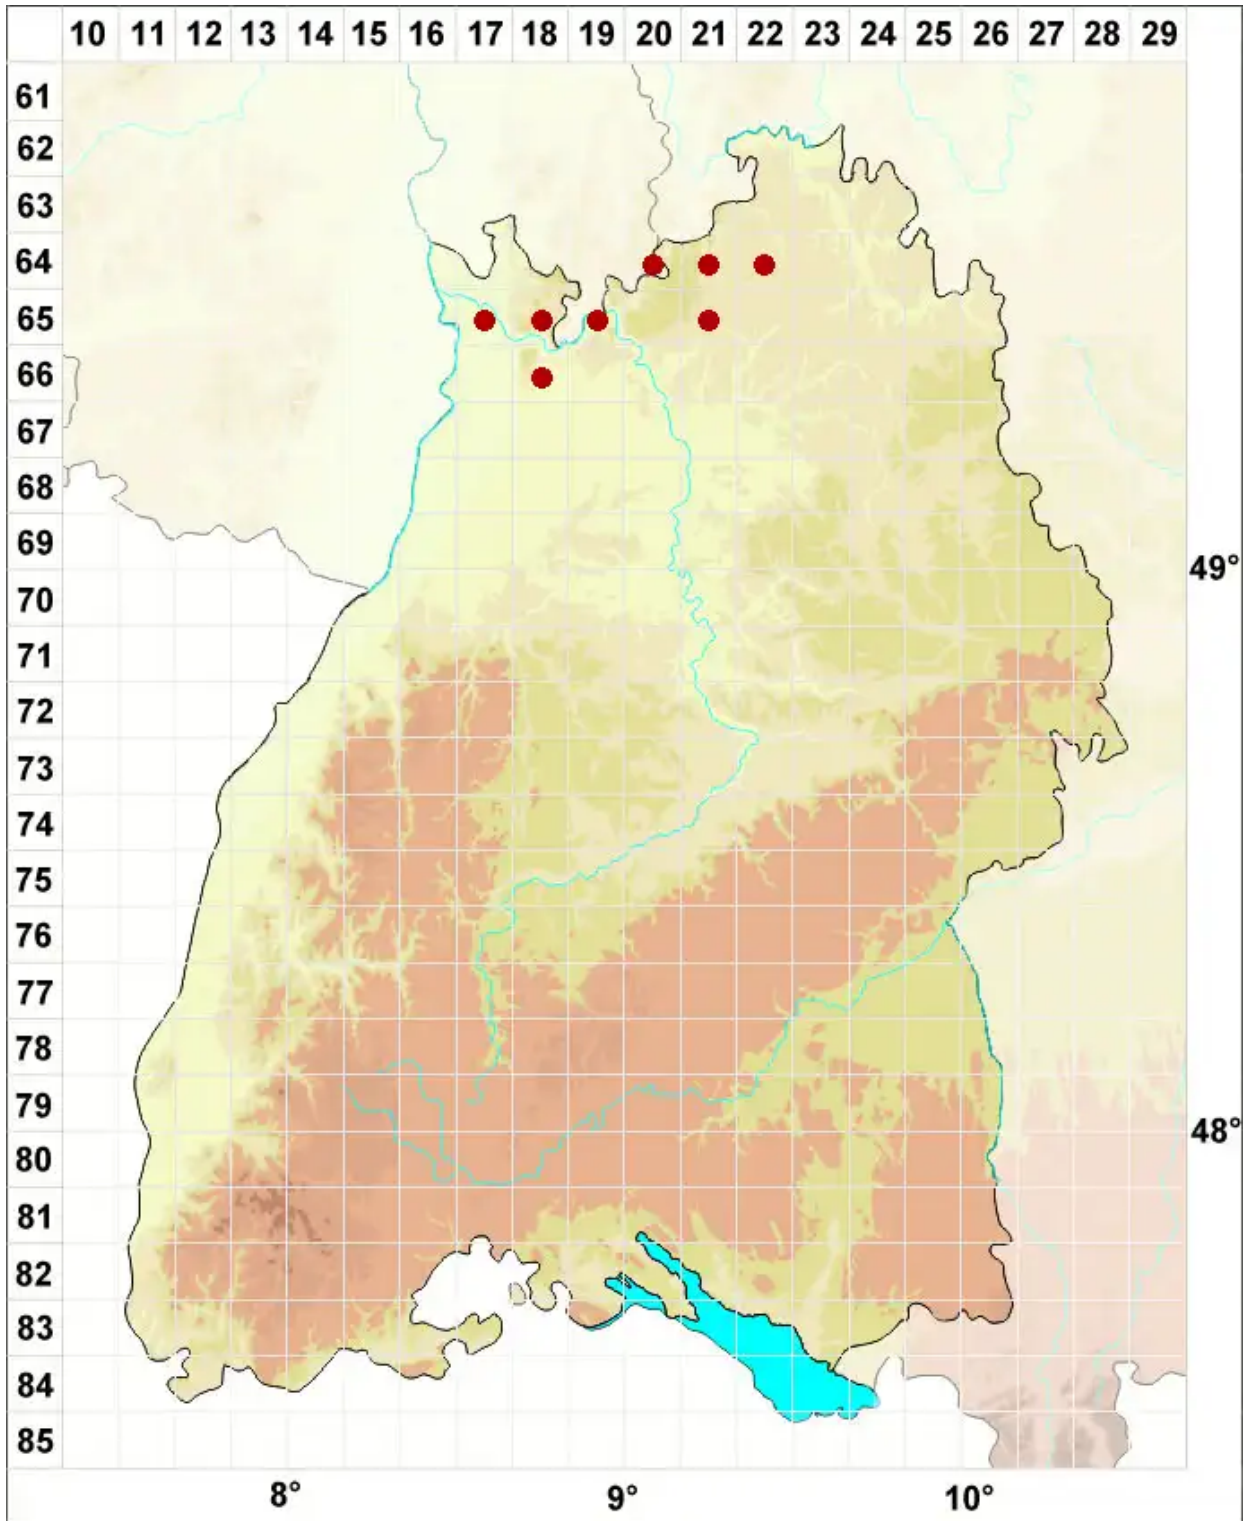

Lecanora varia (Hoffm.) Ach.

Veränderliche Kuchenflechte

Legende:

- Symbole:**
- Ausgefülltes Symbol:
Zeitraum von 1980 bis heute (Aktuelle Angabe)
 - Leeres Symbol:
Zeitraum vor 1980 (Altangabe)
 - Quadrat: Herbarbeleg