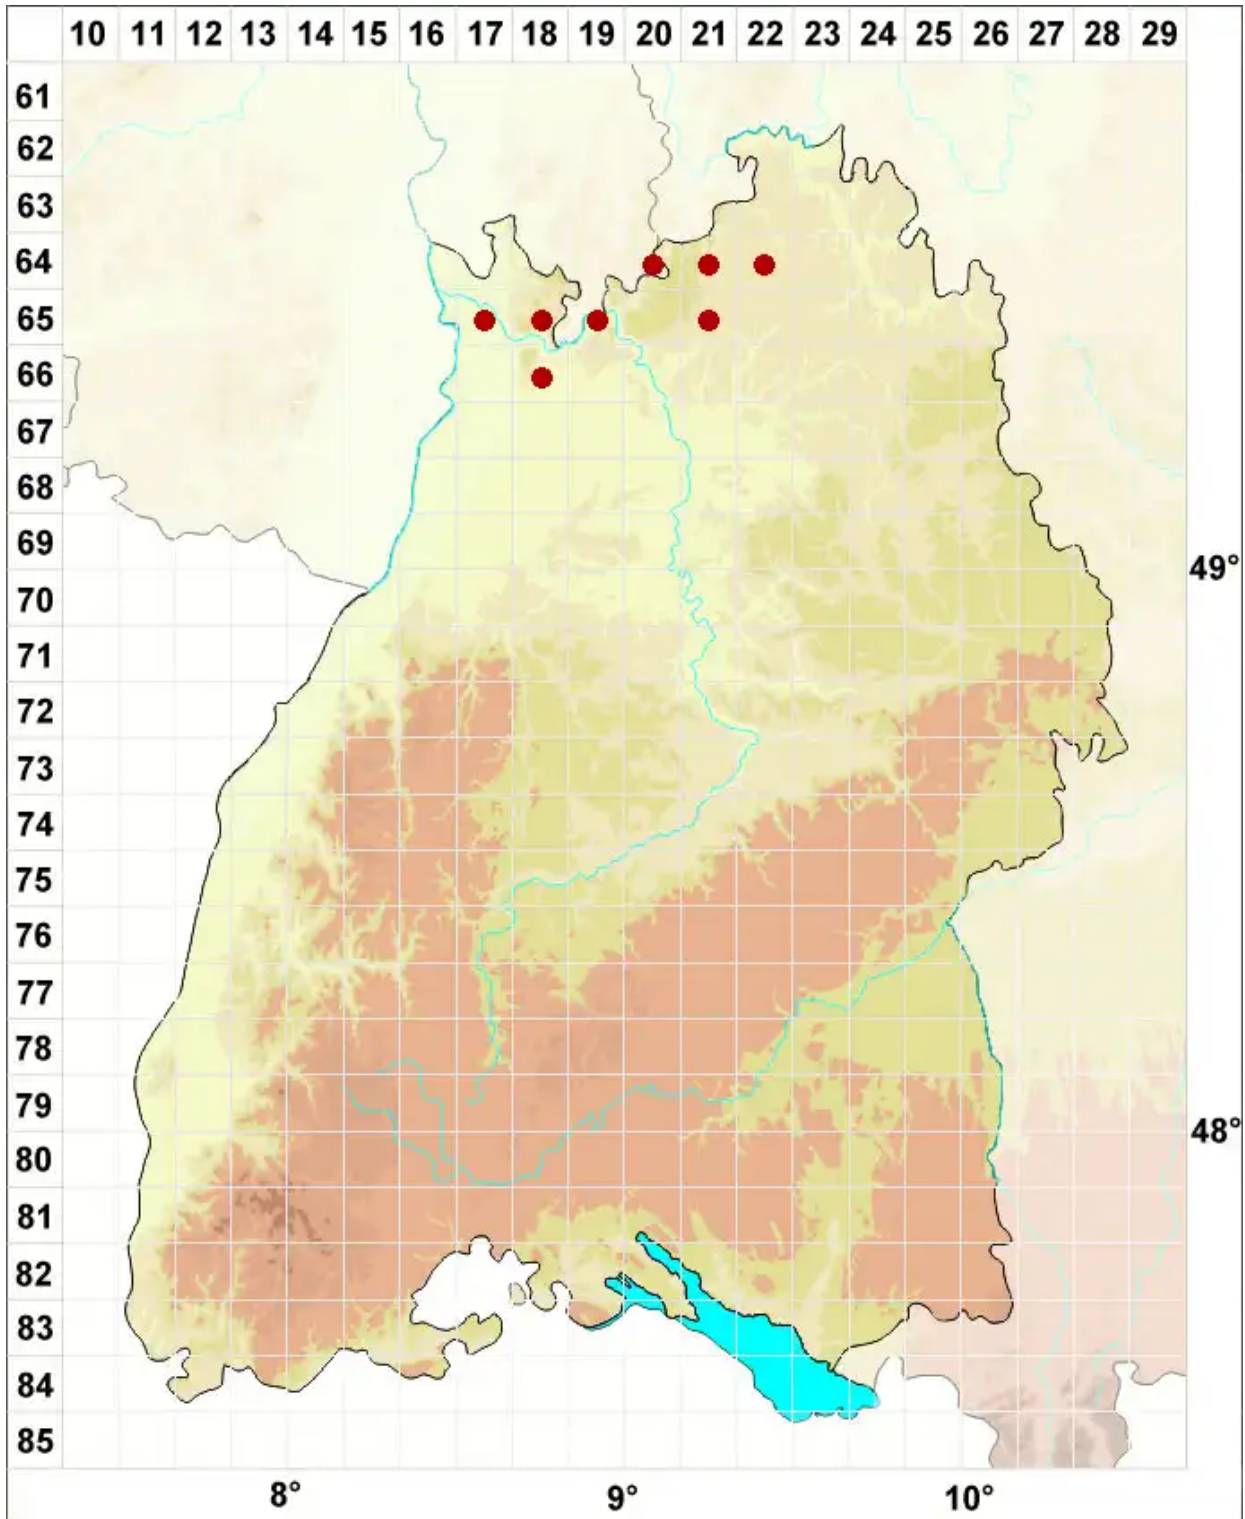

# Lecanora varia (Hoffm.) Ach.

Veränderliche Kuchenflechte

Legende:

- Symbole:**
- Ausgefülltes Symbol:  
Zeitraum von 1980 bis heute (Aktuelle Angabe)
  - Leeres Symbol:  
Zeitraum vor 1980 (Altangabe)
  - Quadrat: Herbarbeleg