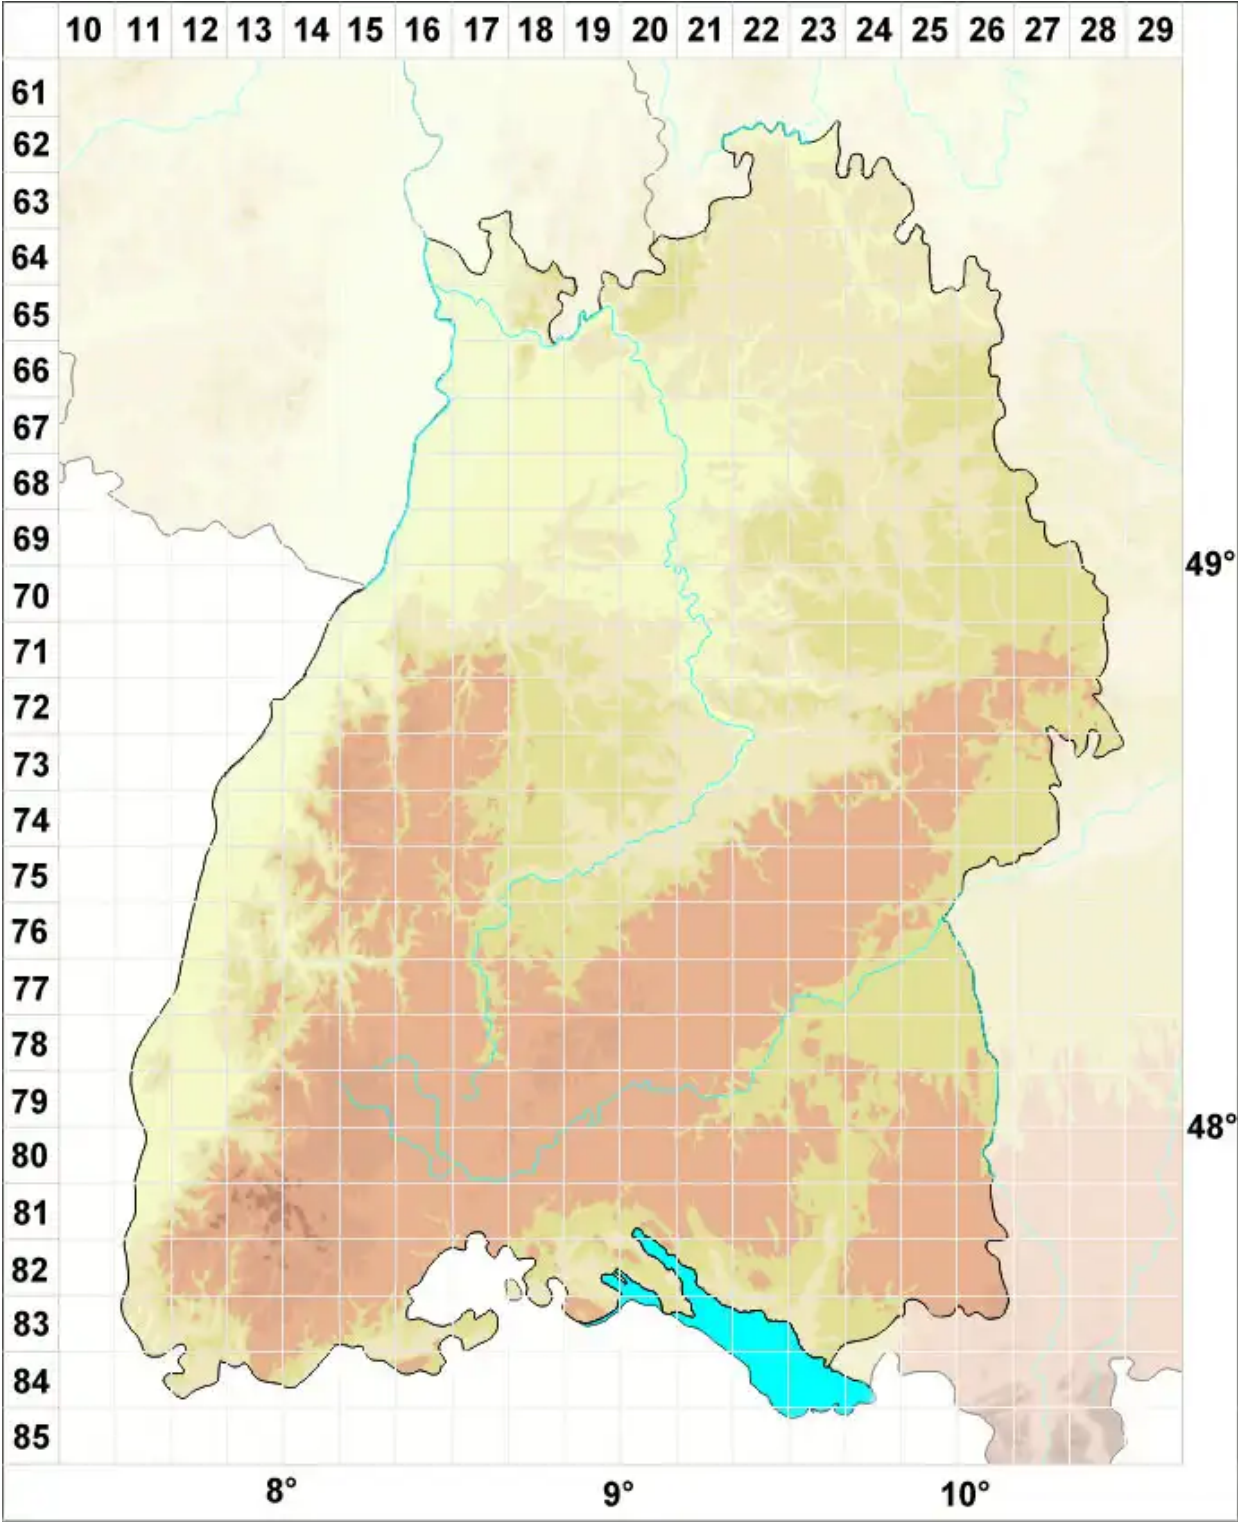

Lecanora umbrosa Degel.

Schatten-Kuchenflechte

Legende:

- Symbole:**
Ausgefülltes Symbol:
Zeitraum von 1980 bis heute (Aktuelle Angabe)
Leeres Symbol:
Zeitraum vor 1980 (Altangabe)
Quadrat: Herbarbeleg