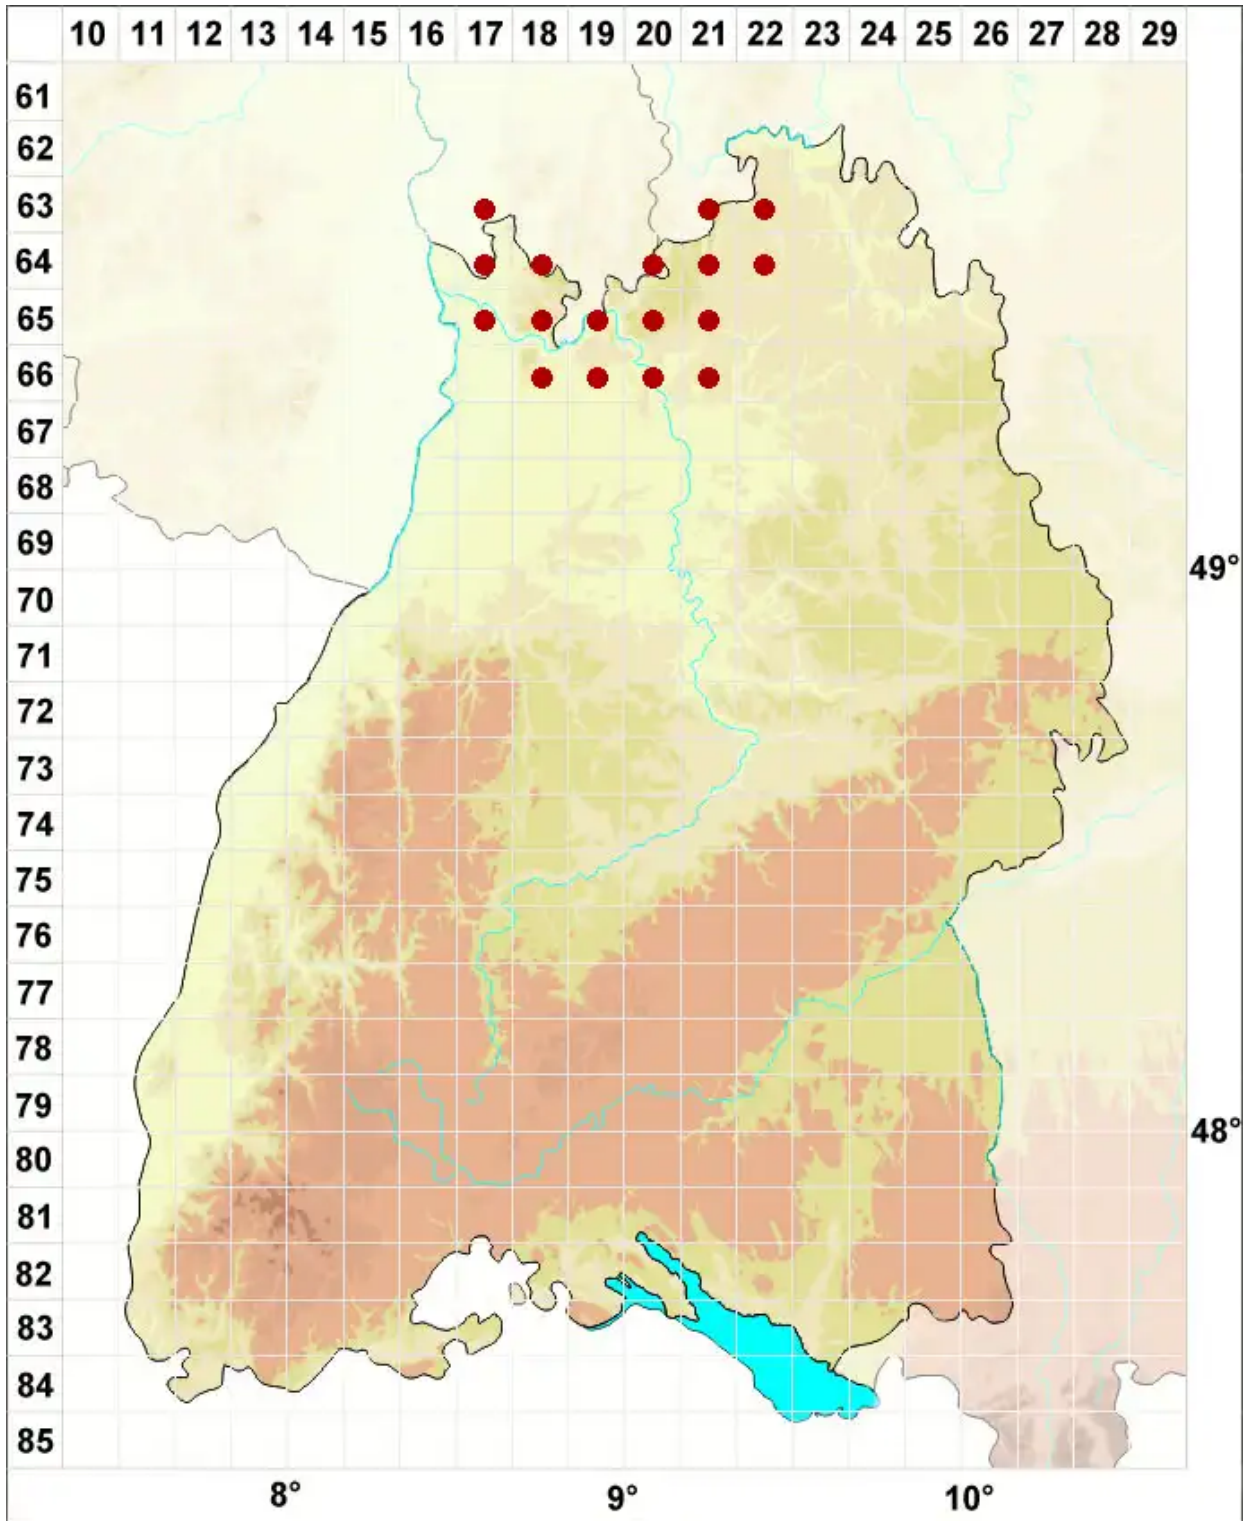

Lecanora dispersa (Pers.) Röhl.

Zerstreutfrüchtige Kuchenflechte

Legende:

- Symbole:**
- Ausgefülltes Symbol:
Zeitraum von 1980 bis heute (Aktuelle Angabe)
 - Leeres Symbol:
Zeitraum vor 1980 (Altangabe)
 - Quadrat: Herbarbeleg