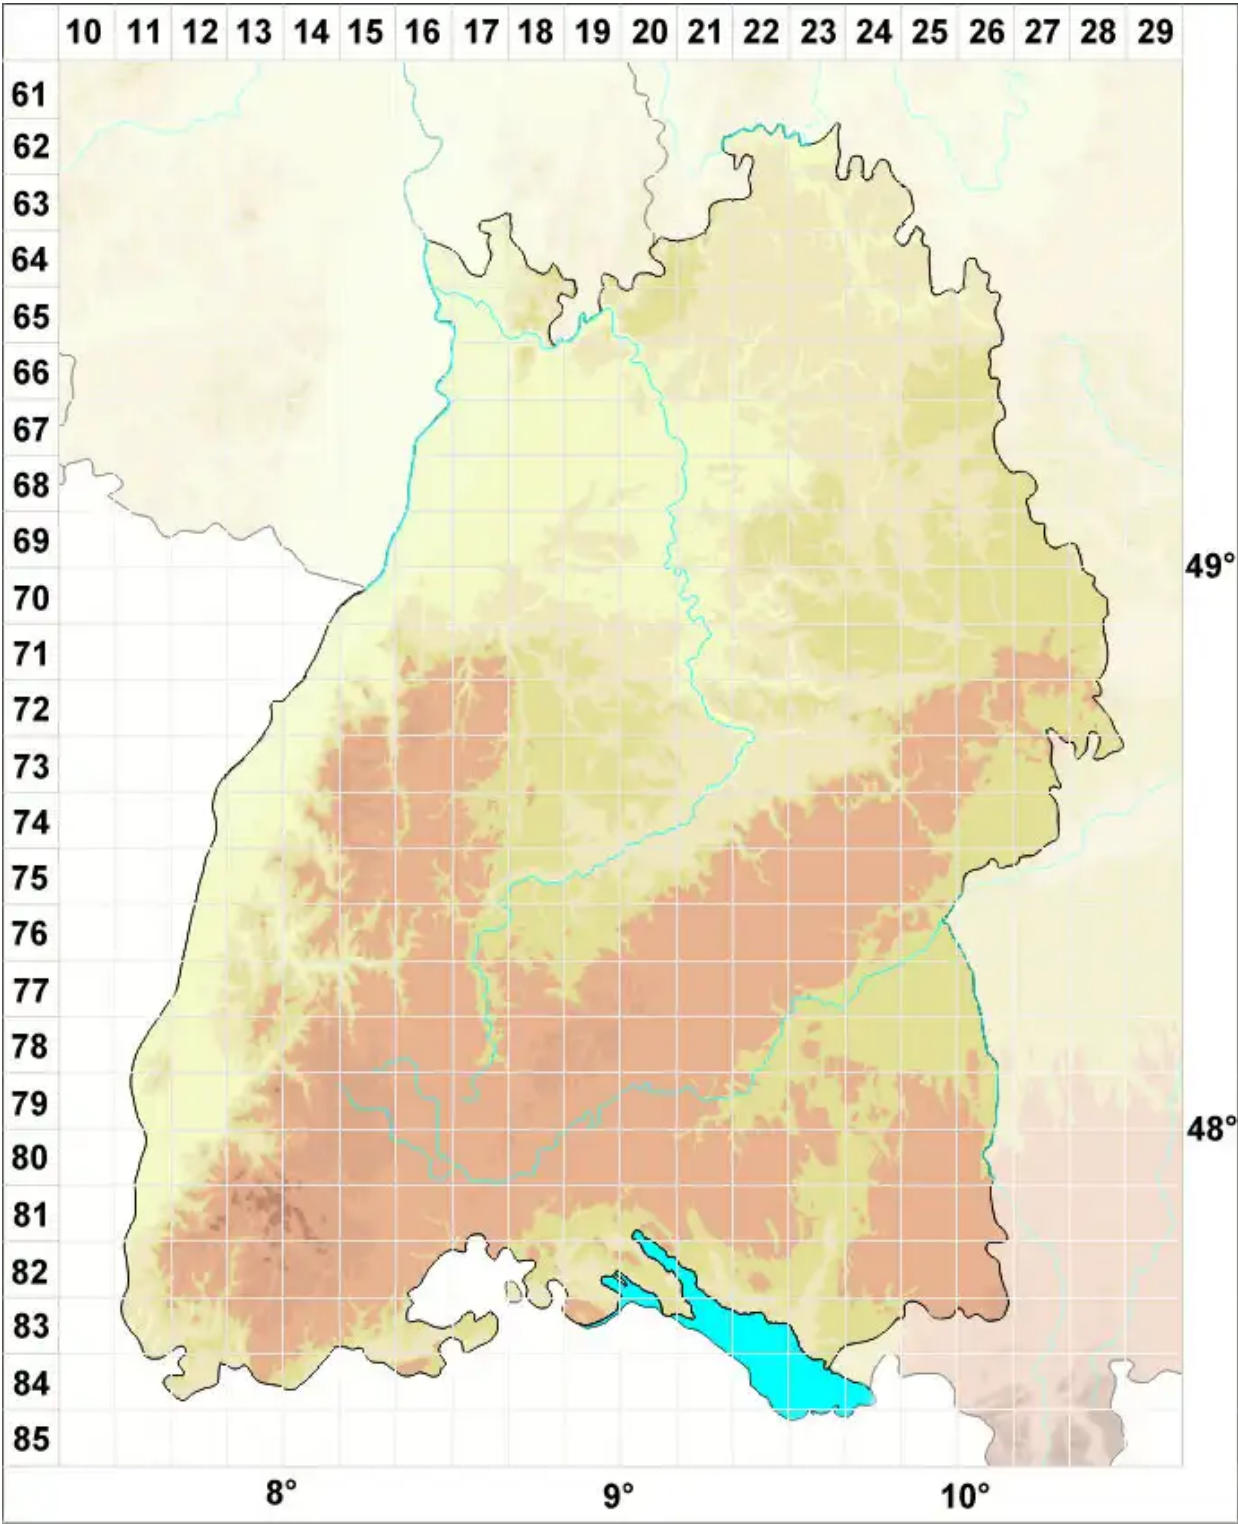

# Lecanora umbrina (Ach.) Massal.

Legende:

- Symbole:**
- Ausgefülltes Symbol:  
Zeitraum von 1980 bis heute (Aktuelle Angabe)
  - Leeres Symbol:  
Zeitraum vor 1980 (Altangabe)
  - Quadrat: Herbarbeleg