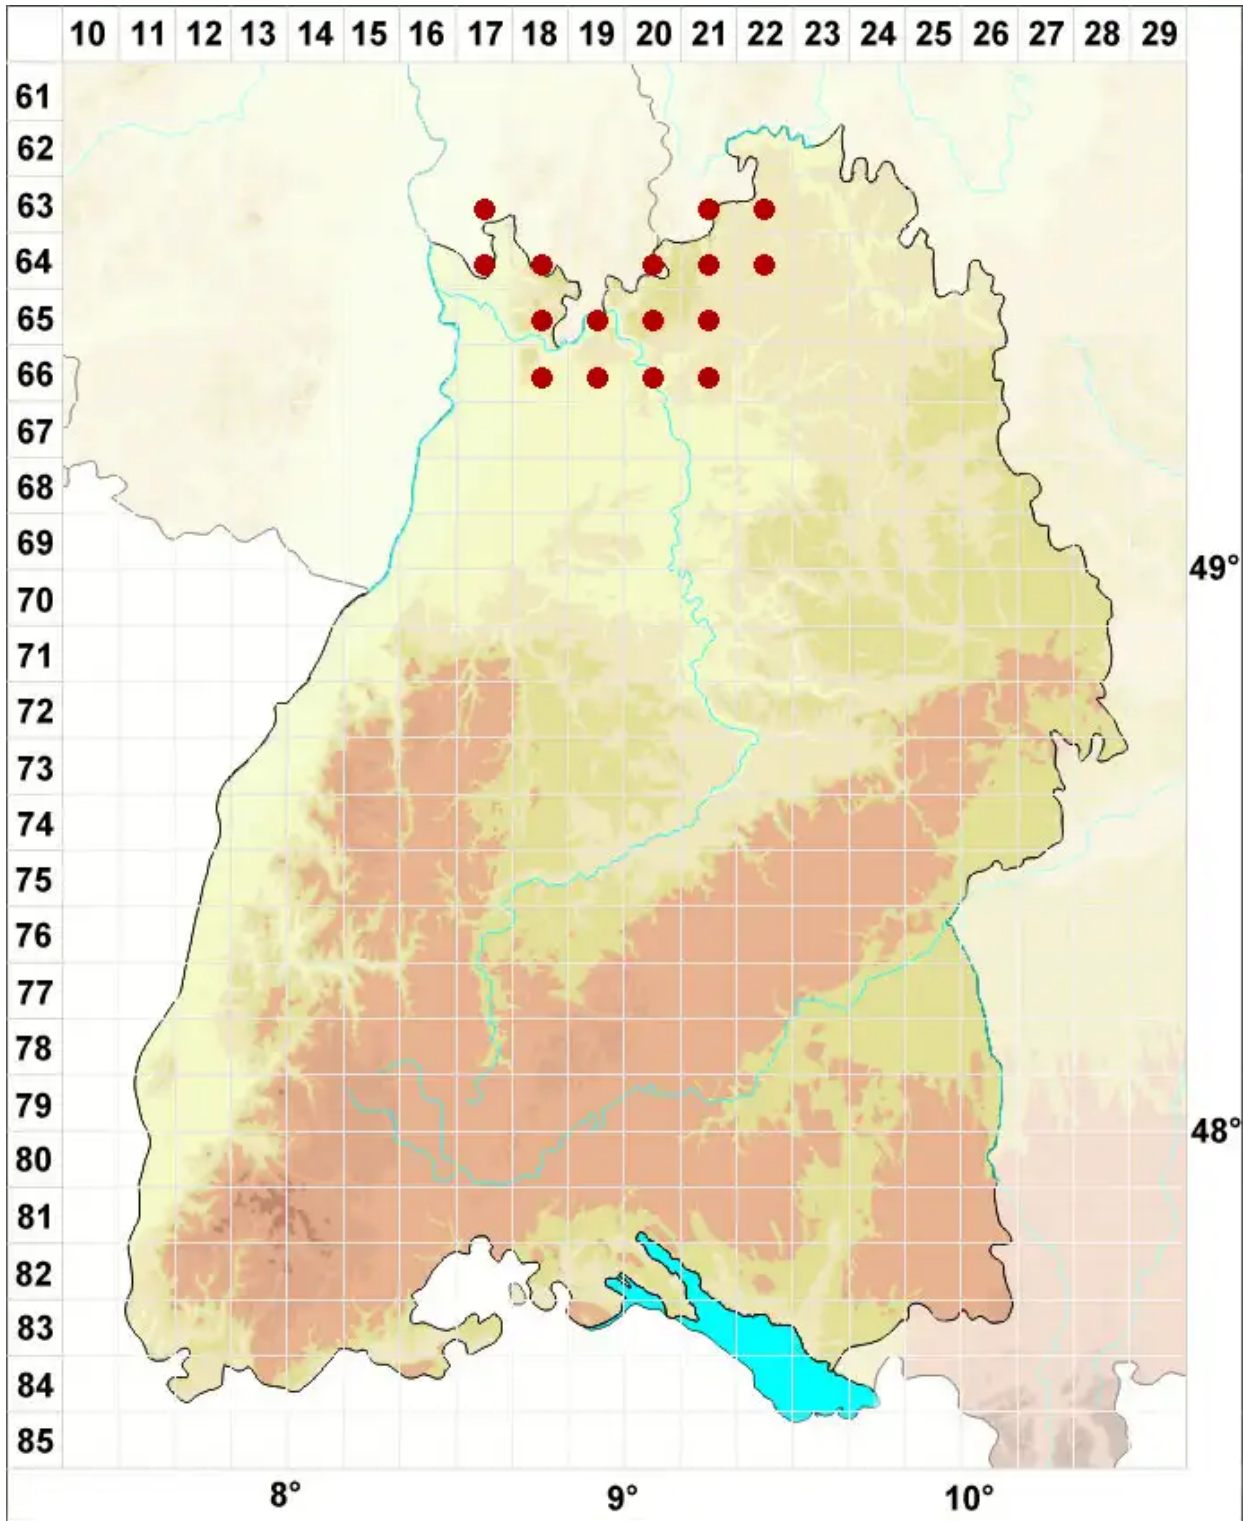

# Lecanora symmicta (Ach.) Ach.

Randlose Kuchenflechte

Legende:

- Symbole:**
- Ausgefülltes Symbol:  
Zeitraum von 1980 bis heute (Aktuelle Angabe)
  - Leeres Symbol:  
Zeitraum vor 1980 (Altangabe)
  - Quadrat: Herbarbeleg