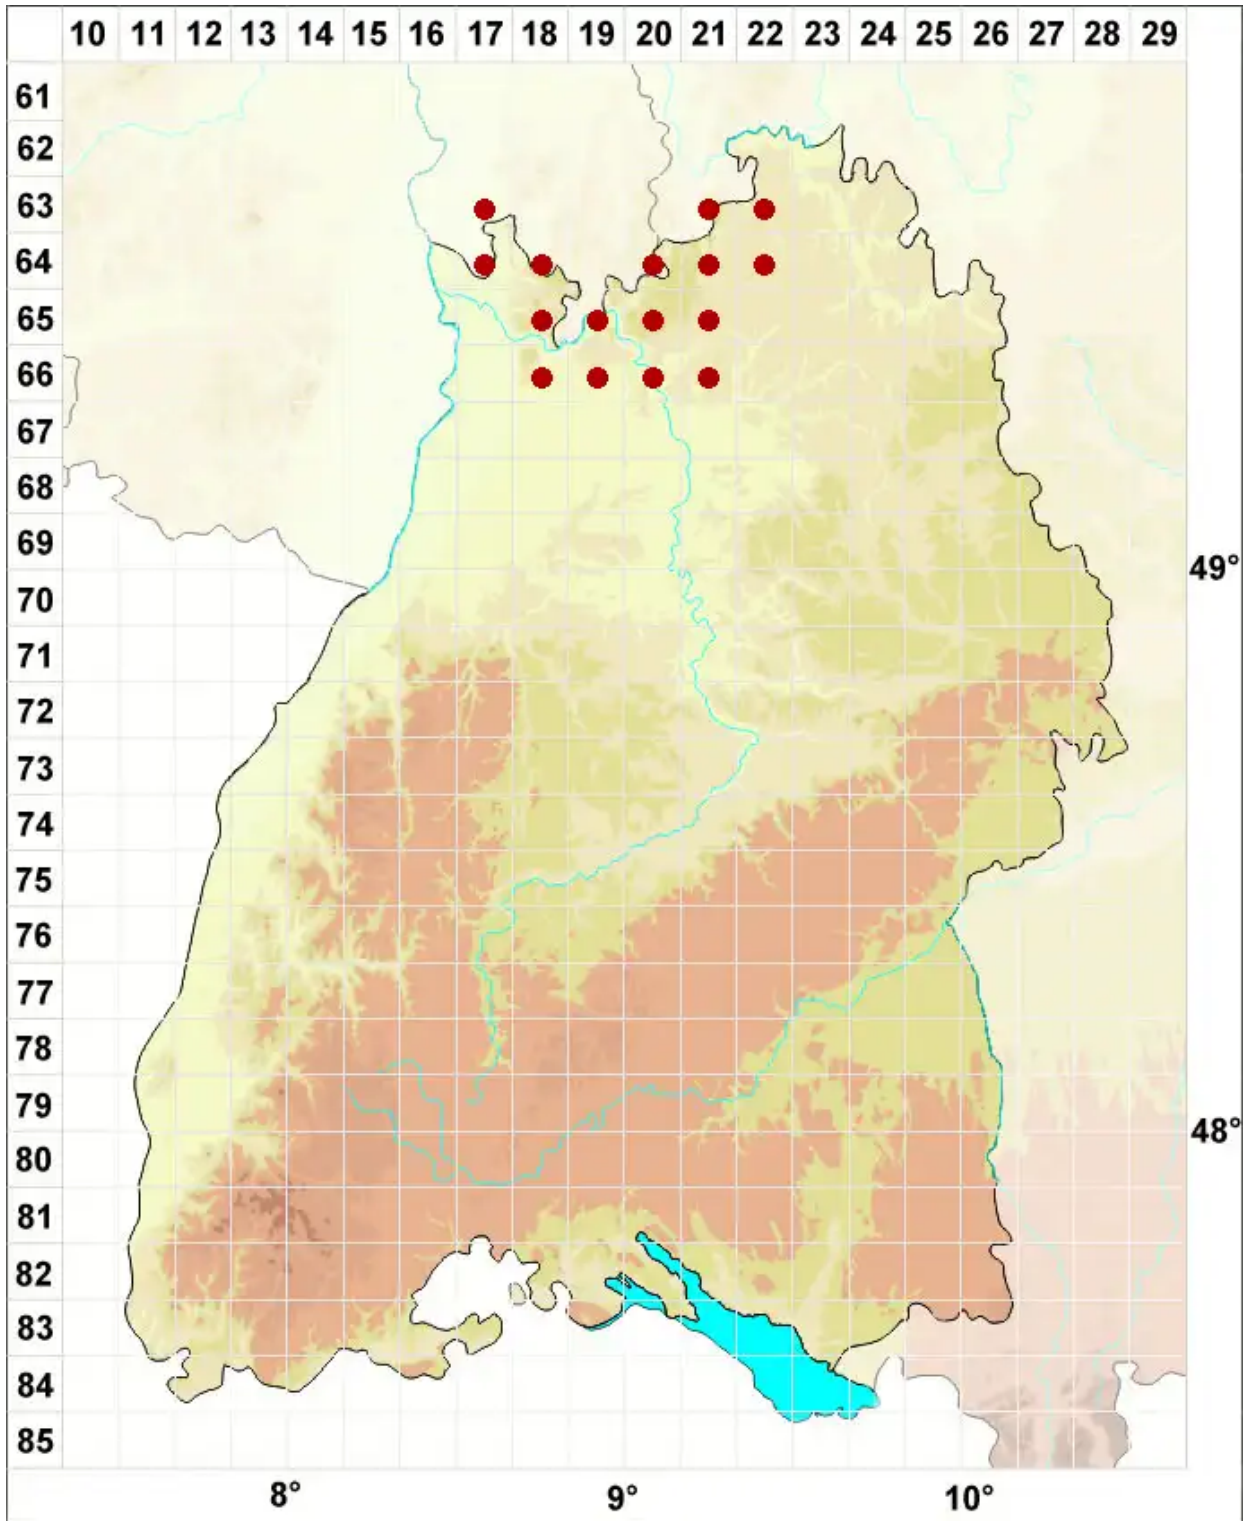

Lecanora symmicta (Ach.) Ach.

Randlose Kuchenflechte

Legende:

- Symbole:**
- Ausgefülltes Symbol:
Zeitraum von 1980 bis heute (Aktuelle Angabe)
 - Leeres Symbol:
Zeitraum vor 1980 (Altangabe)
 - Quadrat: Herbarbeleg