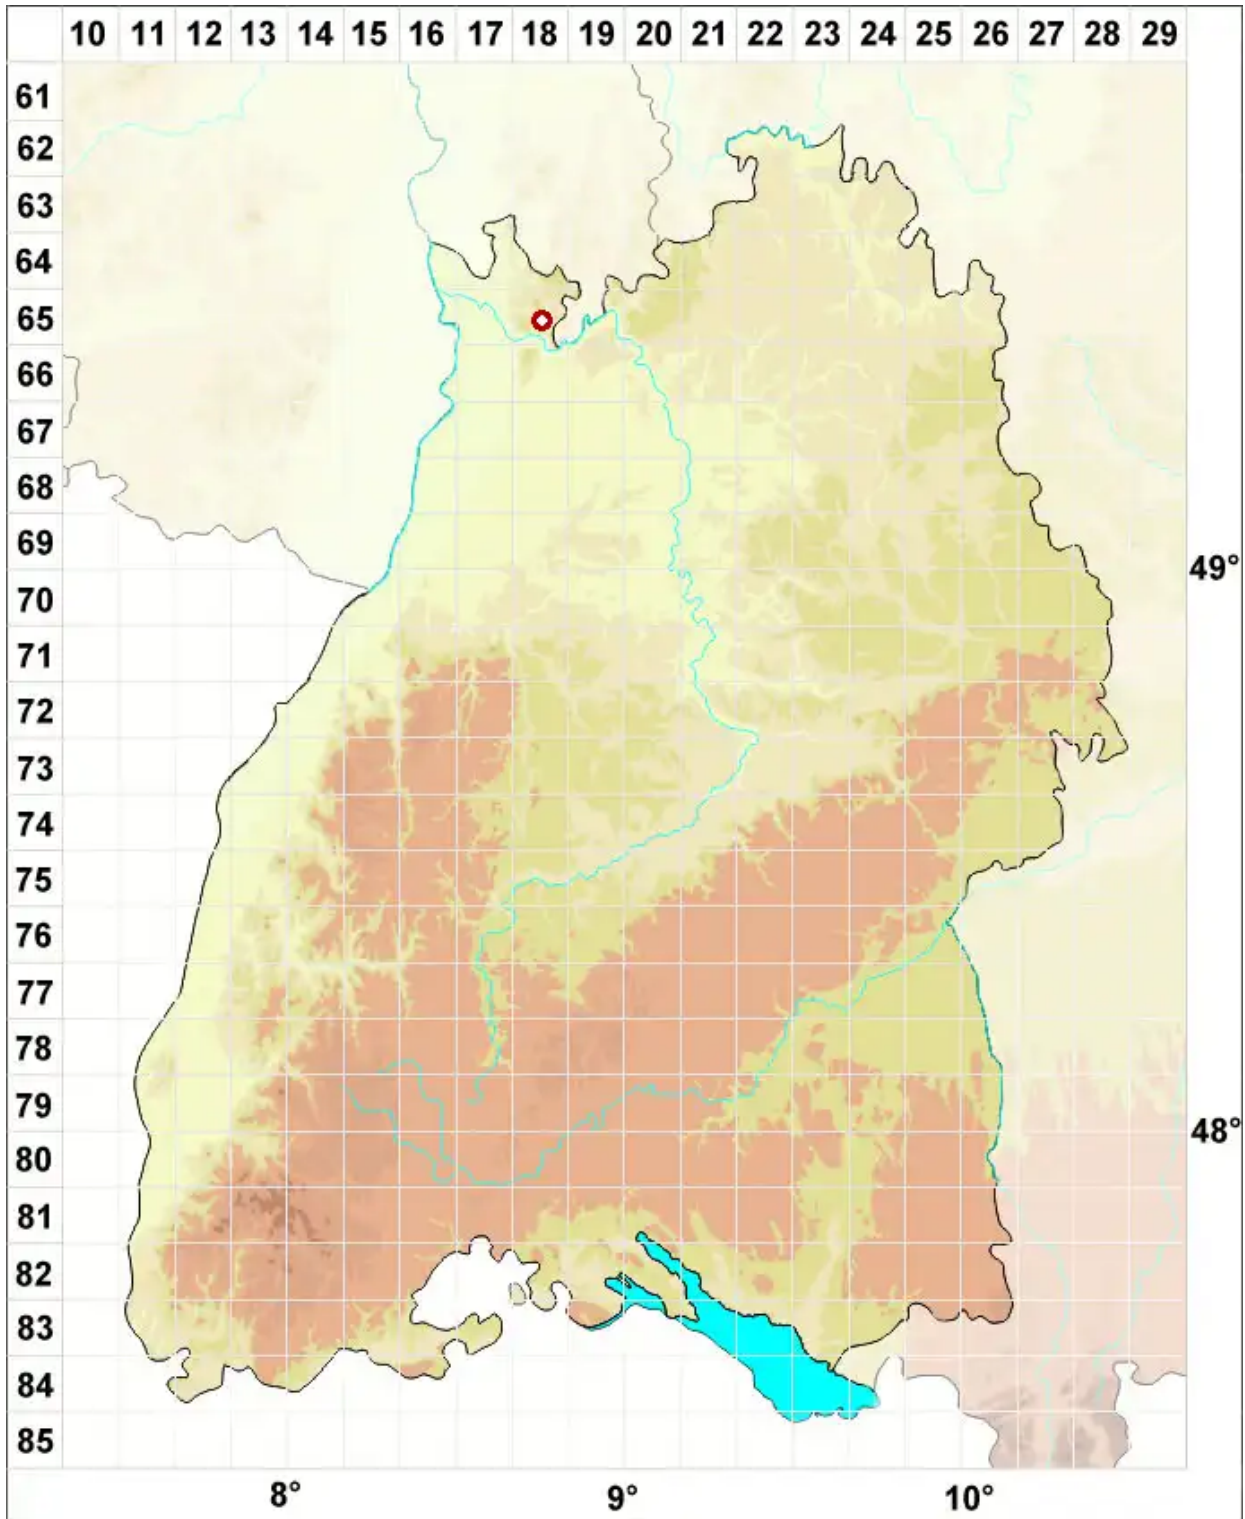

# Lecanora aitema (Ach.) Hepp

Dunkle Kuchenflechte

Legende:

- Symbole:**  
Ausgefülltes Symbol:  
Zeitraum von 1980 bis heute (Aktuelle Angabe)  
Leeres Symbol:  
Zeitraum vor 1980 (Altangabe)  
Quadrat: Herbarbeleg