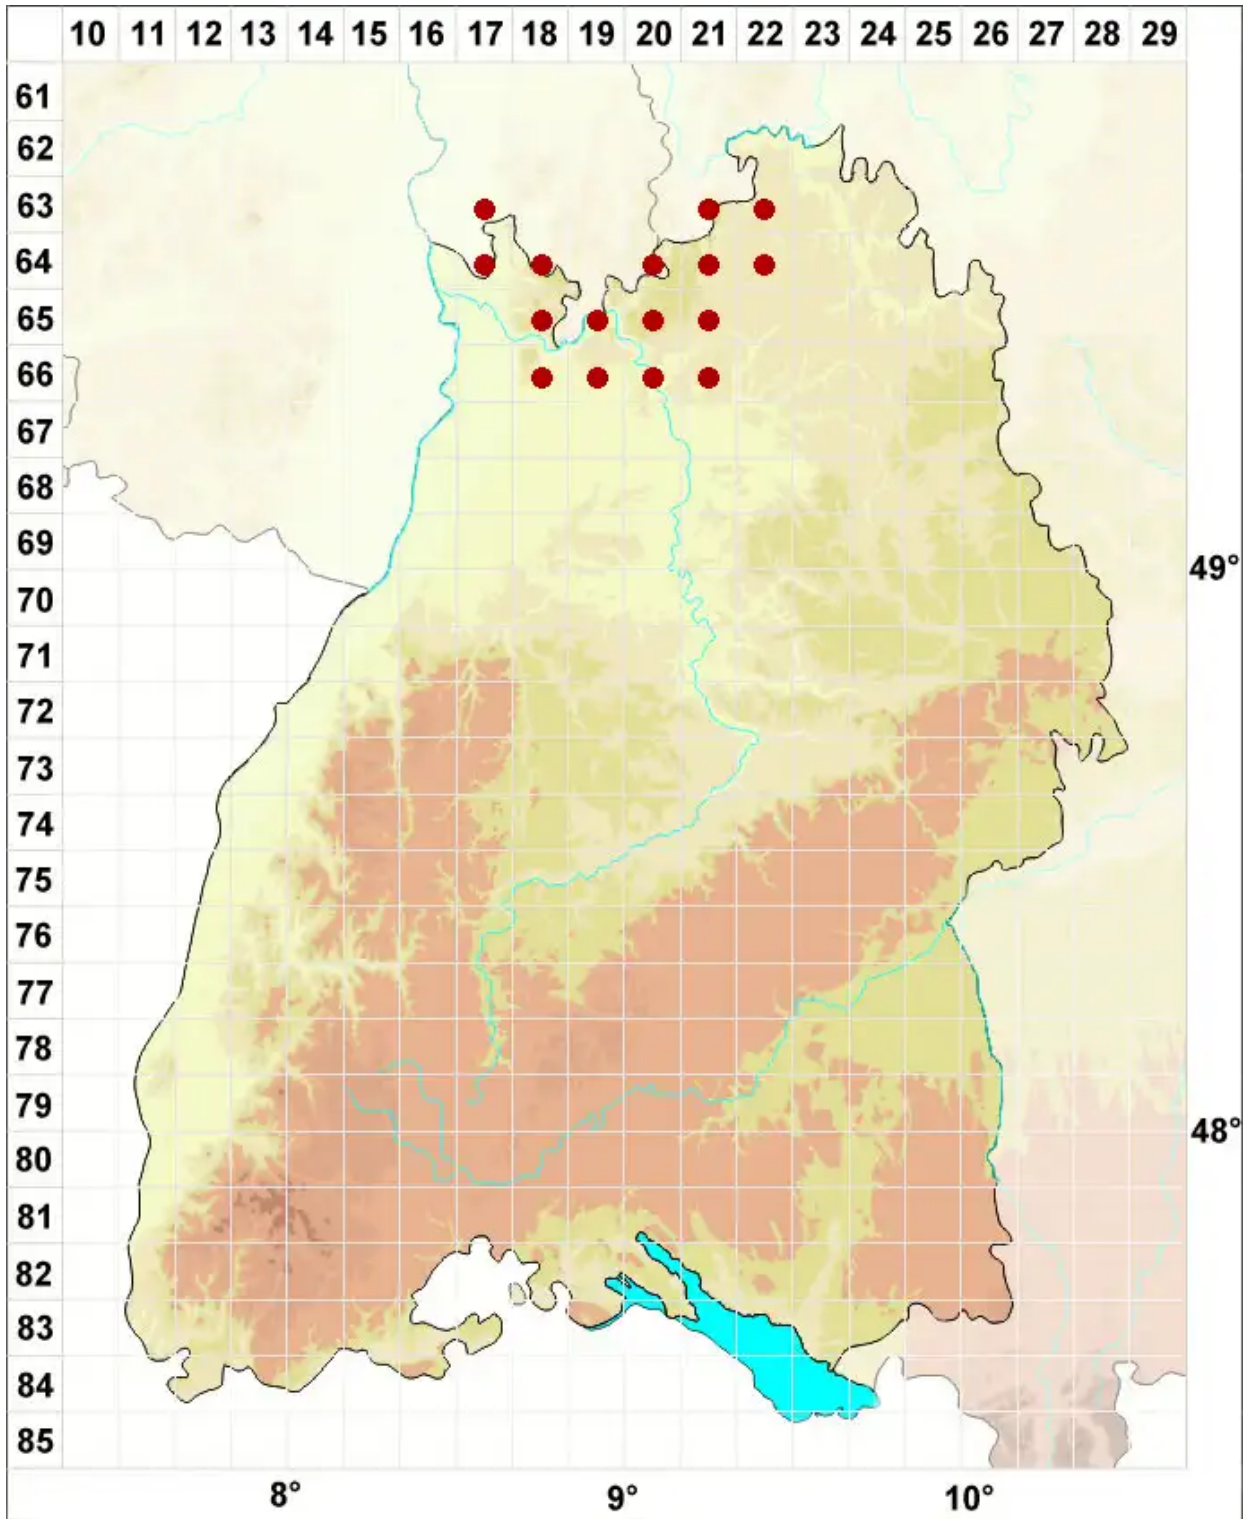

Lecanora symmicta (Ach.) Ach.

Randlose Kuchenflechte

Legende:

- Symbole:**
- Ausgefülltes Symbol:
Zeitraum von 1980 bis heute (Aktuelle Angabe)
 - Leeres Symbol:
Zeitraum vor 1980 (Altangabe)
 - Quadrat: Herbarbeleg