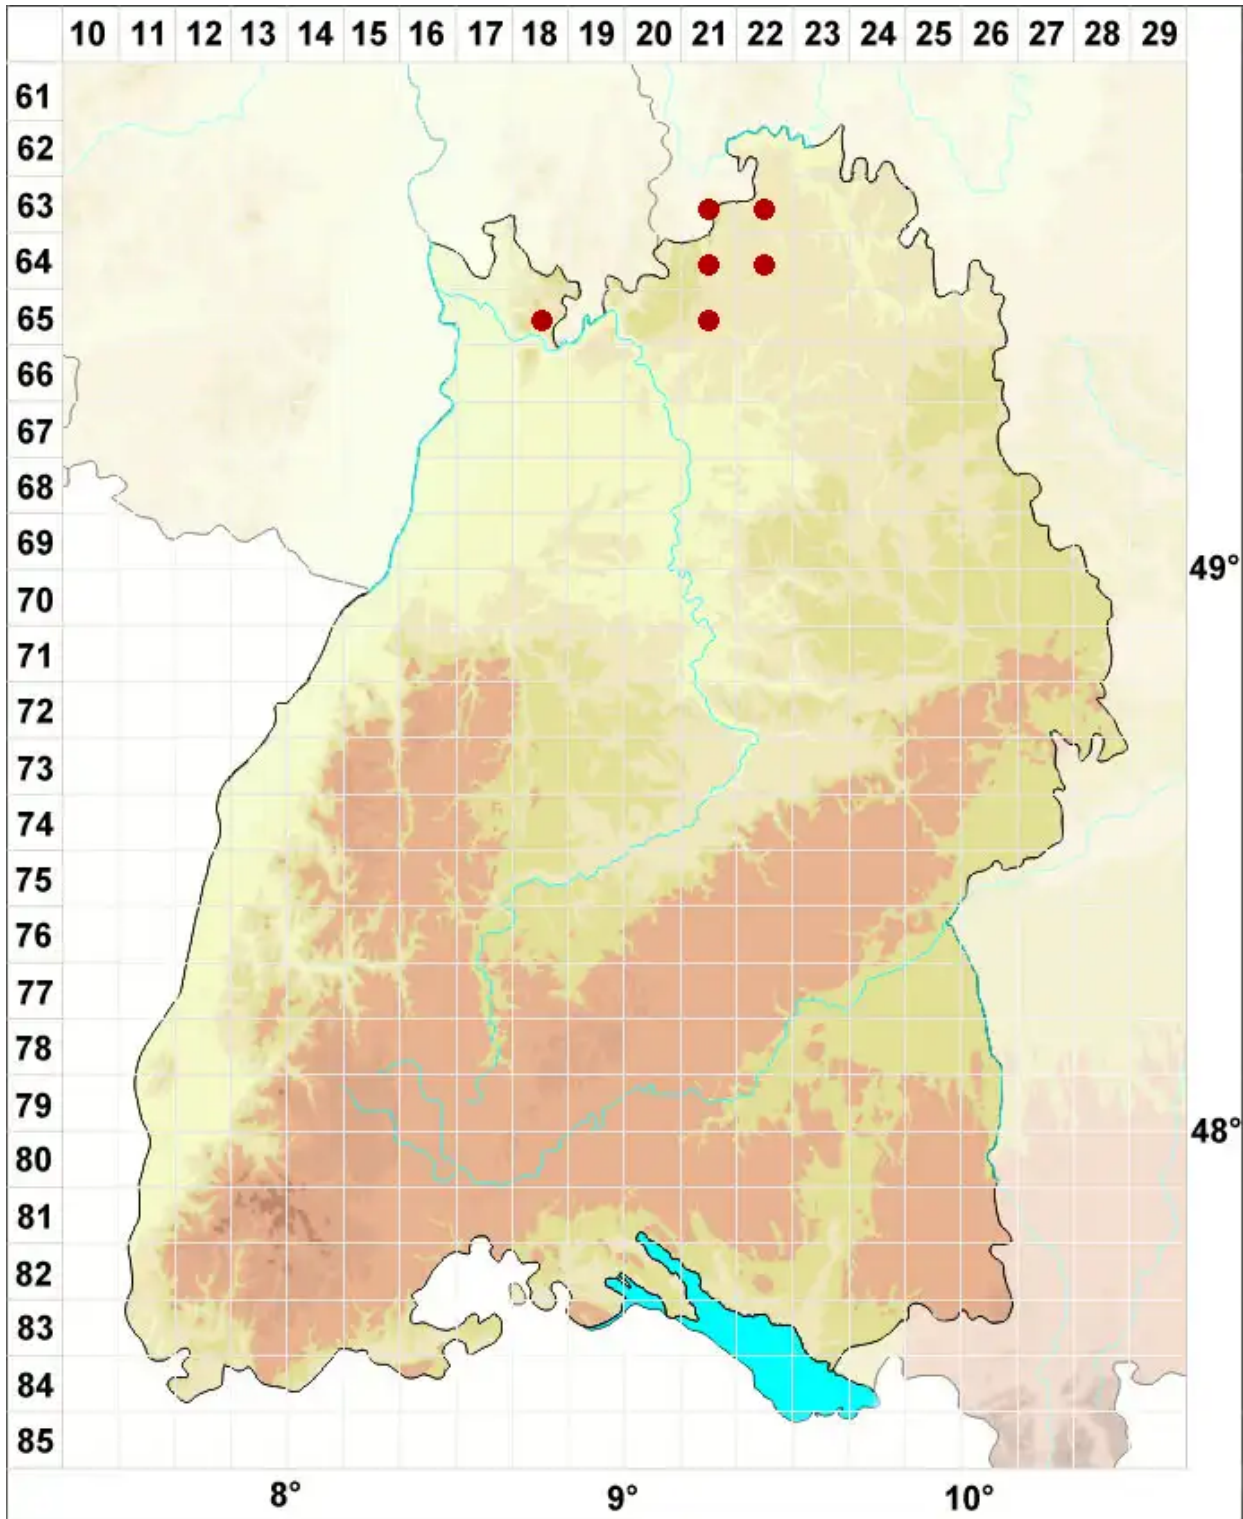

Lecanora sulphurea (Hoffm.) Ach.

Schwefelgelbe Kuchenflechte

Legende:

- Symbole:**
- Ausgefülltes Symbol:
Zeitraum von 1980 bis heute (Aktuelle Angabe)
 - Leeres Symbol:
Zeitraum vor 1980 (Altangabe)
 - Quadrat: Herbarbeleg