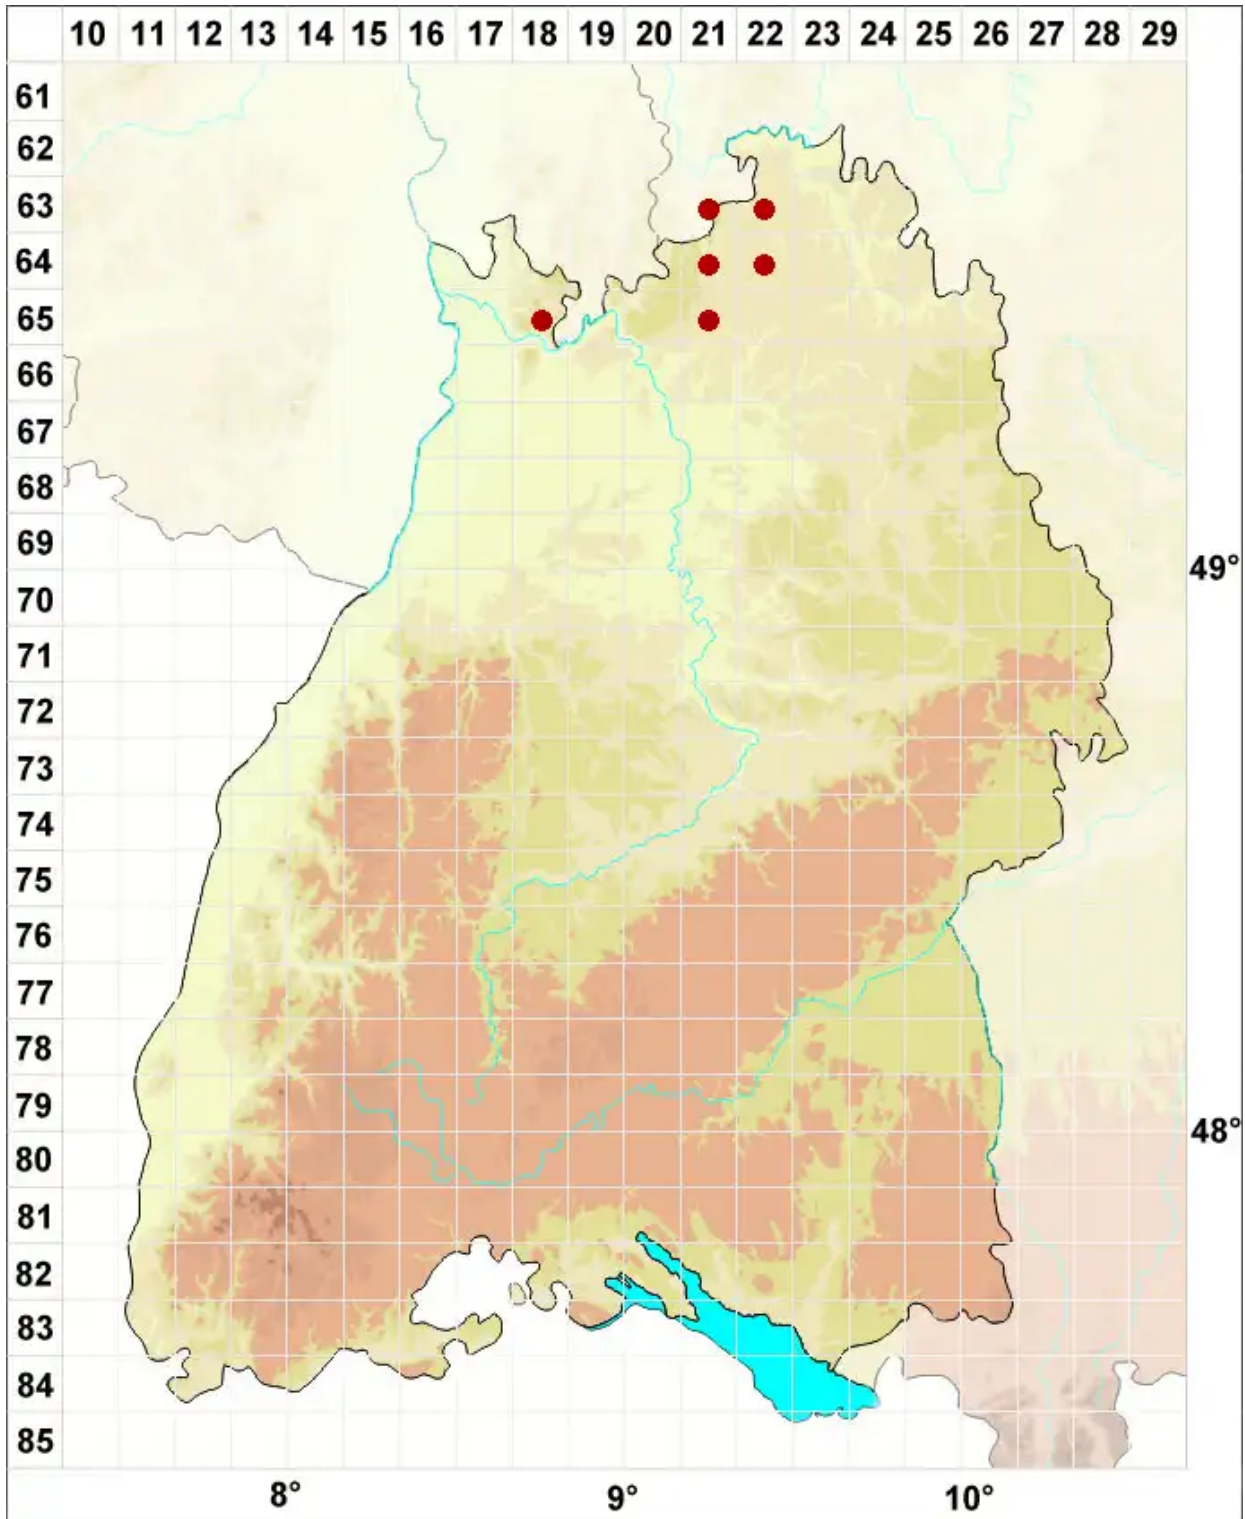

Lecanora sulphurea (Hoffm.) Ach.

Schwefelgelbe Kuchenflechte

Legende:

- Symbole:**
Ausgefülltes Symbol:
Zeitraum von 1980 bis heute (Aktuelle Angabe)
Leeres Symbol:
Zeitraum vor 1980 (Altangabe)
Quadrat: Herbarbeleg