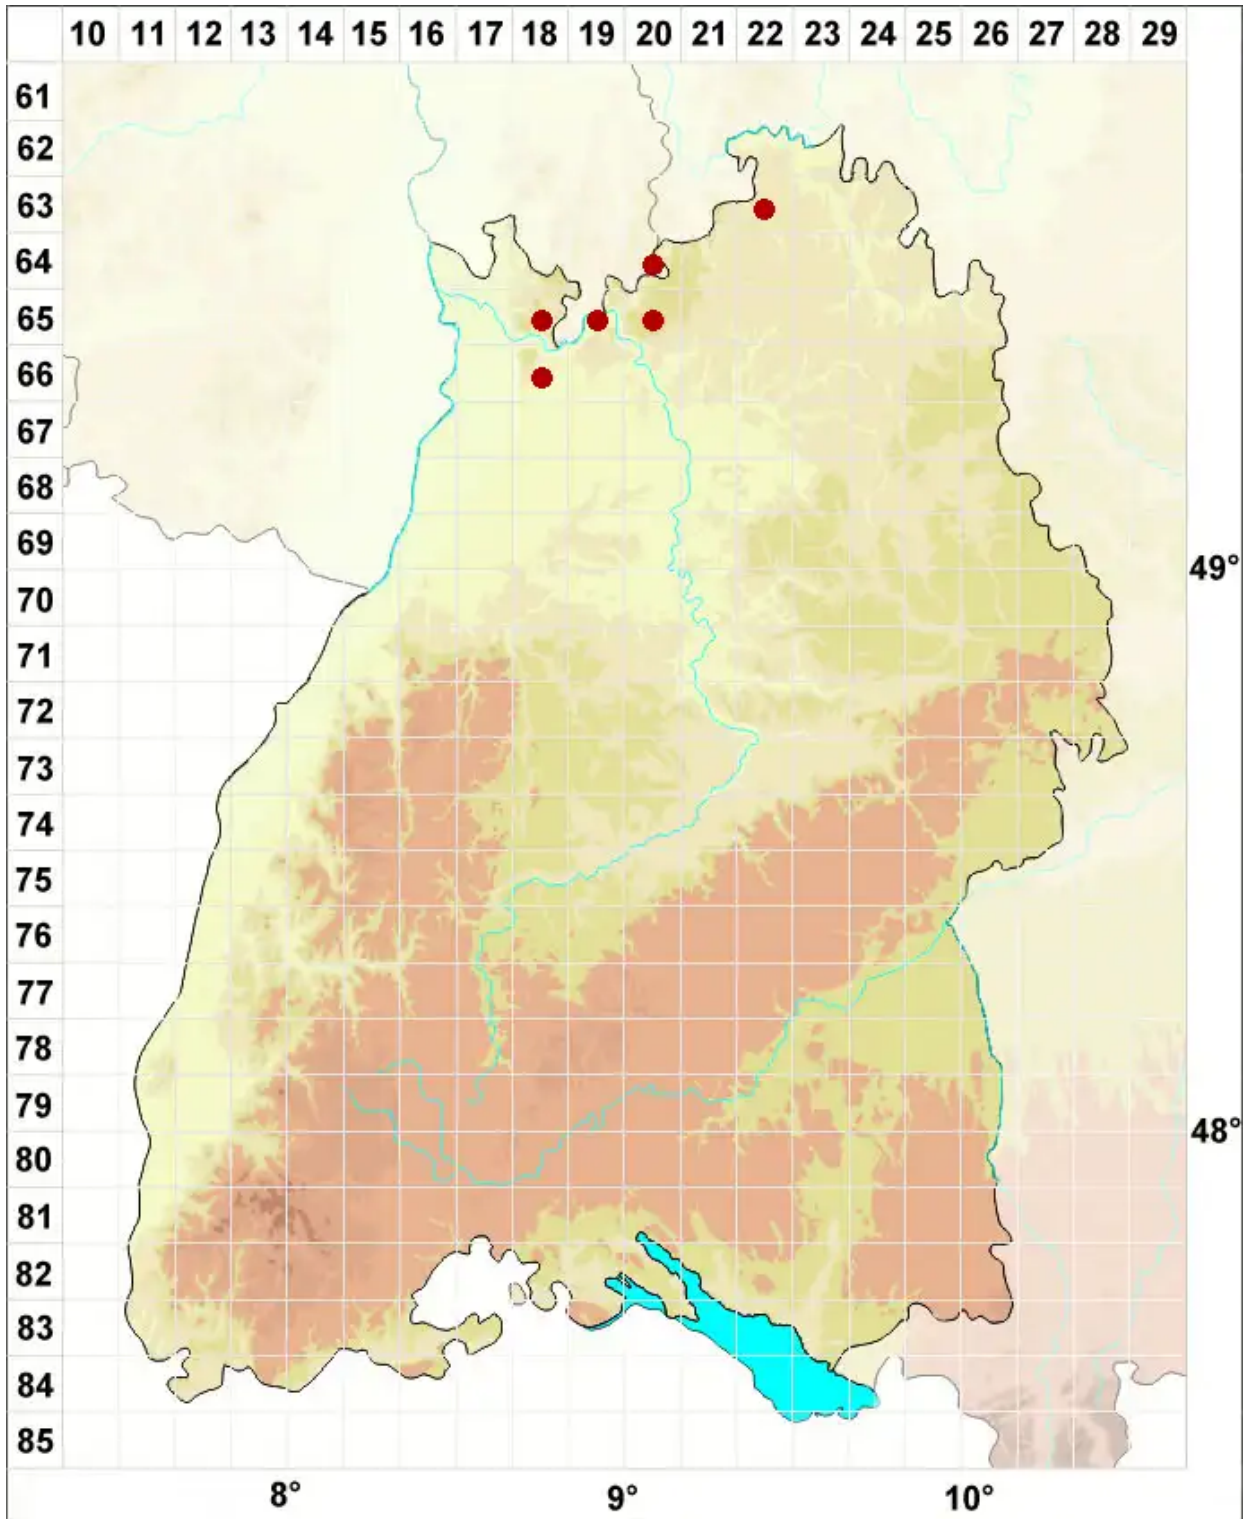

Lecanora subrugosa Nyl.

Runzelige Kuchenflechte

Legende:

- Symbole:**
Ausgefülltes Symbol:
Zeitraum von 1980 bis heute (Aktuelle Angabe)
Leeres Symbol:
Zeitraum vor 1980 (Altangabe)
Quadrat: Herbarbeleg