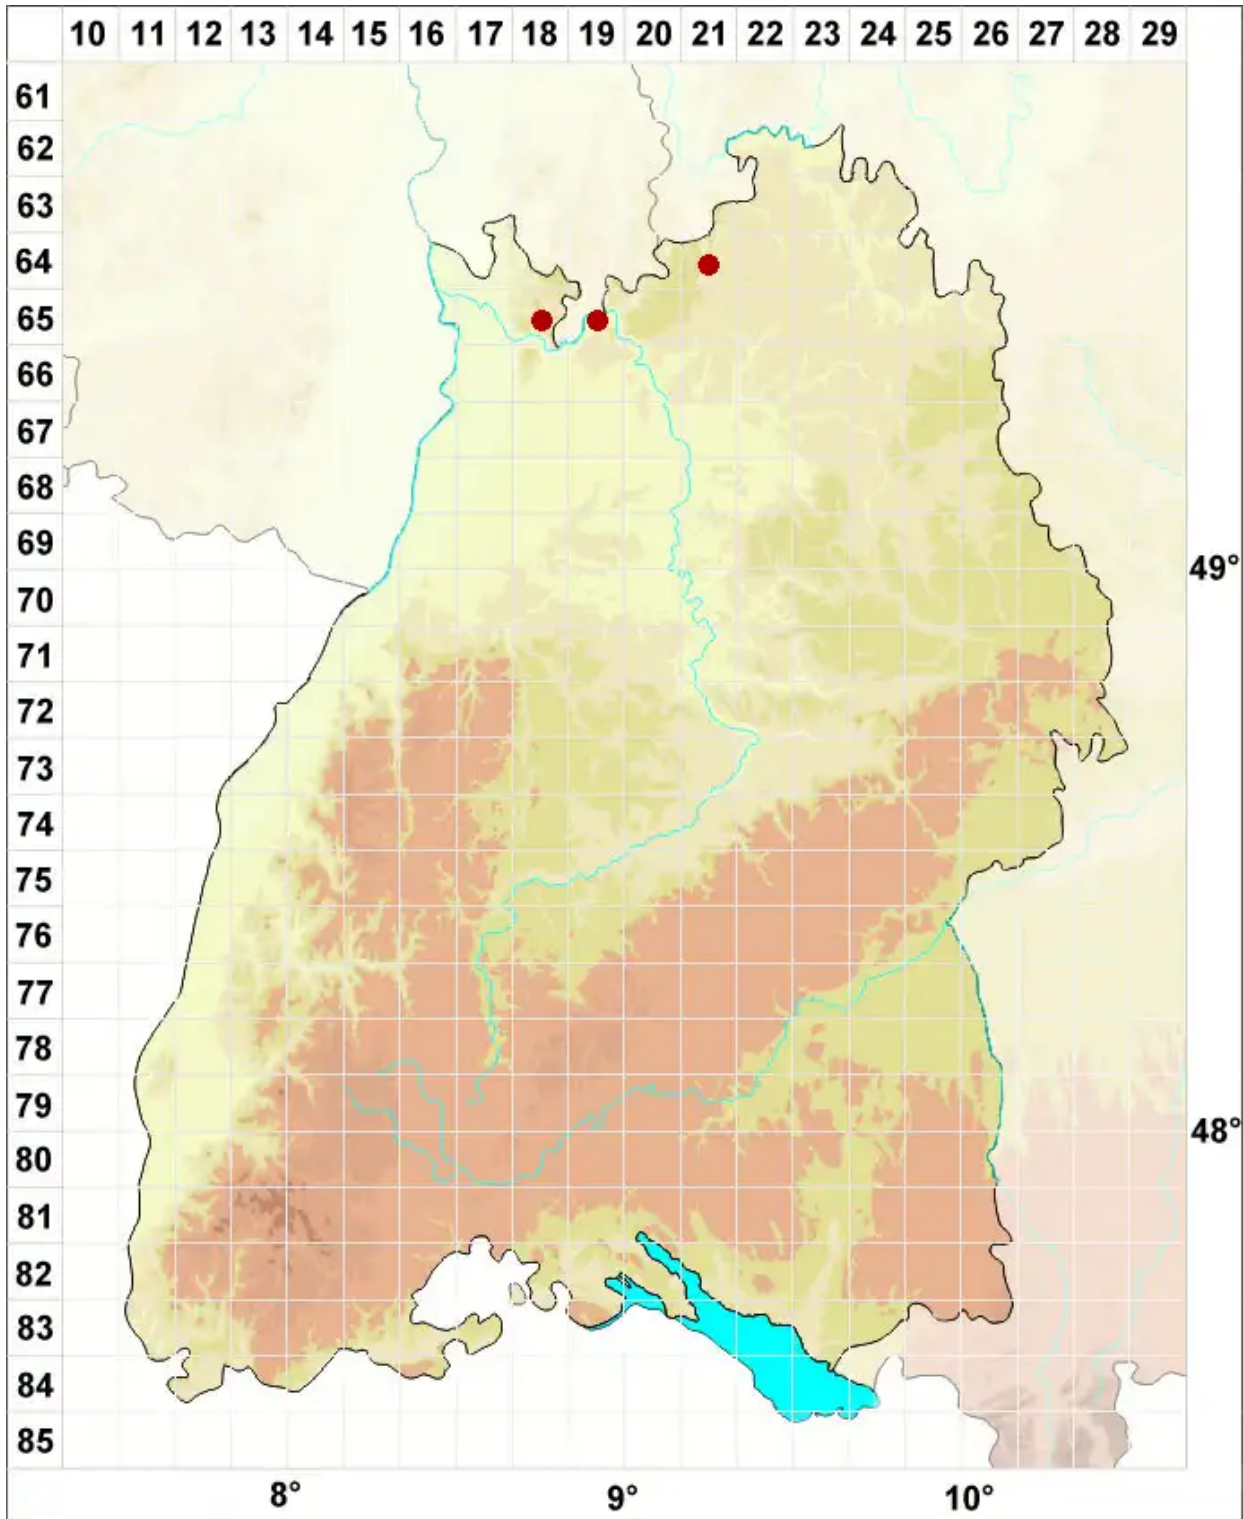

Lecanora swartzii (Ach.) Ach.

Swartz' Kuchenflechte

Legende:

- Symbole:**
- Ausgefülltes Symbol:
Zeitraum von 1980 bis heute (Aktuelle Angabe)
 - Leeres Symbol:
Zeitraum vor 1980 (Altangabe)
 - Quadrat: Herbarbeleg