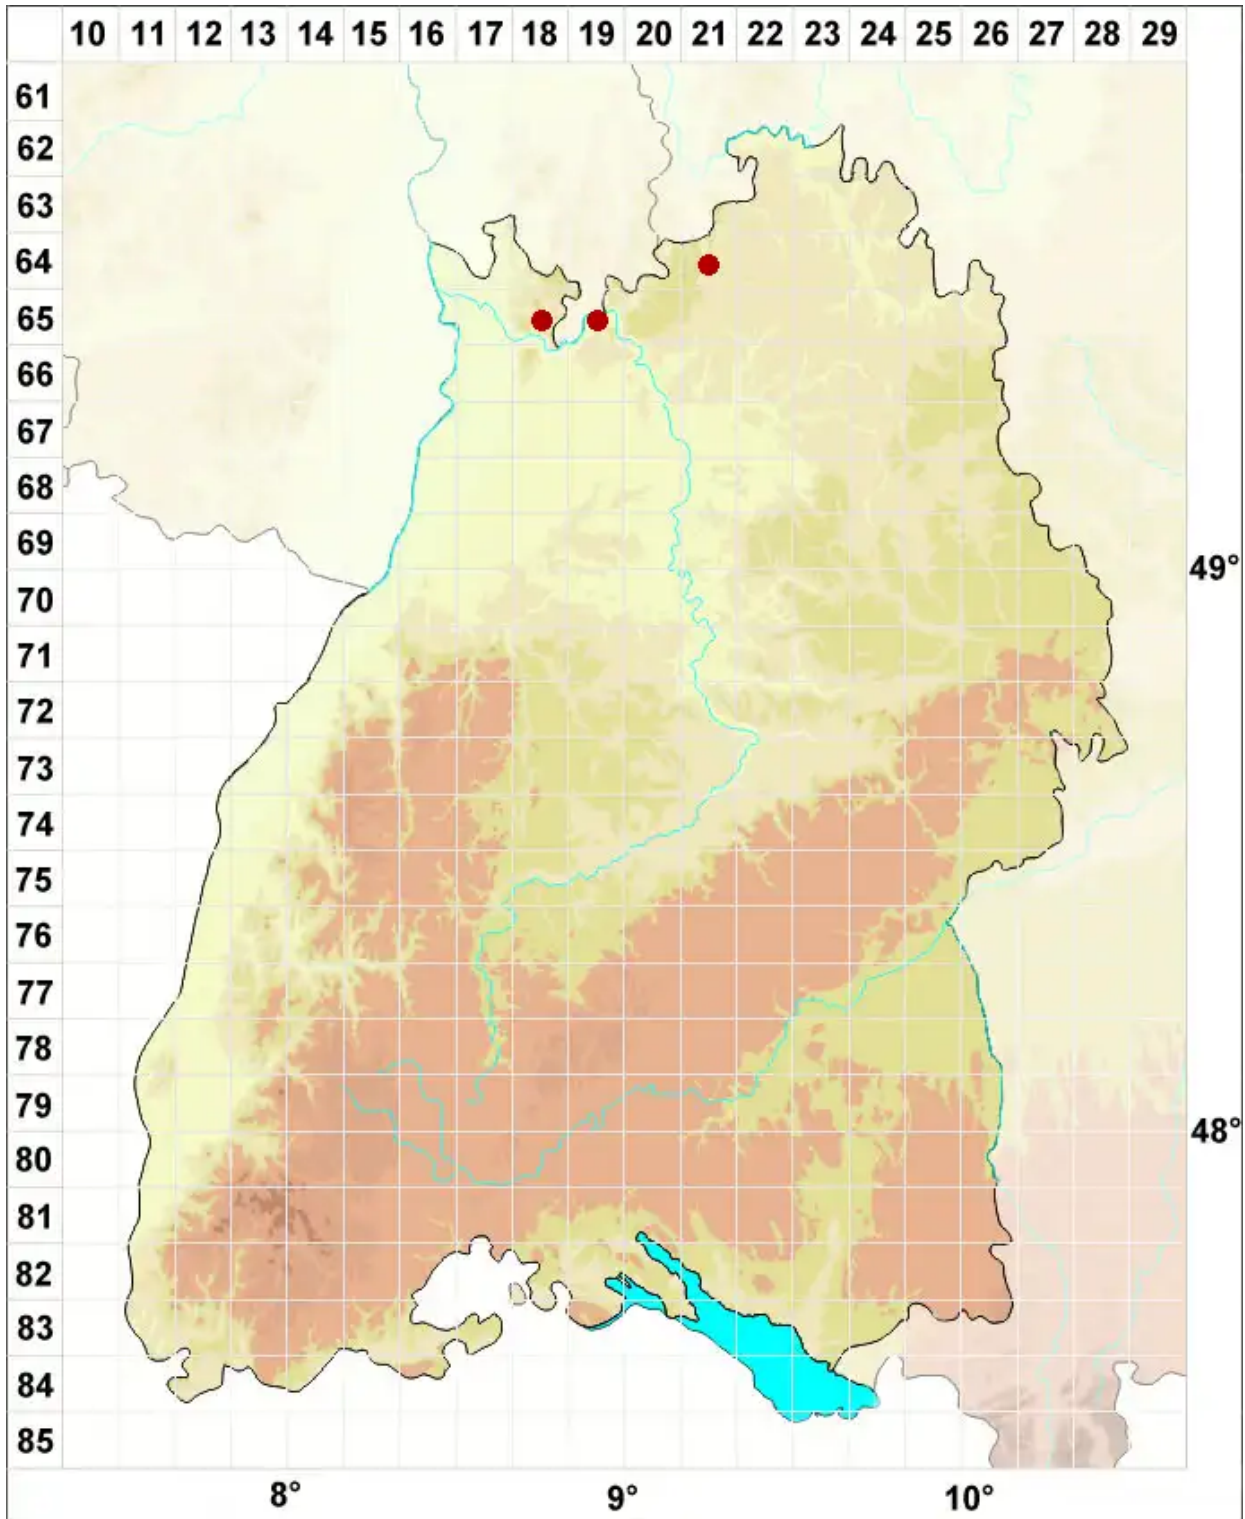

Lecanora swartzii (Ach.) Ach.

Swartz' Kuchenflechte

Legende:

- Symbole:**
- Ausgefülltes Symbol:
Zeitraum von 1980 bis heute (Aktuelle Angabe)
 - Leeres Symbol:
Zeitraum vor 1980 (Altangabe)
 - Quadrat: Herbarbeleg