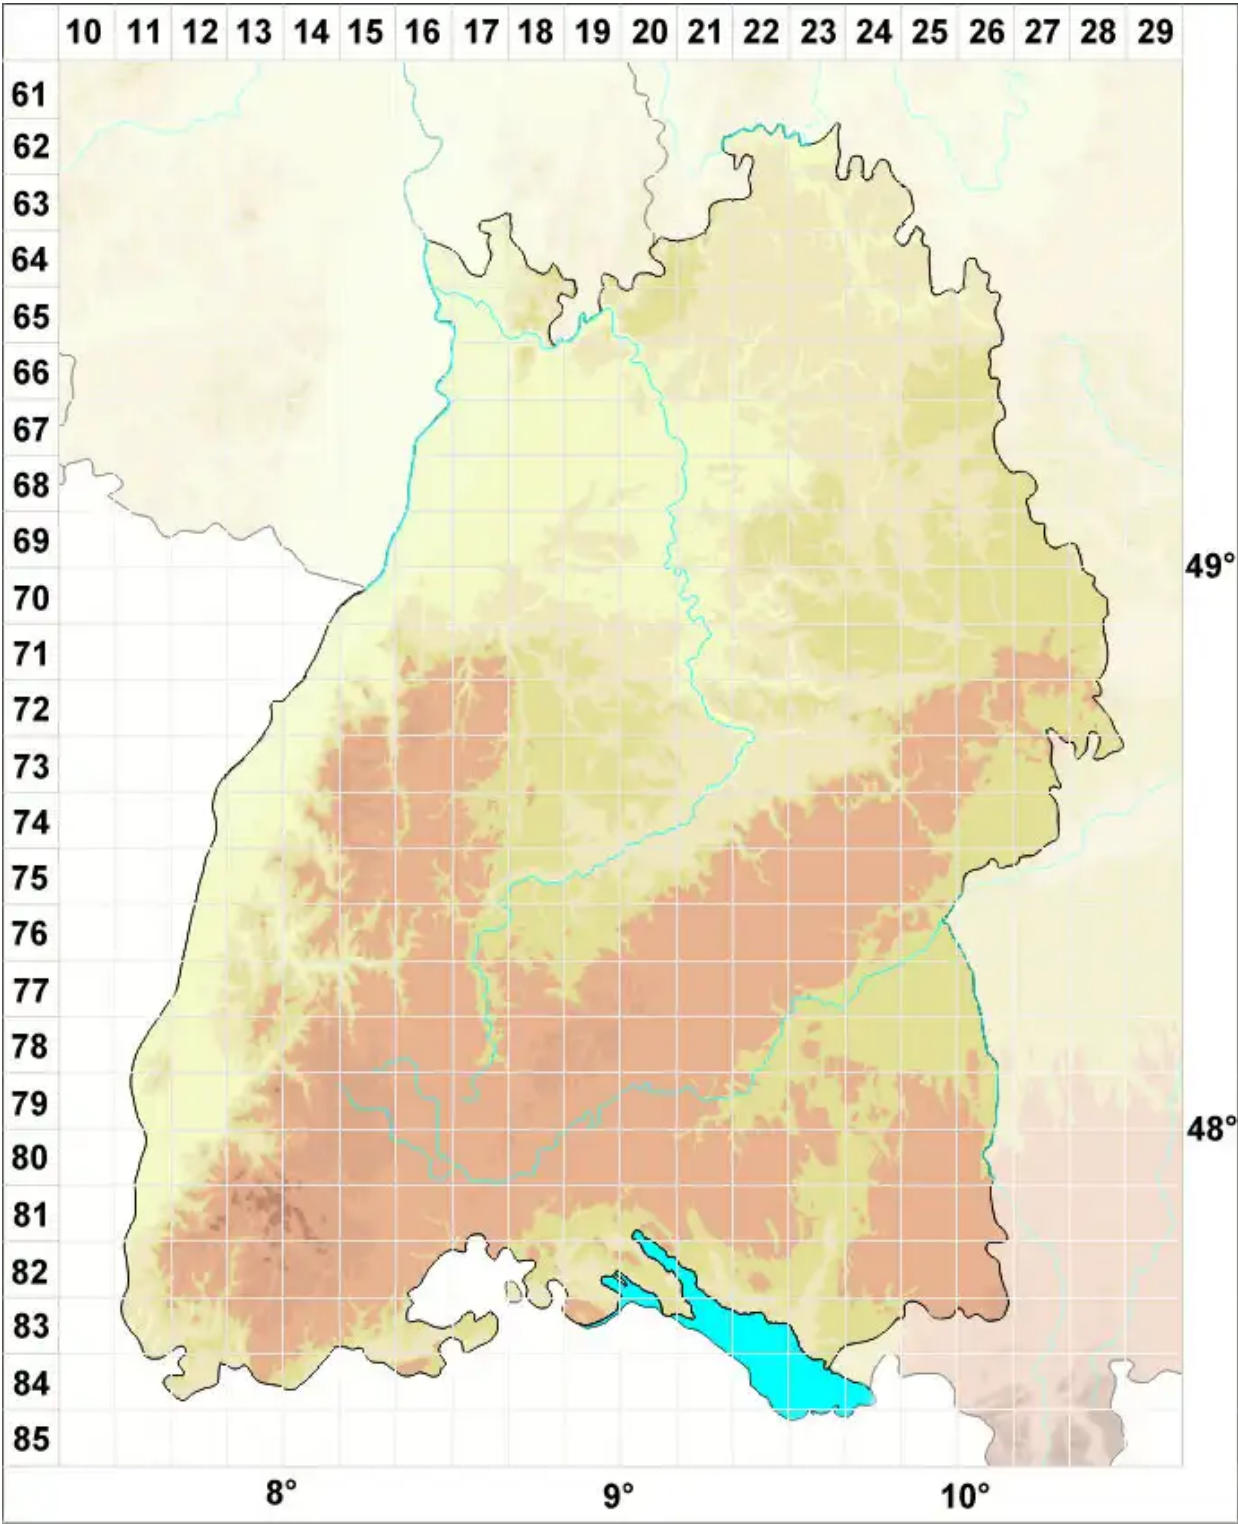

Lecanora subplanata Nyl.

Legende:

- Symbole:**
- Ausgefülltes Symbol:
Zeitraum von 1980 bis heute (Aktuelle Angabe)
 - Leeres Symbol:
Zeitraum vor 1980 (Altangabe)
 - Quadrat: Herbarbeleg