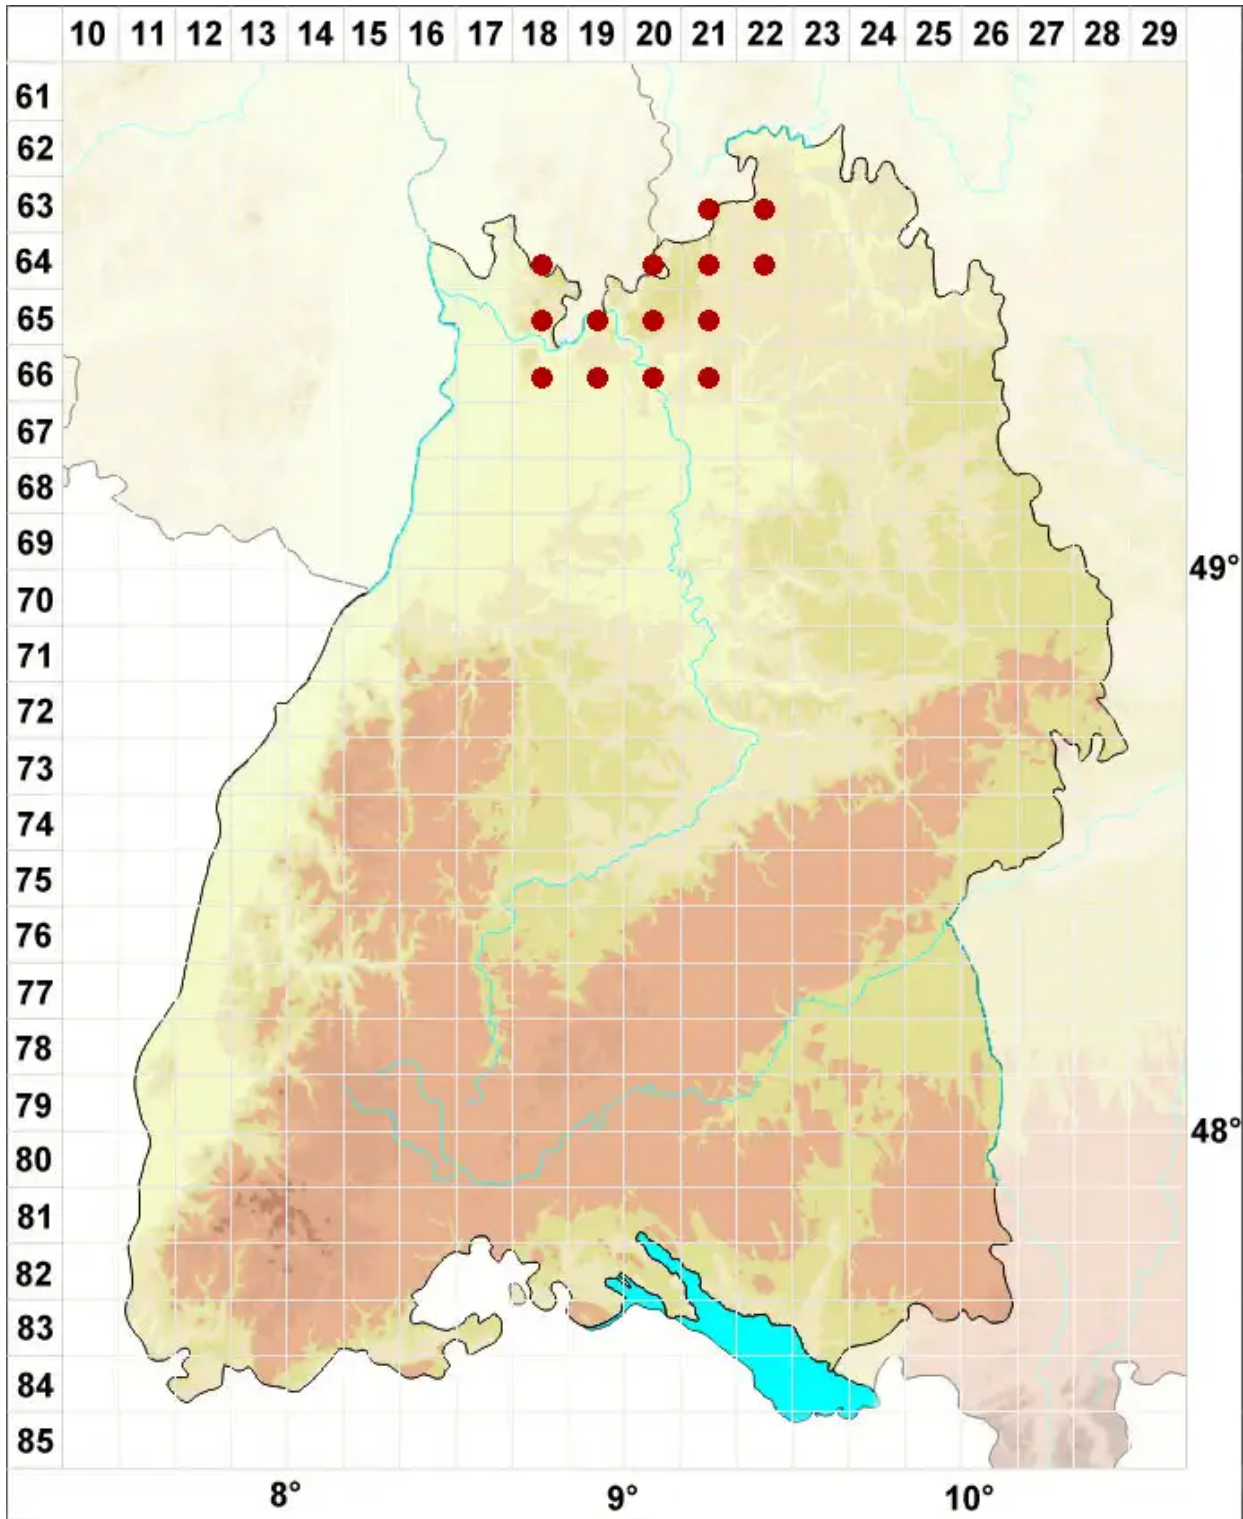

Lecanora argentata (Ach.) Malme

Silbrige Kuchenflechte

Legende:

- Symbole:**
Ausgefülltes Symbol:
Zeitraum von 1980 bis heute (Aktuelle Angabe)
Leeres Symbol:
Zeitraum vor 1980 (Altangabe)
Quadrat: Herbarbeleg