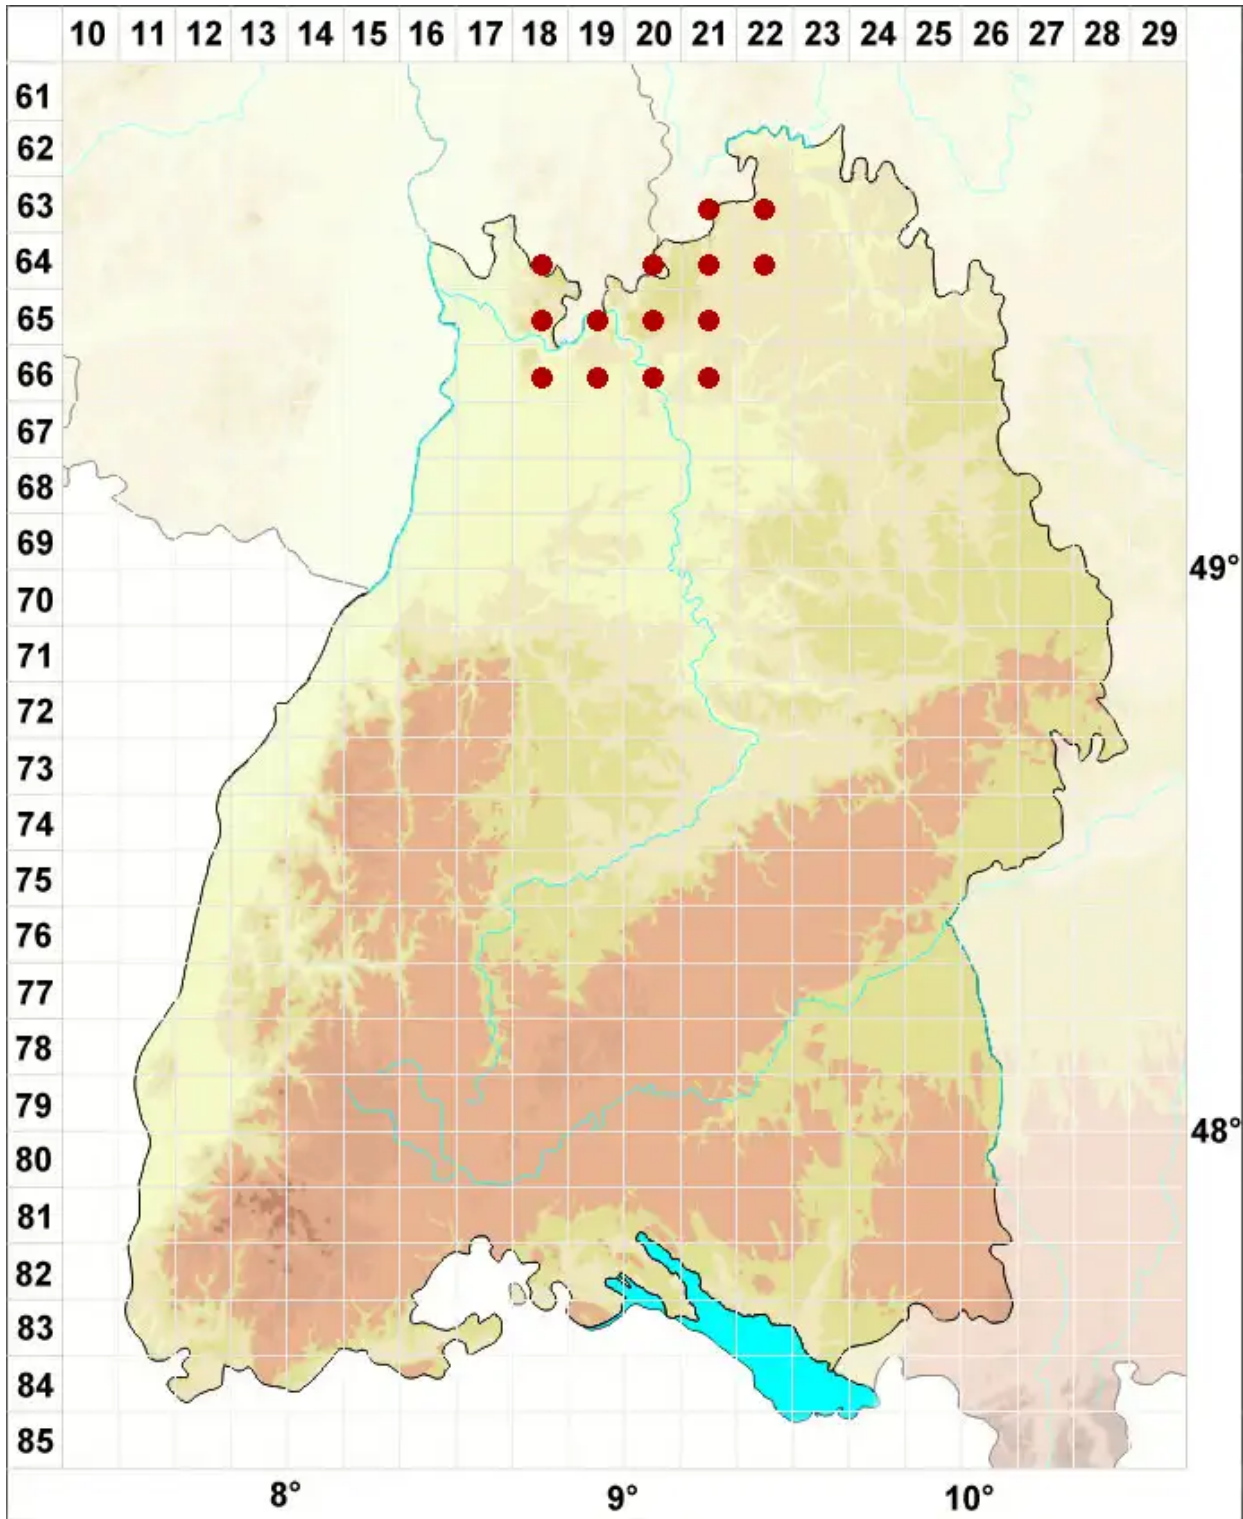

Lecanora argentata (Ach.) Malme

Silbrige Kuchenflechte

Legende:

- Symbole:**
- Ausgefülltes Symbol:
Zeitraum von 1980 bis heute (Aktuelle Angabe)
 - Leeres Symbol:
Zeitraum vor 1980 (Altangabe)
 - Quadrat: Herbarbeleg