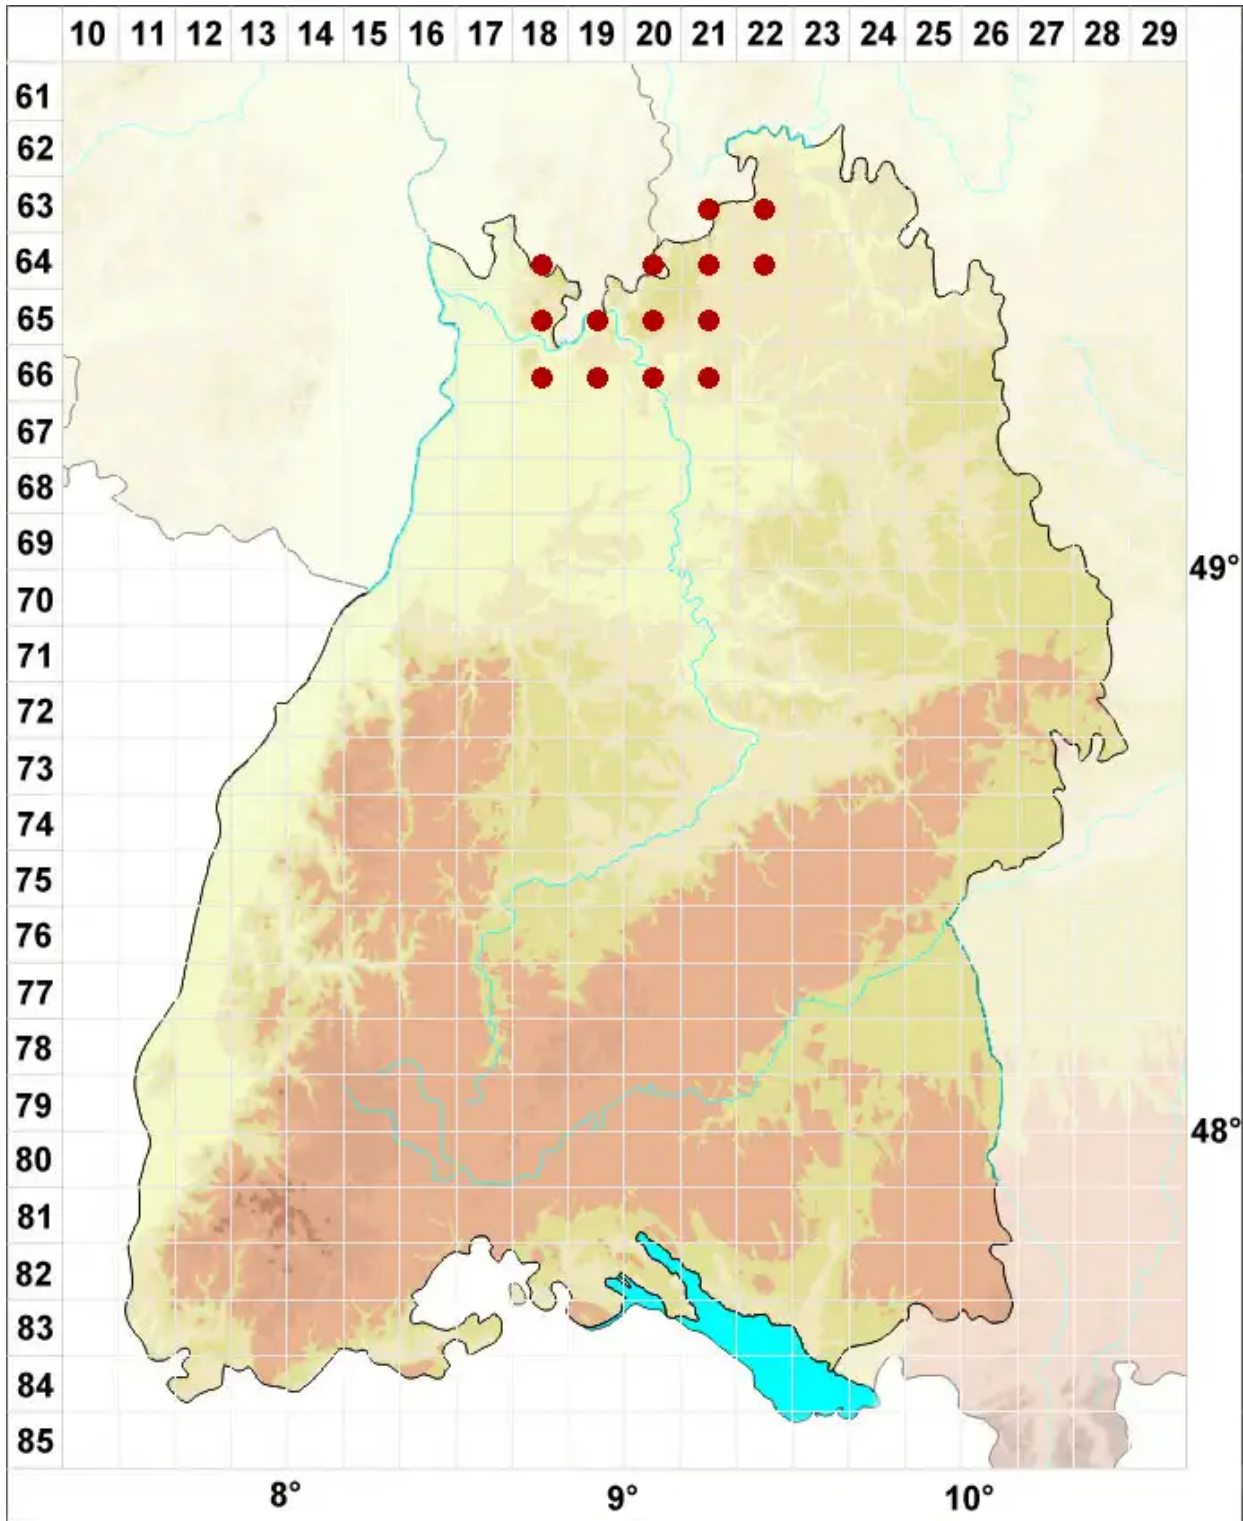

Lecanora argentata (Ach.) Malme

Silbrige Kuchenflechte

Legende:

Symbole:
Ausgefülltes Symbol:
Zeitraum von 1980 bis heute (Aktuelle Angabe)
Leeres Symbol:
Zeitraum vor 1980 (Altangabe)
Quadrat: Herbarbeleg