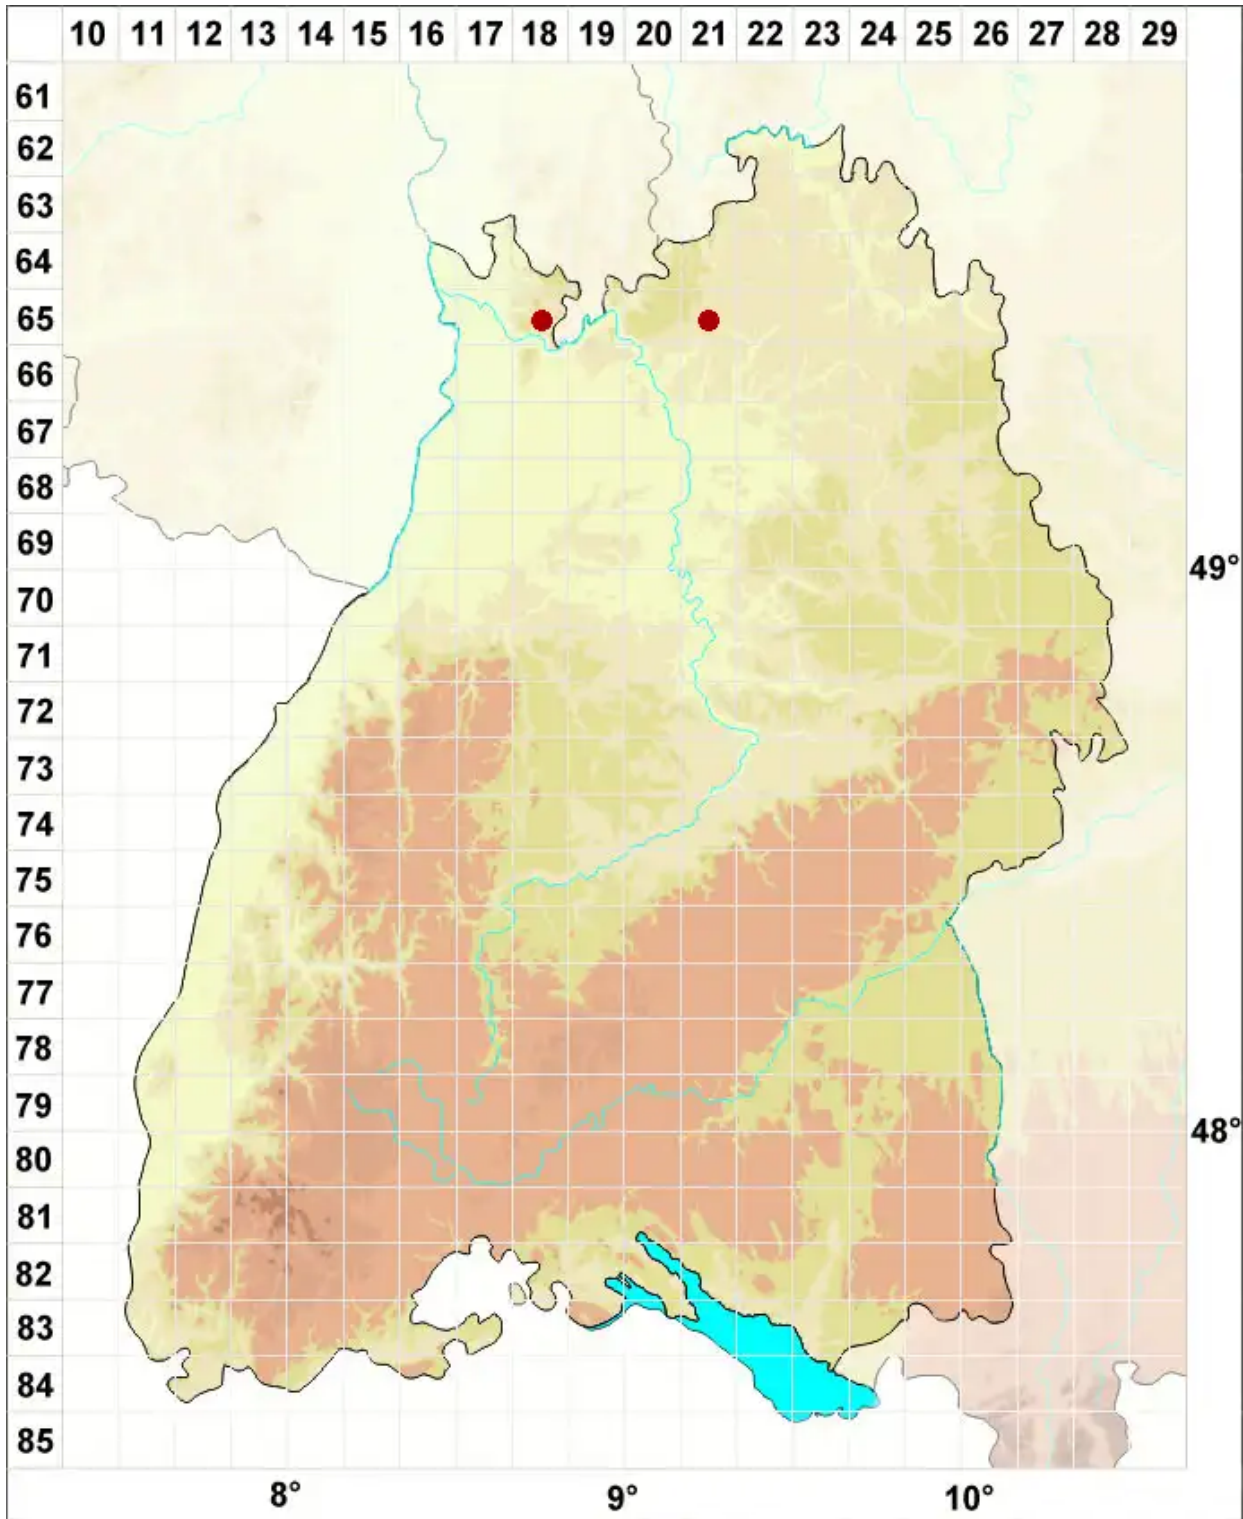

Lecanora subcarpinea Szatala

Hain-Kuchenflechte

Legende:

Symbole:
Ausgefülltes Symbol:
Zeitraum von 1980 bis heute (Aktuelle Angabe)
Leeres Symbol:
Zeitraum vor 1980 (Altangabe)
Quadrat: Herbarbeleg