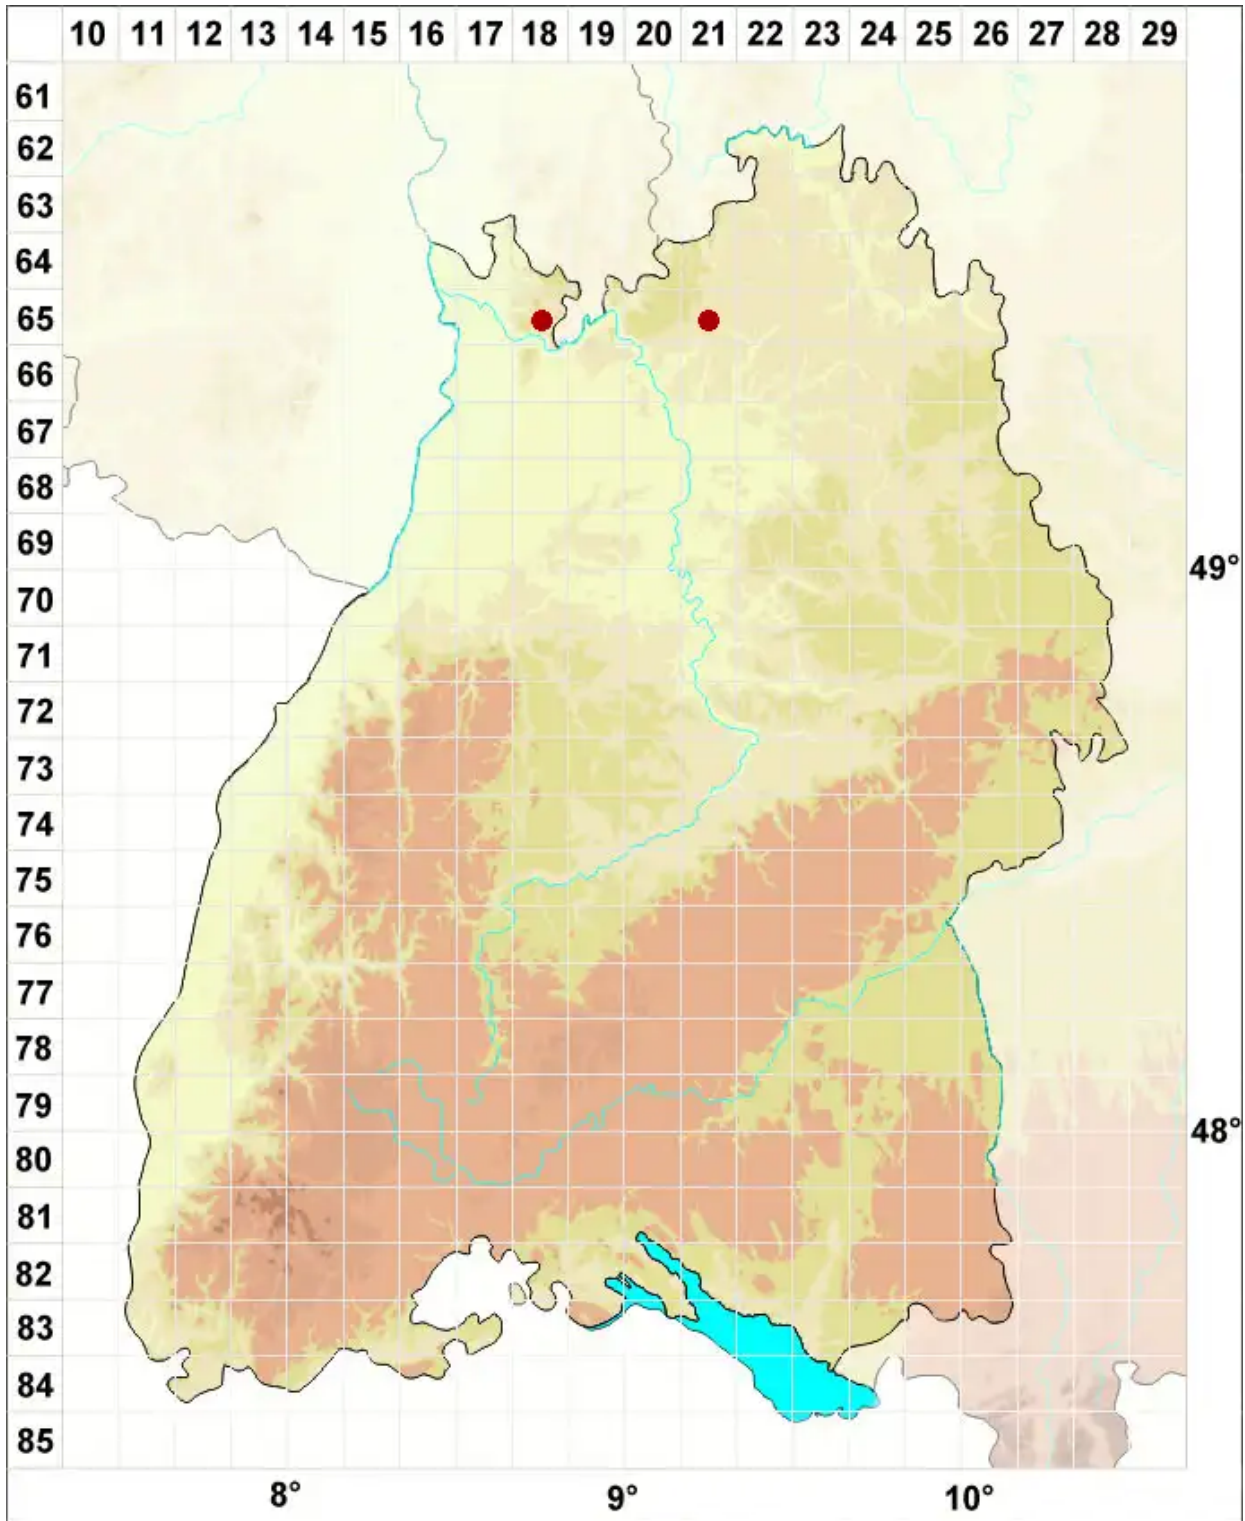

# Lecanora subcarpinea Szatala

Hain-Kuchenflechte

Legende:

**Symbole:**  
Ausgefülltes Symbol:  
Zeitraum von 1980 bis heute (Aktuelle Angabe)  
Leeres Symbol:  
Zeitraum vor 1980 (Altangabe)  
Quadrat: Herbarbeleg