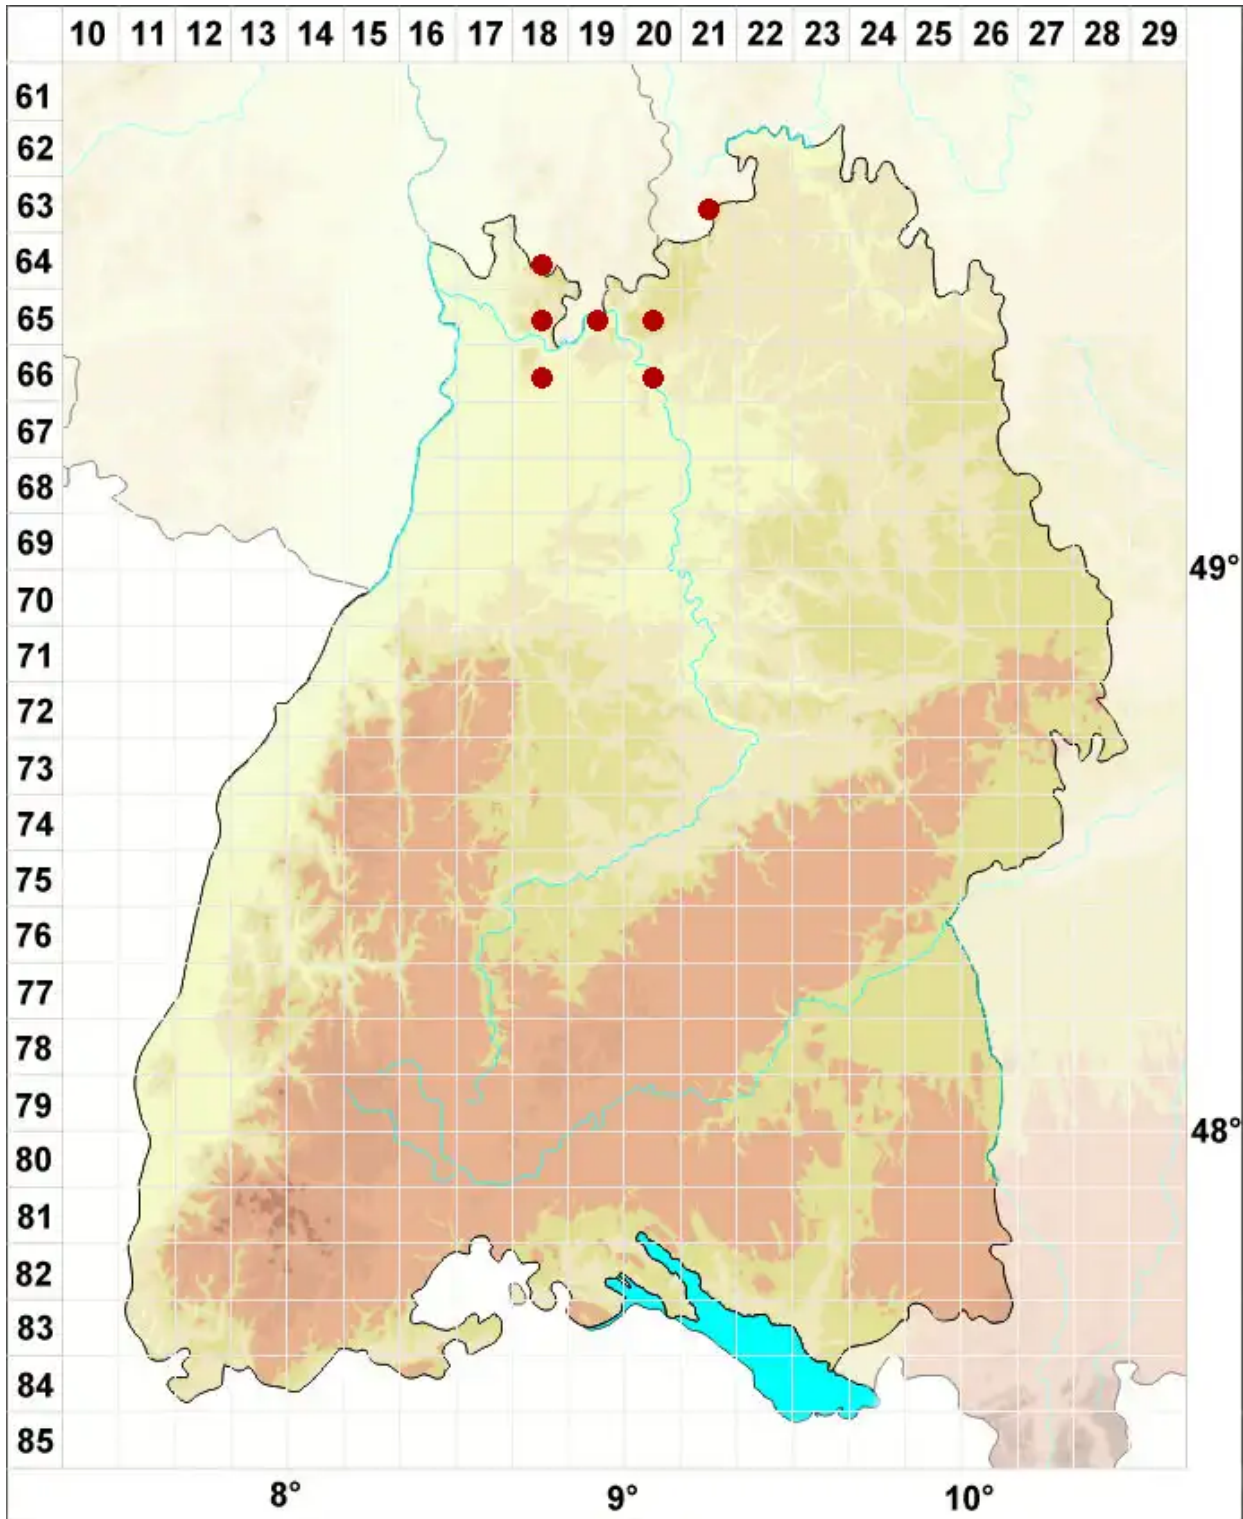

# Lecanora subcarnea (Lilj.) Ach.

Fleischfarbige Kuchenflechte

Legende:

**Symbole:**  
Ausgefülltes Symbol:  
Zeitraum von 1980 bis heute (Aktuelle Angabe)  
Leeres Symbol:  
Zeitraum vor 1980 (Altangabe)  
Quadrat: Herbarbeleg