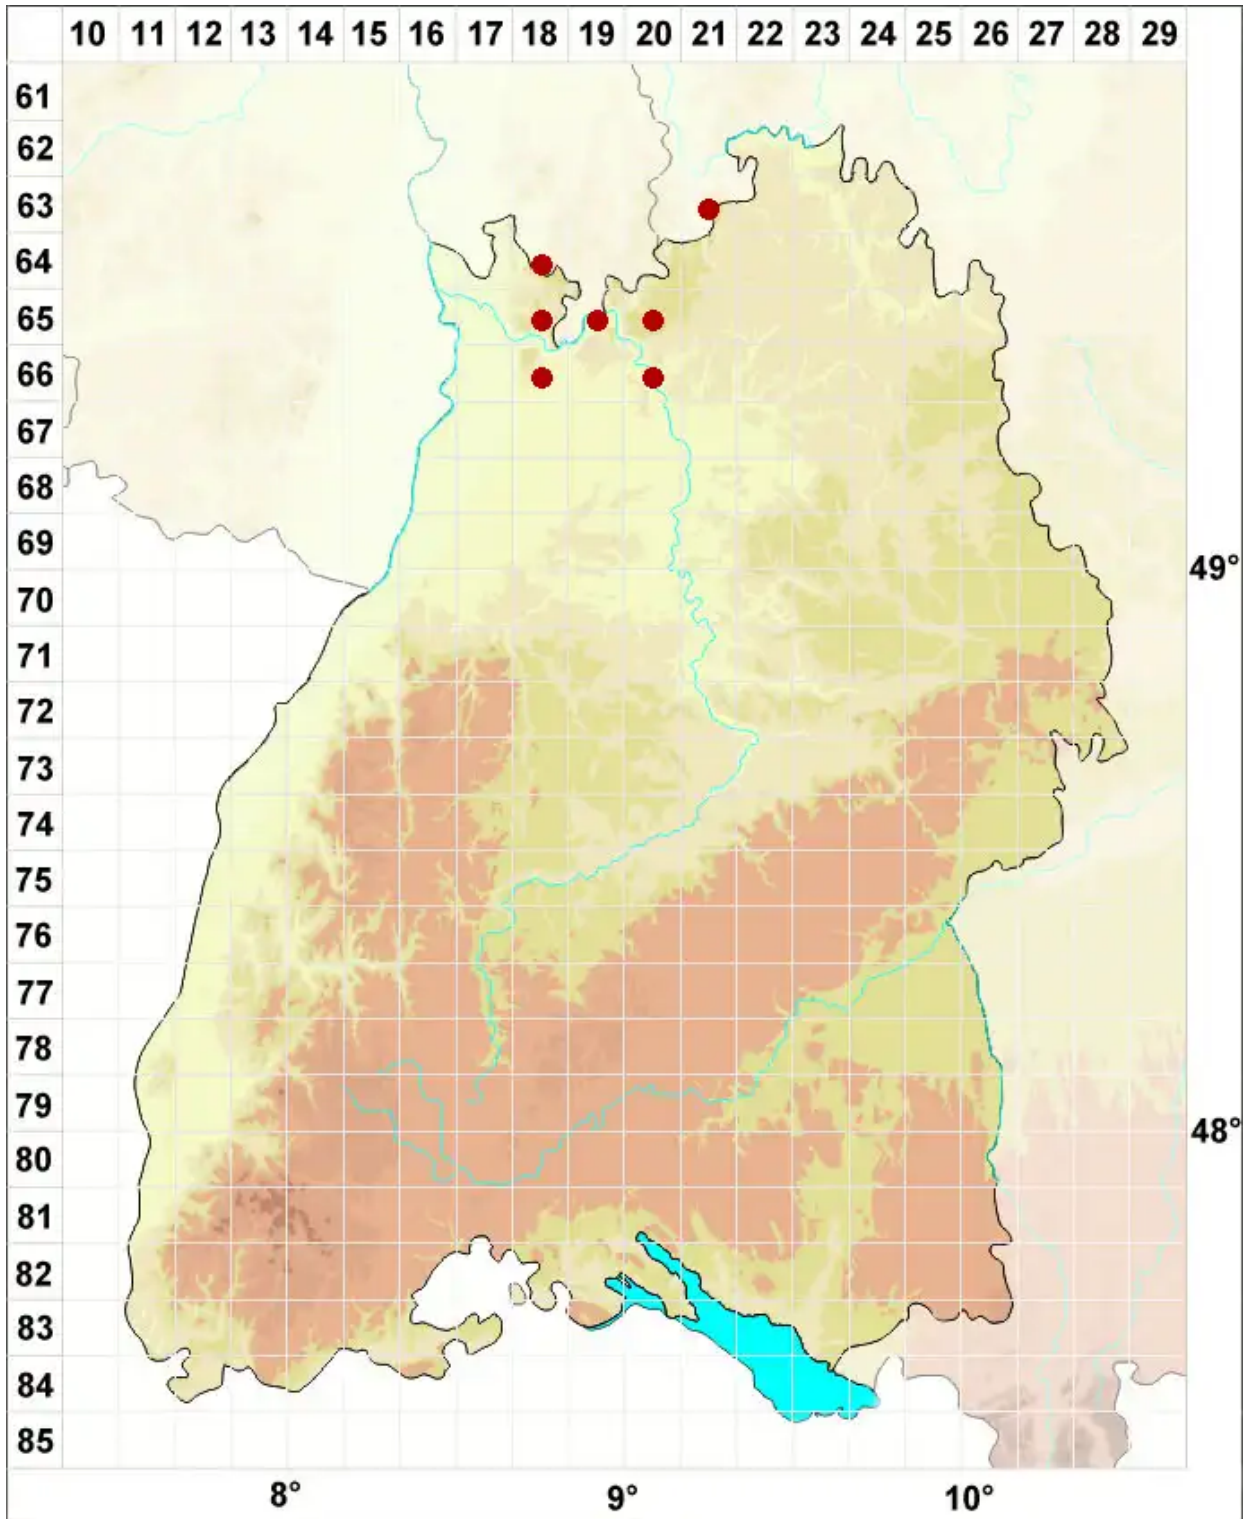

Lecanora subcarnea (Lilj.) Ach.

Fleischfarbige Kuchenflechte

Legende:

- Symbole:**
- Ausgefülltes Symbol:
Zeitraum von 1980 bis heute (Aktuelle Angabe)
 - Leeres Symbol:
Zeitraum vor 1980 (Altangabe)
 - Quadrat: Herbarbeleg