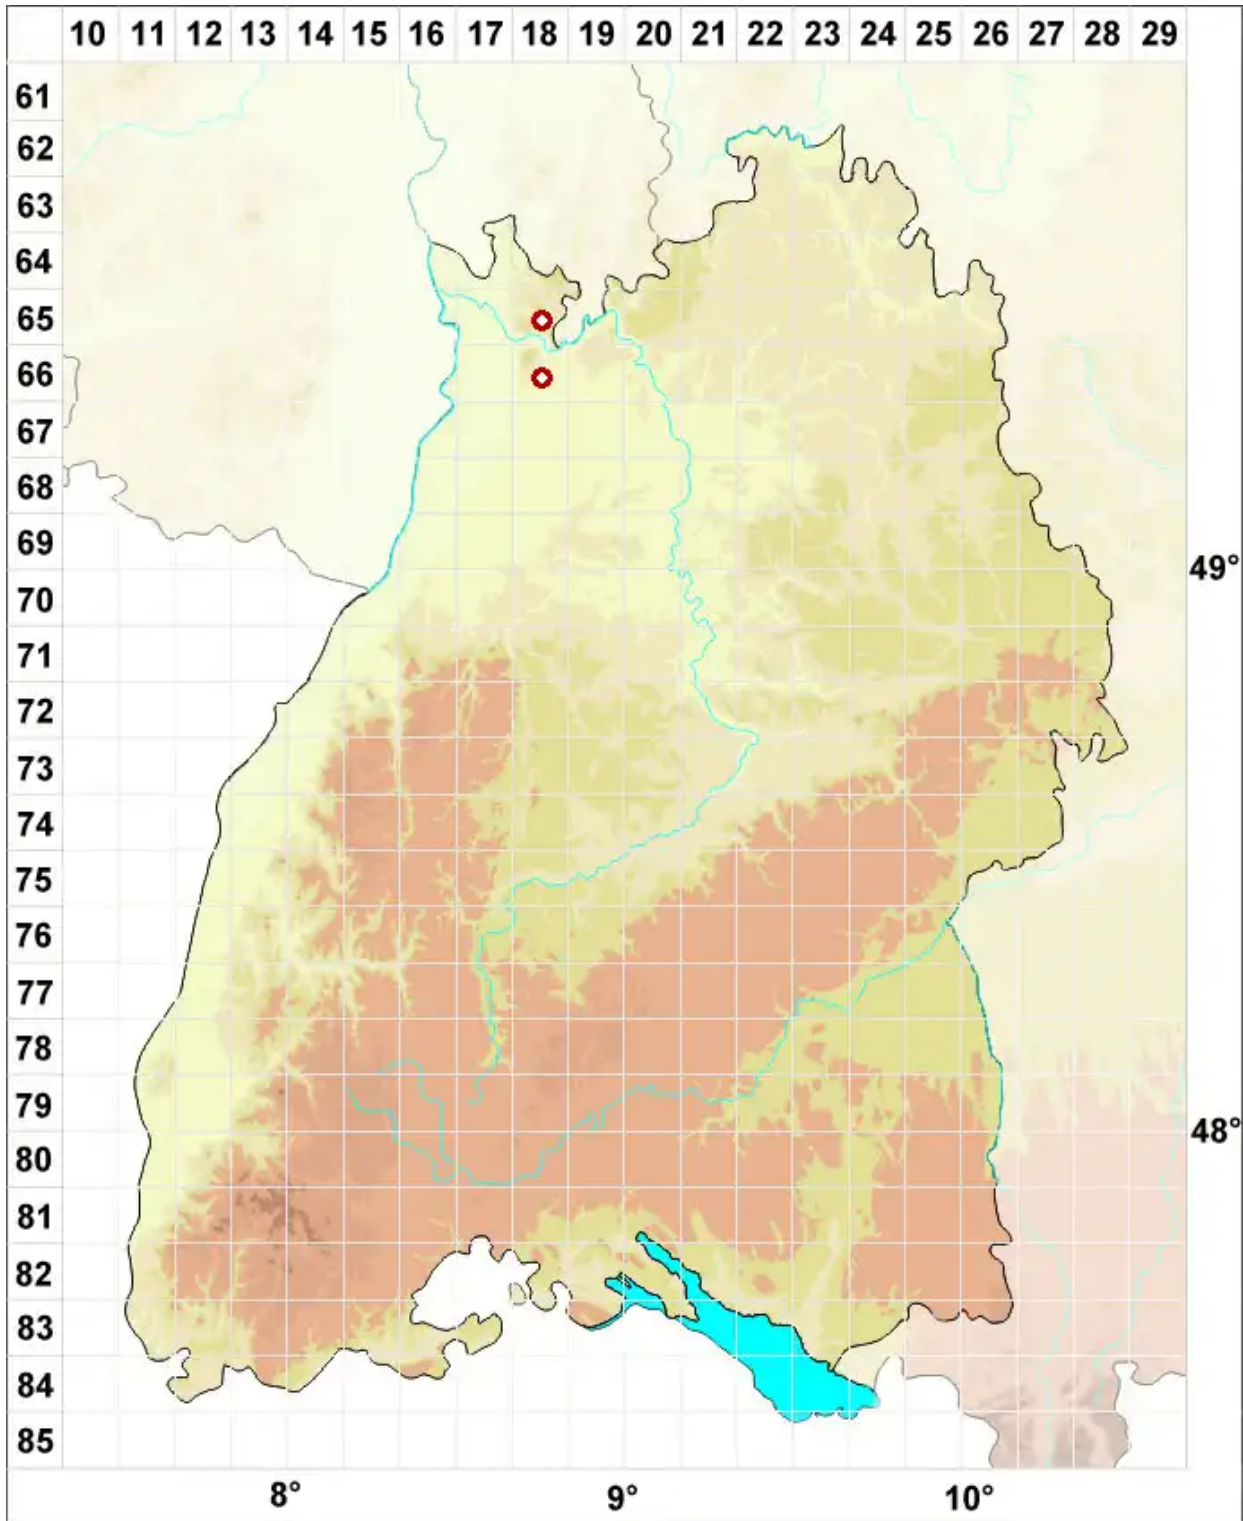

# Lecanora strobilina (Spreng.) Kieff.

Zapfenartige Kuchenflechte

Legende:

- Symbole:**  
Ausgefülltes Symbol:  
Zeitraum von 1980 bis heute (Aktuelle Angabe)  
Leeres Symbol:  
Zeitraum vor 1980 (Altangabe)  
Quadrat: Herbarbeleg