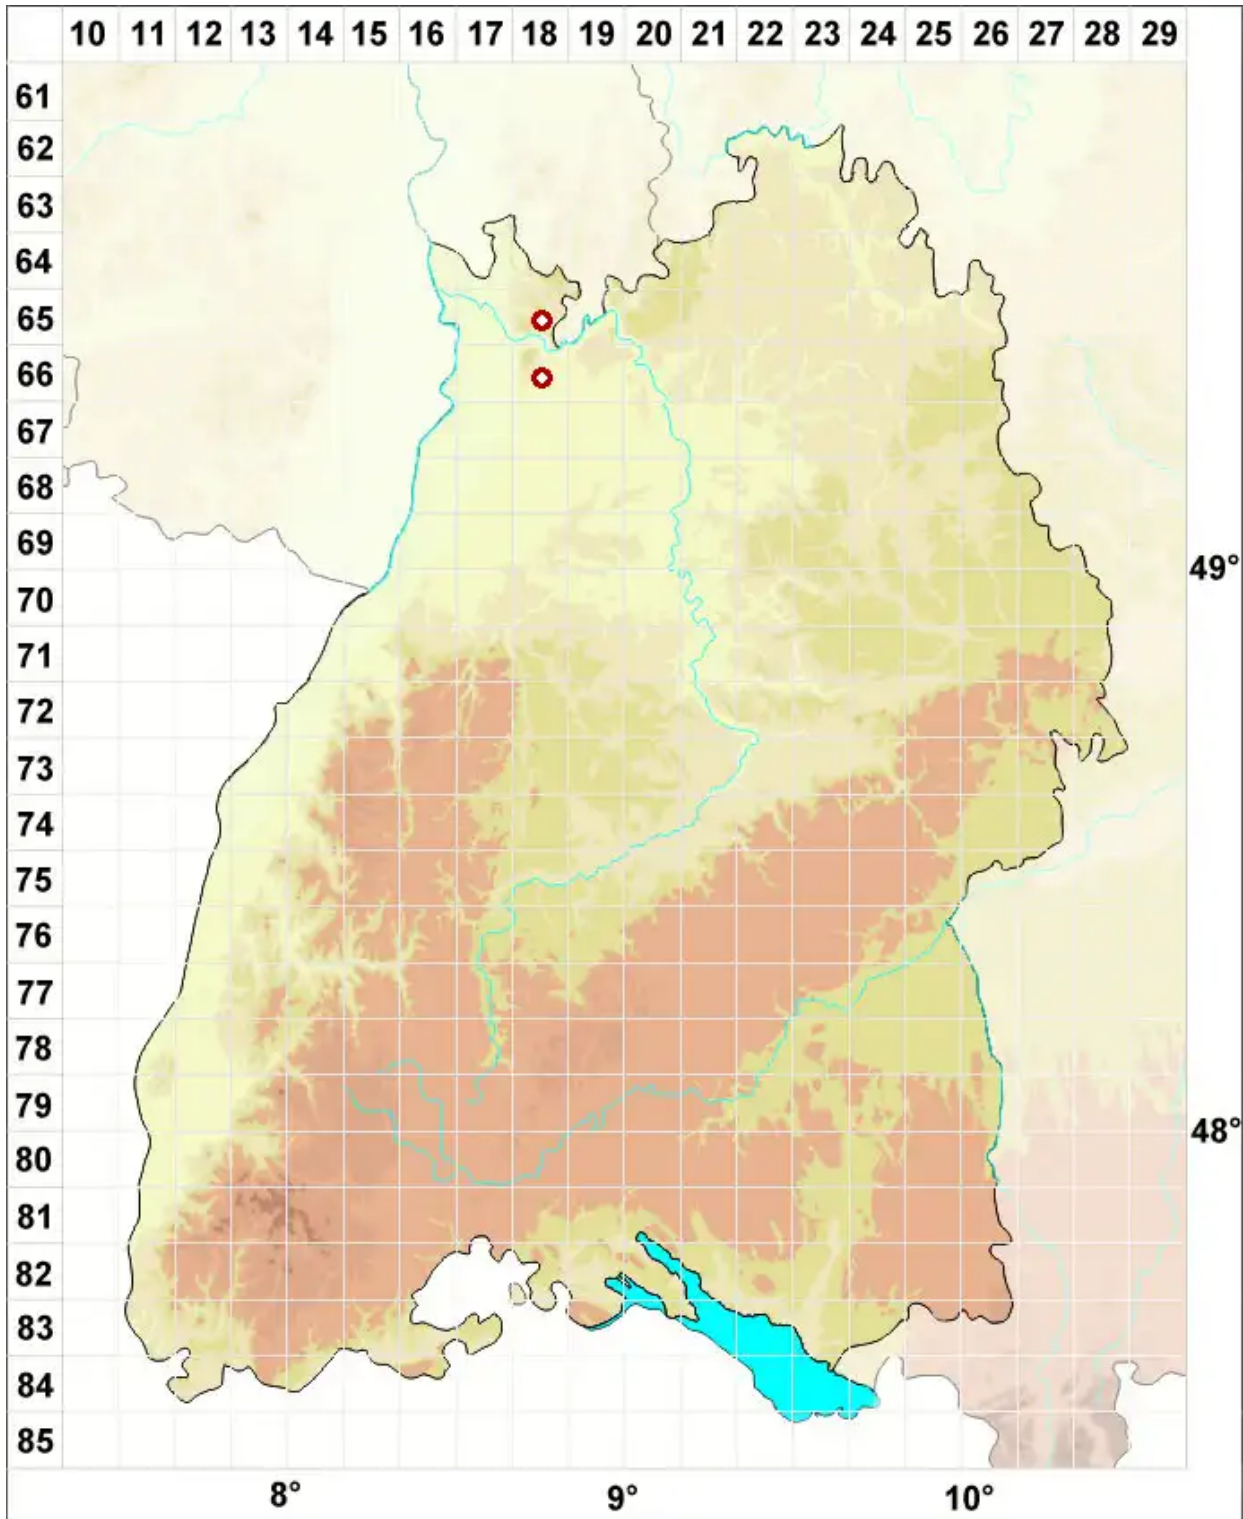

# Lecanora strobilina (Spreng.) Kieff.

Zapfenartige Kuchenflechte

Legende:

- Symbole:**  
Ausgefülltes Symbol:  
Zeitraum von 1980 bis heute (Aktuelle Angabe)  
Leeres Symbol:  
Zeitraum vor 1980 (Altangabe)  
Quadrat: Herbarbeleg