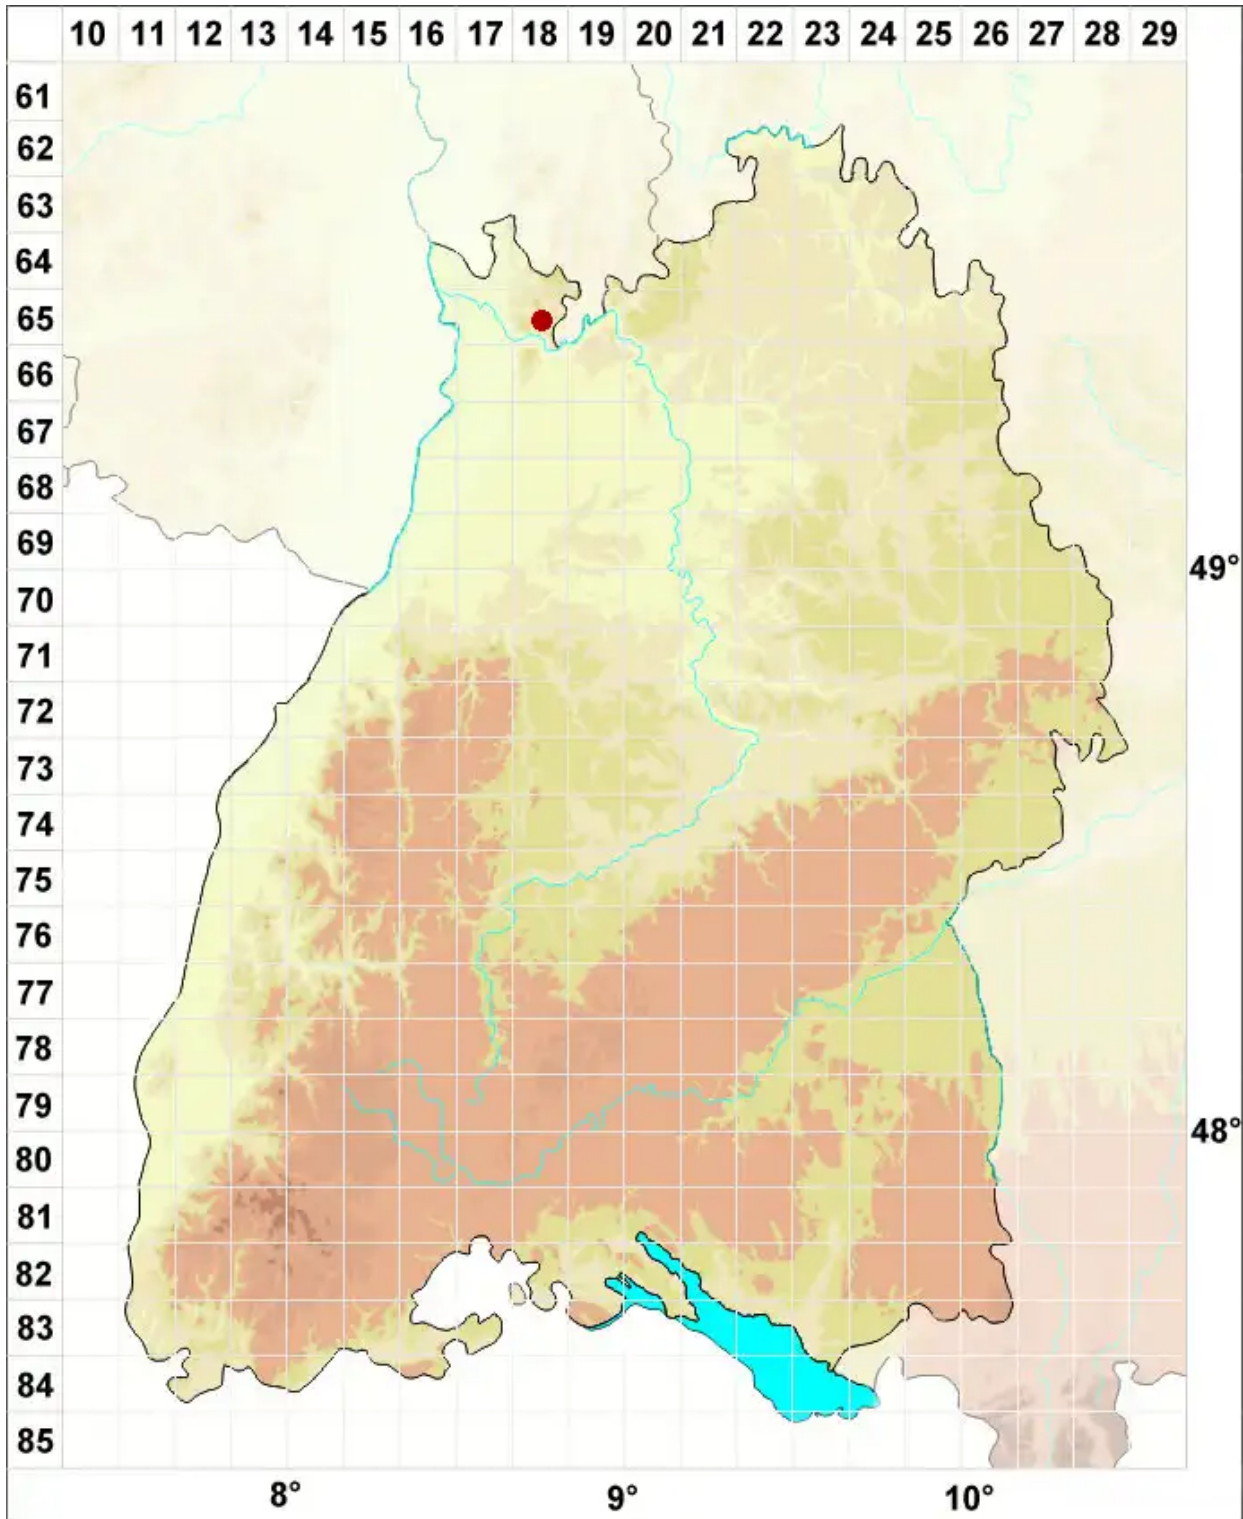

Lecanora stenotropa Nyl.

Schmalsporige Kuchenflechte

Legende:

- Symbole:**
- Ausgefülltes Symbol:
Zeitraum von 1980 bis heute (Aktuelle Angabe)
 - Leeres Symbol:
Zeitraum vor 1980 (Altangabe)
 - Quadrat: Herbarbeleg