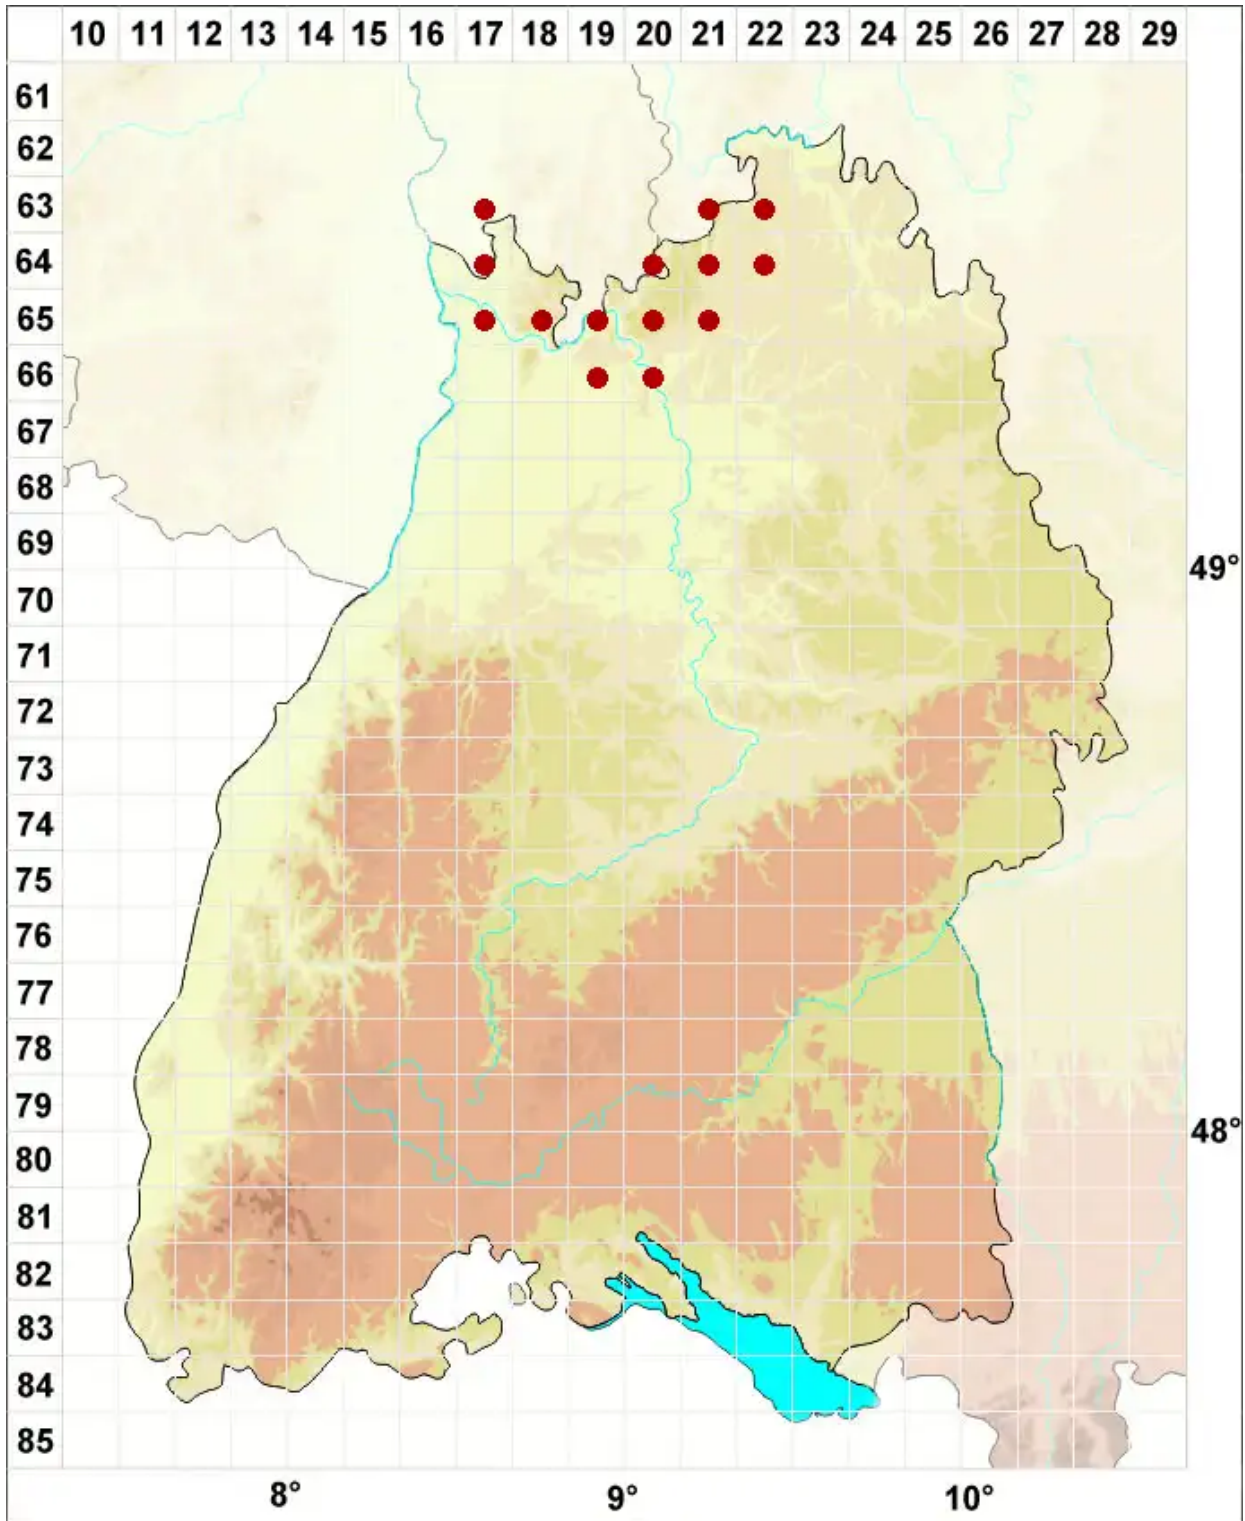

Lecanora rupicola (L.) Zahlbr.

Legende:

Symbole:
 Ausgefülltes Symbol:
 Zeitraum von 1980 bis heute (Aktuelle Angabe)
 Leeres Symbol:
 Zeitraum vor 1980 (Altangabe)
 Quadrat: Herbarbeleg