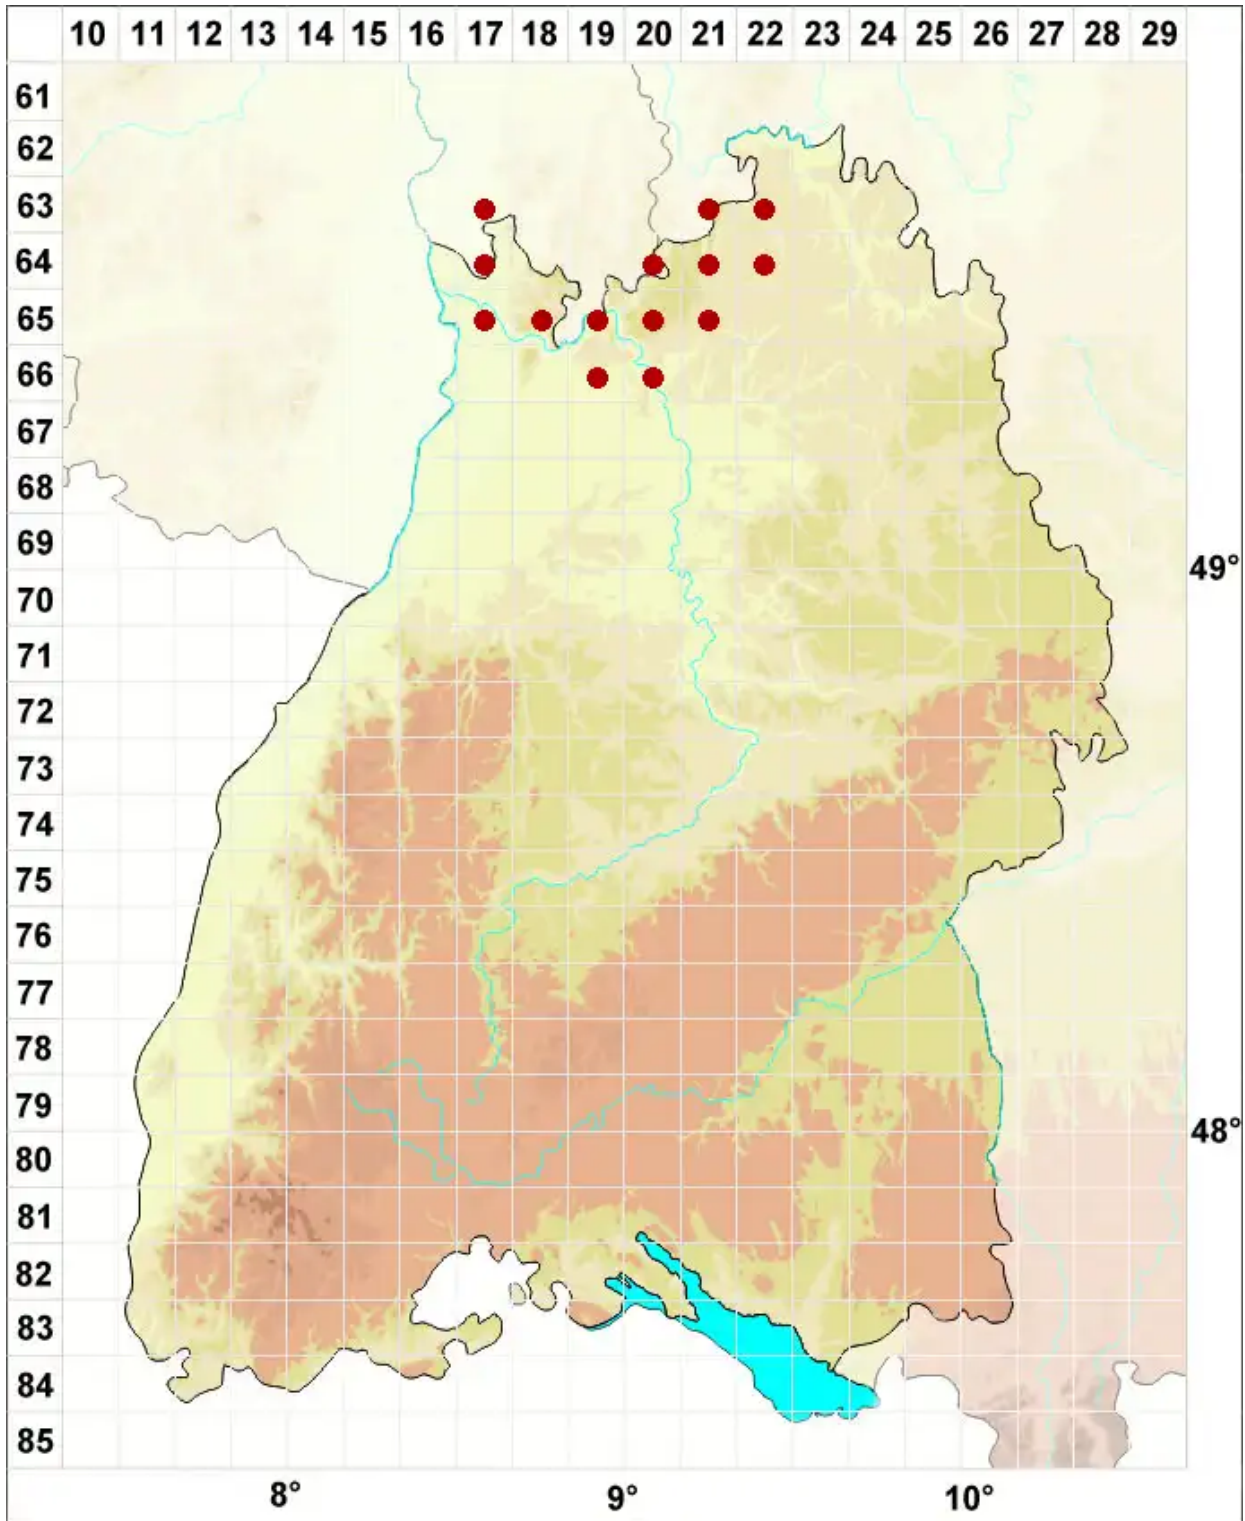

# Lecanora rupicola (L.) Zahlbr.

Legende:

- Symbole:**
- Ausgefülltes Symbol:  
Zeitraum von 1980 bis heute (Aktuelle Angabe)
  - Leeres Symbol:  
Zeitraum vor 1980 (Altangabe)
  - Quadrat: Herbarbeleg