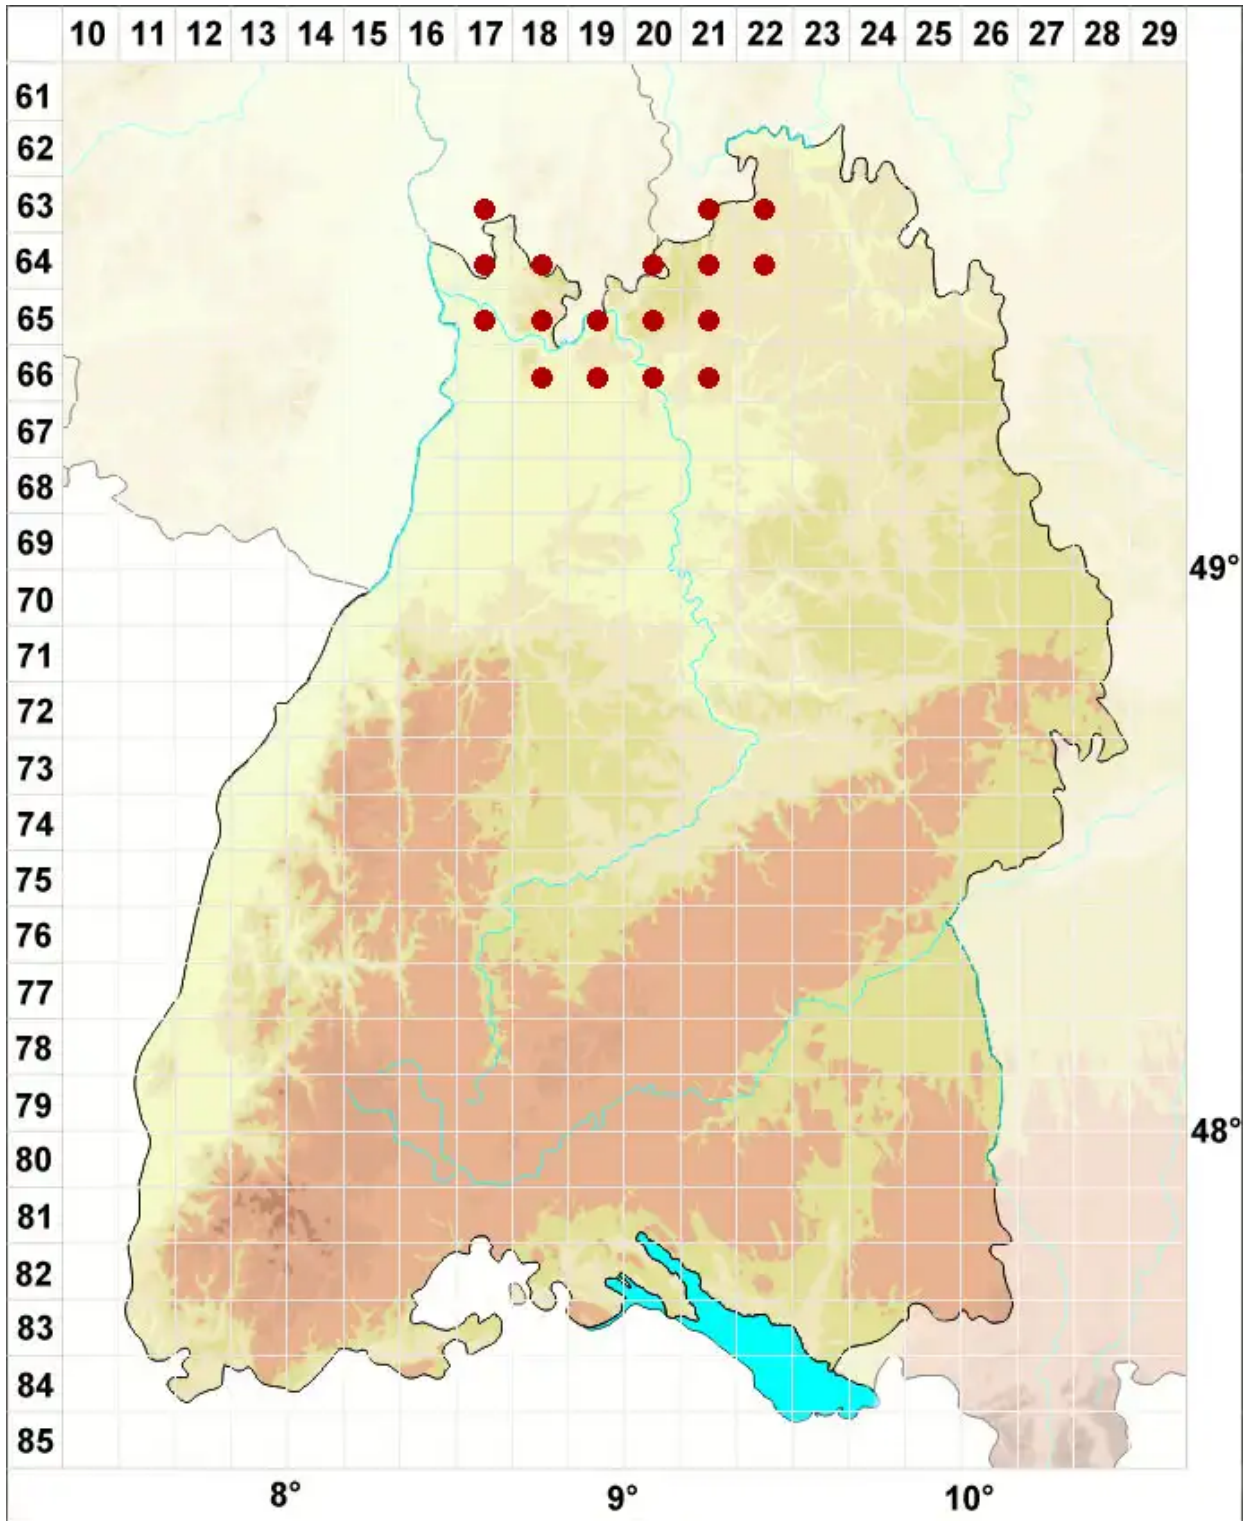

# Lecanora muralis subsp. muralis (Schreb.) Rabenh.

Legende:

- Symbole:**
- Ausgefülltes Symbol:  
Zeitraum von 1980 bis heute (Aktuelle Angabe)
  - Leeres Symbol:  
Zeitraum vor 1980 (Altangabe)
  - Quadrat: Herbarbeleg