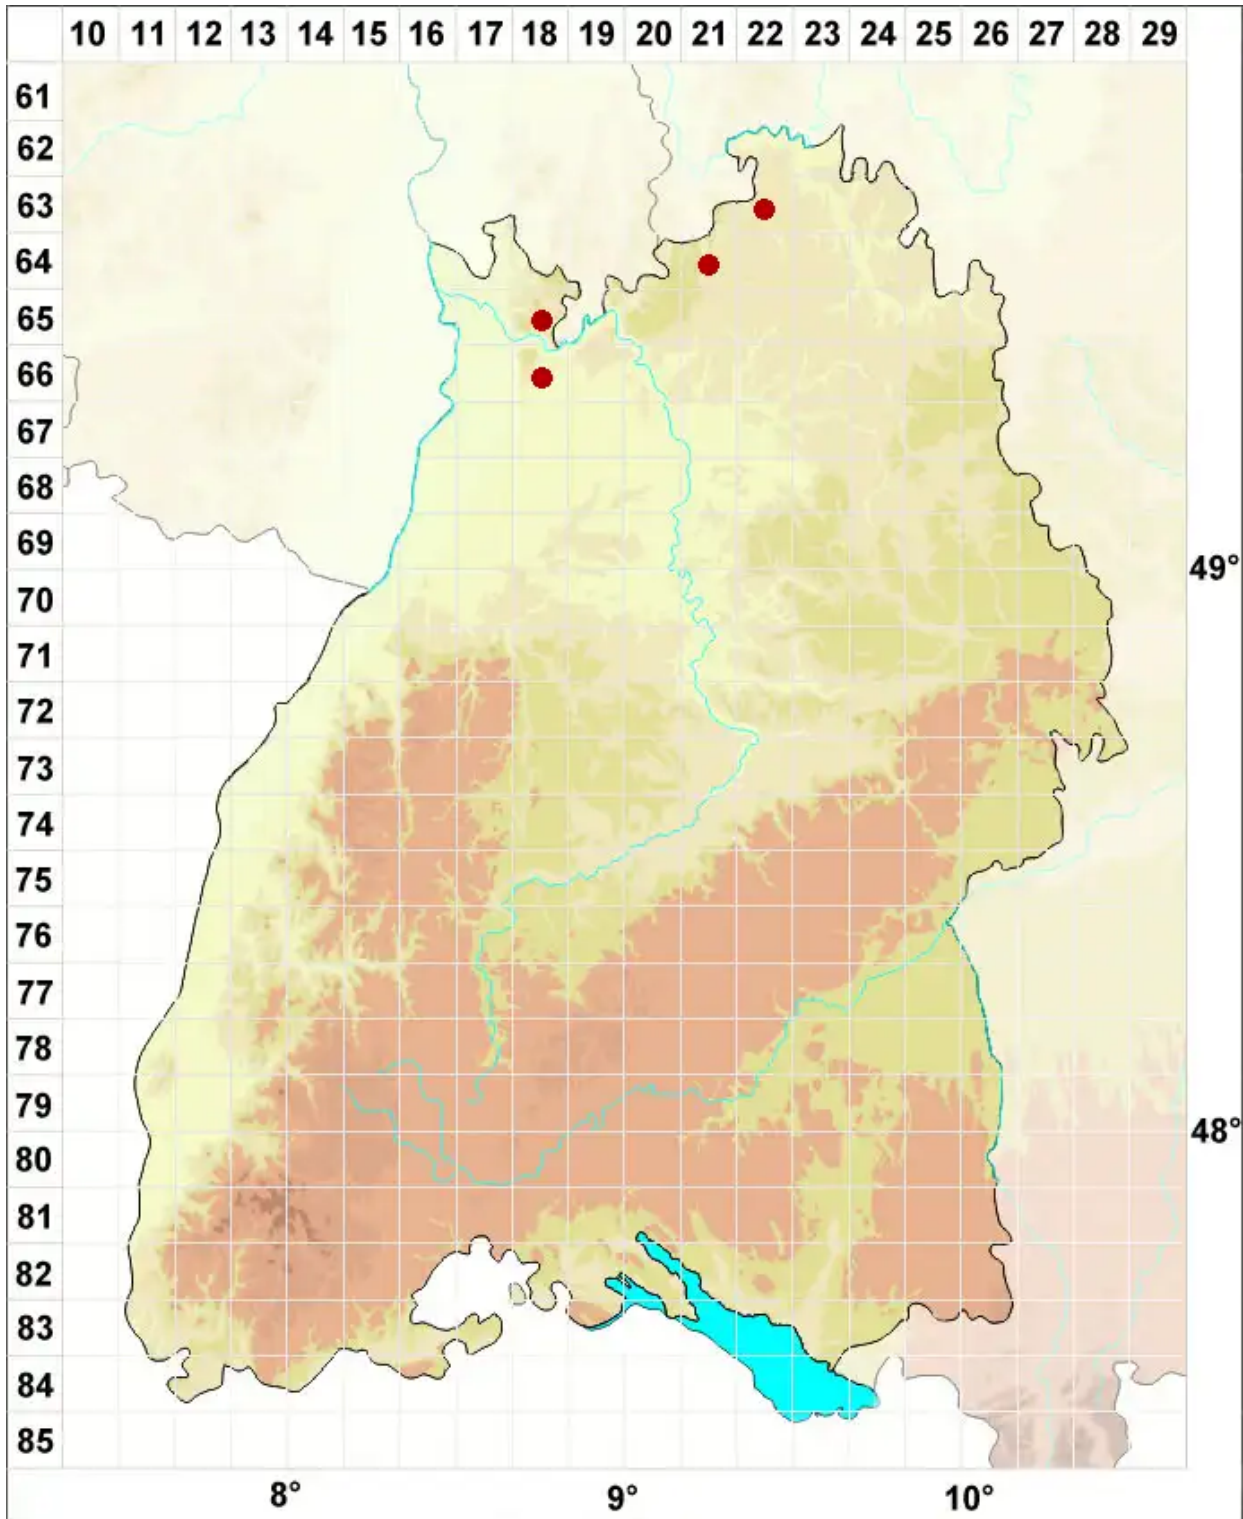

Lecanora sambuci (Pers.) Nyl.

Holunder-Kuchenflechte

Legende:

Symbole:
Ausgefülltes Symbol:
Zeitraum von 1980 bis heute (Aktuelle Angabe)
Leeres Symbol:
Zeitraum vor 1980 (Altangabe)
Quadrat: Herbarbeleg