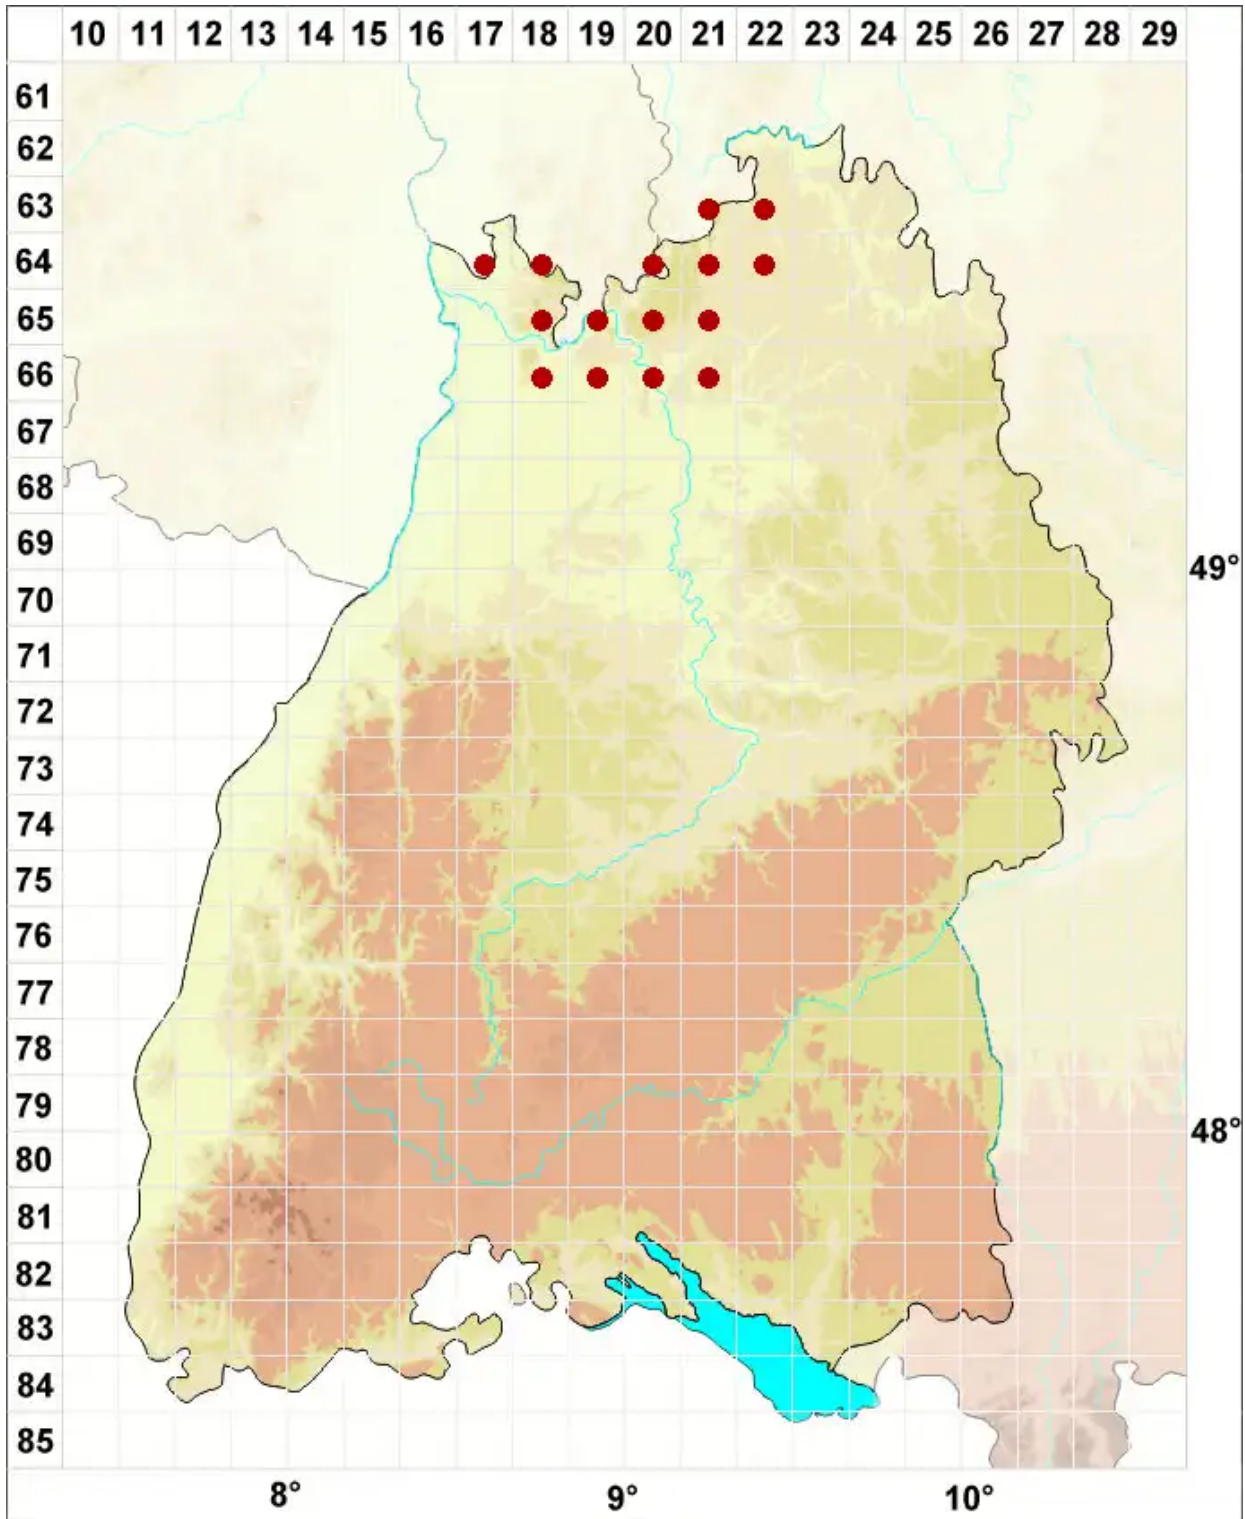

Lecanora saligna var. sarcopis (Wahlenb. ex Ach.) Hillmann

Falsche Weiden-Kuchenflechte

Legende:

Symbole:

Ausgefülltes Symbol:
Zeitraum von 1980 bis heute (Aktuelle Angabe)

Leeres Symbol:
Zeitraum vor 1980 (Altangabe)

Quadrat: Herbarbeleg