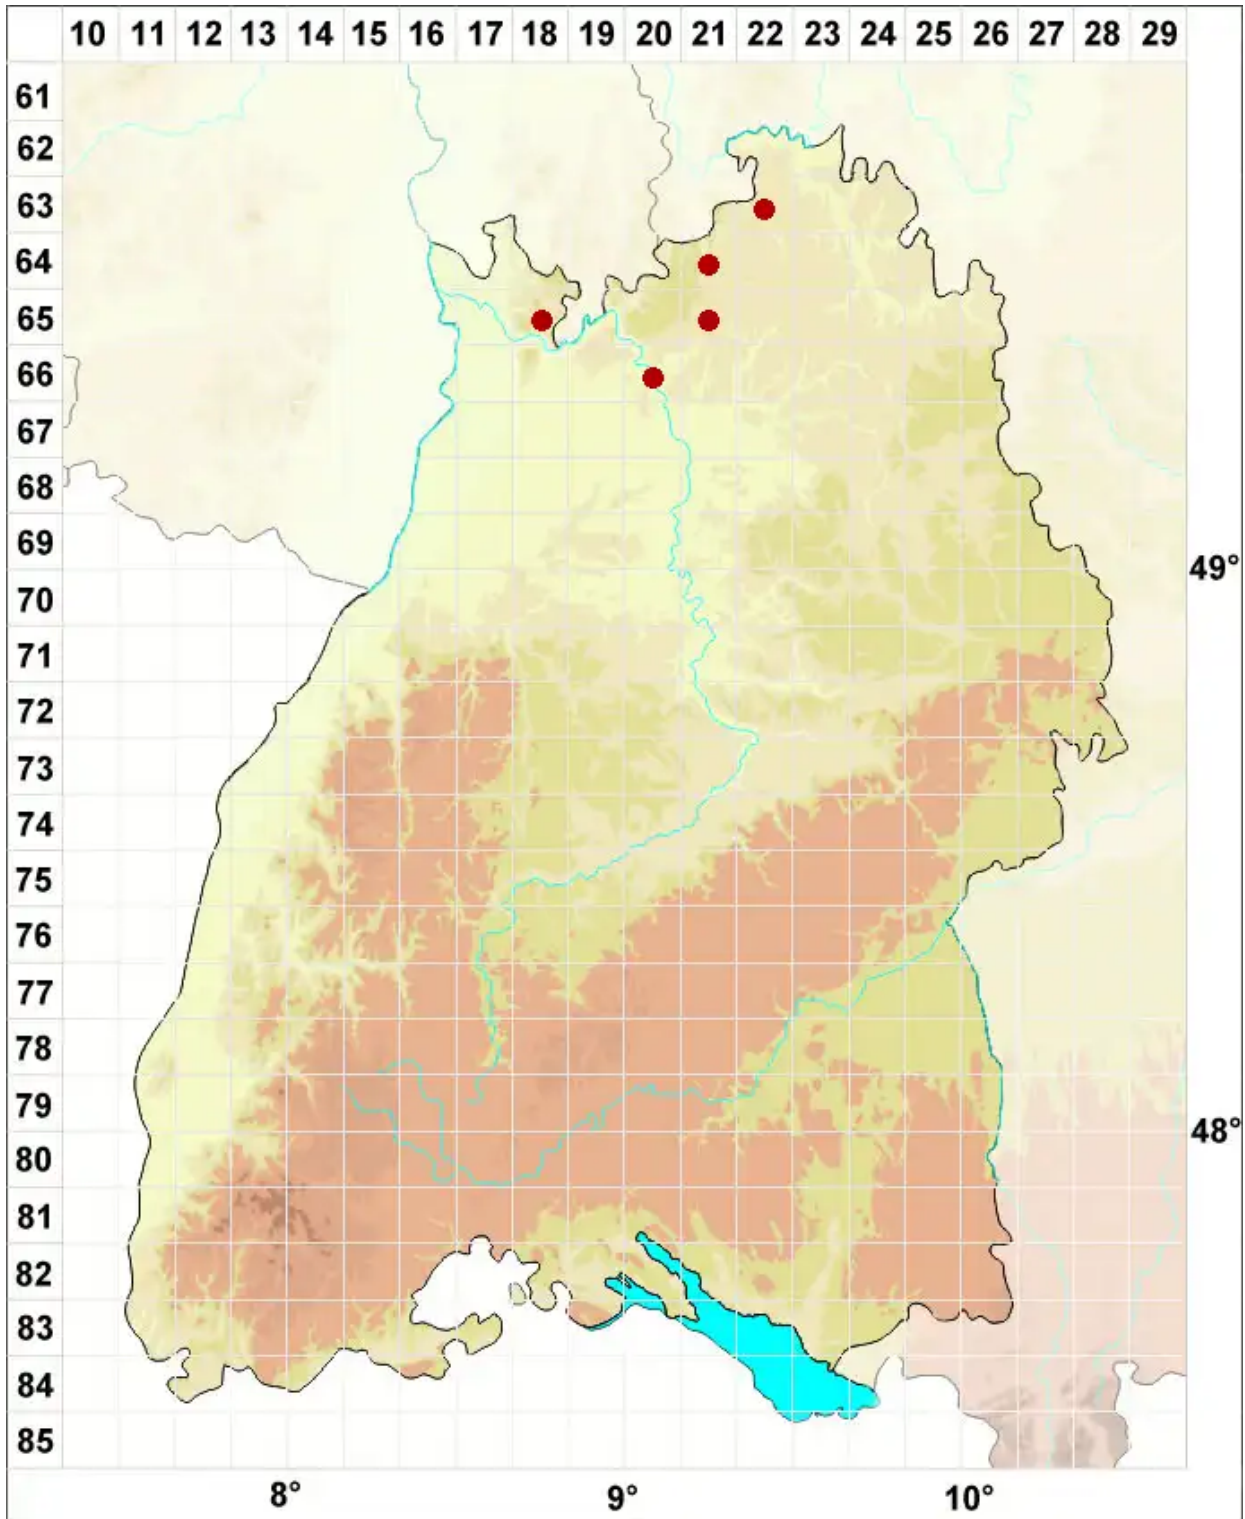

# Lecanora saligna var. saligna (Schrad.) Zahlbr.

Echte Weiden-Kuchenflechte

Legende:

- Symbole:**  
Ausgefülltes Symbol:  
Zeitraum von 1980 bis heute (Aktuelle Angabe)  
Leeres Symbol:  
Zeitraum vor 1980 (Altangabe)  
Quadrat: Herbarbeleg