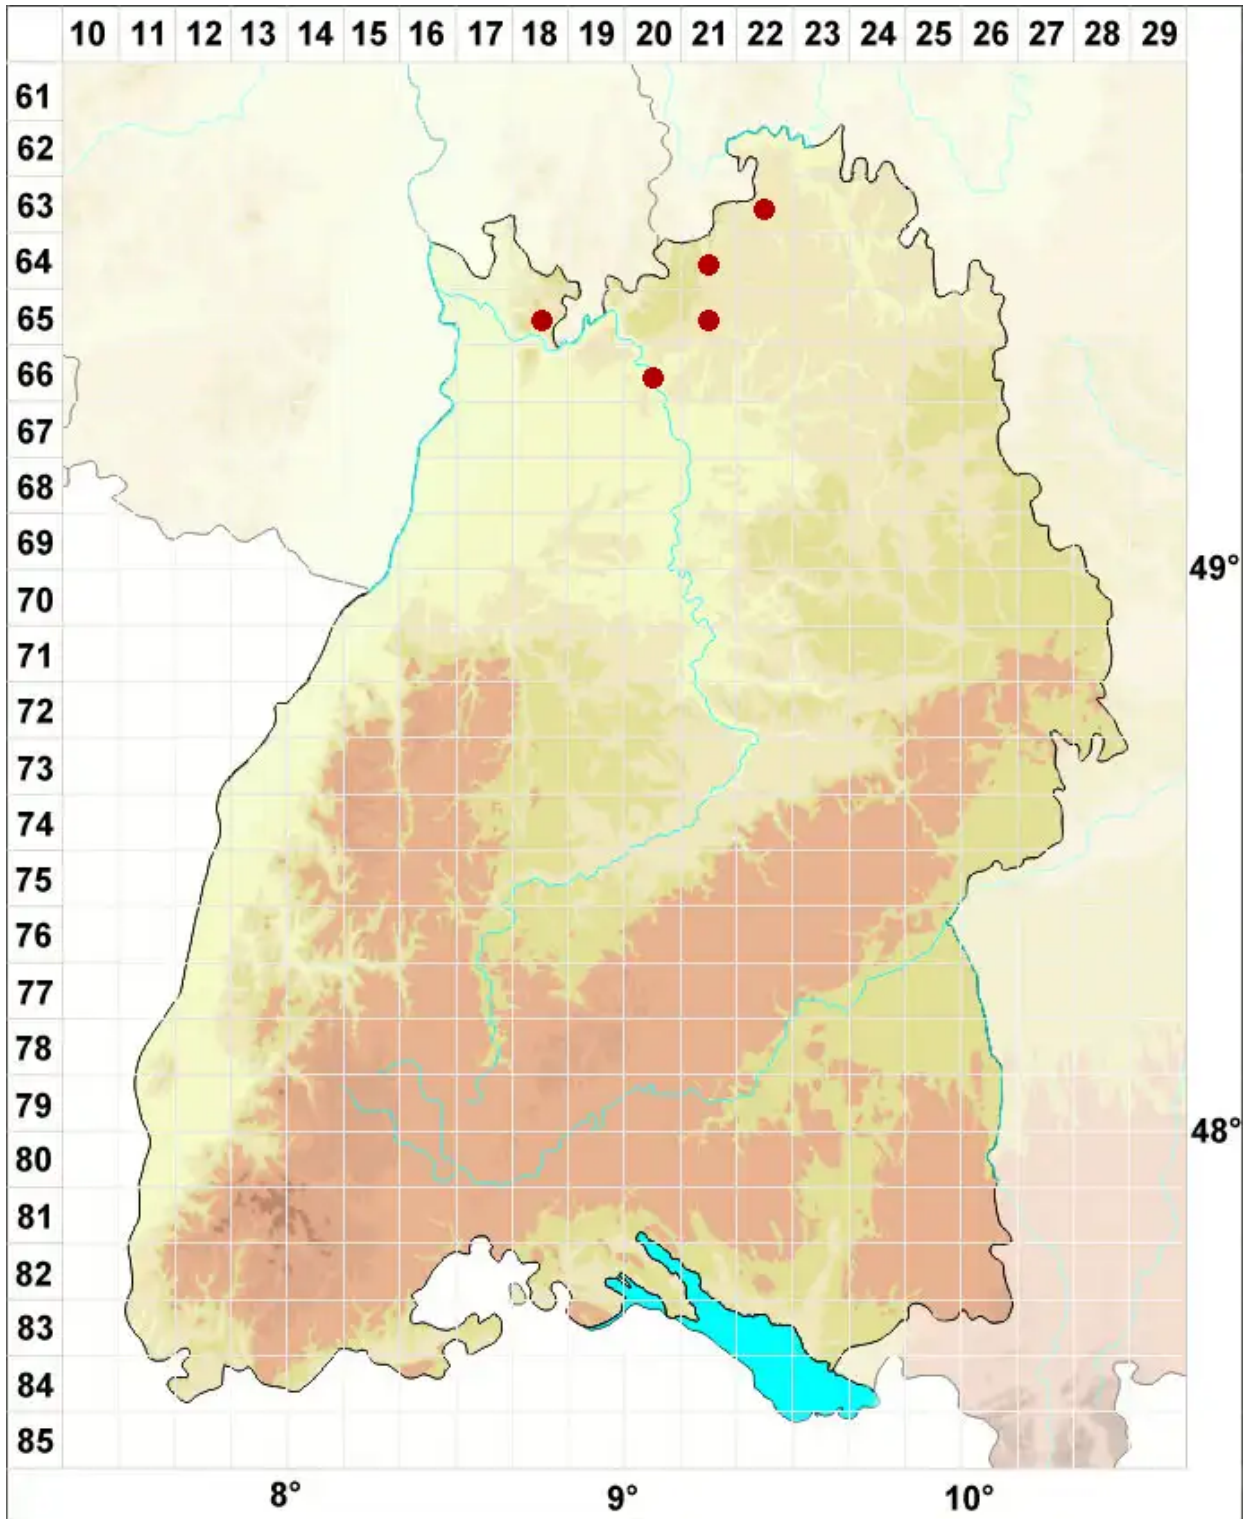

Lecanora saligna var. saligna (Schrad.) Zahlbr.

Echte Weiden-Kuchenflechte

Legende:

- Symbole:**
Ausgefülltes Symbol:
Zeitraum von 1980 bis heute (Aktuelle Angabe)
Leeres Symbol:
Zeitraum vor 1980 (Altangabe)
Quadrat: Herbarbeleg