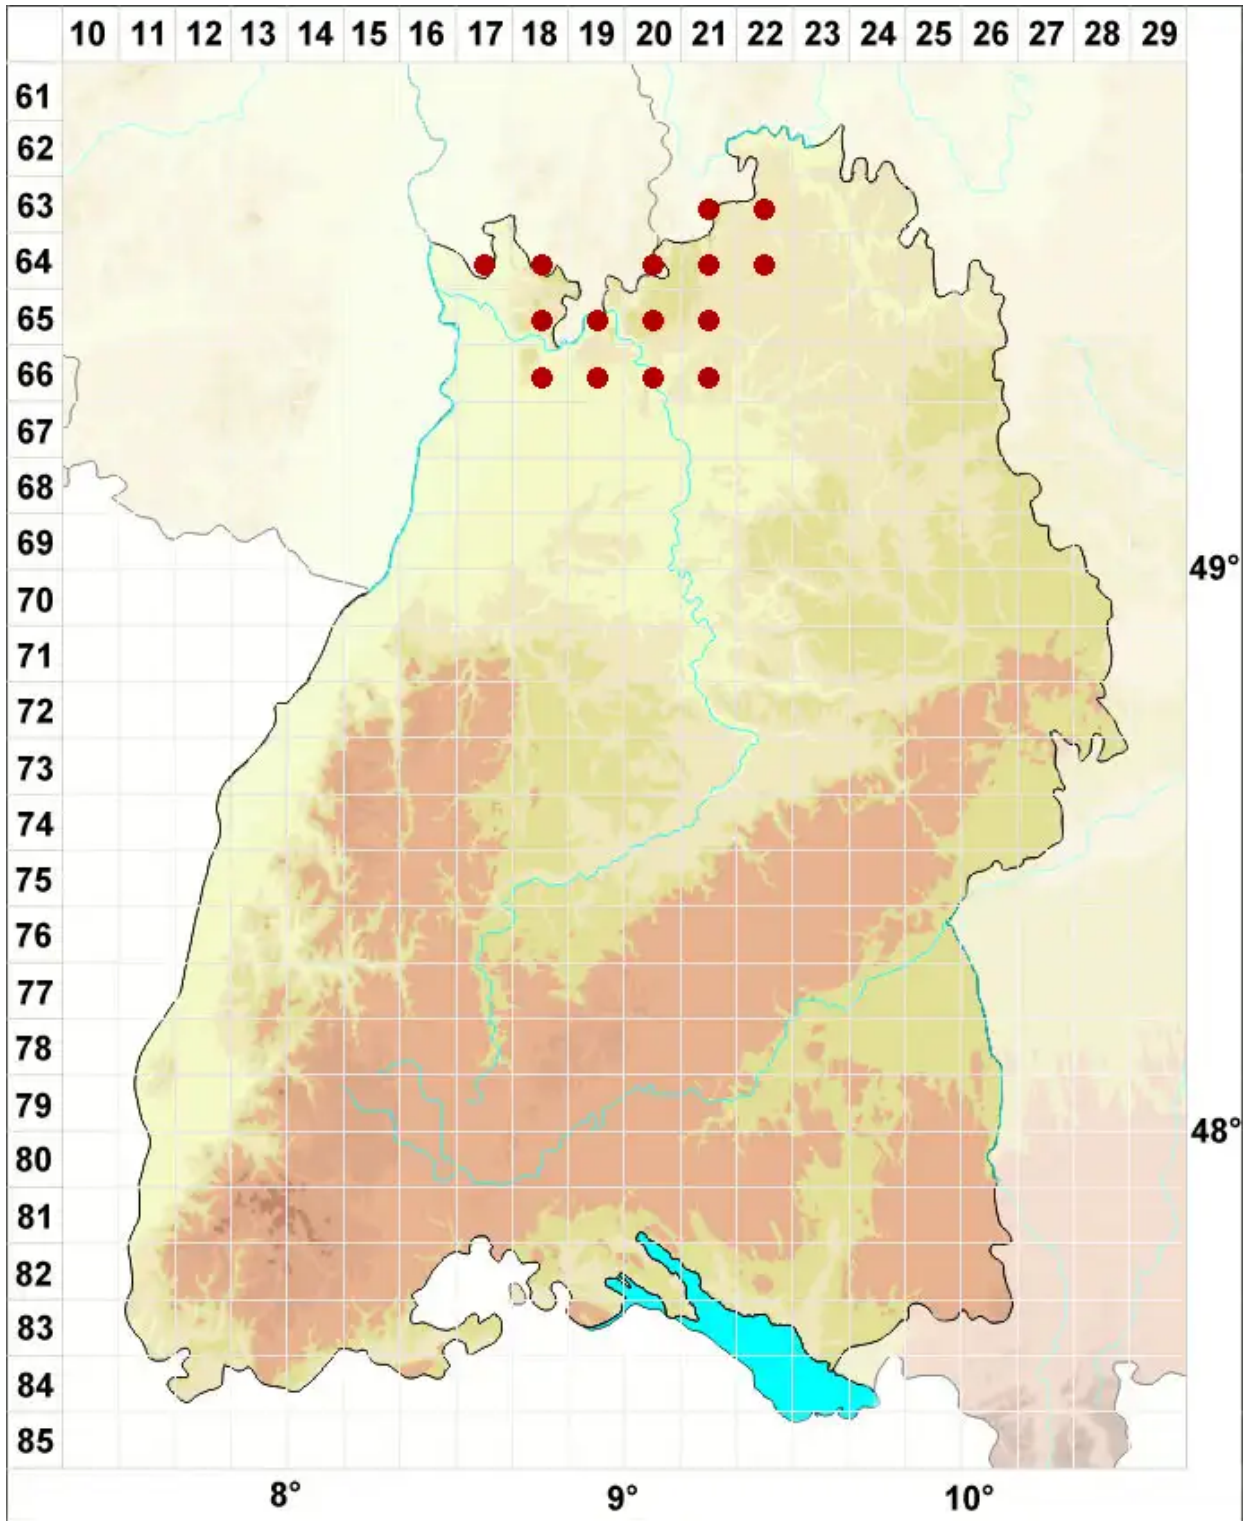

Lecanora saligna (Schrad.) Zahlbr.

Weiden-Kuchenflechte

Legende:

- Symbole:**
- Ausgefülltes Symbol:
Zeitraum von 1980 bis heute (Aktuelle Angabe)
 - Leeres Symbol:
Zeitraum vor 1980 (Altangabe)
 - Quadrat: Herbarbeleg