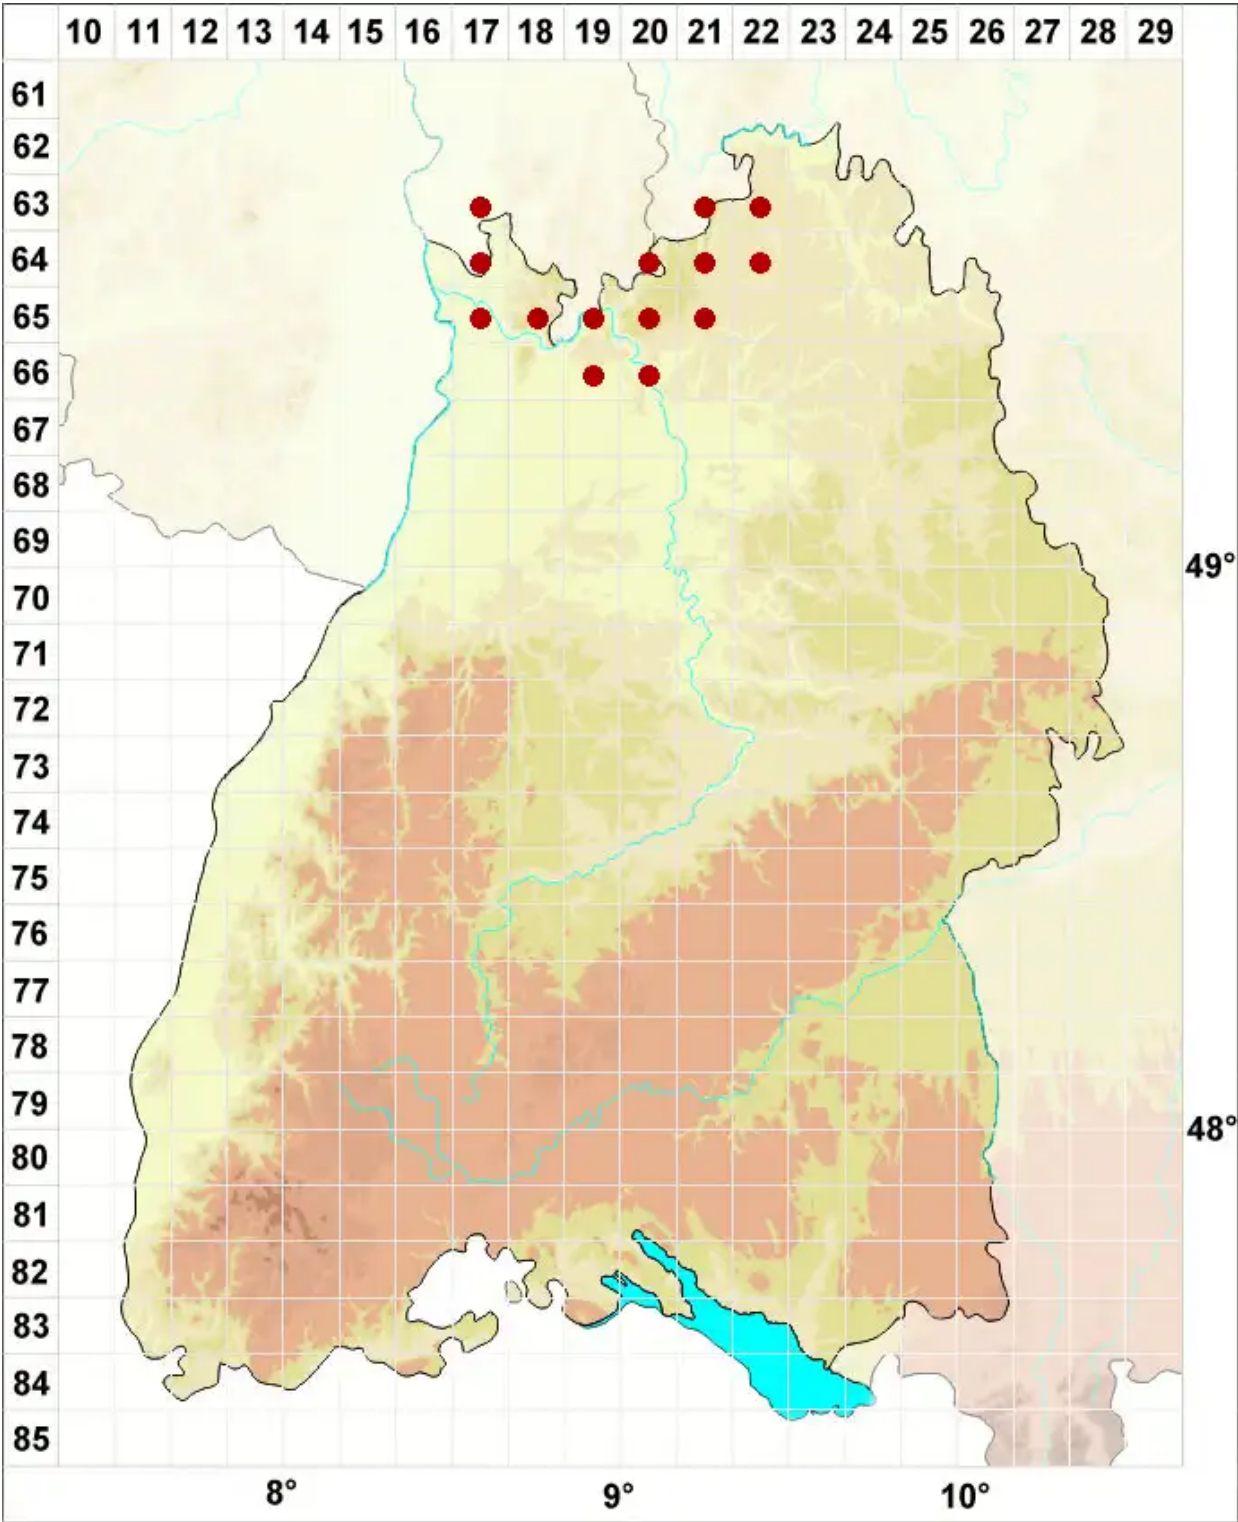

Lecanora rupicola (L.) Zahlbr.

Legende:

- Symbole:**
- Ausgefülltes Symbol:
Zeitraum von 1980 bis heute (Aktuelle Angabe)
 - Leeres Symbol:
Zeitraum vor 1980 (Altangabe)
 - Quadrat: Herbarbeleg