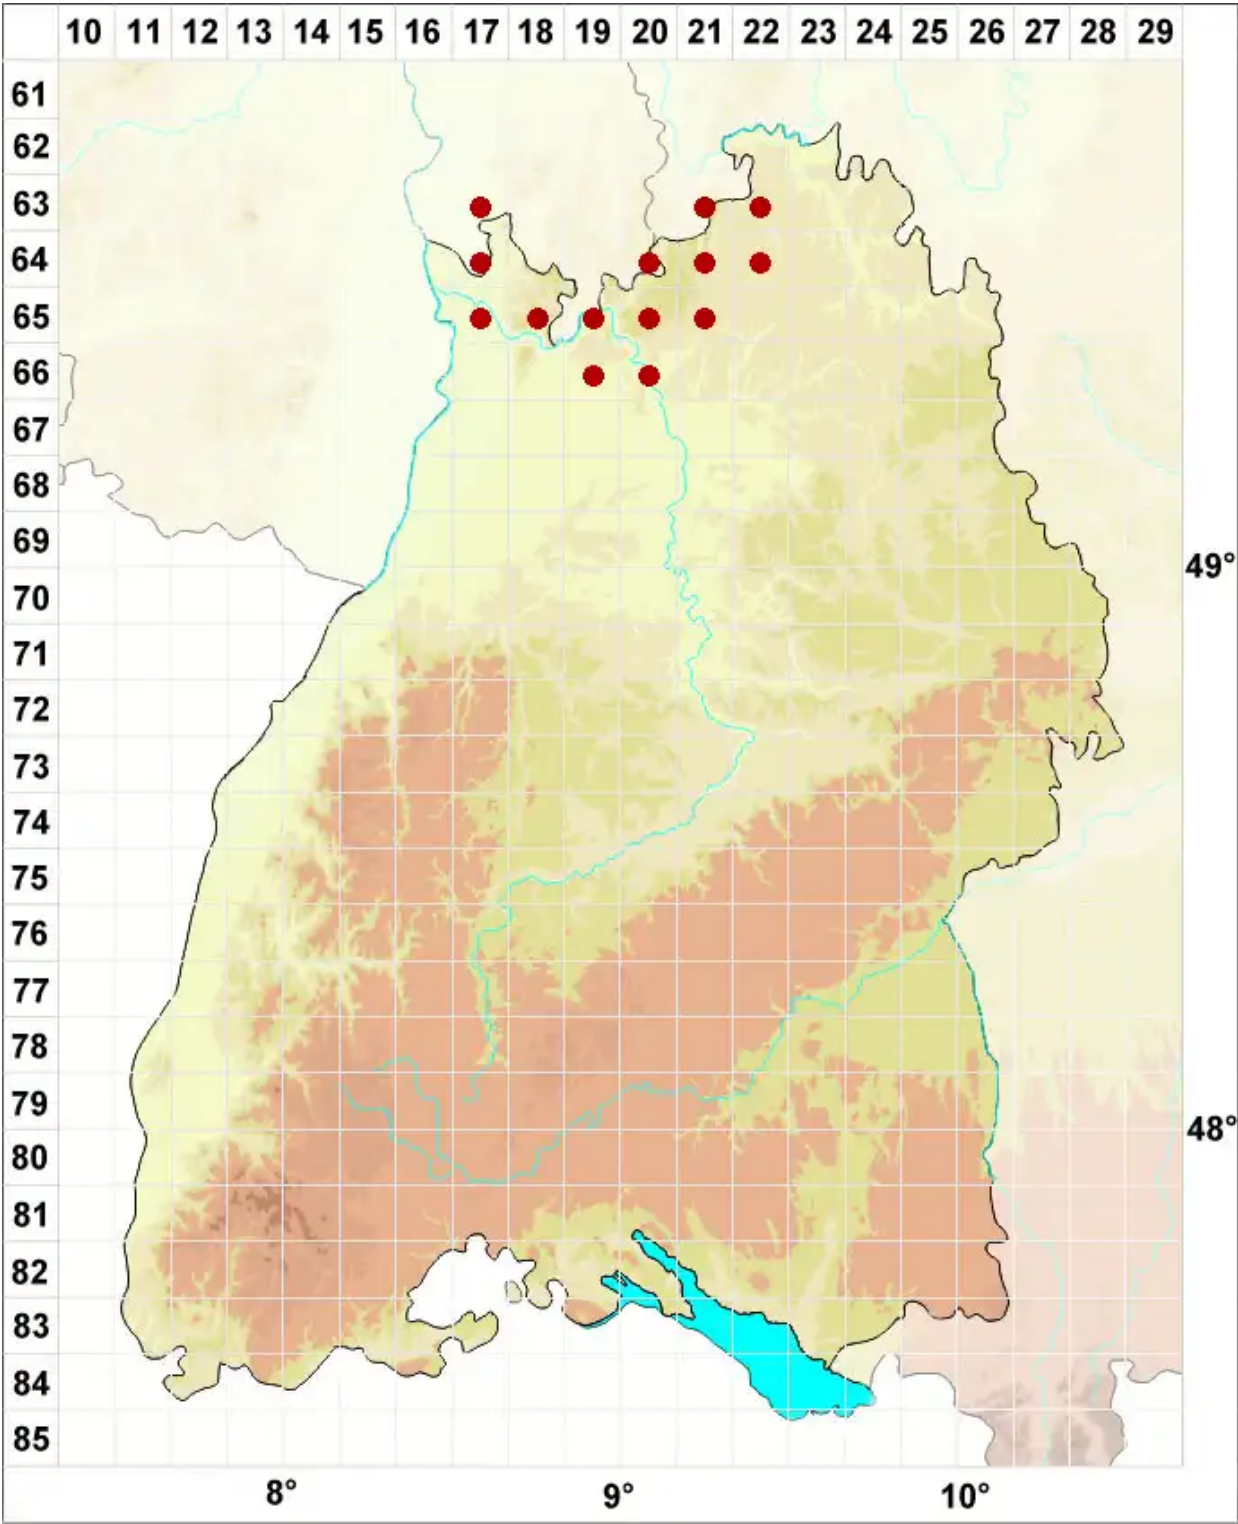

Lecanora rupicola (L.) Zahlbr.

Legende:

- Symbole:**
 Ausgefülltes Symbol:
 Zeitraum von 1980 bis heute (Aktuelle Angabe)
 Leeres Symbol:
 Zeitraum vor 1980 (Altangabe)
 Quadrat: Herbarbeleg