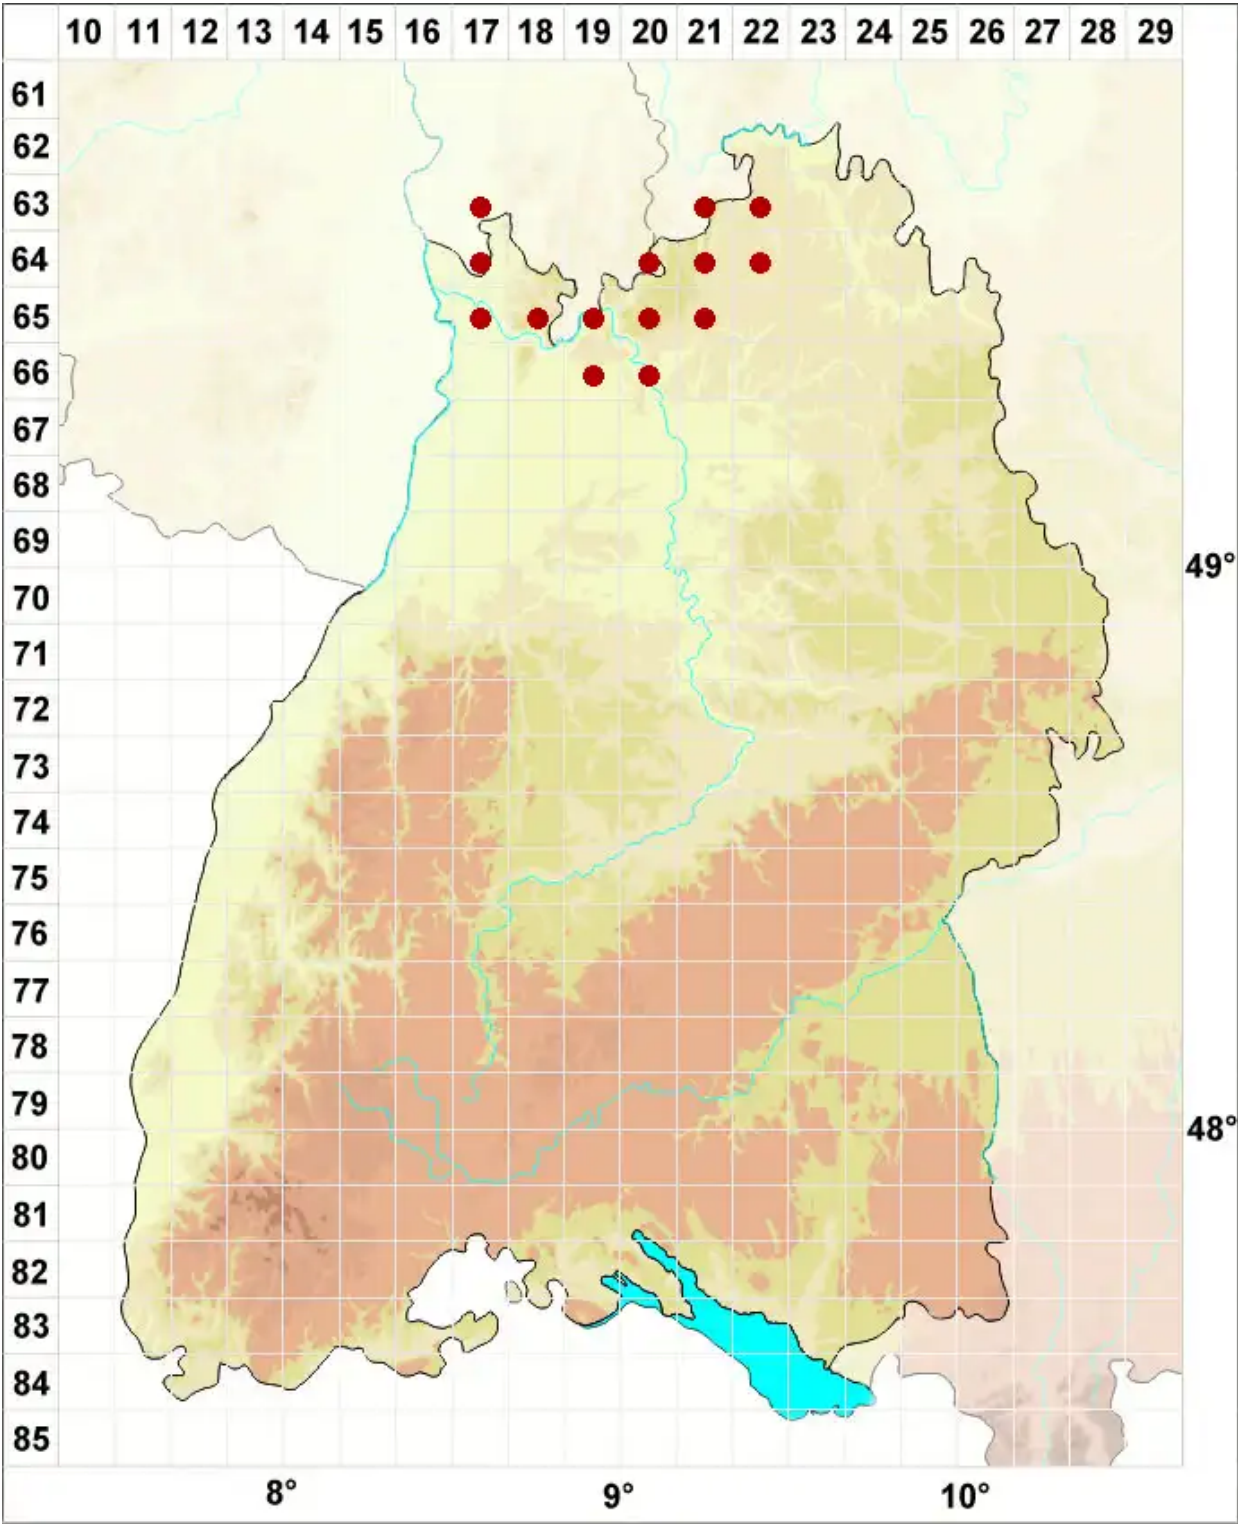

# Lecanora rupicola (L.) Zahlbr.

Legende:

- Symbole:**  
 Ausgefülltes Symbol:  
 Zeitraum von 1980 bis heute (Aktuelle Angabe)  
 Leeres Symbol:  
 Zeitraum vor 1980 (Altangabe)  
 Quadrat: Herbarbeleg