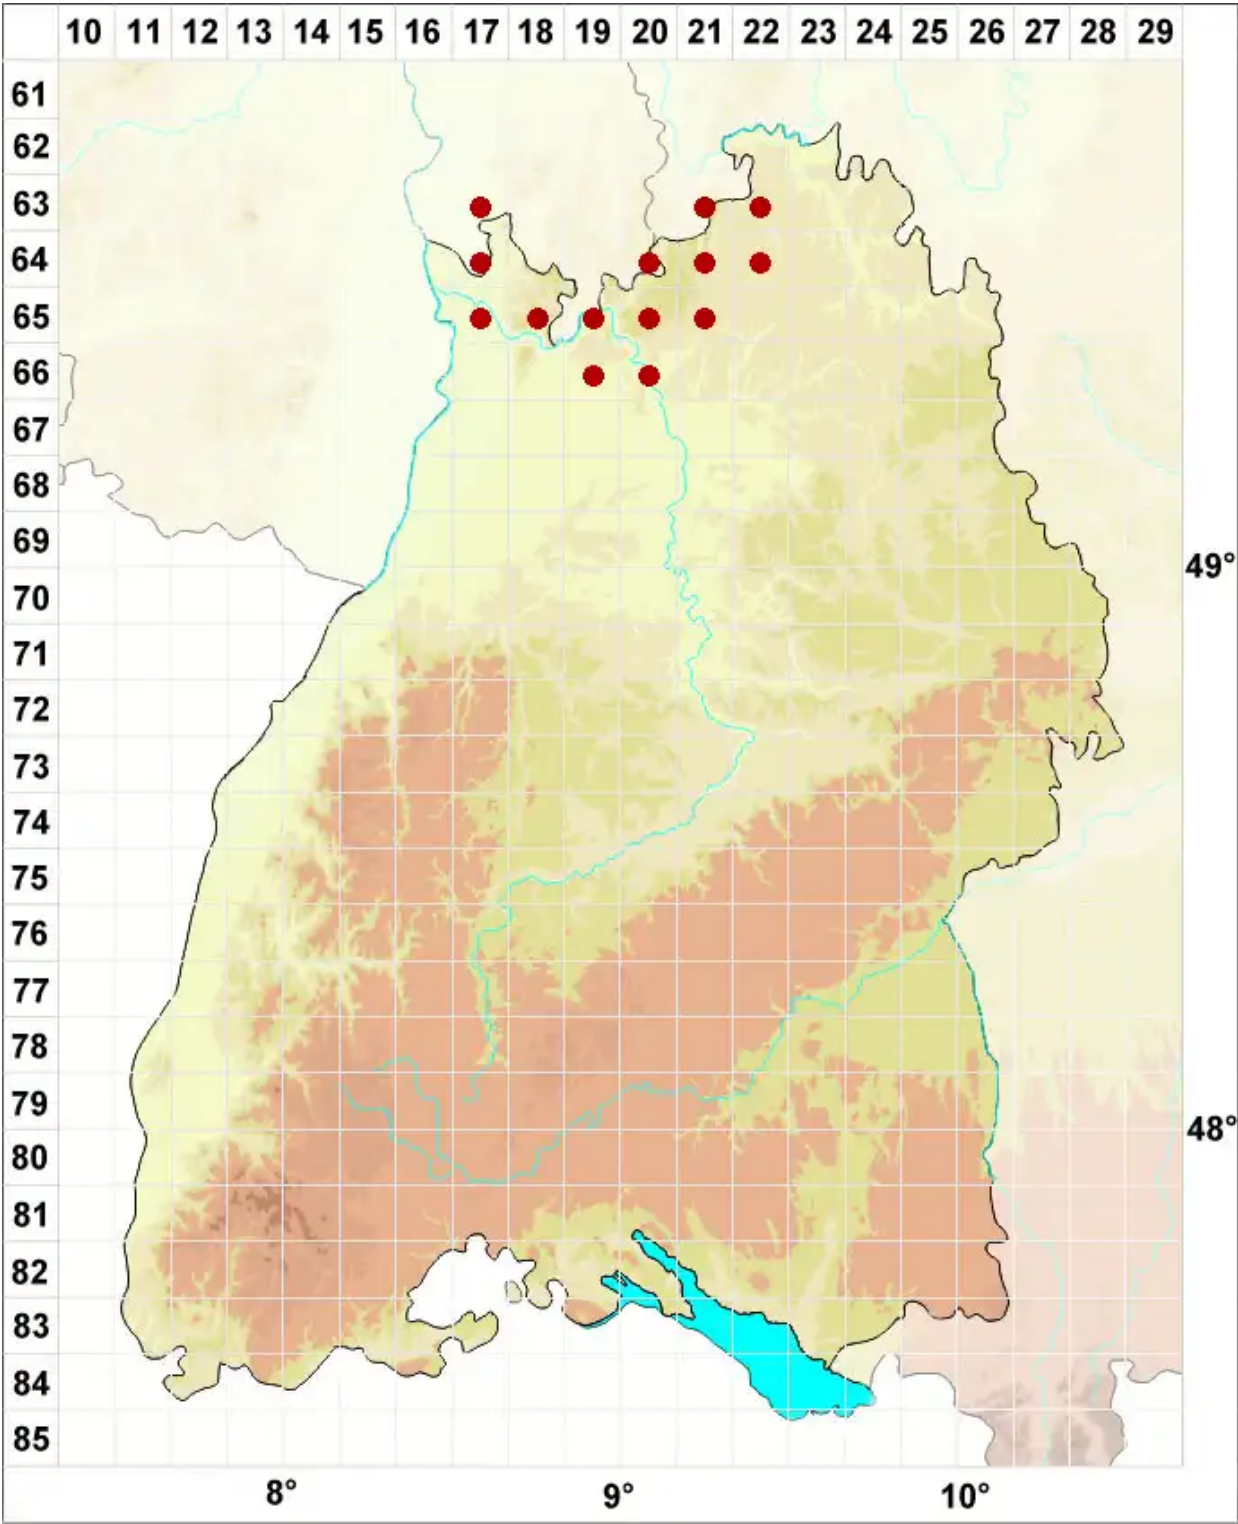

Lecanora rupicola (L.) Zahlbr.

Legende:

- Symbole:**
- Ausgefülltes Symbol:
Zeitraum von 1980 bis heute (Aktuelle Angabe)
 - Leeres Symbol:
Zeitraum vor 1980 (Altangabe)
 - Quadrat: Herbarbeleg