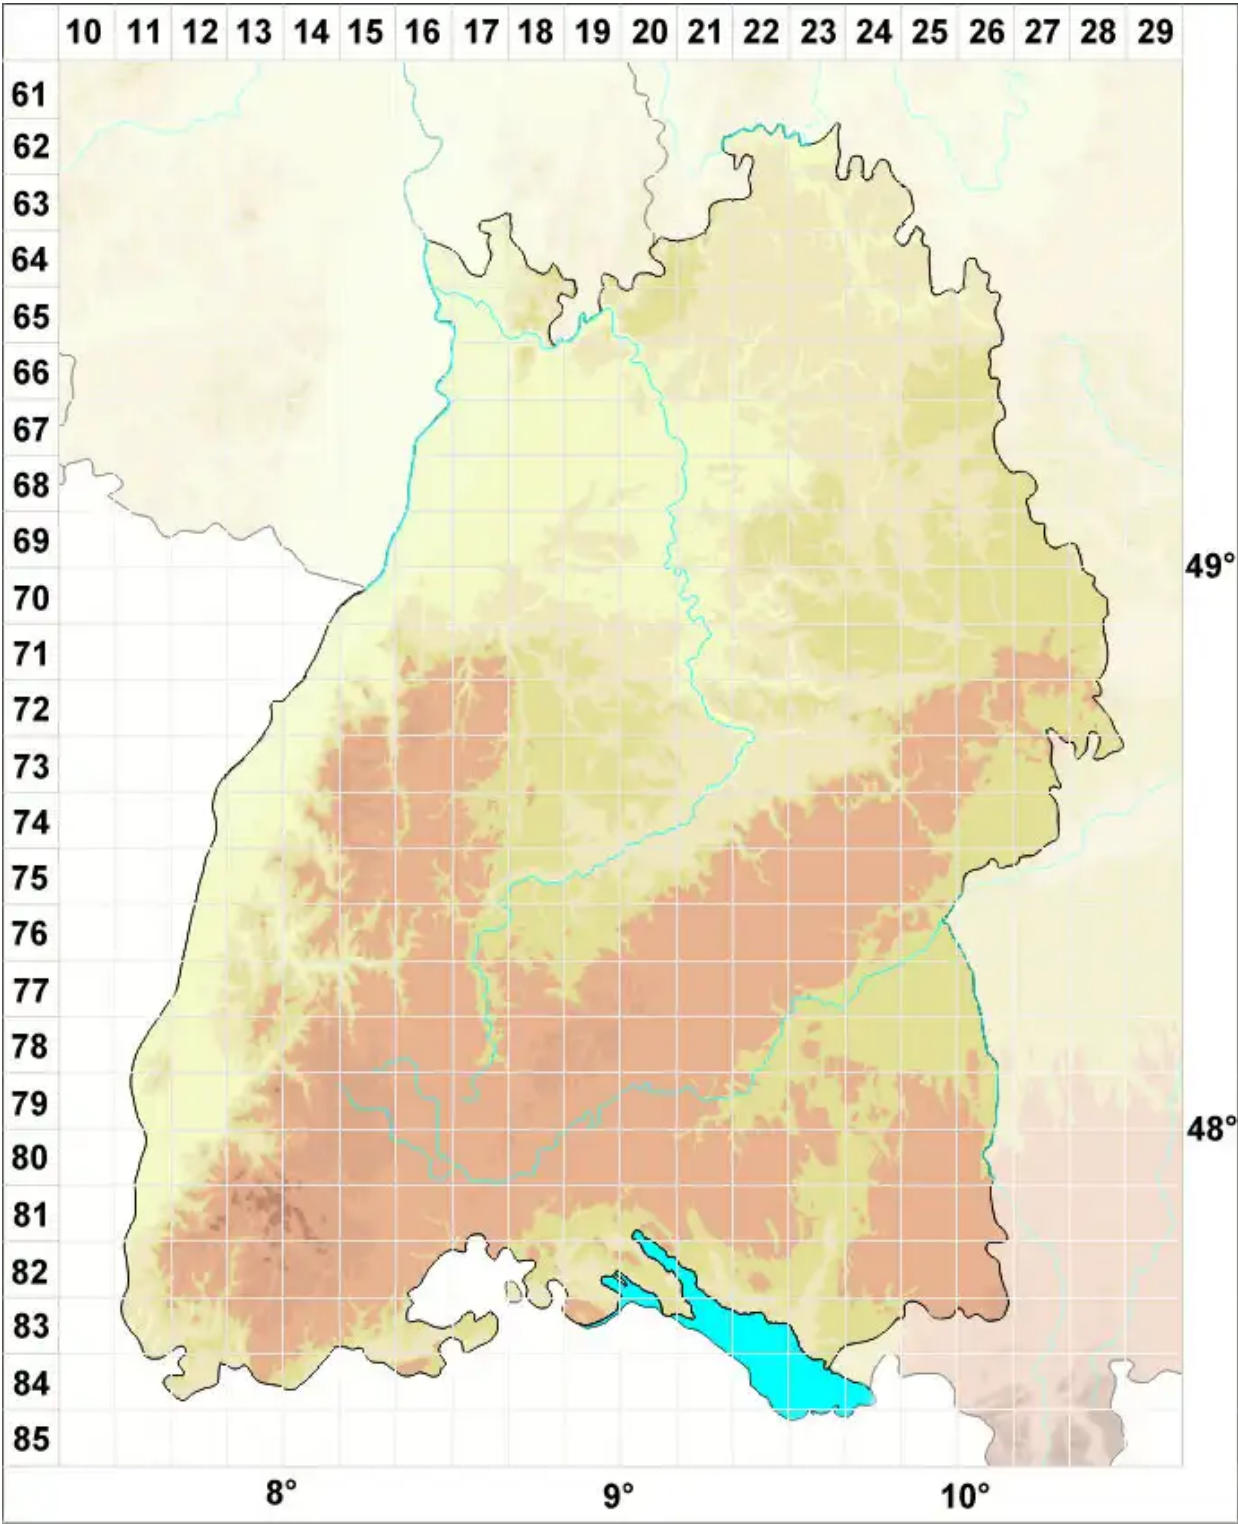

Lecanora rugosella Zahlbr.

Legende:

- Symbole:**
- Ausgefülltes Symbol:
Zeitraum von 1980 bis heute (Aktuelle Angabe)
 - Leeres Symbol:
Zeitraum vor 1980 (Altangabe)
 - Quadrat: Herbarbeleg