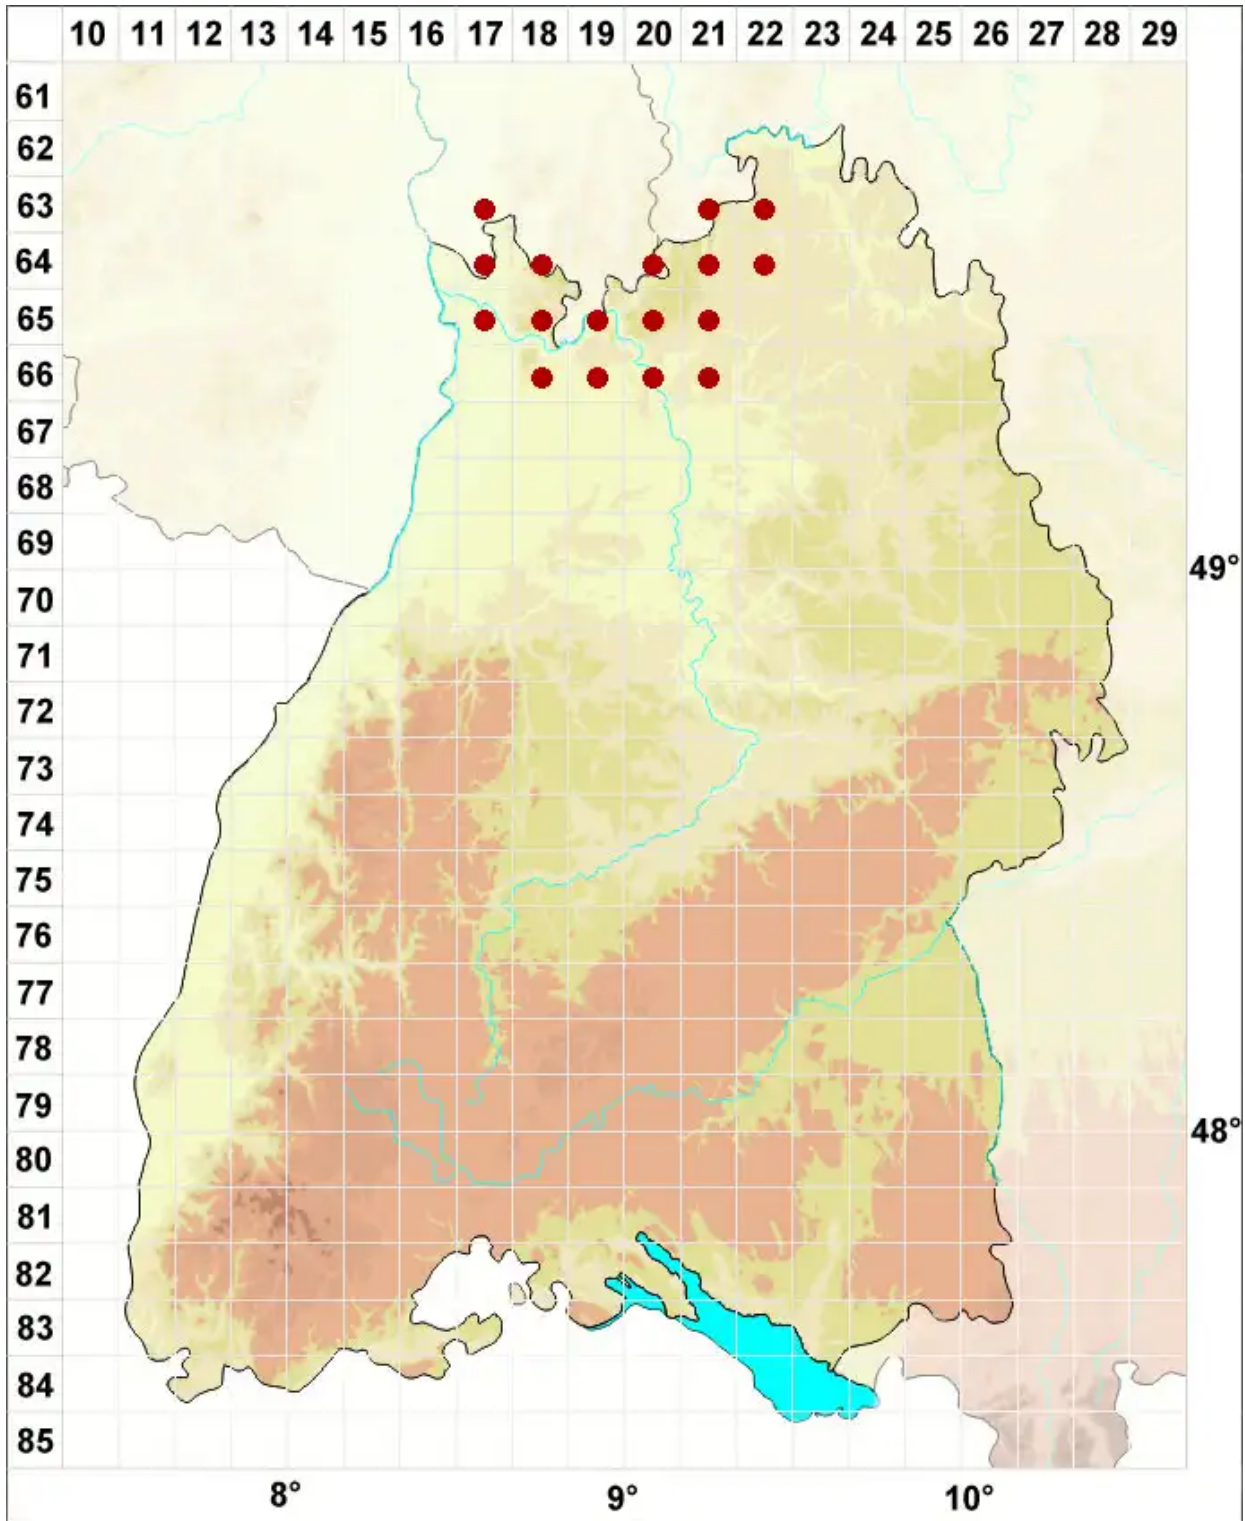

Lecanora campestris (Schaer.) Hue

Feld-Kuchenflechte

Legende:

Symbole:
Ausgefülltes Symbol:
Zeitraum von 1980 bis heute (Aktuelle Angabe)
Leeres Symbol:
Zeitraum vor 1980 (Altangabe)
Quadrat: Herbarbeleg