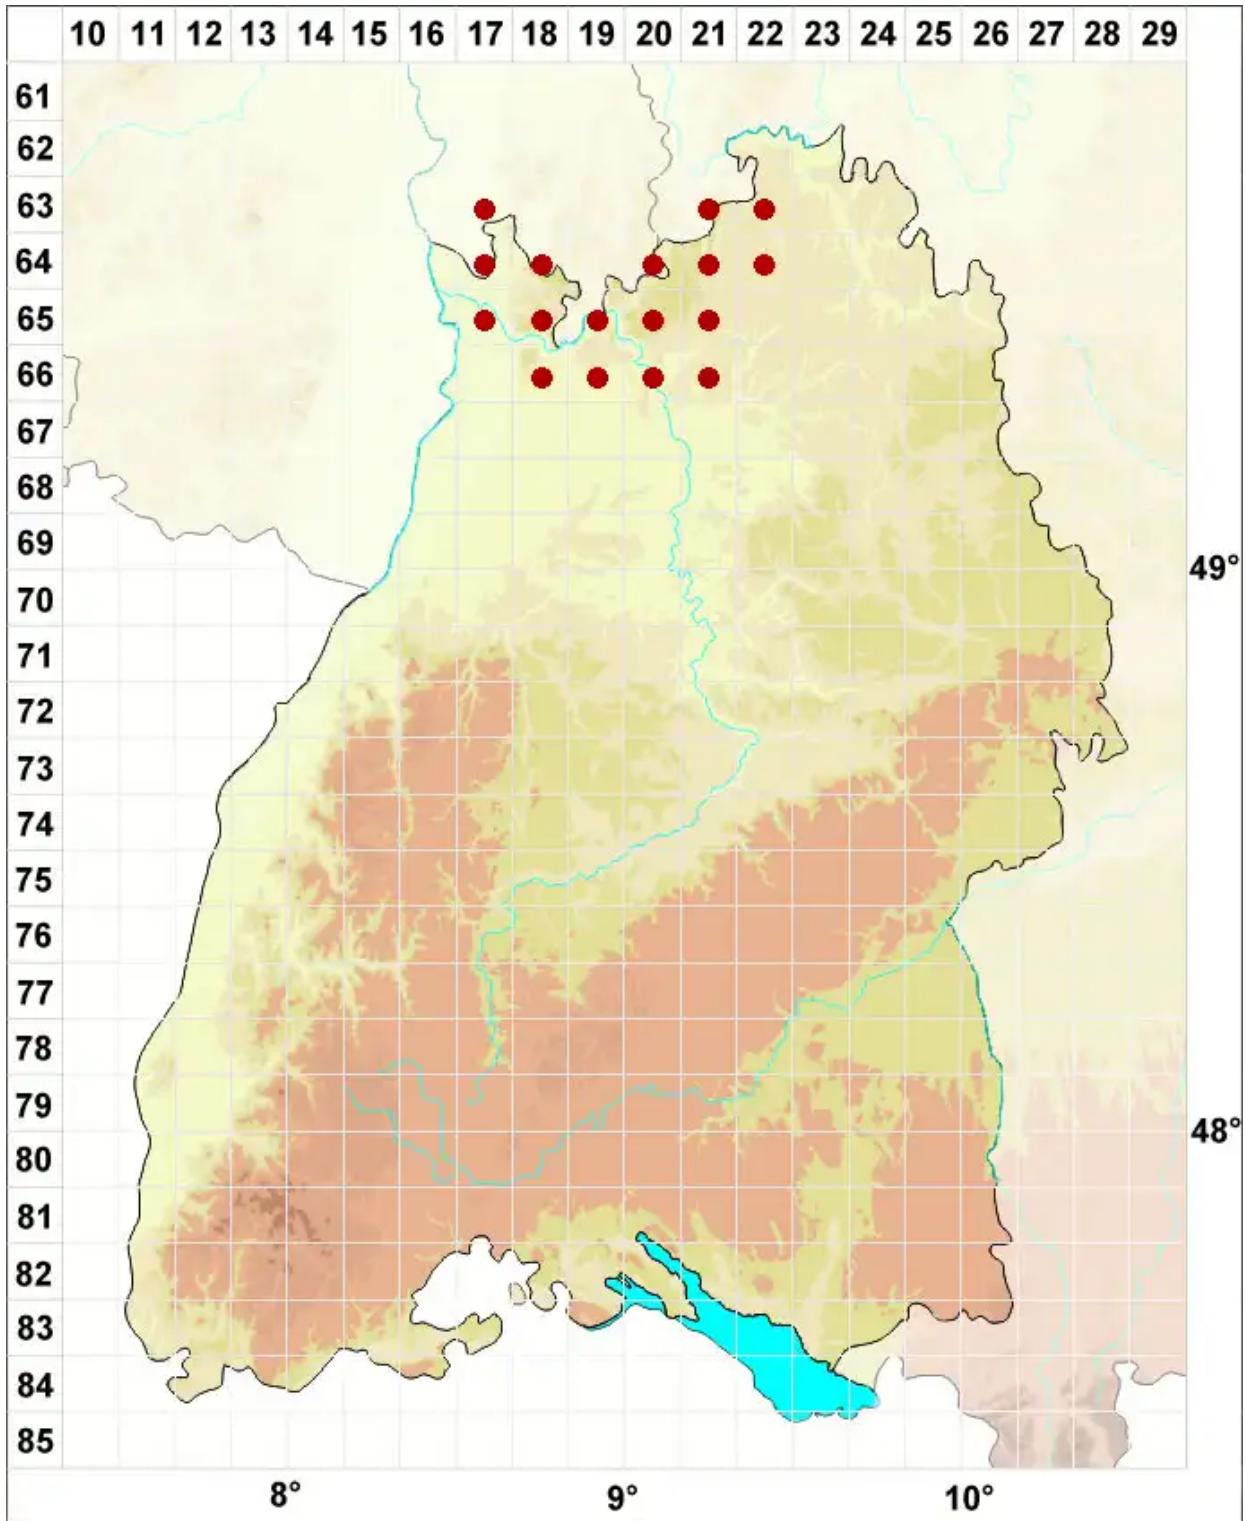

Lecanora campestris (Schaer.) Hue

Feld-Kuchenflechte

Legende:

- Symbole:**
- Ausgefülltes Symbol:
Zeitraum von 1980 bis heute (Aktuelle Angabe)
 - Leeres Symbol:
Zeitraum vor 1980 (Altangabe)
 - Quadrat: Herbarbeleg