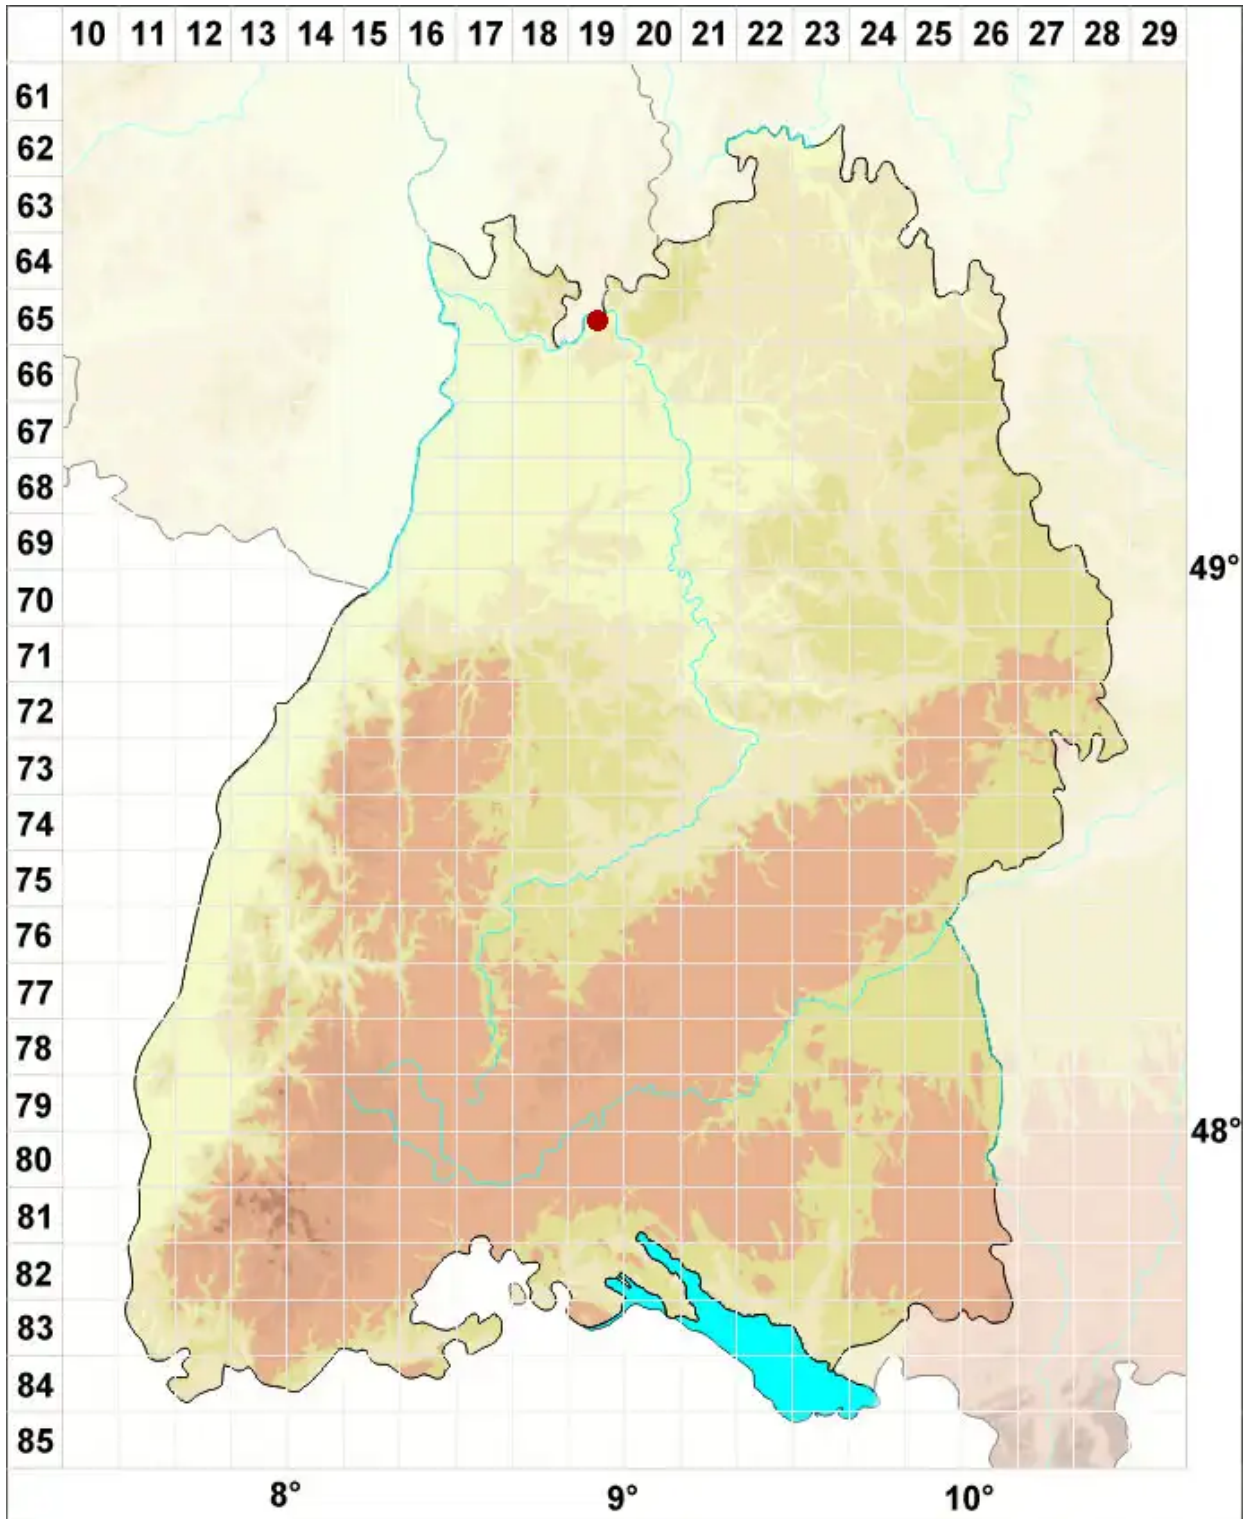

# Lecanora rhodi Szatala

Rosa Kuchenflechte

Legende:

- Symbole:**
- Ausgefülltes Symbol:  
Zeitraum von 1980 bis heute (Aktuelle Angabe)
  - Leeres Symbol:  
Zeitraum vor 1980 (Altangabe)
  - Quadrat: Herbarbeleg