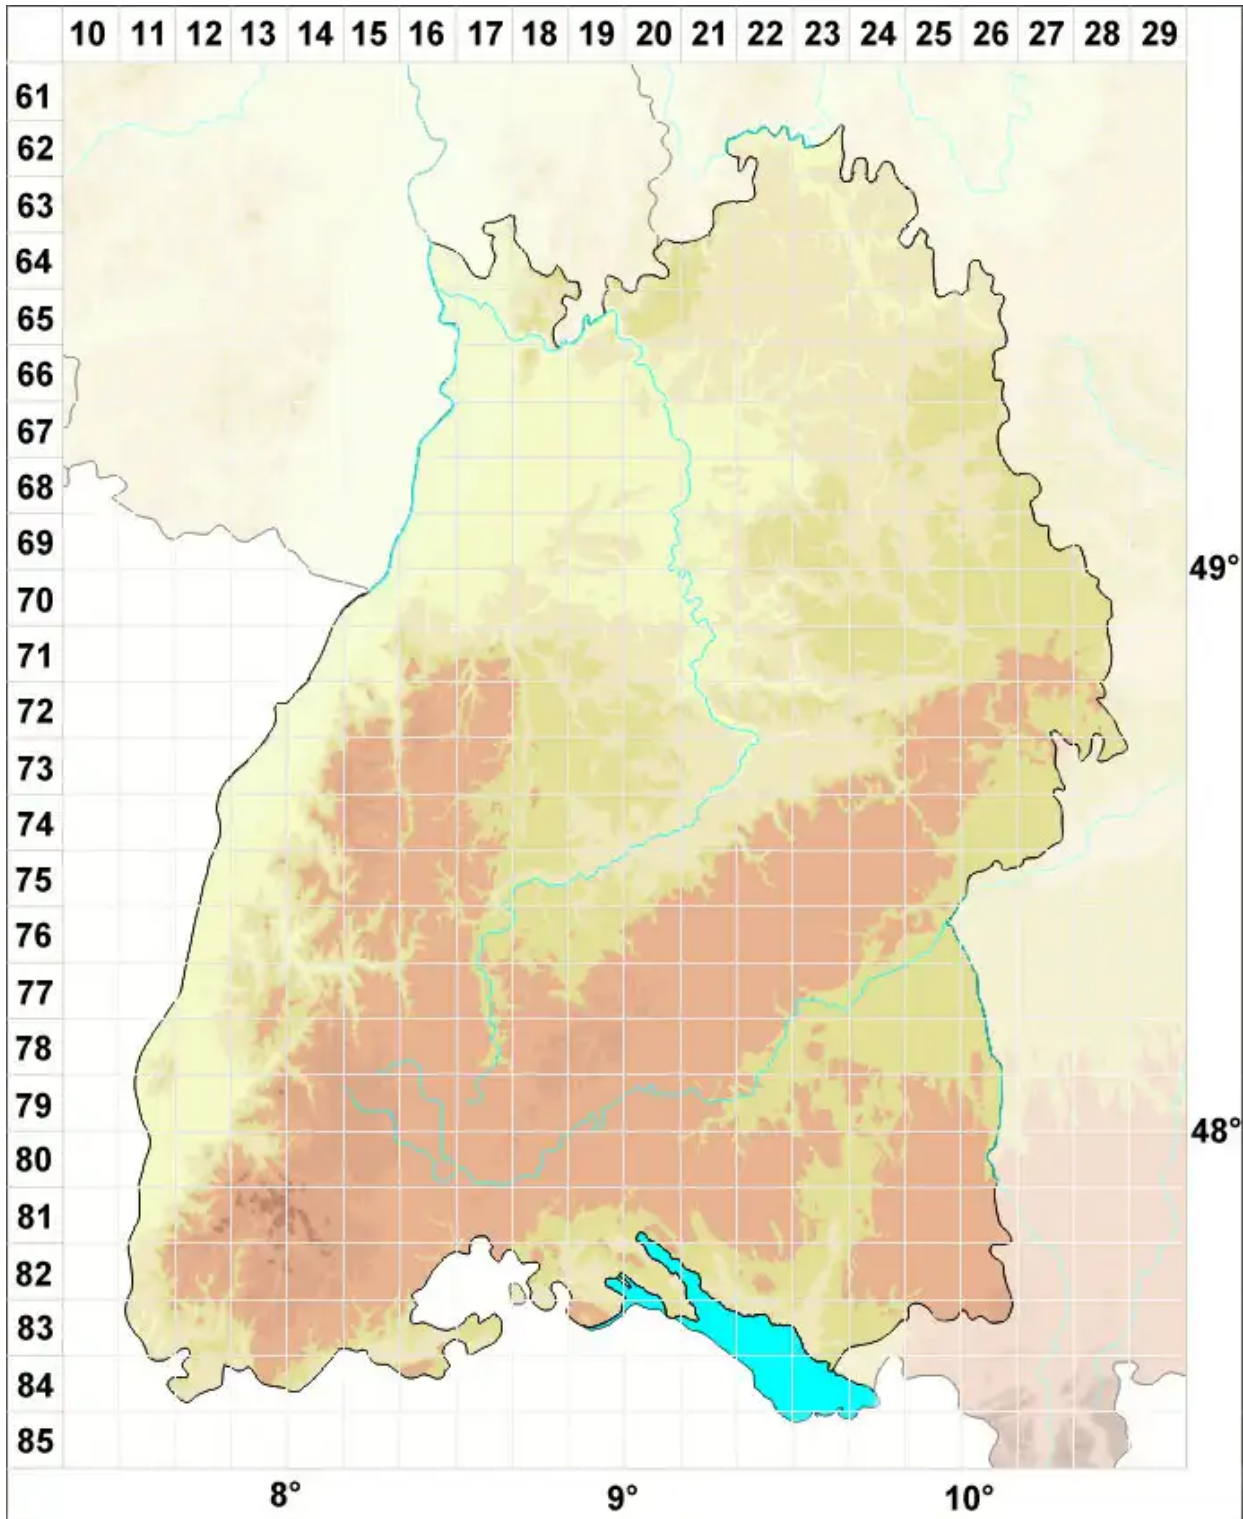

Lecanora reagens Norman

Gelbmehlige Kuchenflechte

Legende:

- Symbole:**
- Ausgefülltes Symbol:
Zeitraum von 1980 bis heute (Aktuelle Angabe)
 - Leeres Symbol:
Zeitraum vor 1980 (Altangabe)
 - Quadrat: Herbarbeleg