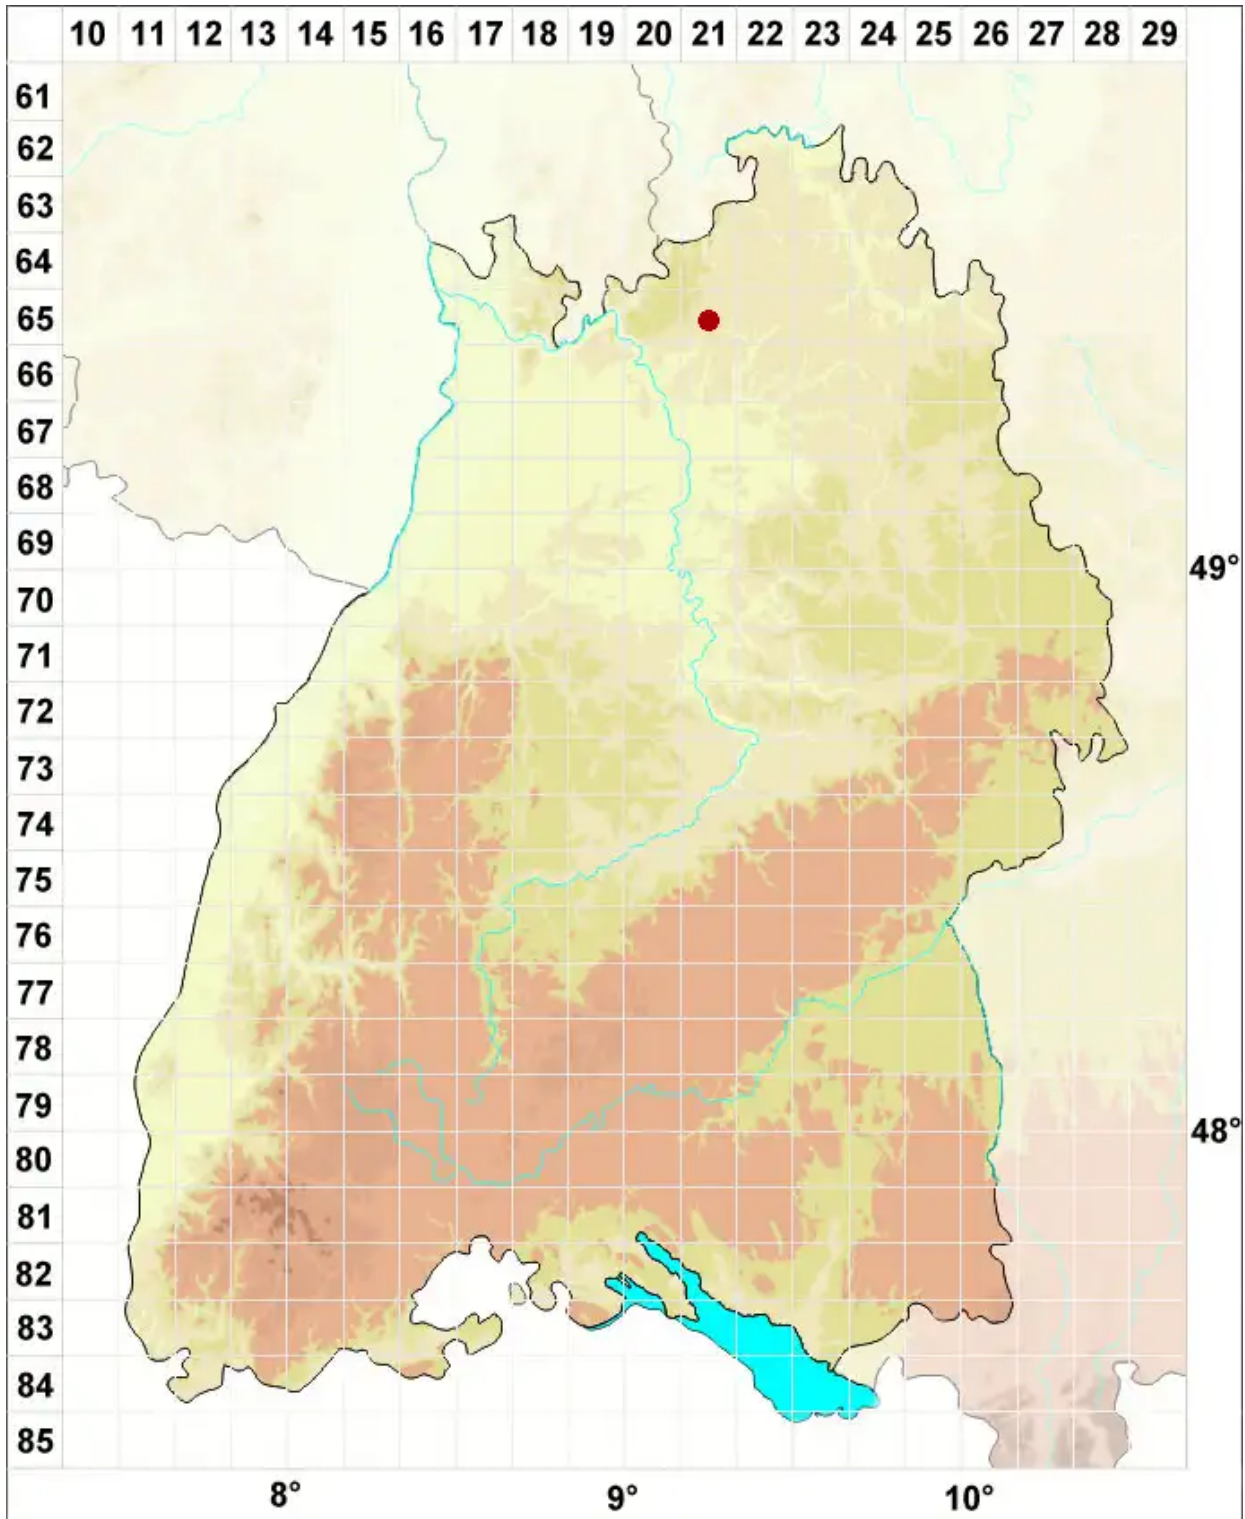

Lecanora ramulicola (H. Magn.) Printzen & P. F. May

Legende:

- Symbole:**
- Ausgefülltes Symbol:
Zeitraum von 1980 bis heute (Aktuelle Angabe)
 - Leeres Symbol:
Zeitraum vor 1980 (Altangabe)
 - Quadrat: Herbarbeleg