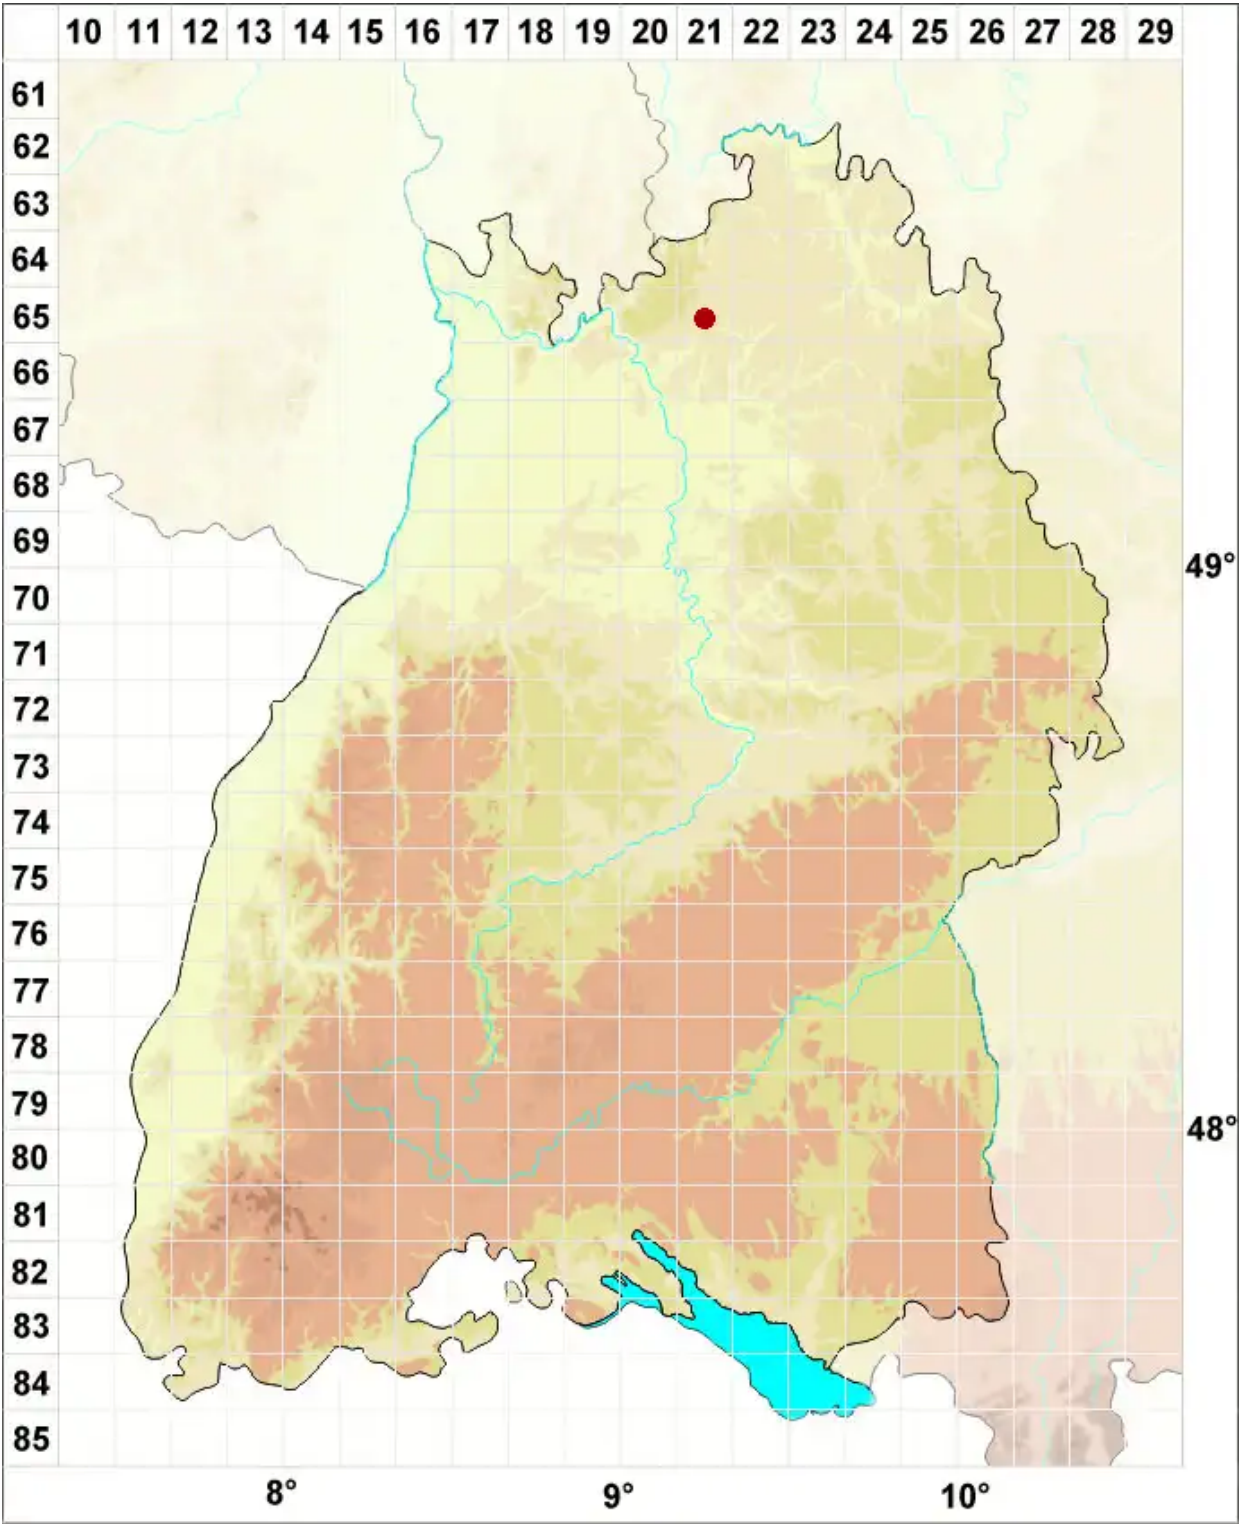

Lecanora ramulicola (H. Magn.) Printzen & P. F. May

Legende:

- Symbole:**
- Ausgefülltes Symbol:
Zeitraum von 1980 bis heute (Aktuelle Angabe)
 - Leeres Symbol:
Zeitraum vor 1980 (Altangabe)
 - Quadrat: Herbarbeleg