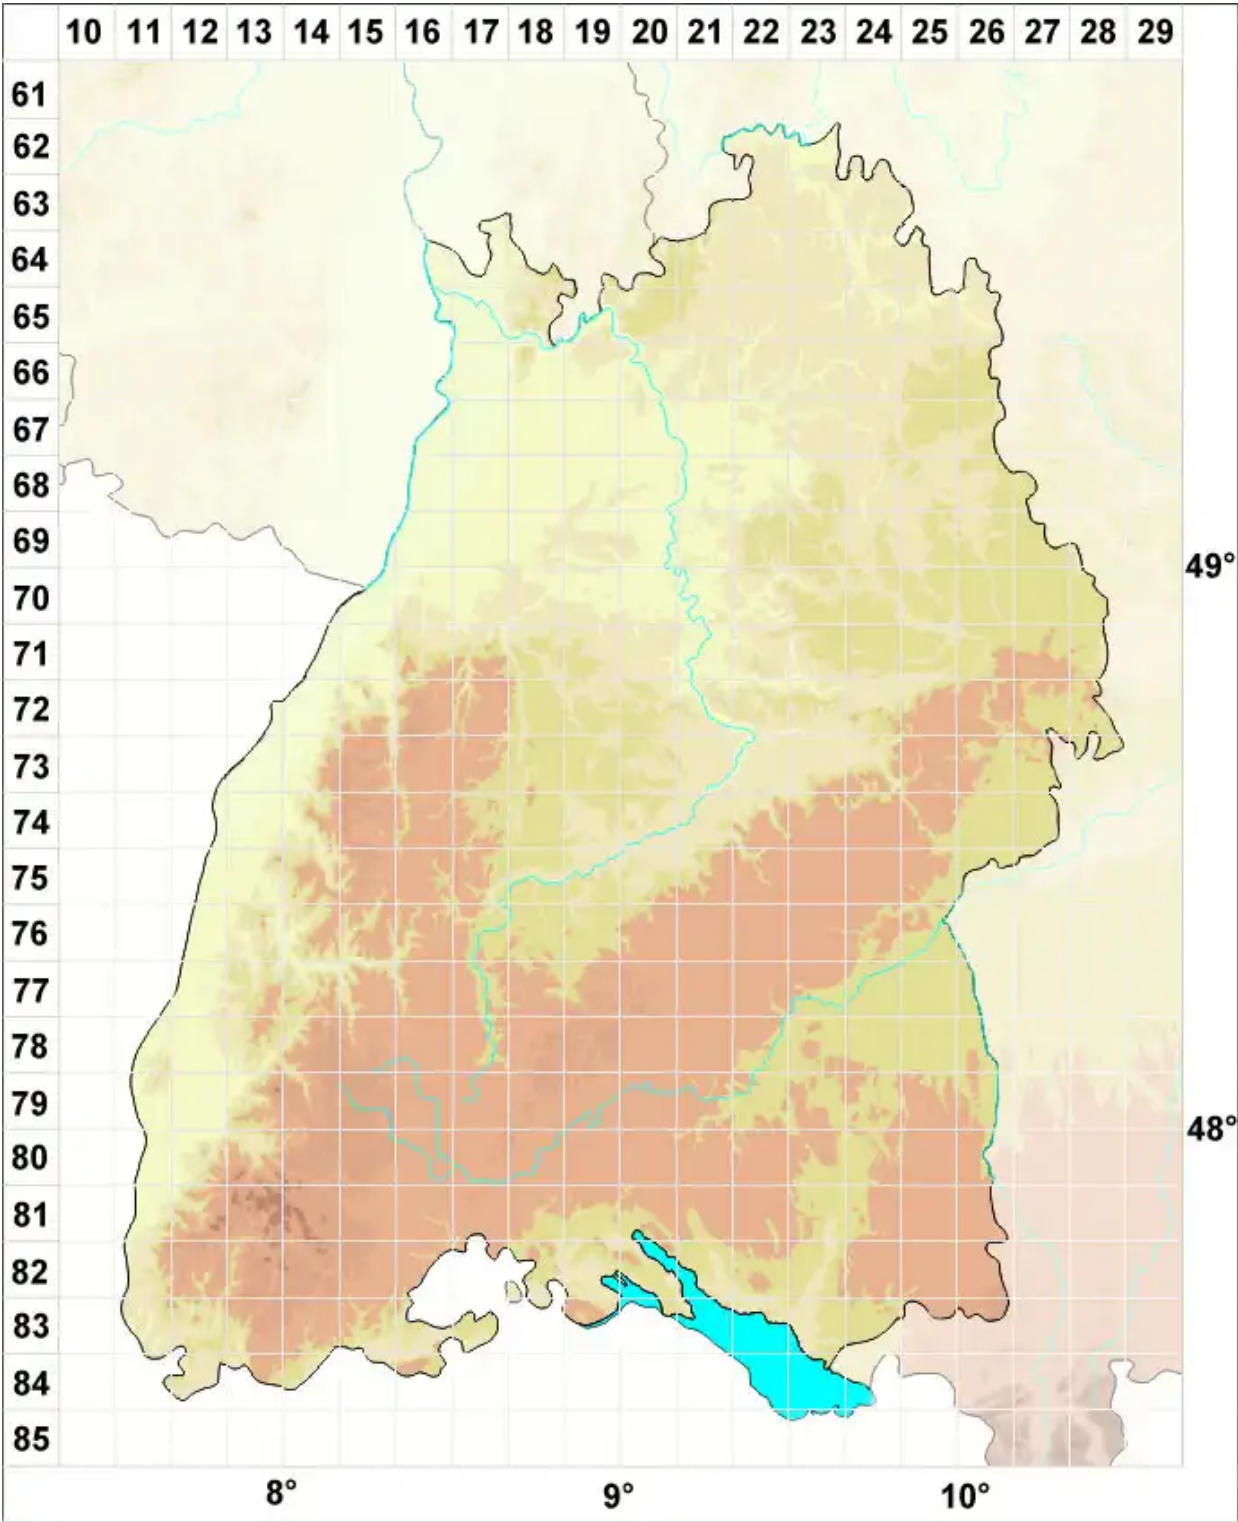

Lecanora pycnocarpa H. Magn.

Legende:

- Symbole:**
- Ausgefülltes Symbol:
Zeitraum von 1980 bis heute (Aktuelle Angabe)
 - Leeres Symbol:
Zeitraum vor 1980 (Altangabe)
 - Quadrat: Herbarbeleg