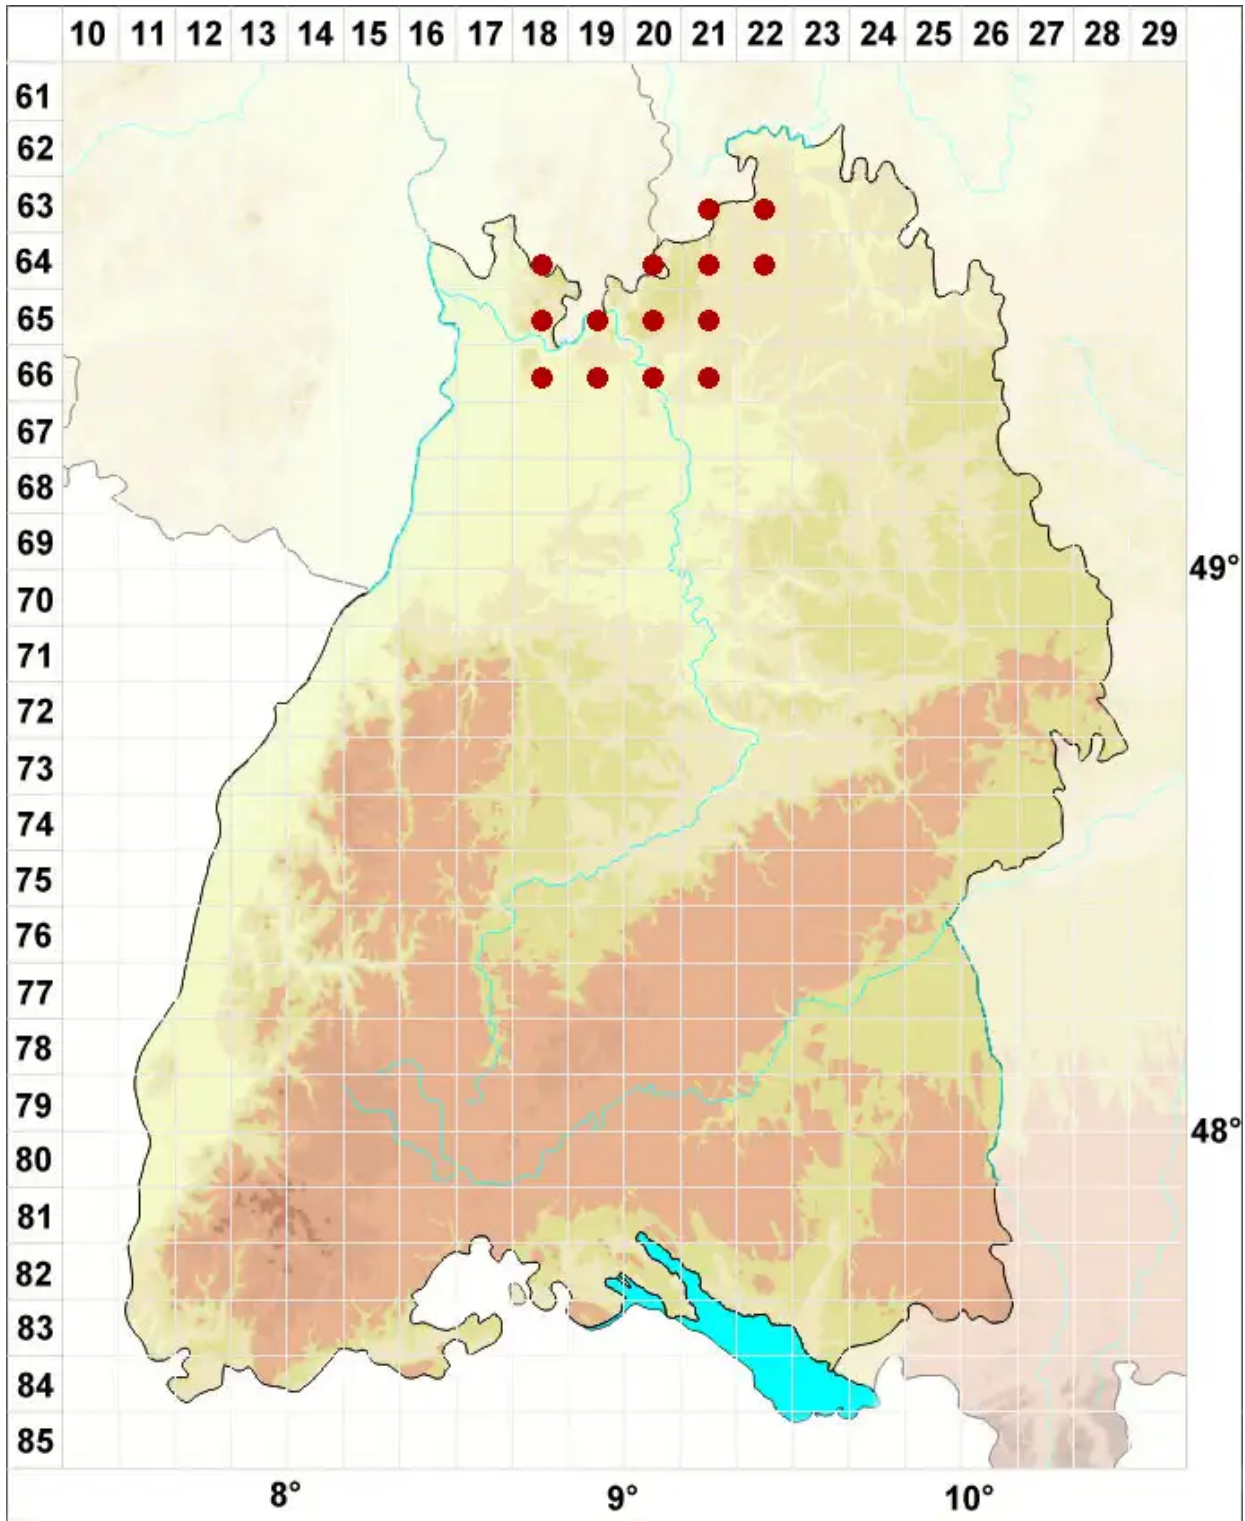

Lecanora pulicaris (Pers.) Ach.

Floh-Kuchenflechte

Legende:

- Symbole:**
Ausgefülltes Symbol:
Zeitraum von 1980 bis heute (Aktuelle Angabe)
Leeres Symbol:
Zeitraum vor 1980 (Altangabe)
Quadrat: Herbarbeleg