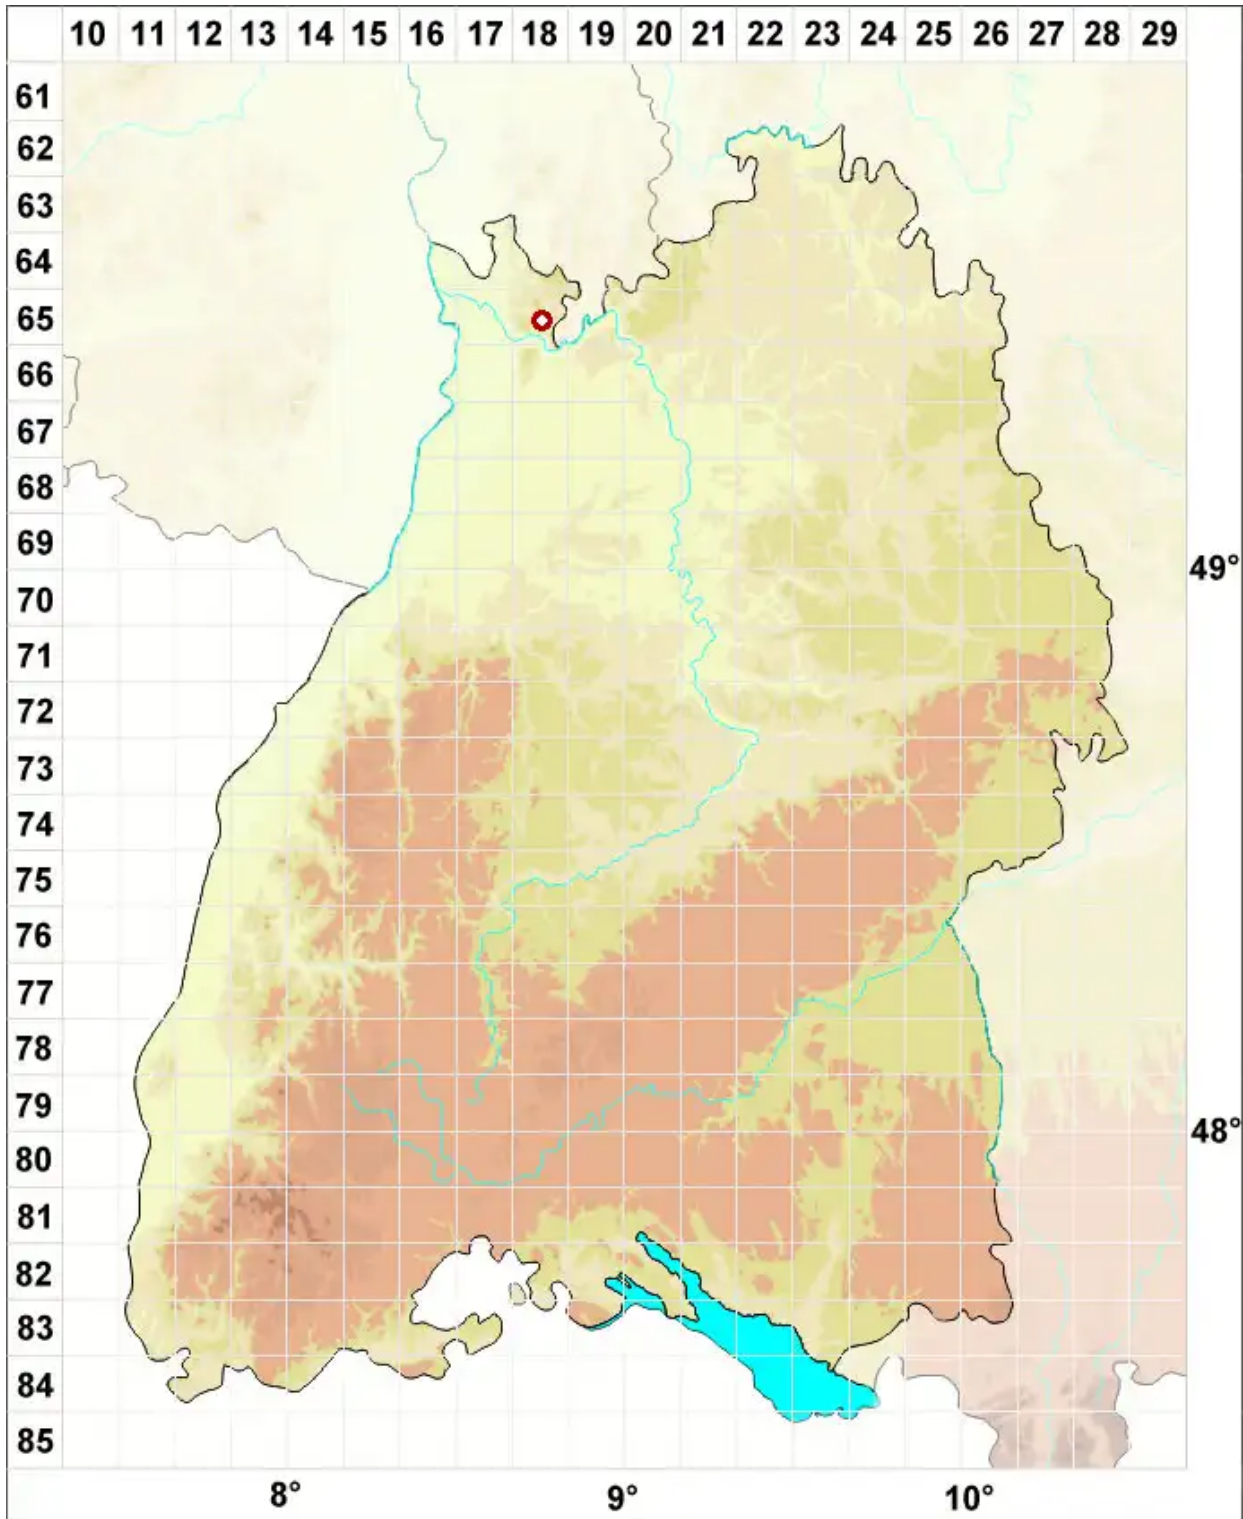

Lecanora pseudistera Nyl.

Schildartige Kuchenflechte

Legende:

- Symbole:**
- Ausgefülltes Symbol:
Zeitraum von 1980 bis heute (Aktuelle Angabe)
 - Leeres Symbol:
Zeitraum vor 1980 (Altangabe)
 - Quadrat: Herbarbeleg