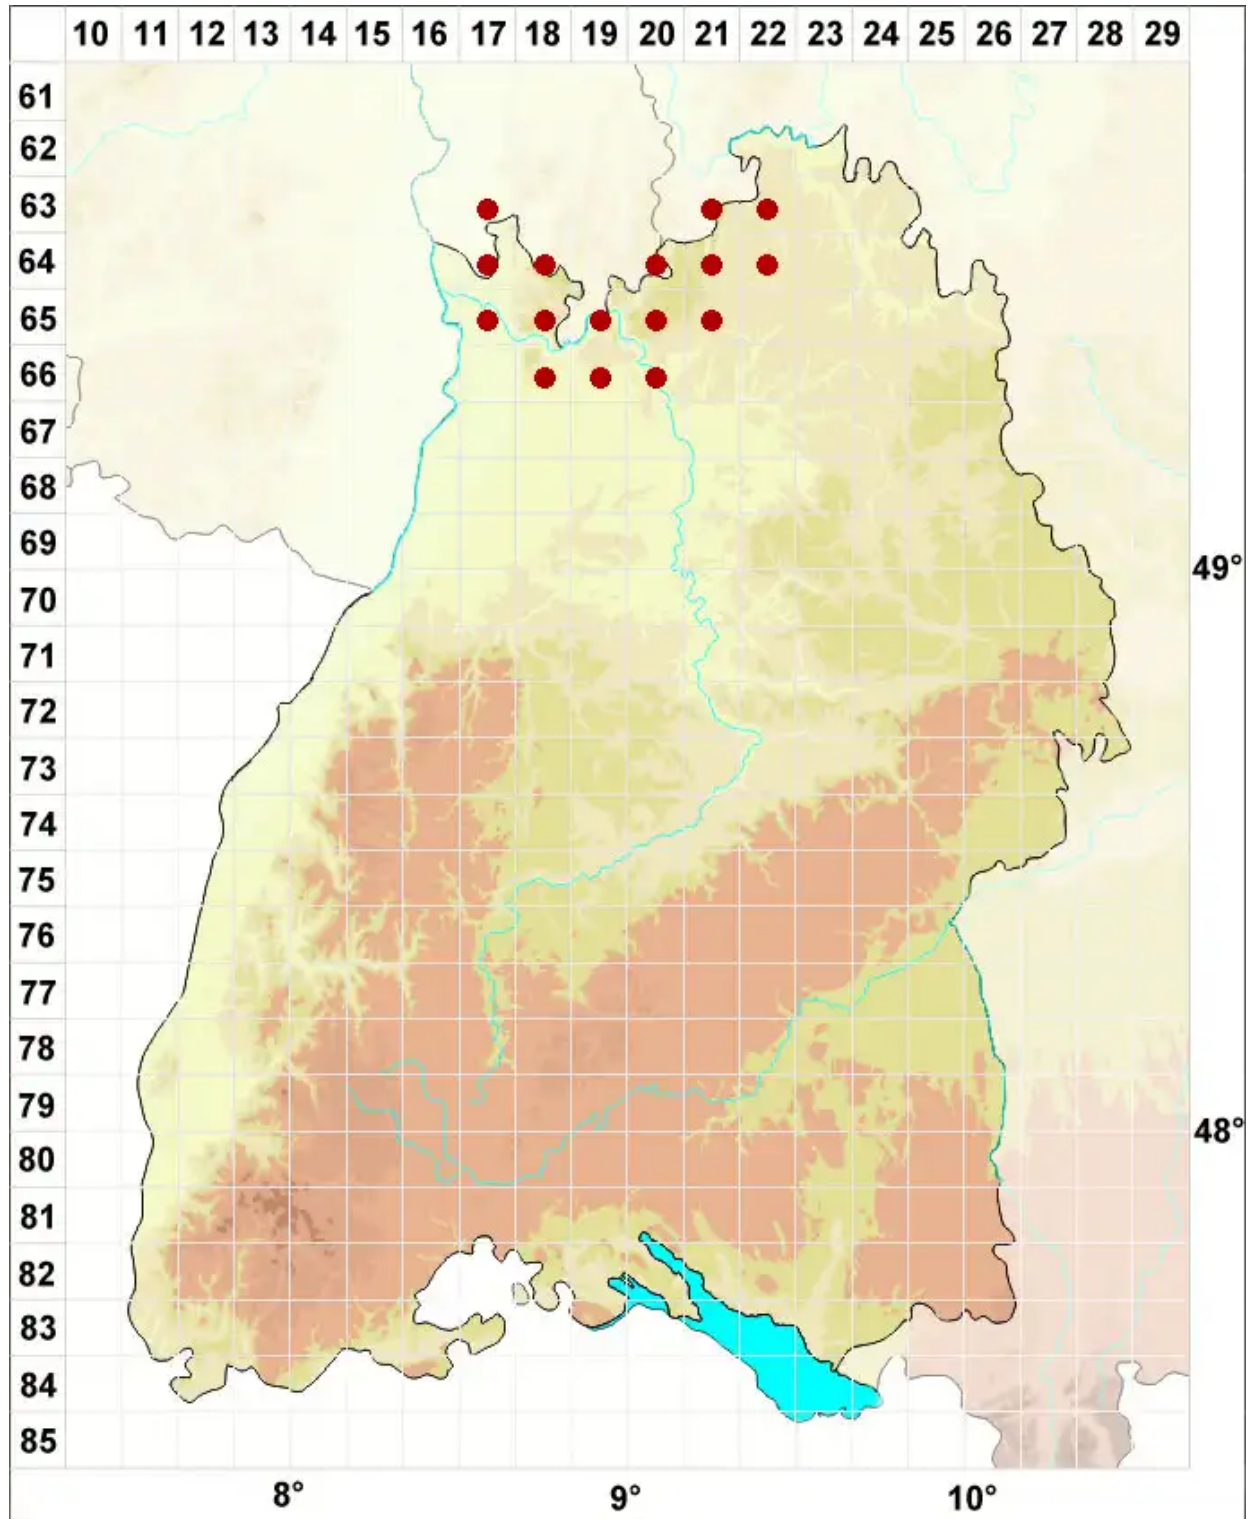

Lecanora polytropa (Ehrh. ex Hoffm.) Rabenh.

Vielgestaltige Kuchenflechte

Legende:

- Symbole:**
- Ausgefülltes Symbol:
Zeitraum von 1980 bis heute (Aktuelle Angabe)
 - Leeres Symbol:
Zeitraum vor 1980 (Altangabe)
 - Quadrat: Herbarbeleg