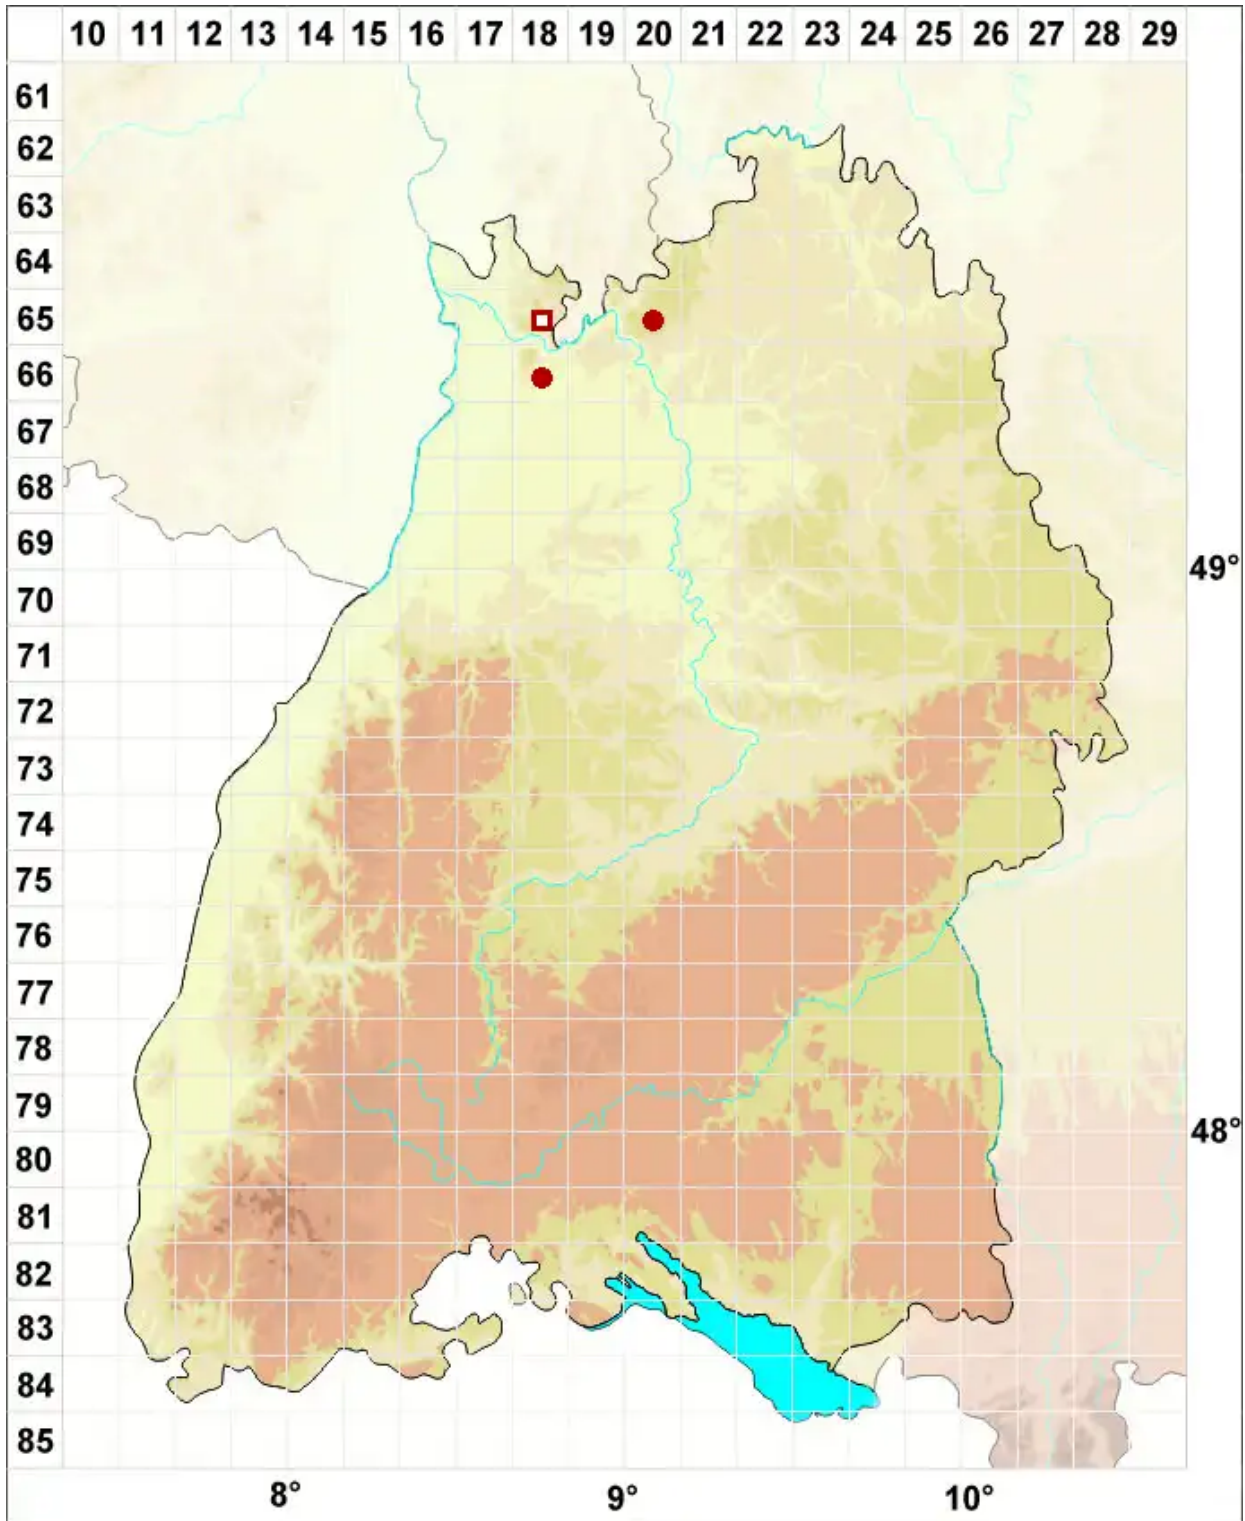

Lecanora albellula (Nyl.) Th. Fr.

Kiefern-Kuchenflechte

Legende:

Symbole:

Ausgefülltes Symbol:
Zeitraum von 1980 bis heute (Aktuelle Angabe)

Leeres Symbol:
Zeitraum vor 1980 (Altangabe)

Quadrat: Herbarbeleg