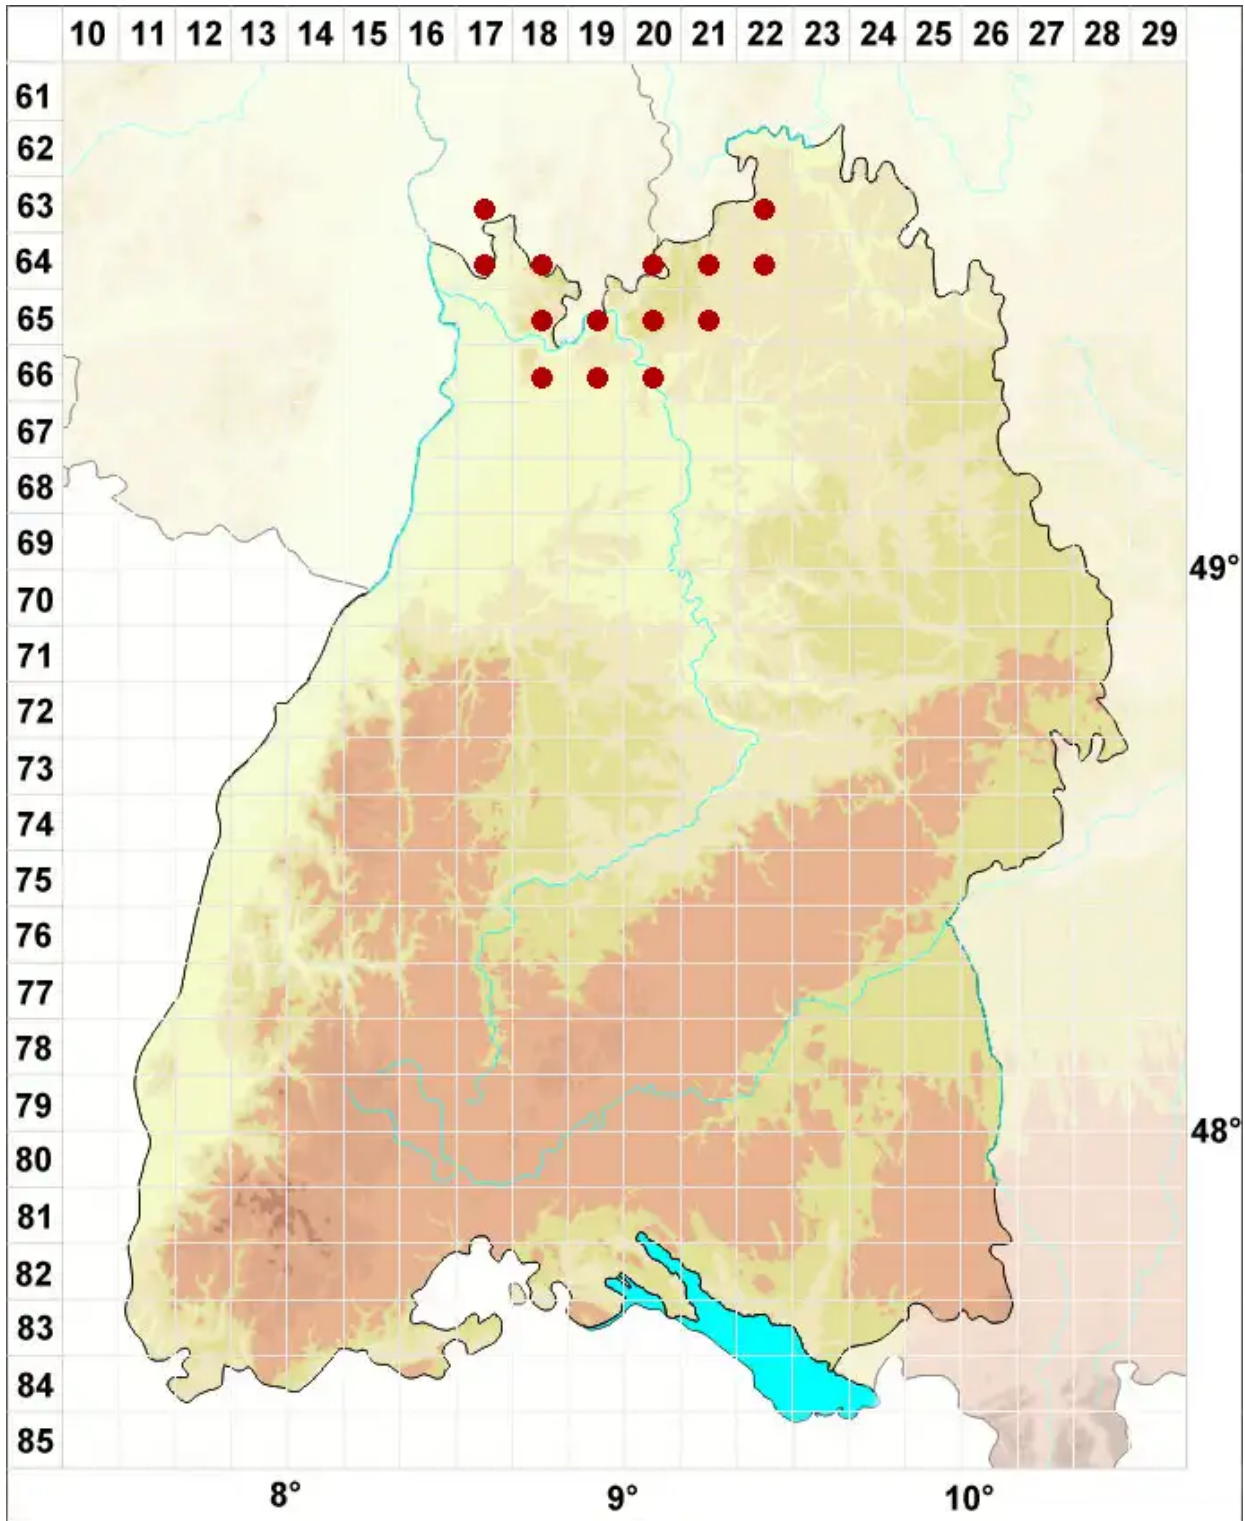

Lecanora persimilis Th. Fr.

Zwerg-Kuchenflechte

Legende:

- Symbole:**
Ausgefülltes Symbol:
Zeitraum von 1980 bis heute (Aktuelle Angabe)
Leeres Symbol:
Zeitraum vor 1980 (Altangabe)
Quadrat: Herbarbeleg