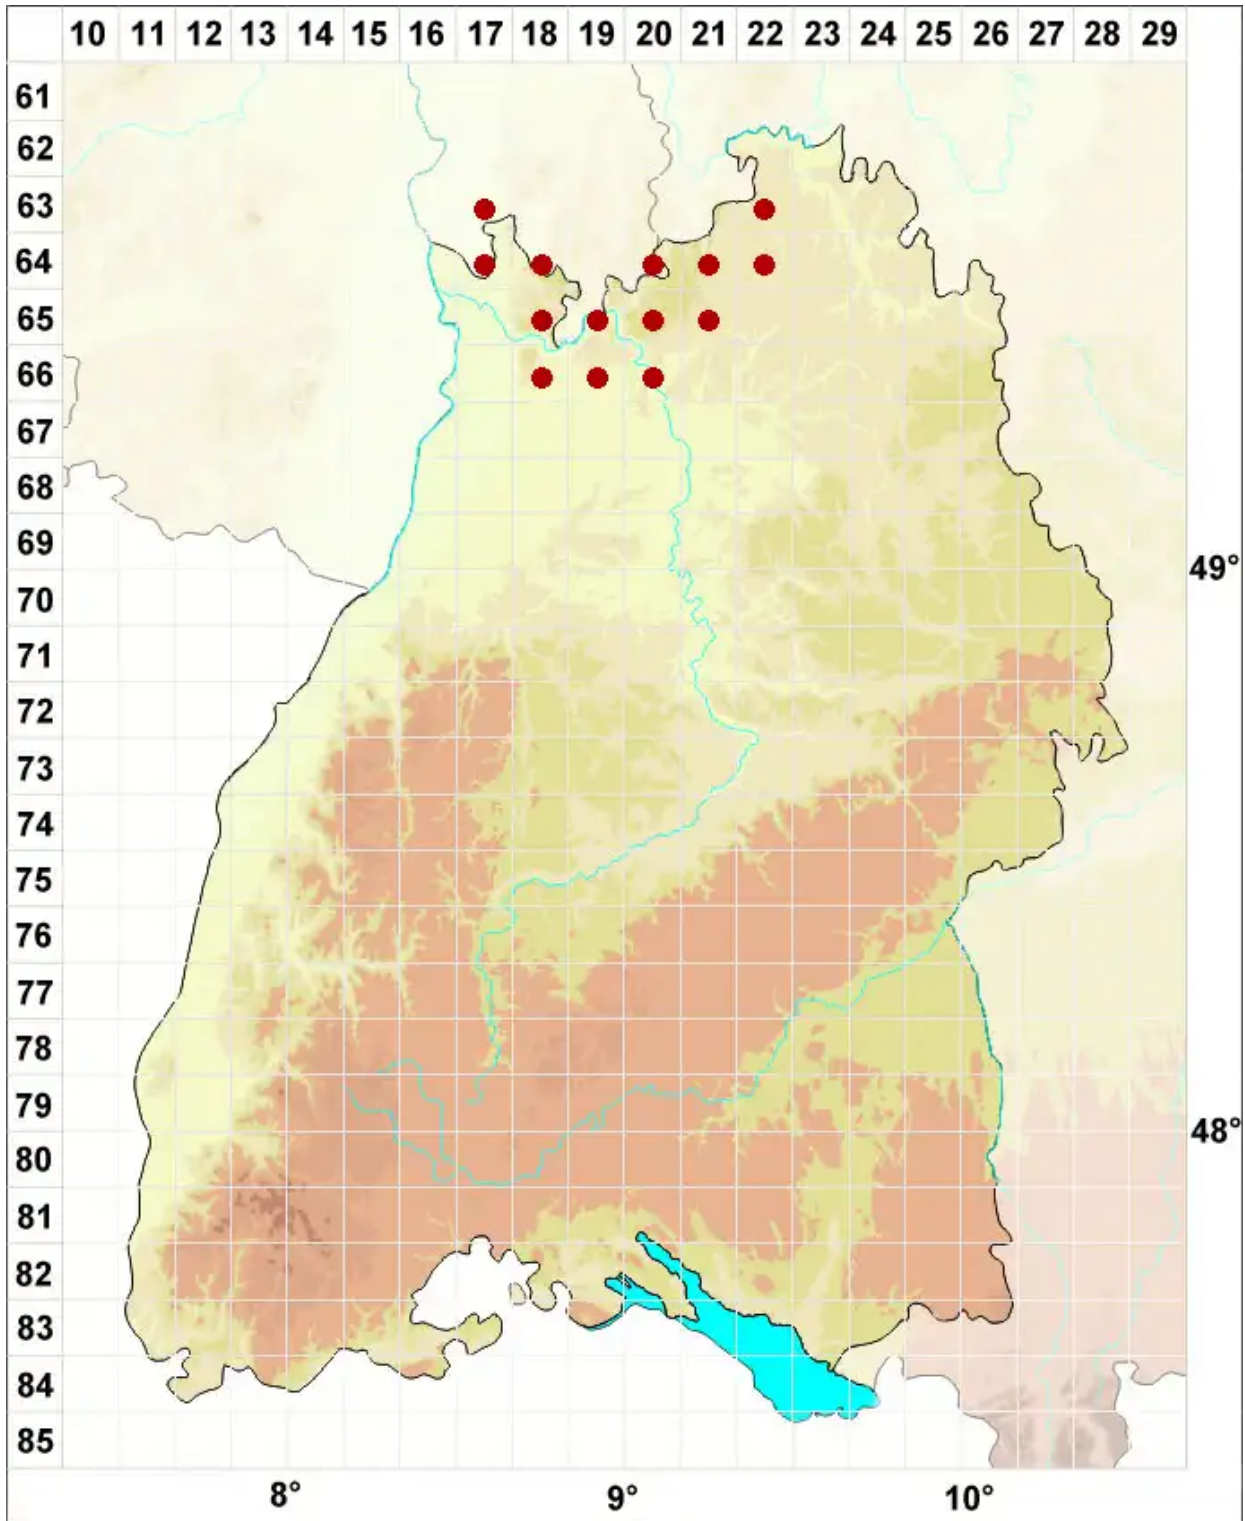

# Lecanora persimilis Th. Fr.

Zwerg-Kuchenflechte

Legende:

- Symbole:**
- Ausgefülltes Symbol:  
Zeitraum von 1980 bis heute (Aktuelle Angabe)
  - Leeres Symbol:  
Zeitraum vor 1980 (Altangabe)
  - Quadrat: Herbarbeleg