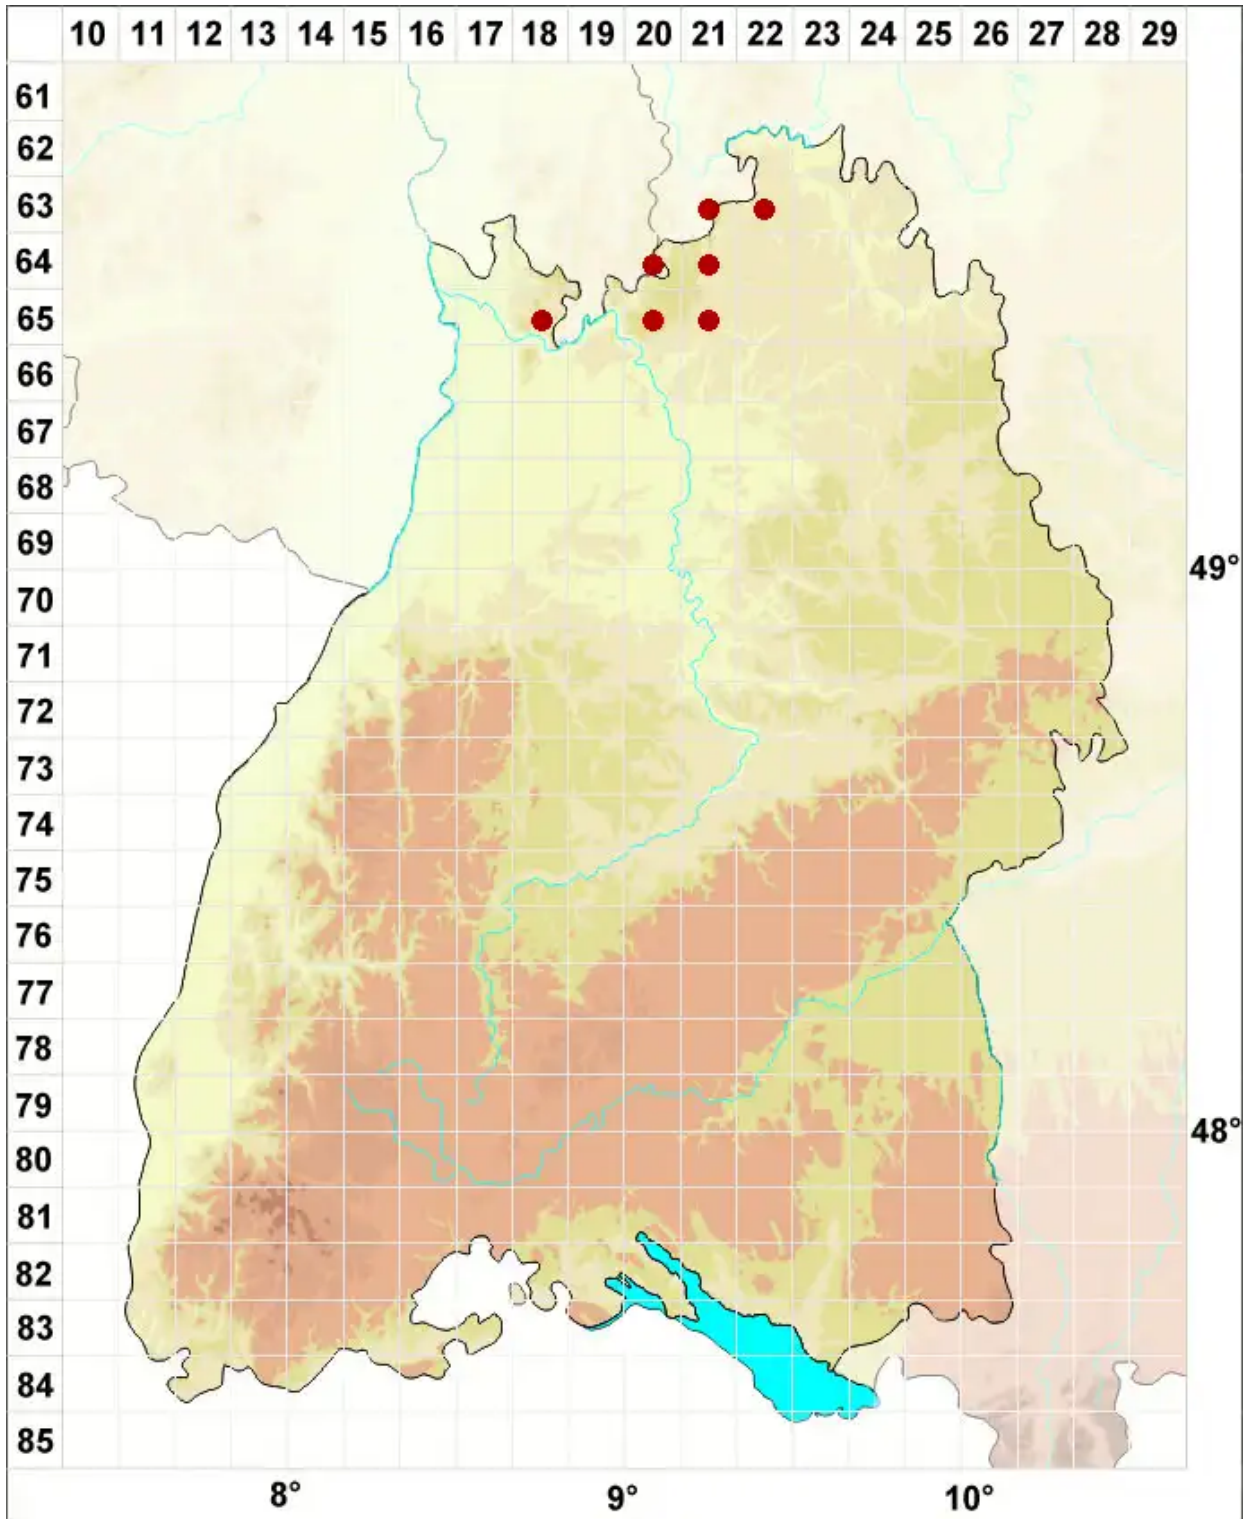

Lecanora pannonica Szatala

Pannonische Kuchenflechte

Legende:

- Symbole:**
- Ausgefülltes Symbol:
Zeitraum von 1980 bis heute (Aktuelle Angabe)
 - Leeres Symbol:
Zeitraum vor 1980 (Altangabe)
 - Quadrat: Herbarbeleg