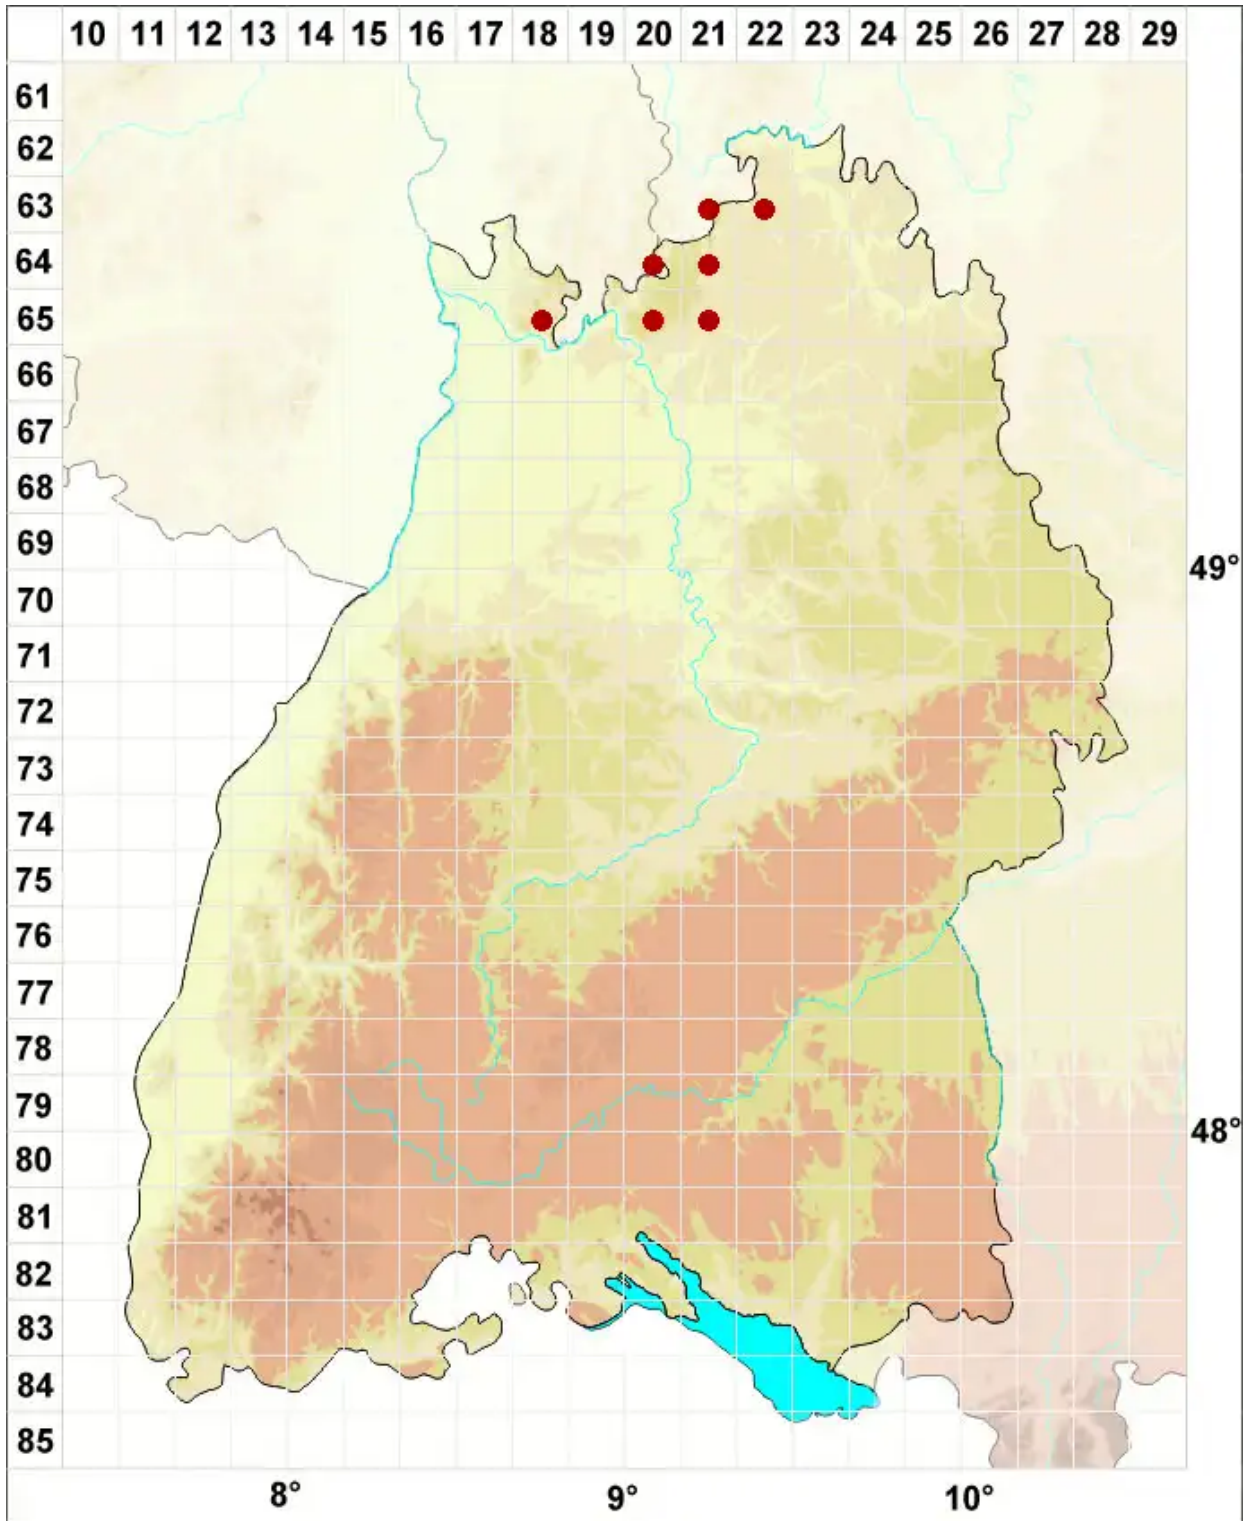

# Lecanora pannonica Szatala

Pannonische Kuchenflechte

Legende:

- Symbole:**
- Ausgefülltes Symbol:  
Zeitraum von 1980 bis heute (Aktuelle Angabe)
  - Leeres Symbol:  
Zeitraum vor 1980 (Altangabe)
  - Quadrat: Herbarbeleg