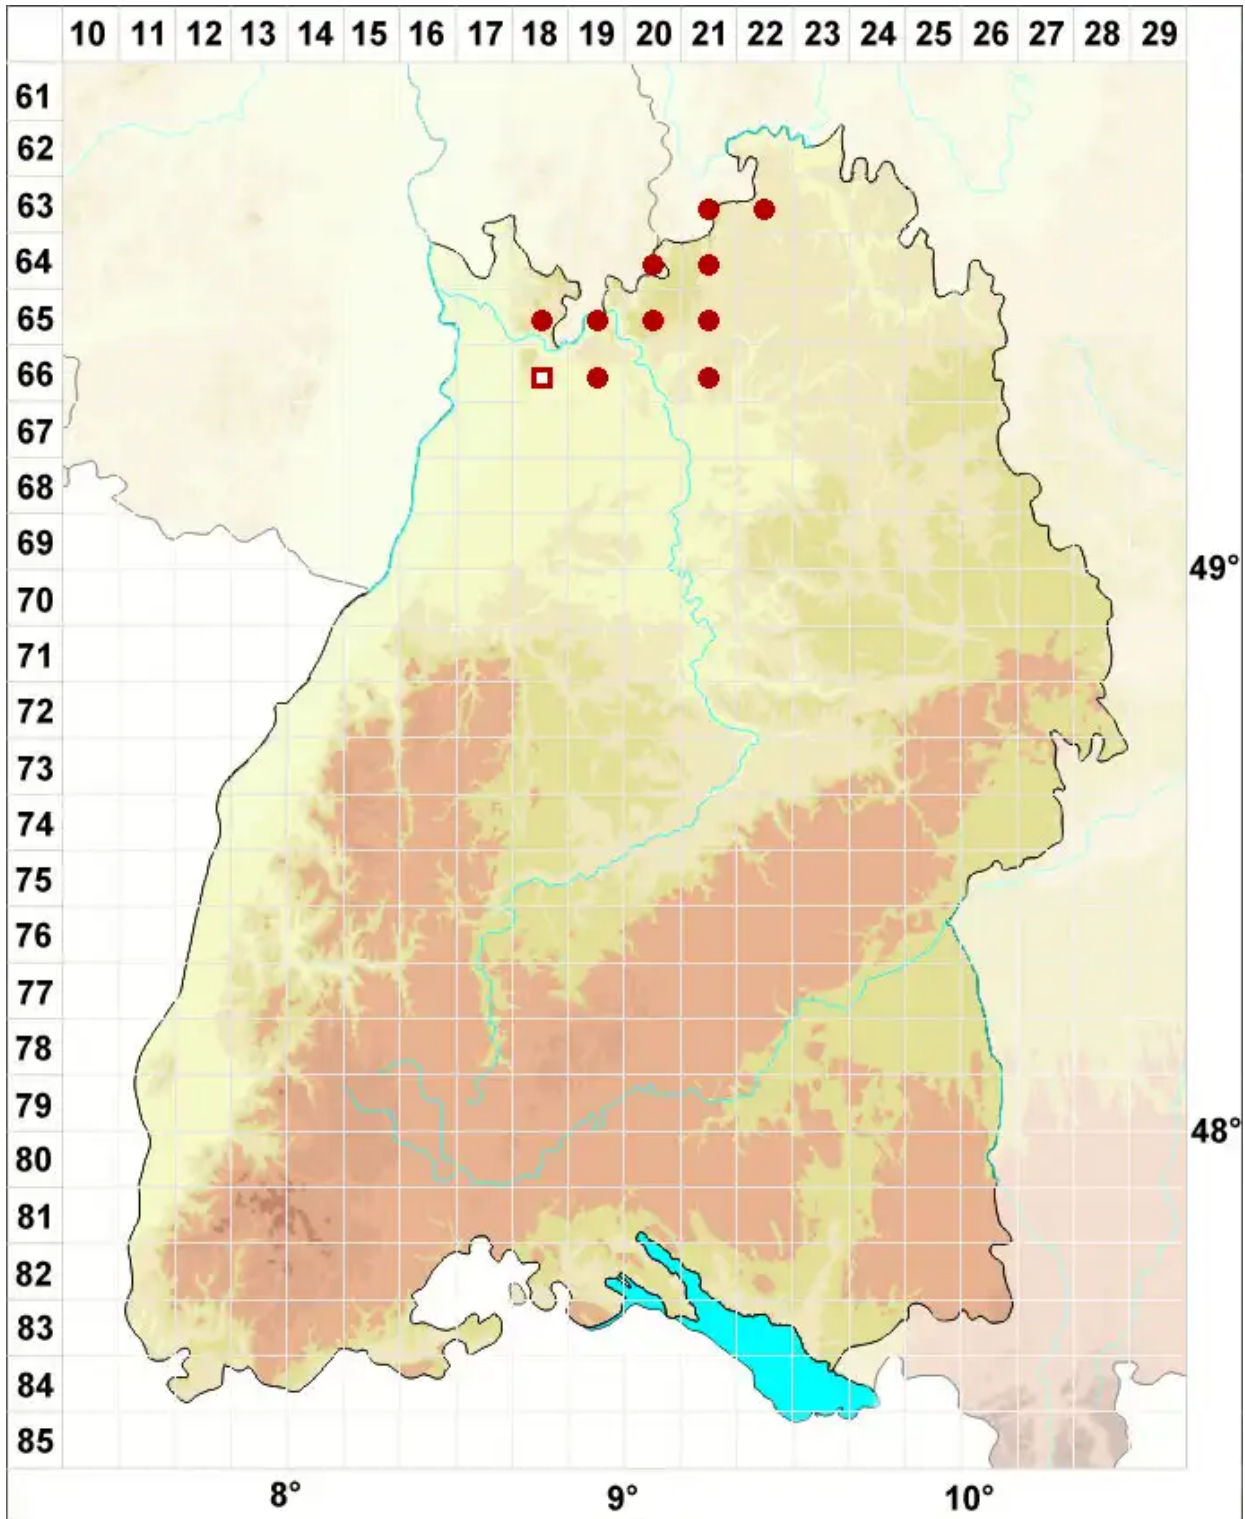

# Lecanora albella (Pers.) Ach.

Weißliche Kuchenflechte

Legende:

- Symbole:**
- Ausgefülltes Symbol:  
Zeitraum von 1980 bis heute (Aktuelle Angabe)
  - Leeres Symbol:  
Zeitraum vor 1980 (Altangabe)
  - Quadrat: Herbarbeleg