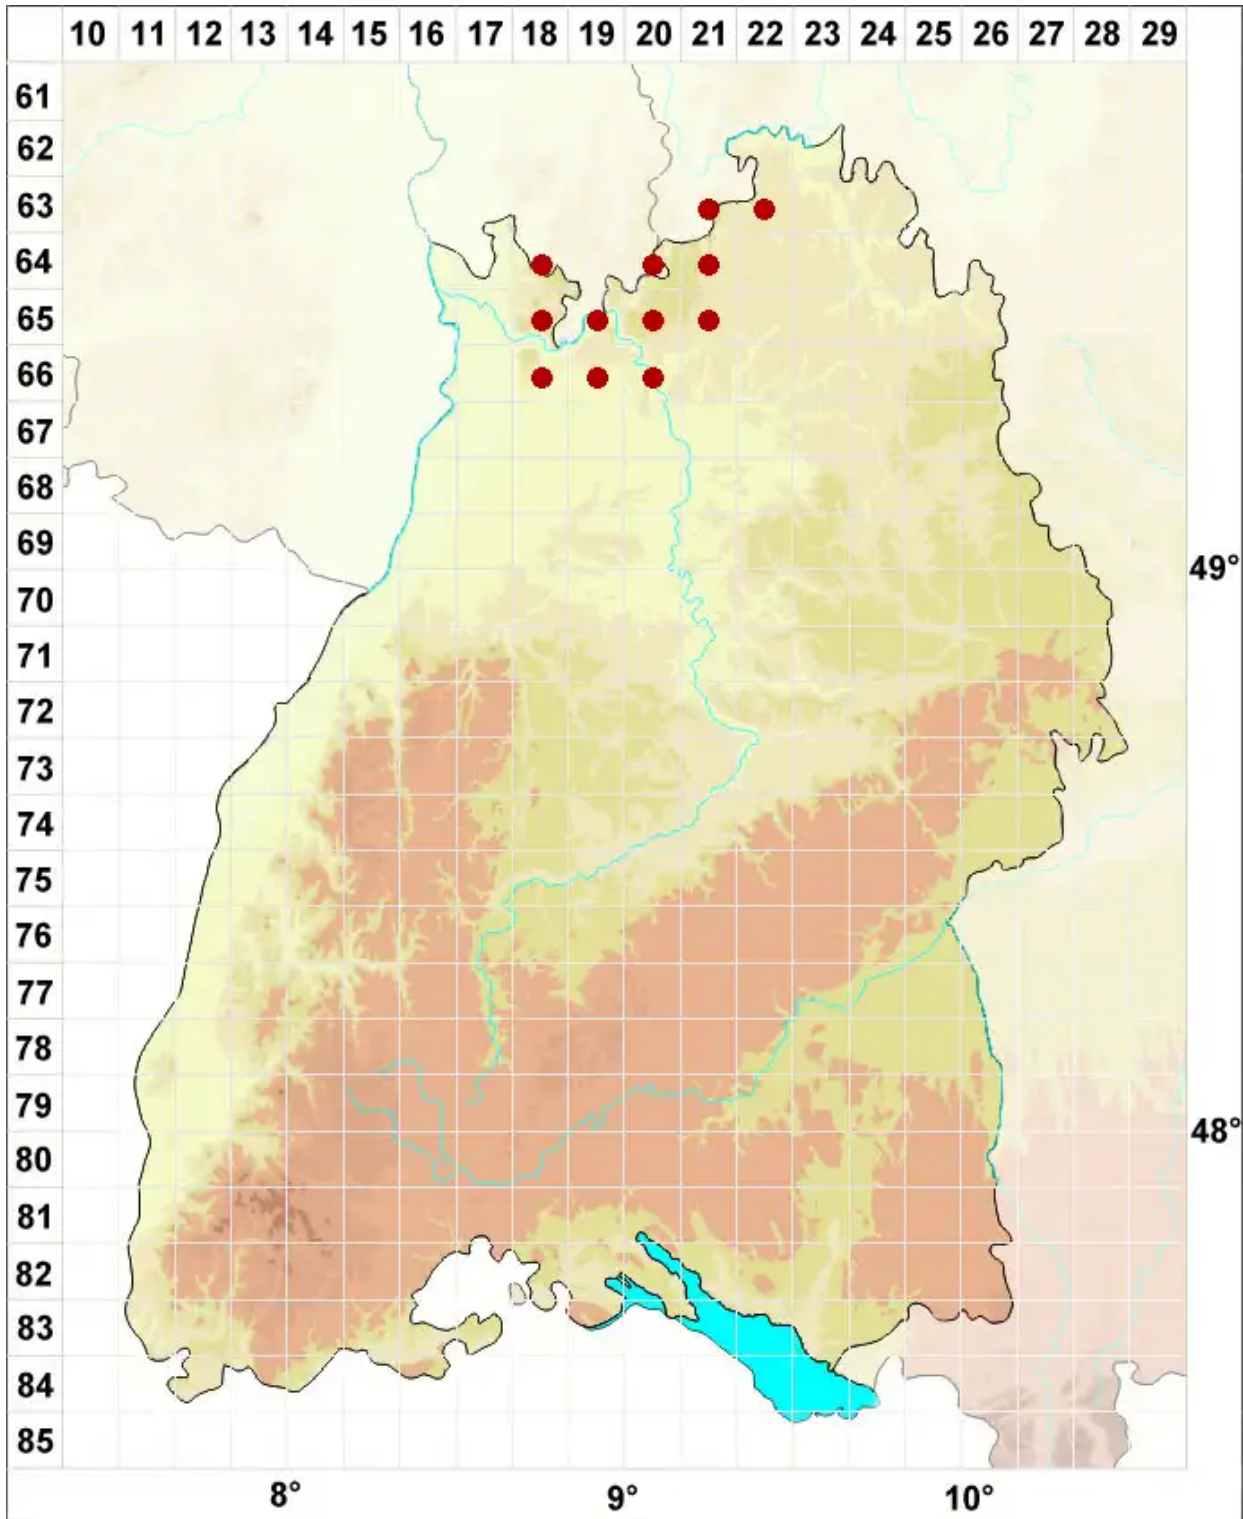

# Lecanora orosthea (Ach.) Ach.

Berg-Kuchenflechte

Legende:

- Symbole:**
- Ausgefülltes Symbol:  
Zeitraum von 1980 bis heute (Aktuelle Angabe)
  - Leeres Symbol:  
Zeitraum vor 1980 (Altangabe)
  - Quadrat: Herbarbeleg