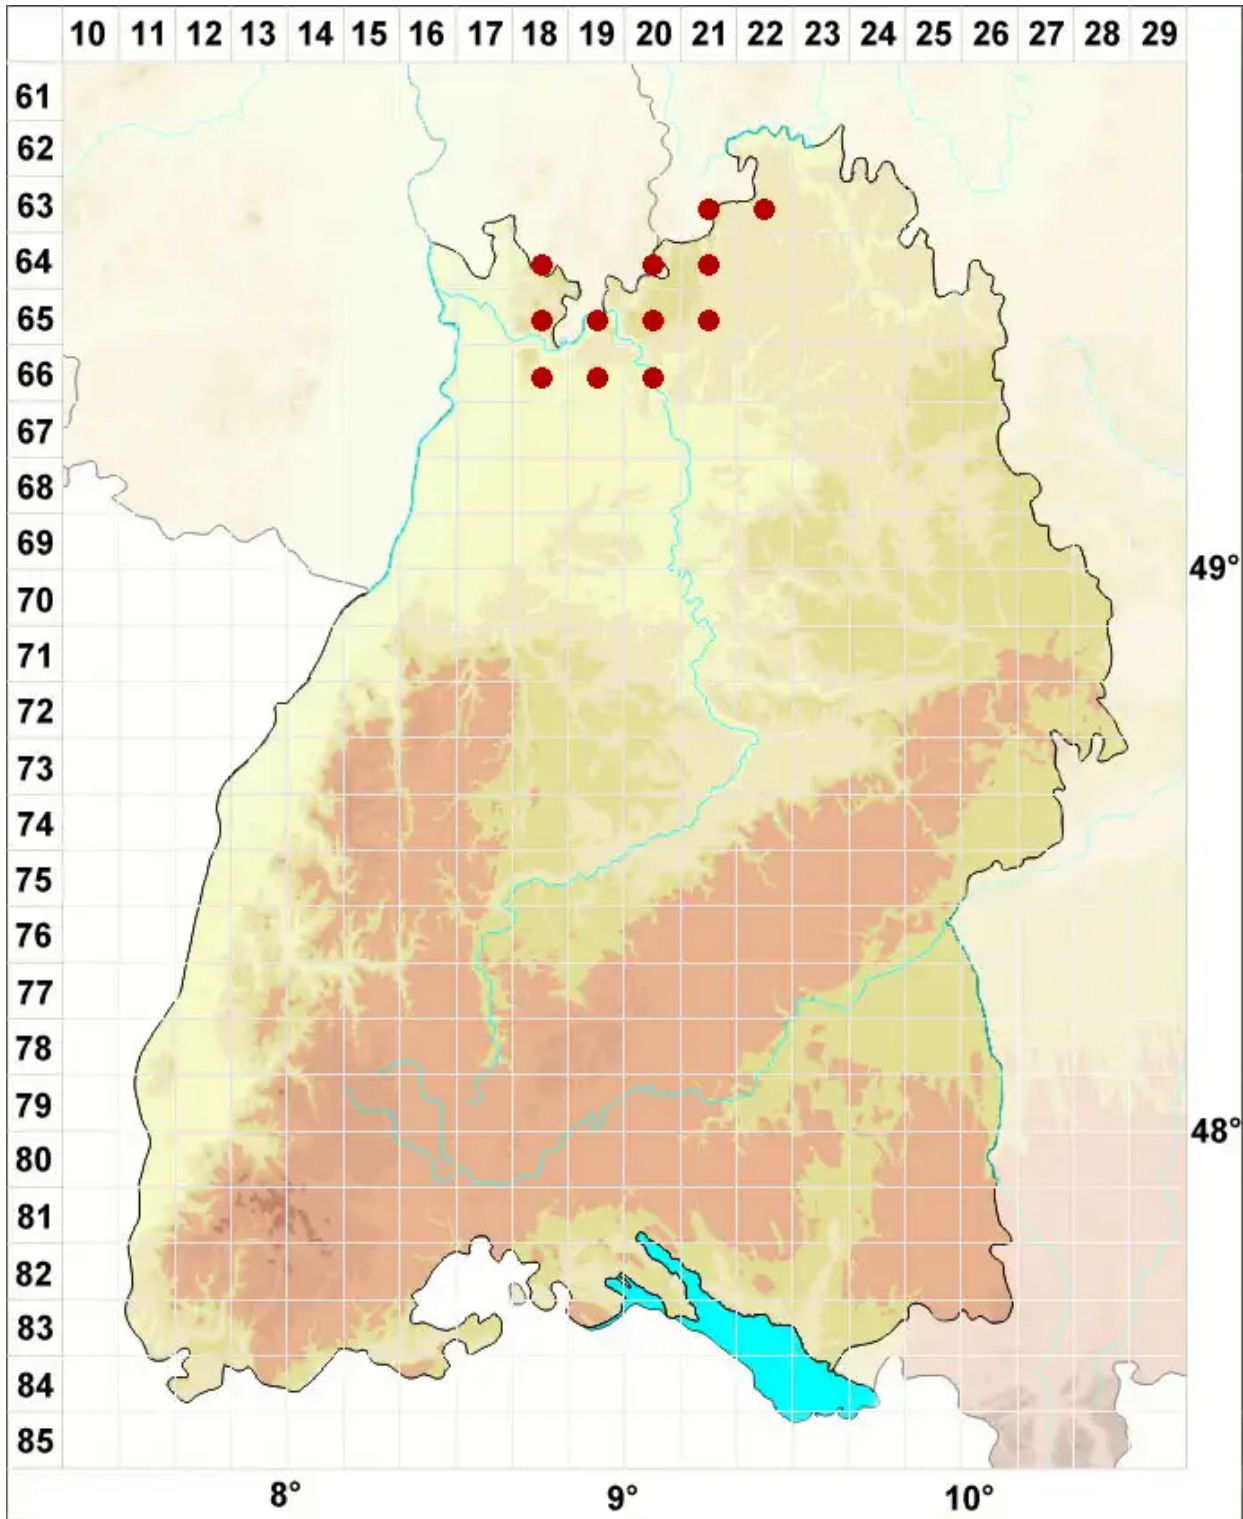

Lecanora orosthea (Ach.) Ach.

Berg-Kuchenflechte

Legende:

- Symbole:**
- Ausgefülltes Symbol:
Zeitraum von 1980 bis heute (Aktuelle Angabe)
 - Leeres Symbol:
Zeitraum vor 1980 (Altangabe)
 - Quadrat: Herbarbeleg