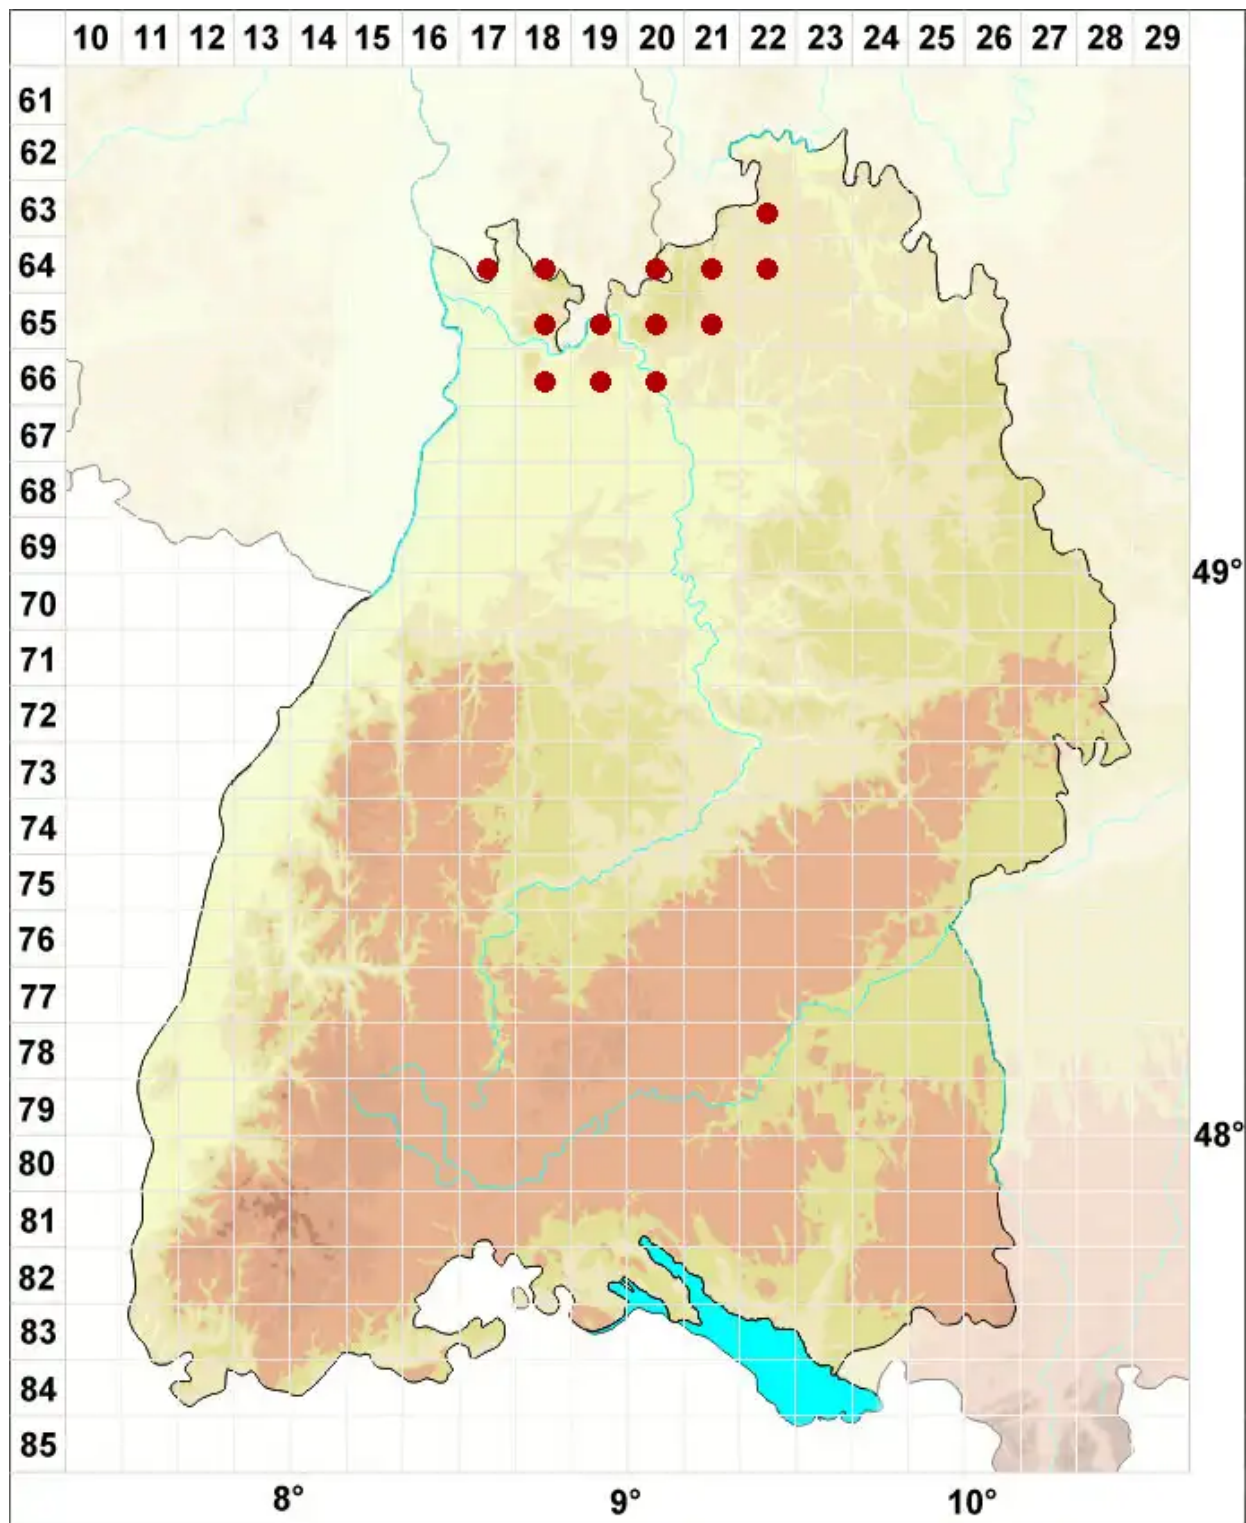

# Caloplaca obscurella (J. Lahm ex Körb.) Th. Fr.

Krater-Schönfleck

Legende:

**Symbole:**

Ausgefülltes Symbol:  
Zeitraum von 1980 bis heute (Aktuelle Angabe)

Leeres Symbol:  
Zeitraum vor 1980 (Altangabe)

Quadrat: Herbarbeleg