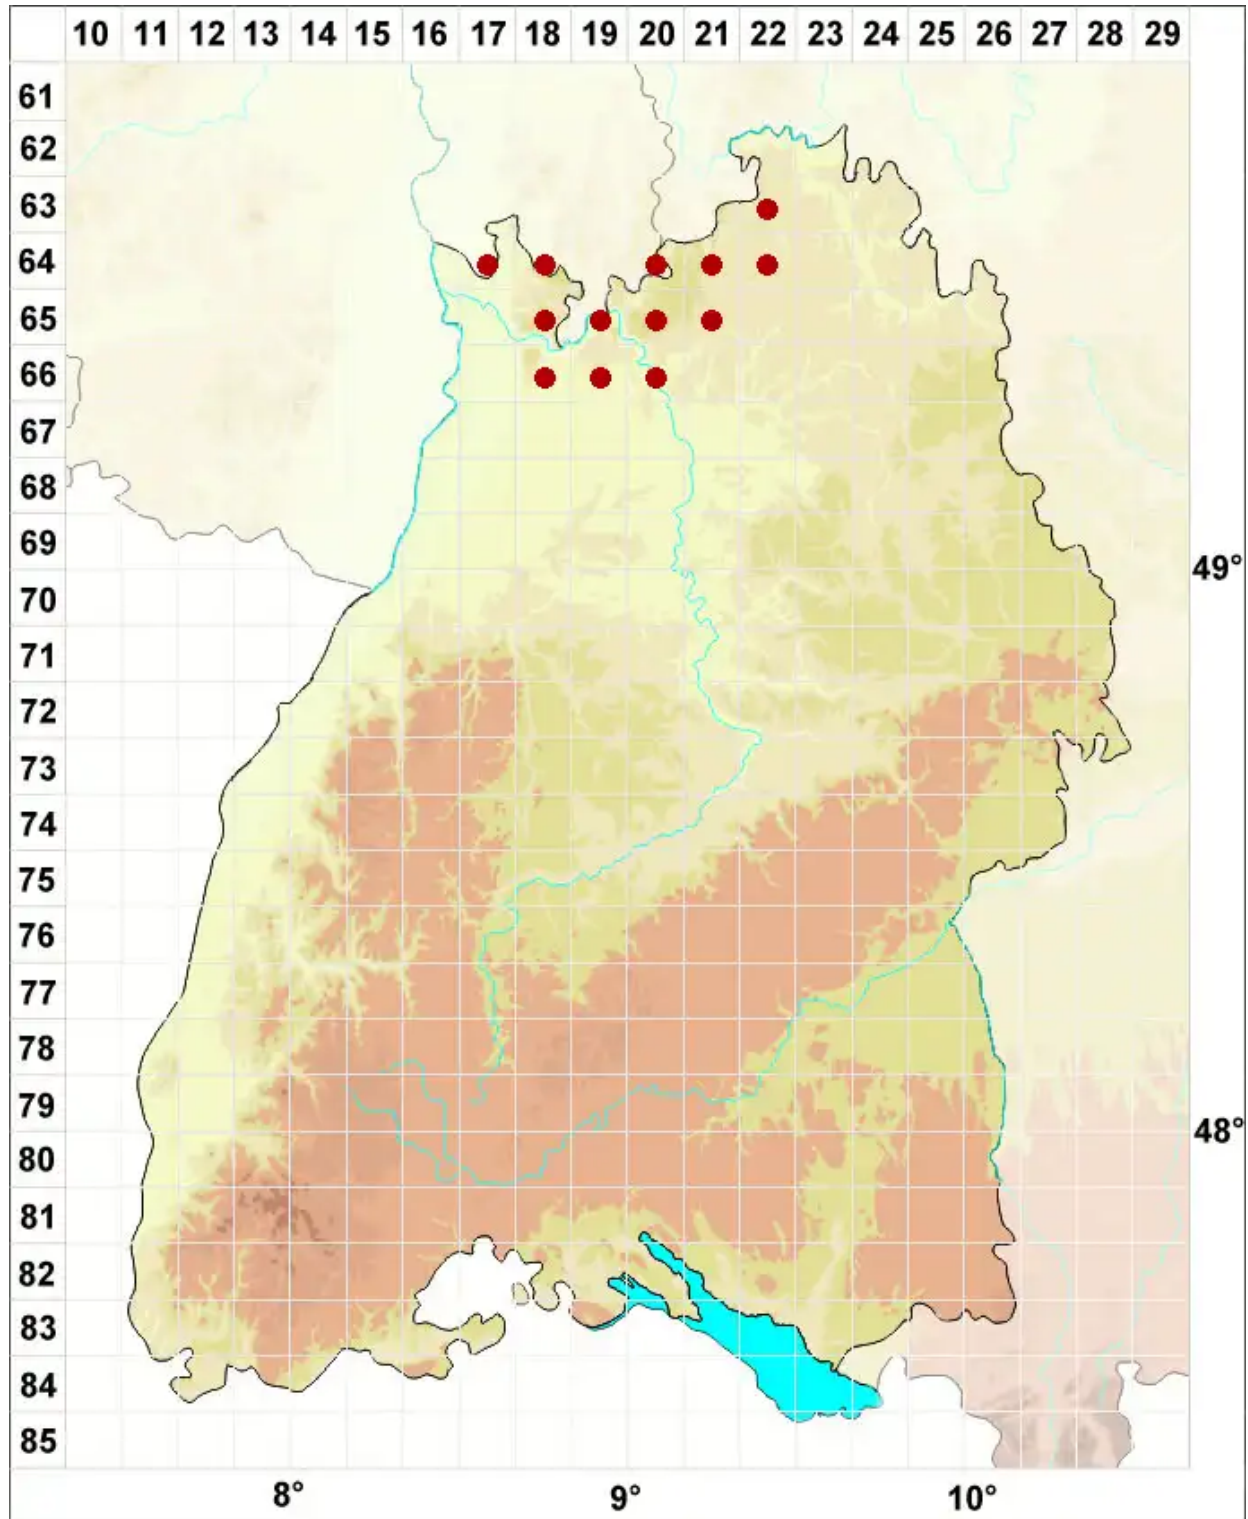

Caloplaca obscurella (J. Lahm ex Körb.) Th. Fr.

Krater-Schönfleck

Legende:

- Symbole:**
- Ausgefülltes Symbol:
Zeitraum von 1980 bis heute (Aktuelle Angabe)
 - Leeres Symbol:
Zeitraum vor 1980 (Altangabe)
 - Quadrat: Herbarbeleg