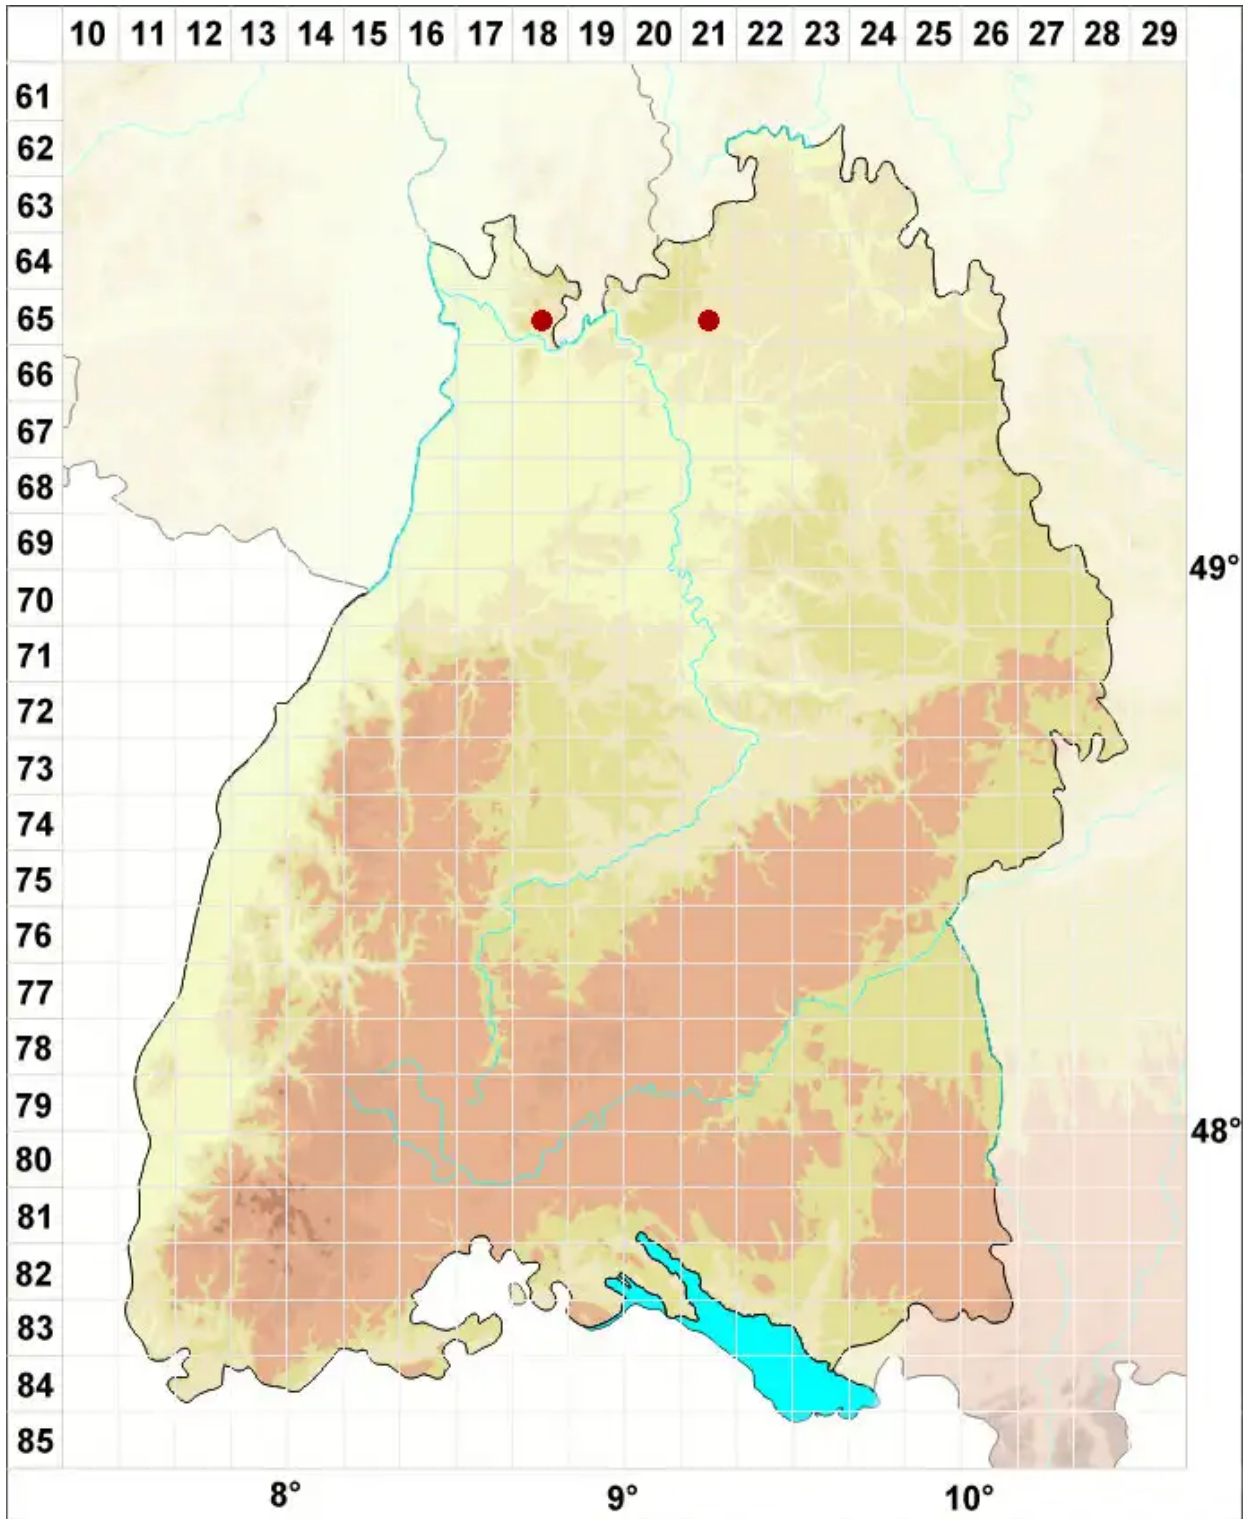

Lecanora subcarpinea Szatala

Hain-Kuchenflechte

Legende:

Symbole:
Ausgefülltes Symbol:
Zeitraum von 1980 bis heute (Aktuelle Angabe)
Leeres Symbol:
Zeitraum vor 1980 (Altangabe)
Quadrat: Herbarbeleg