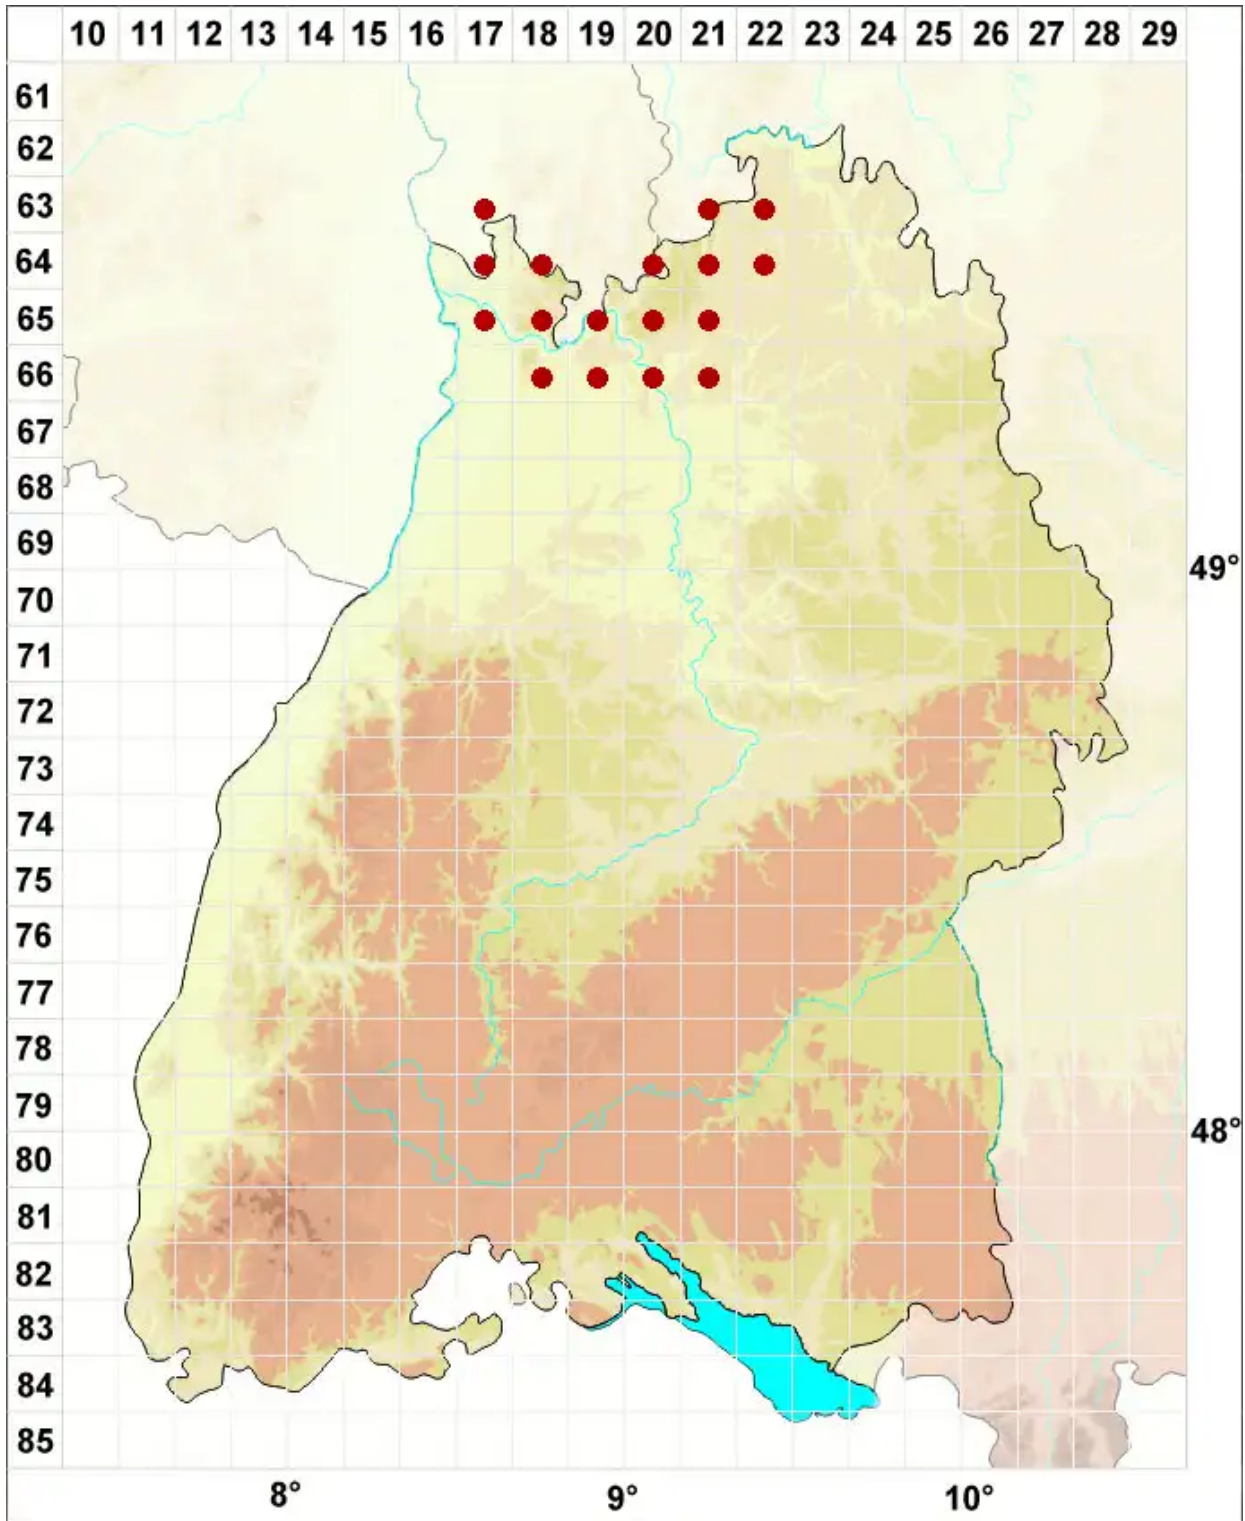

Lecanora muralis subsp. muralis (Schreb.) Rabenh.

Legende:

- Symbole:**
- Ausgefülltes Symbol:
Zeitraum von 1980 bis heute (Aktuelle Angabe)
 - Leeres Symbol:
Zeitraum vor 1980 (Altangabe)
 - Quadrat: Herbarbeleg