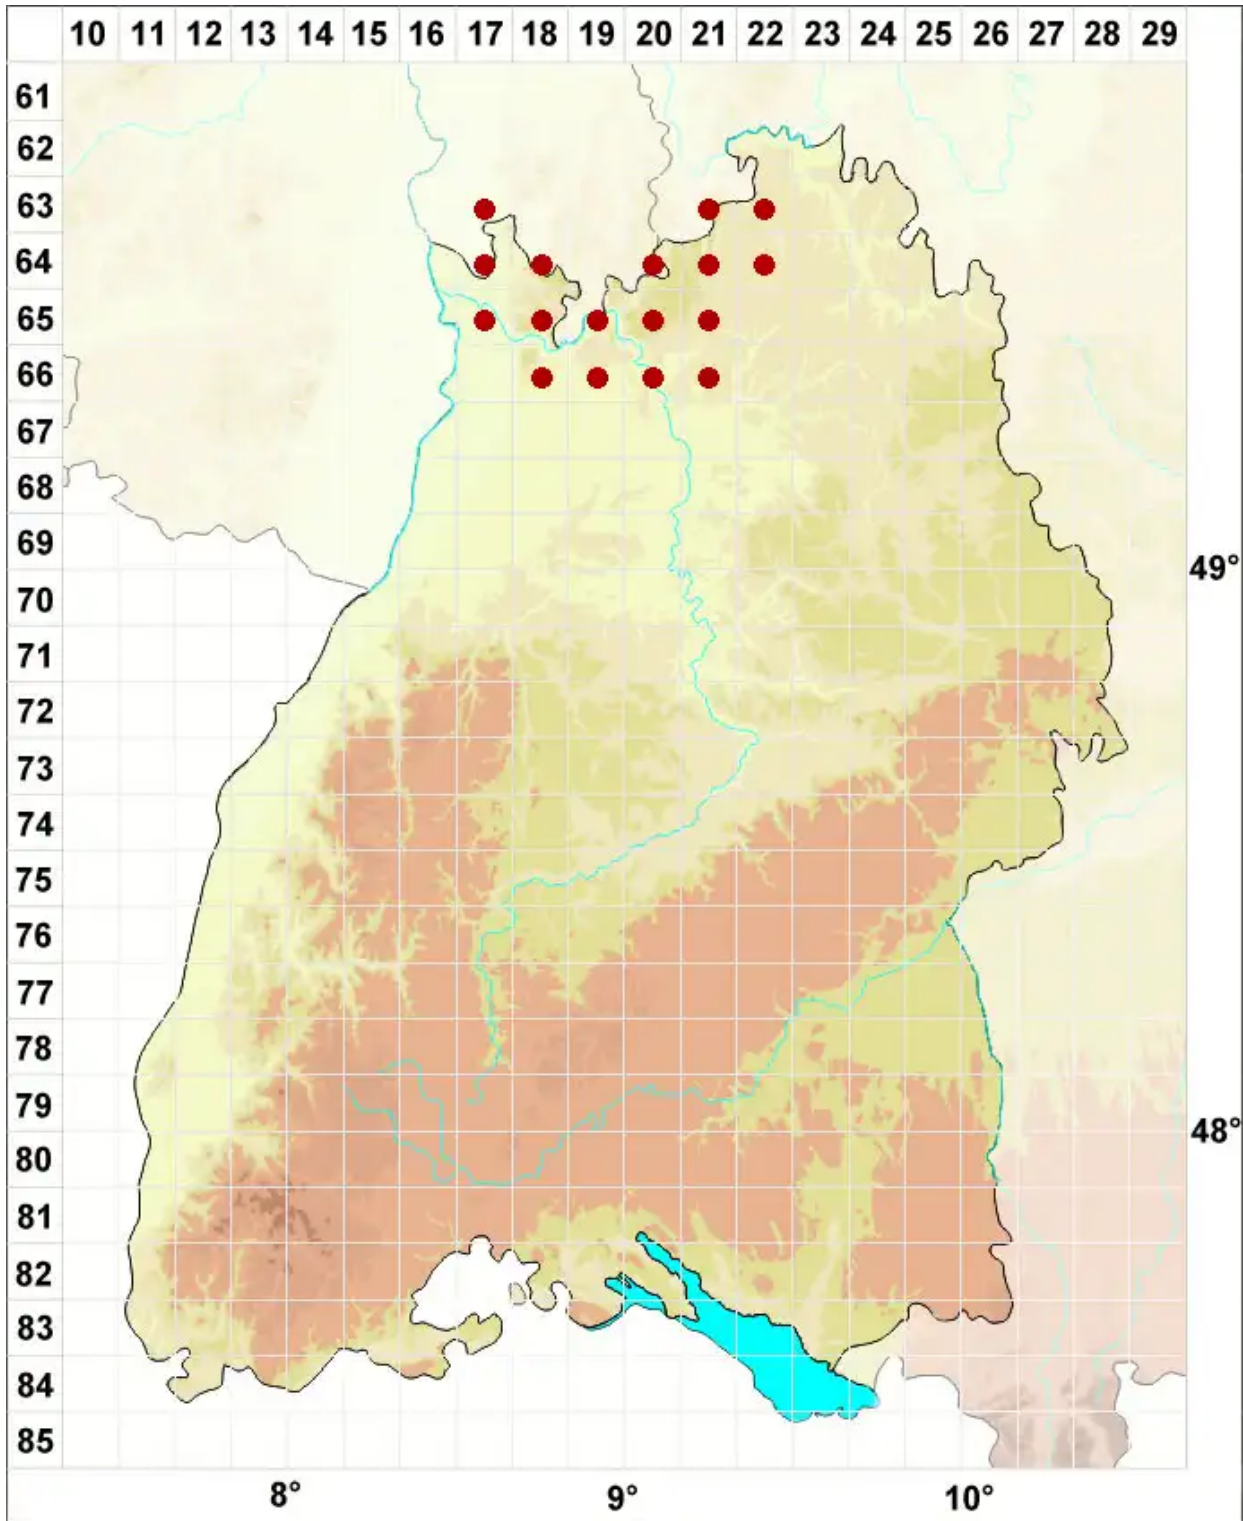

Lecanora muralis subsp. muralis (Schreb.) Rabenh.

Legende:

Symbole:
Ausgefülltes Symbol:
Zeitraum von 1980 bis heute (Aktuelle Angabe)
Leeres Symbol:
Zeitraum vor 1980 (Altangabe)
Quadrat: Herbarbeleg