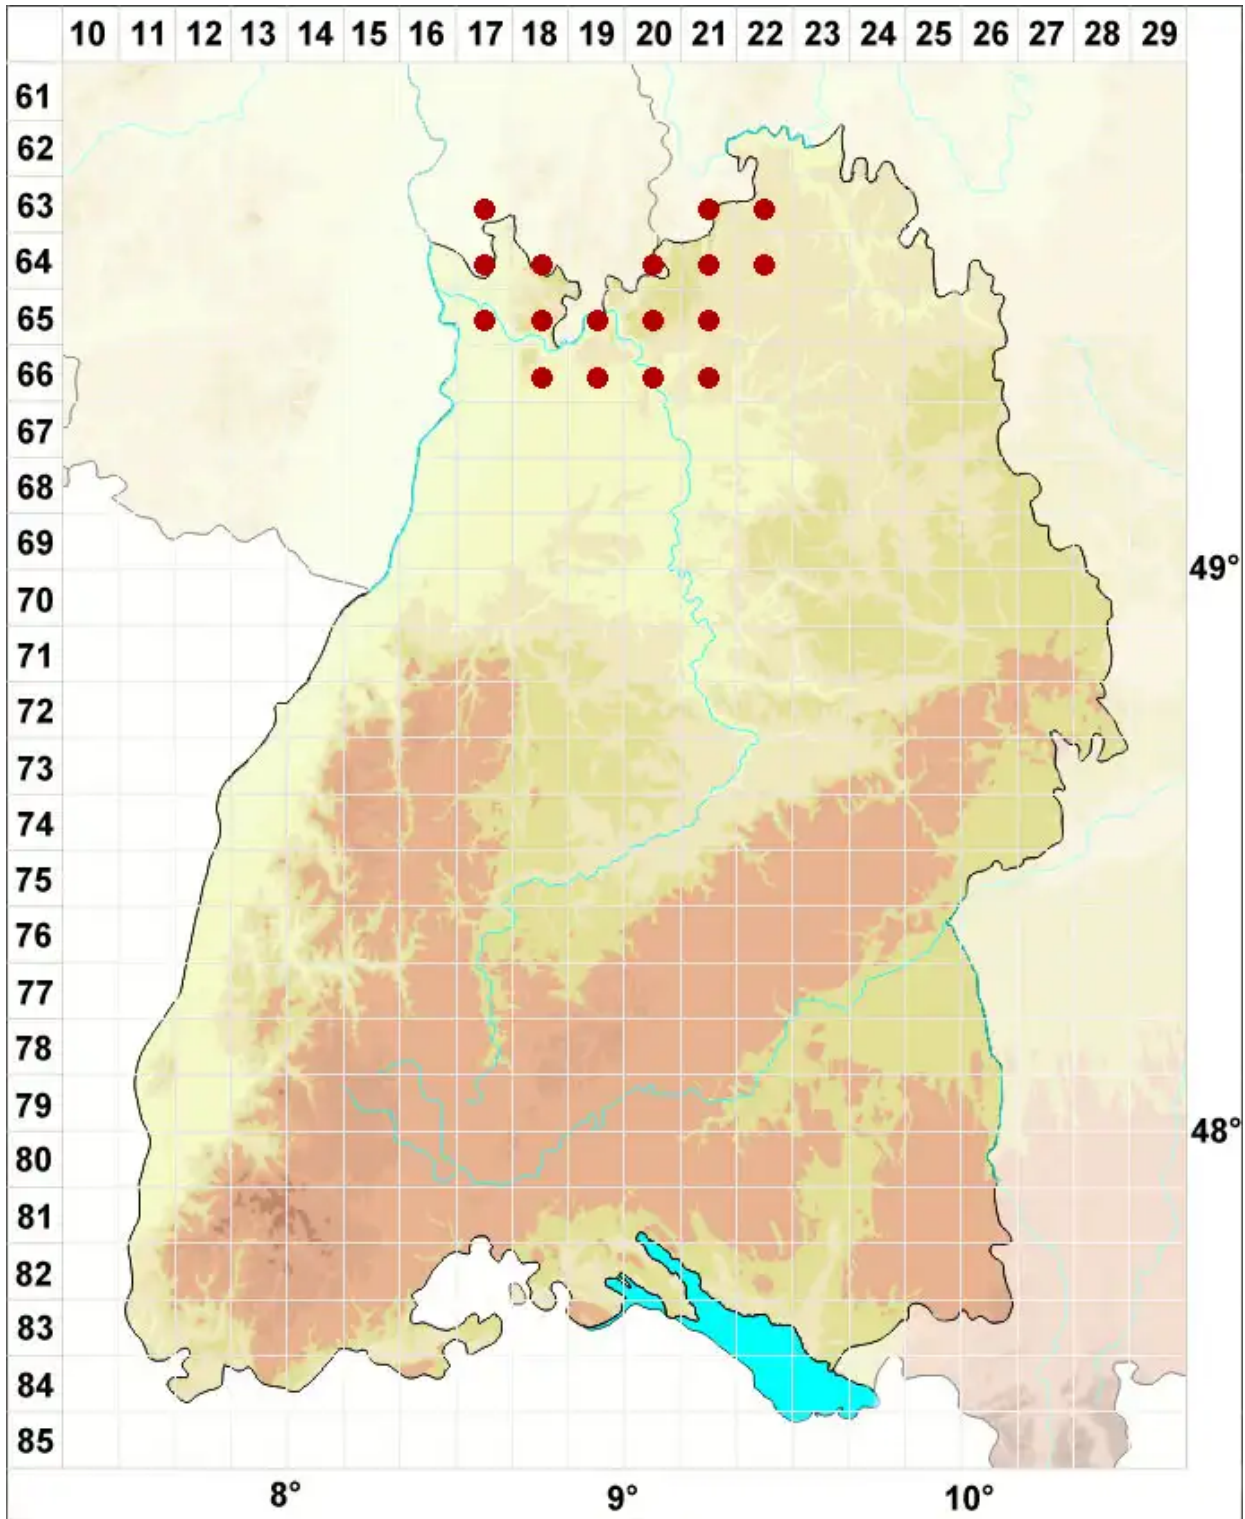

# Lecanora muralis (Schreb.) Rabenh.

Gewöhnliche Mauerflechte

Legende:

- Symbole:**
- Ausgefülltes Symbol:  
Zeitraum von 1980 bis heute (Aktuelle Angabe)
  - Leeres Symbol:  
Zeitraum vor 1980 (Altangabe)
  - Quadrat: Herbarbeleg