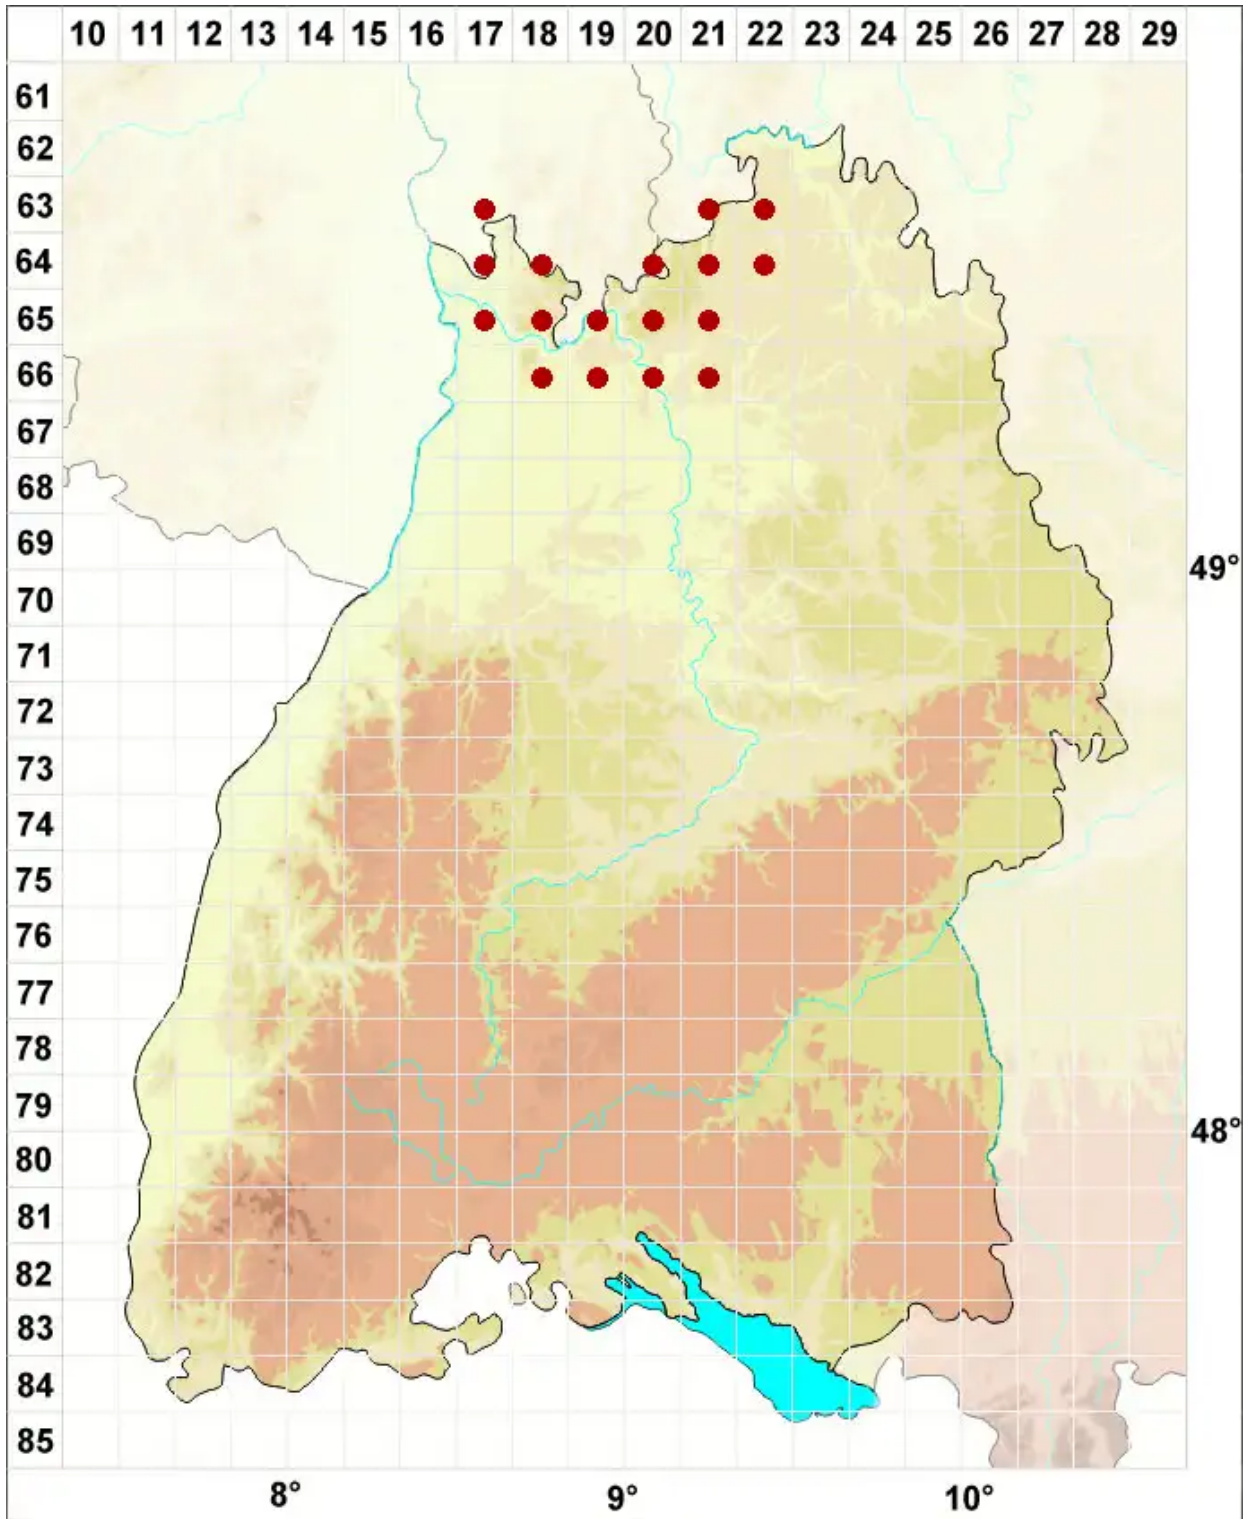

Lecanora muralis (Schreb.) Rabenh.

Gewöhnliche Mauerflechte

Legende:

- Symbole:**
- Ausgefülltes Symbol:
Zeitraum von 1980 bis heute (Aktuelle Angabe)
 - Leeres Symbol:
Zeitraum vor 1980 (Altangabe)
 - Quadrat: Herbarbeleg