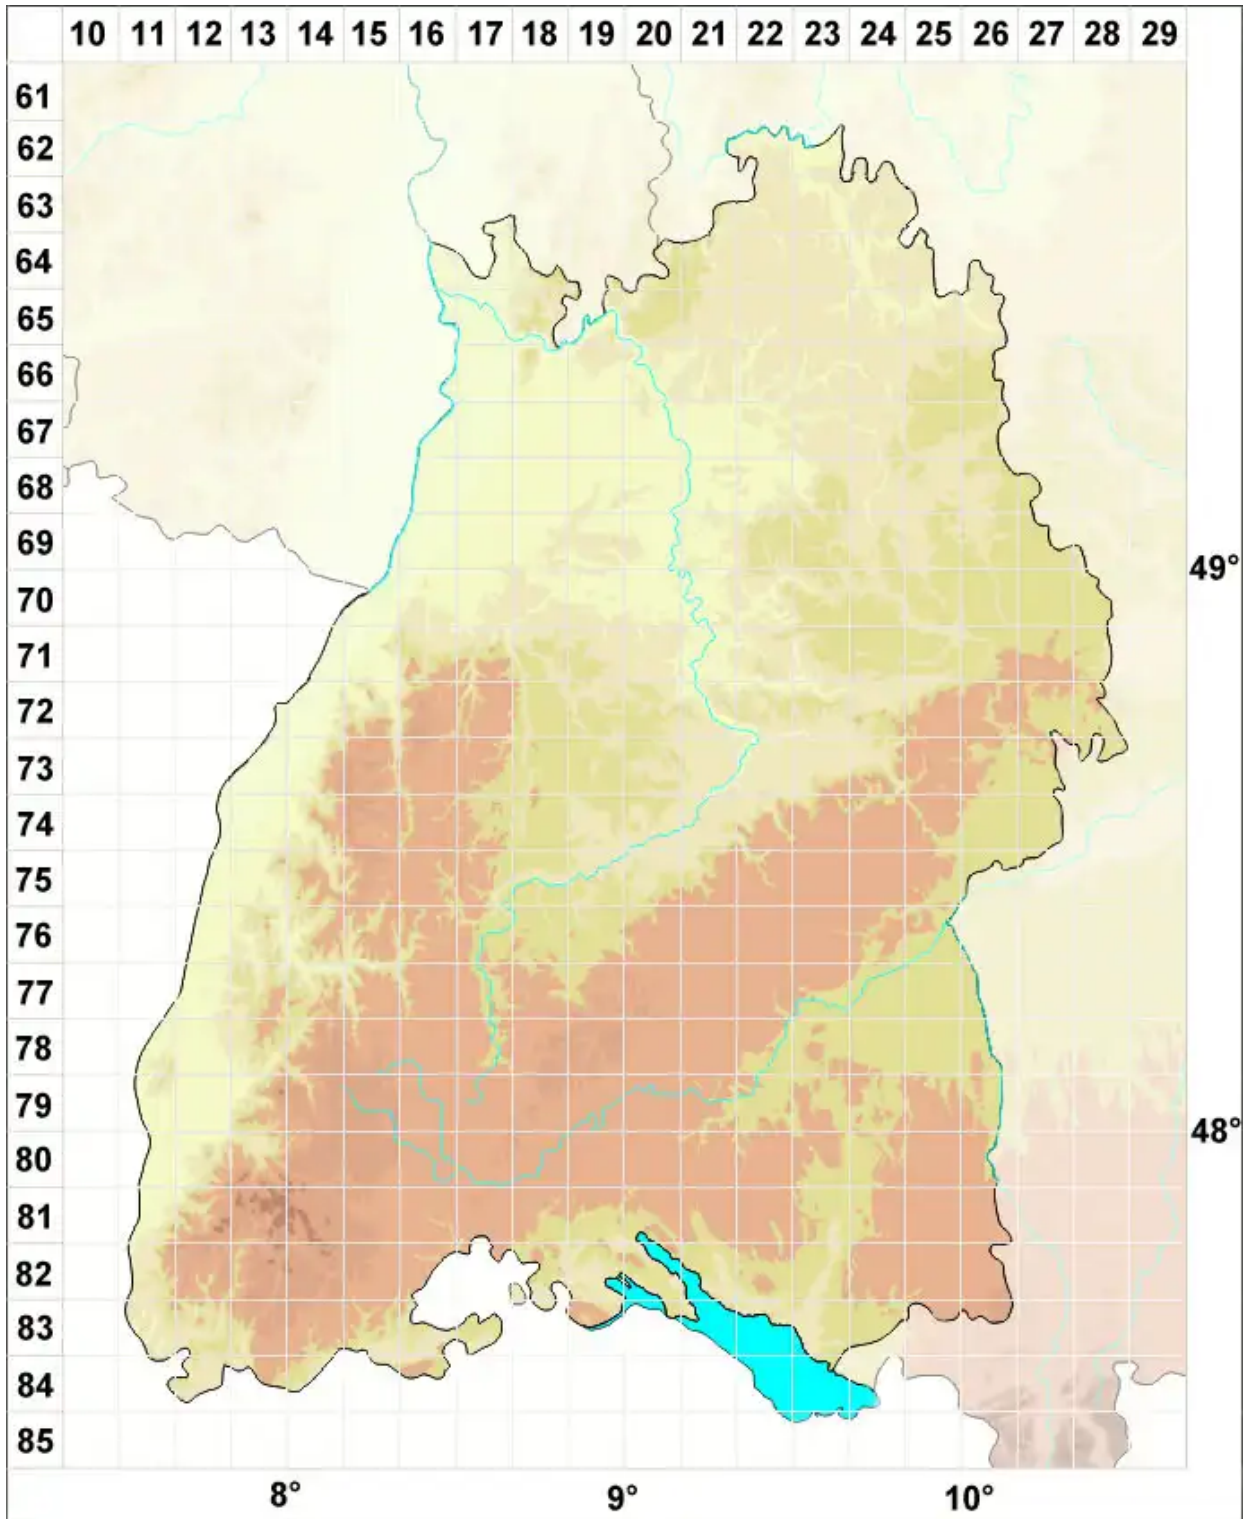

# Lecanora mugosphagneti Poelt & Vězda

Bergkiefern-Kuchenflechte

Legende:

- Symbole:**
- Ausgefülltes Symbol:  
Zeitraum von 1980 bis heute (Aktuelle Angabe)
  - Leeres Symbol:  
Zeitraum vor 1980 (Altangabe)
  - Quadrat: Herbarbeleg