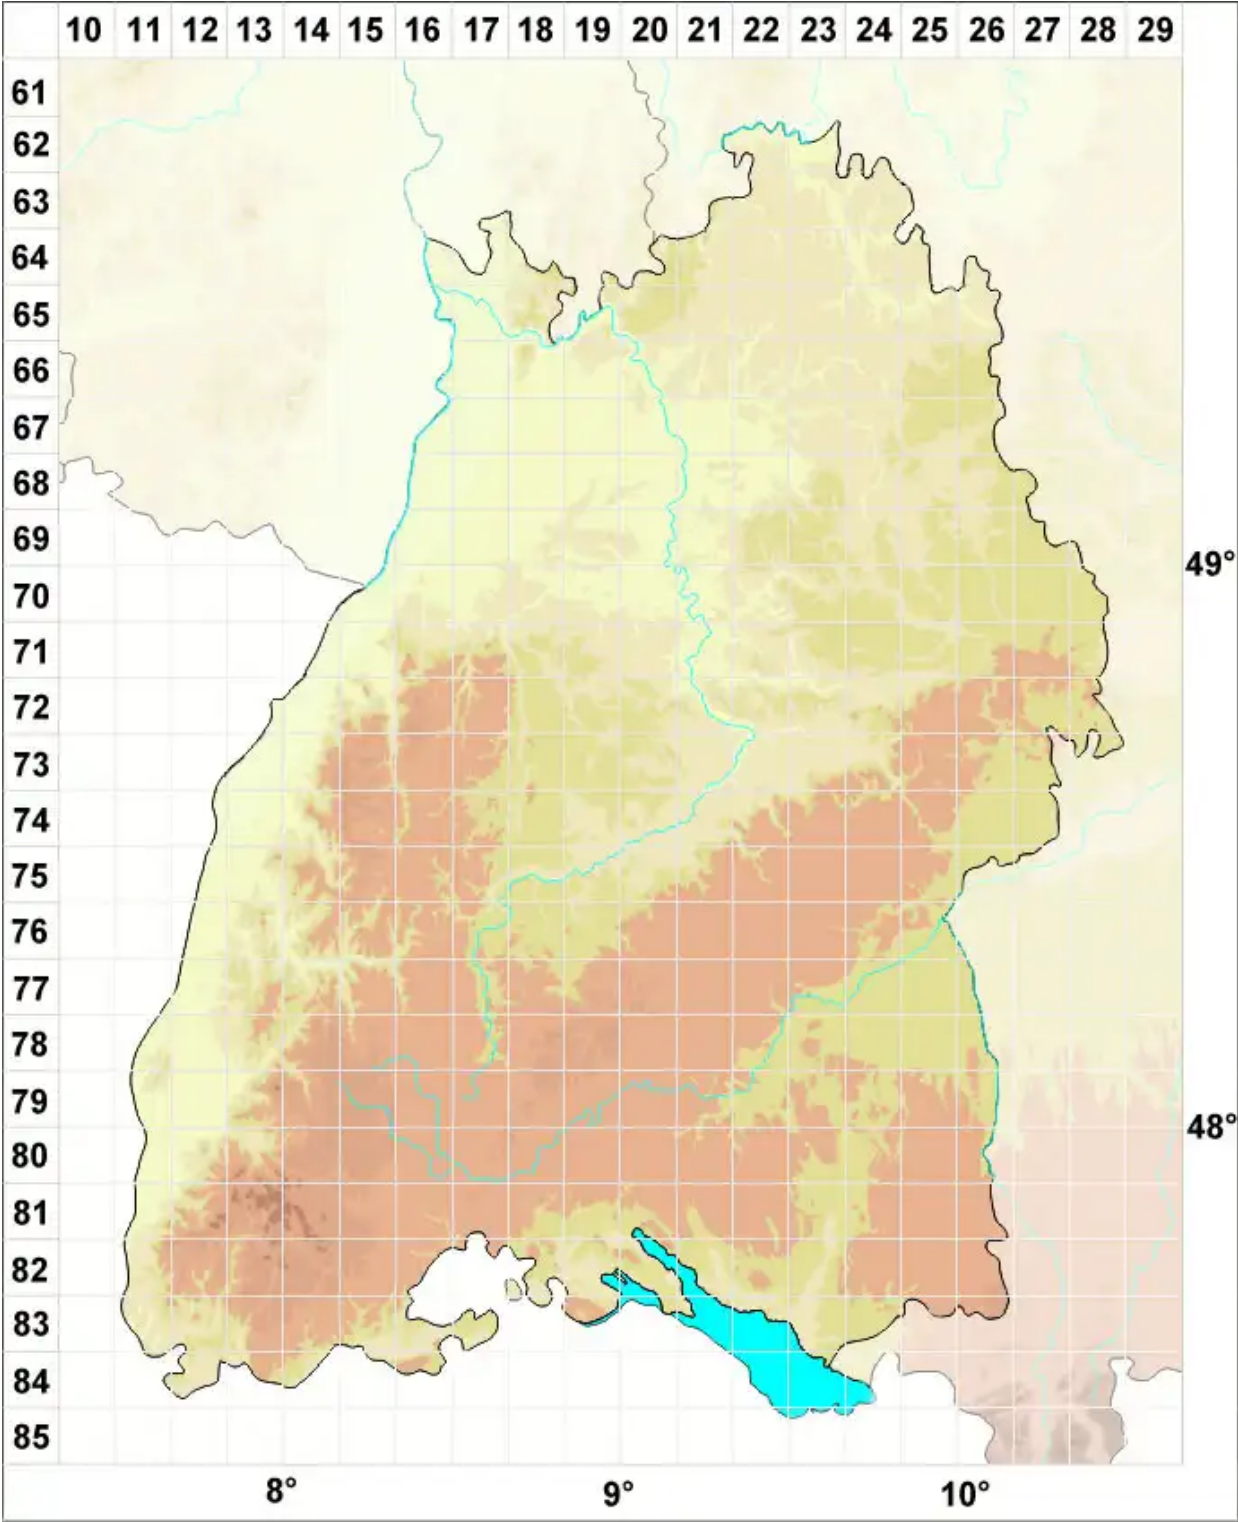

Lecanora jamesii J. R. Laundon

Legende:

- Symbole:**
Ausgefülltes Symbol:
Zeitraum von 1980 bis heute (Aktuelle Angabe)
Leeres Symbol:
Zeitraum vor 1980 (Altangabe)
Quadrat: Herbarbeleg