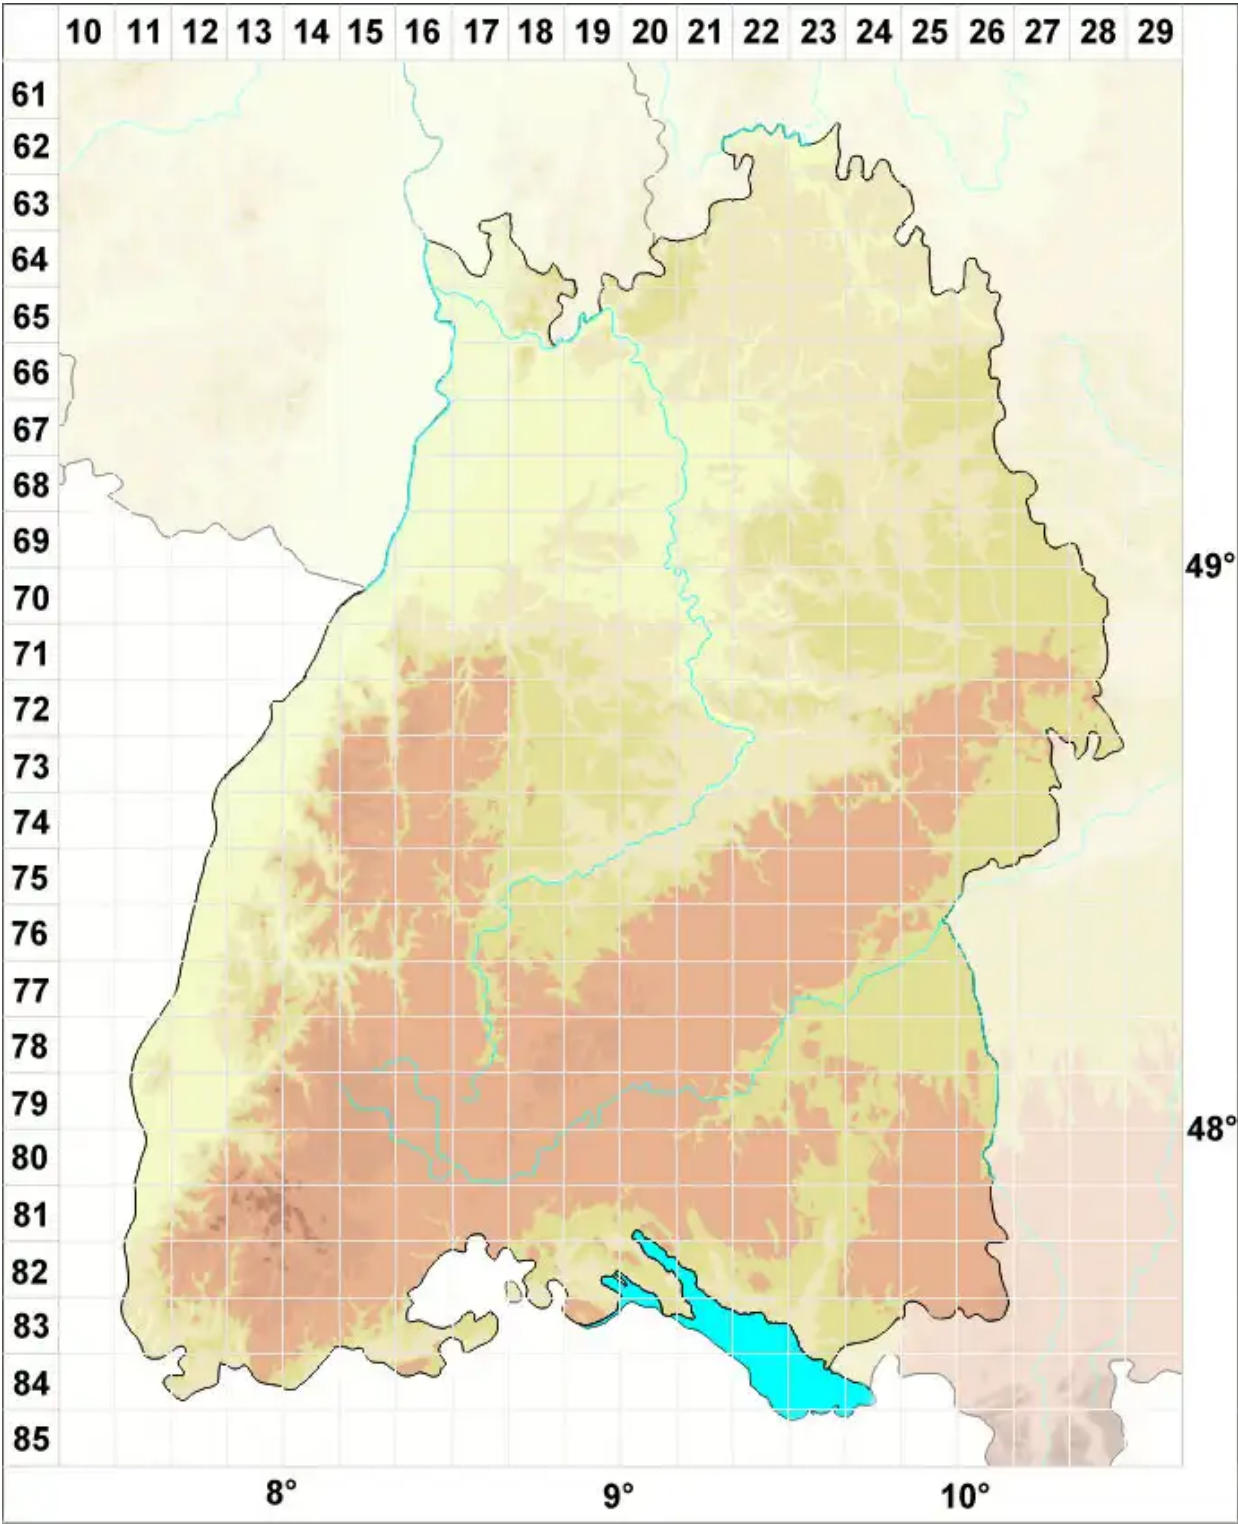

# Lecanora invadens H. Magn.

Legende:

- Symbole:**  
Ausgefülltes Symbol:  
Zeitraum von 1980 bis heute (Aktuelle Angabe)  
Leeres Symbol:  
Zeitraum vor 1980 (Altangabe)  
Quadrat: Herbarbeleg