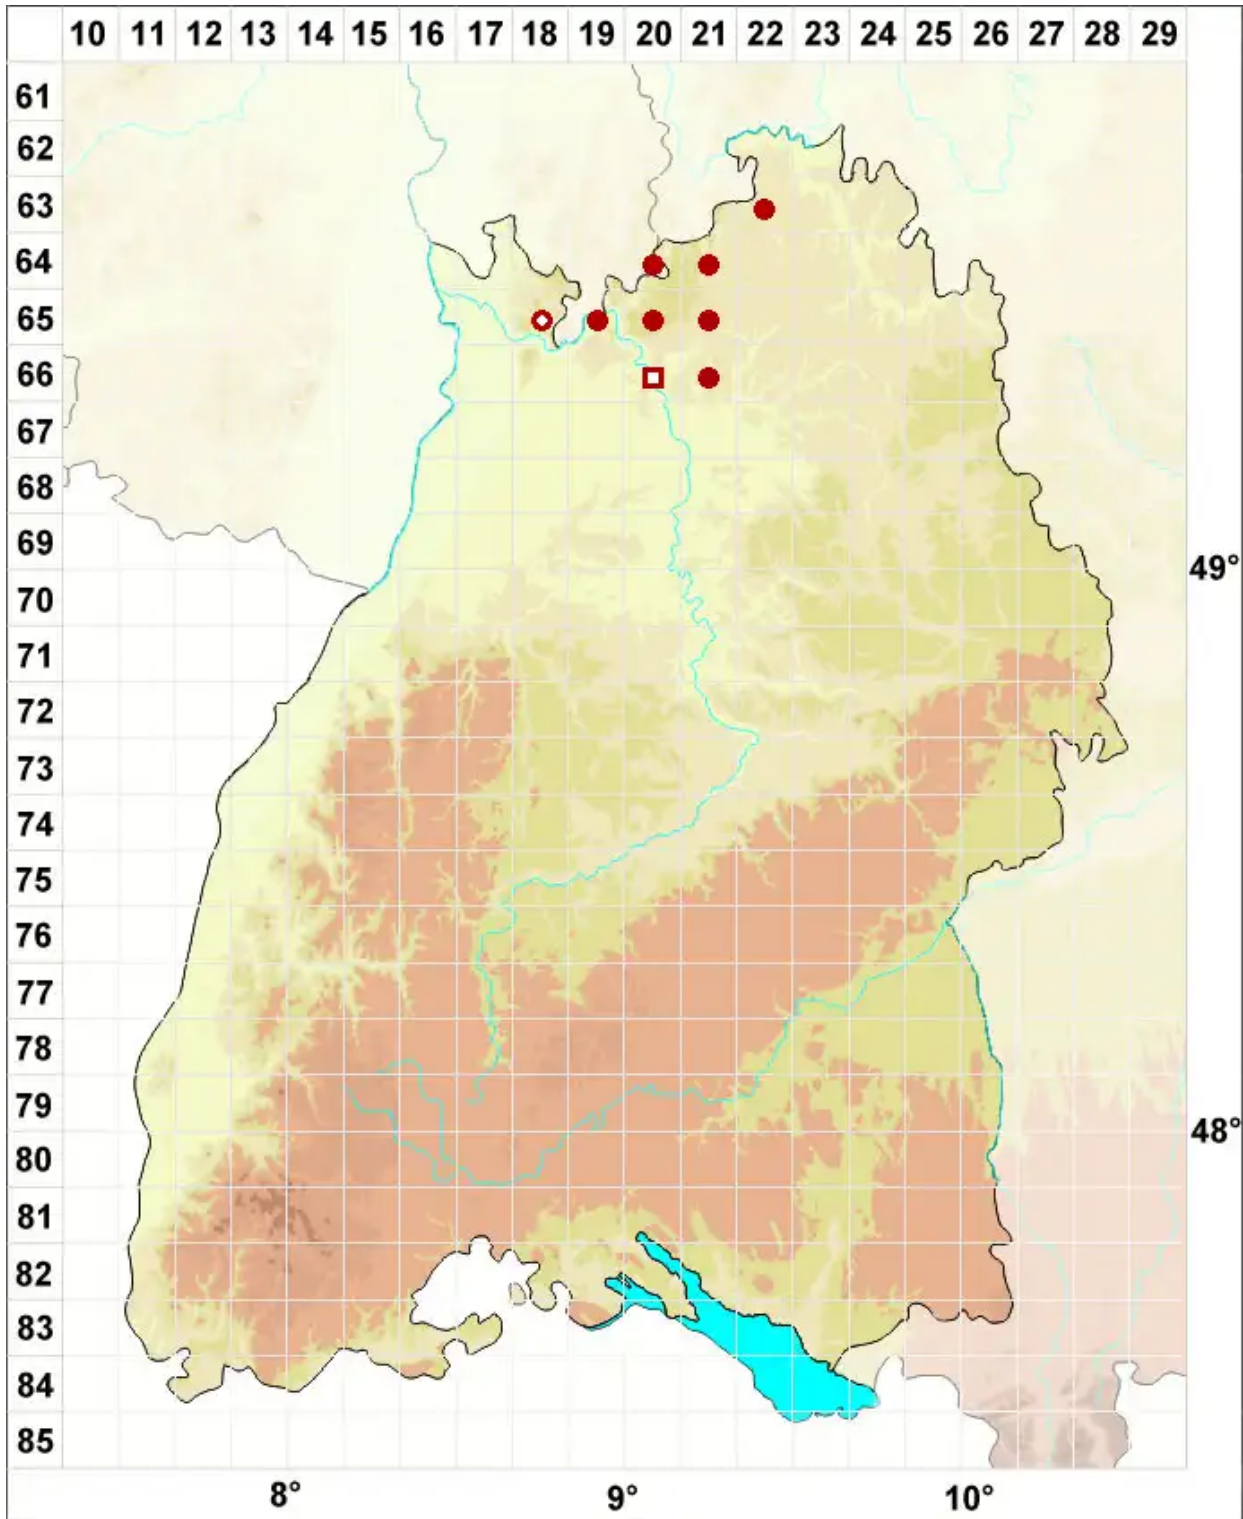

# Lecanora intumescens (Rebent.) Rabenh.

Geschwollene Kuchenflechte

Legende:

- Symbole:**
- Ausgefülltes Symbol:  
Zeitraum von 1980 bis heute (Aktuelle Angabe)
  - Leeres Symbol:  
Zeitraum vor 1980 (Altangabe)
  - Quadrat: Herbarbeleg