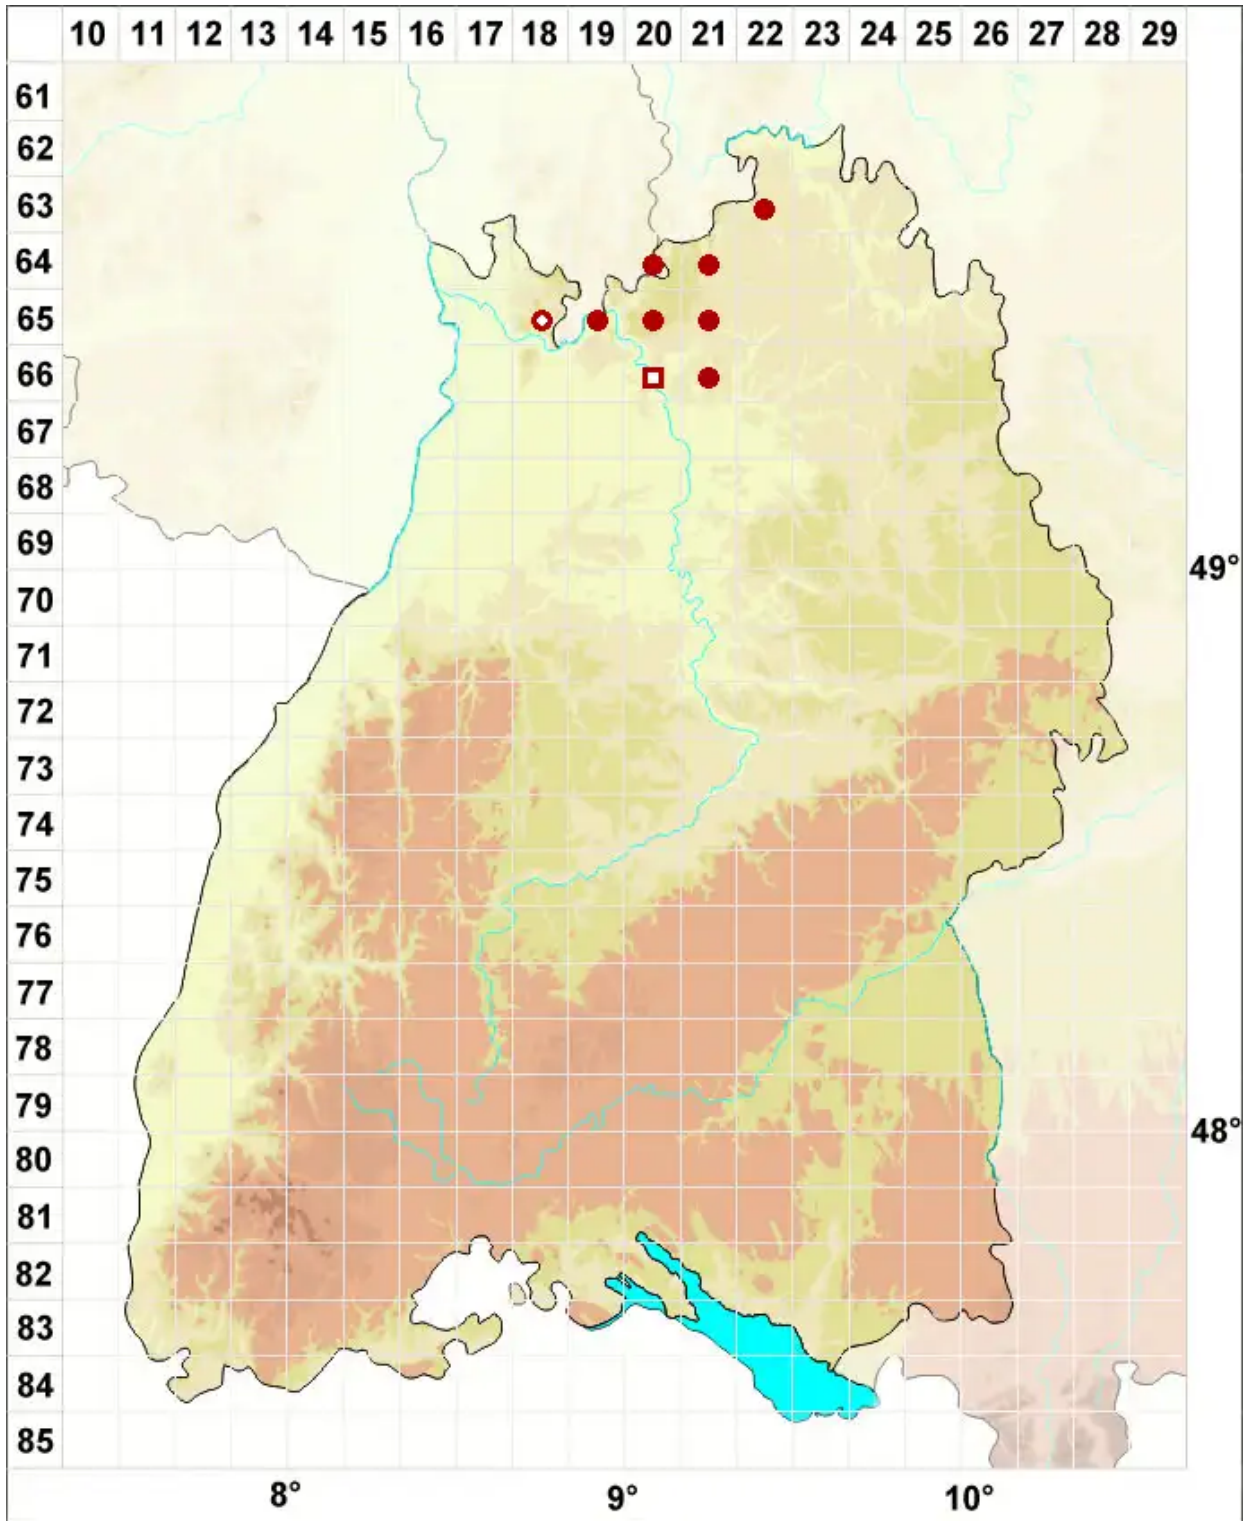

# Lecanora intumescens (Rebent.) Rabenh.

Geschwollene Kuchenflechte

Legende:

- Symbole:**
- Ausgefülltes Symbol:  
Zeitraum von 1980 bis heute (Aktuelle Angabe)
  - Leeres Symbol:  
Zeitraum vor 1980 (Altangabe)
  - Quadrat: Herbarbeleg