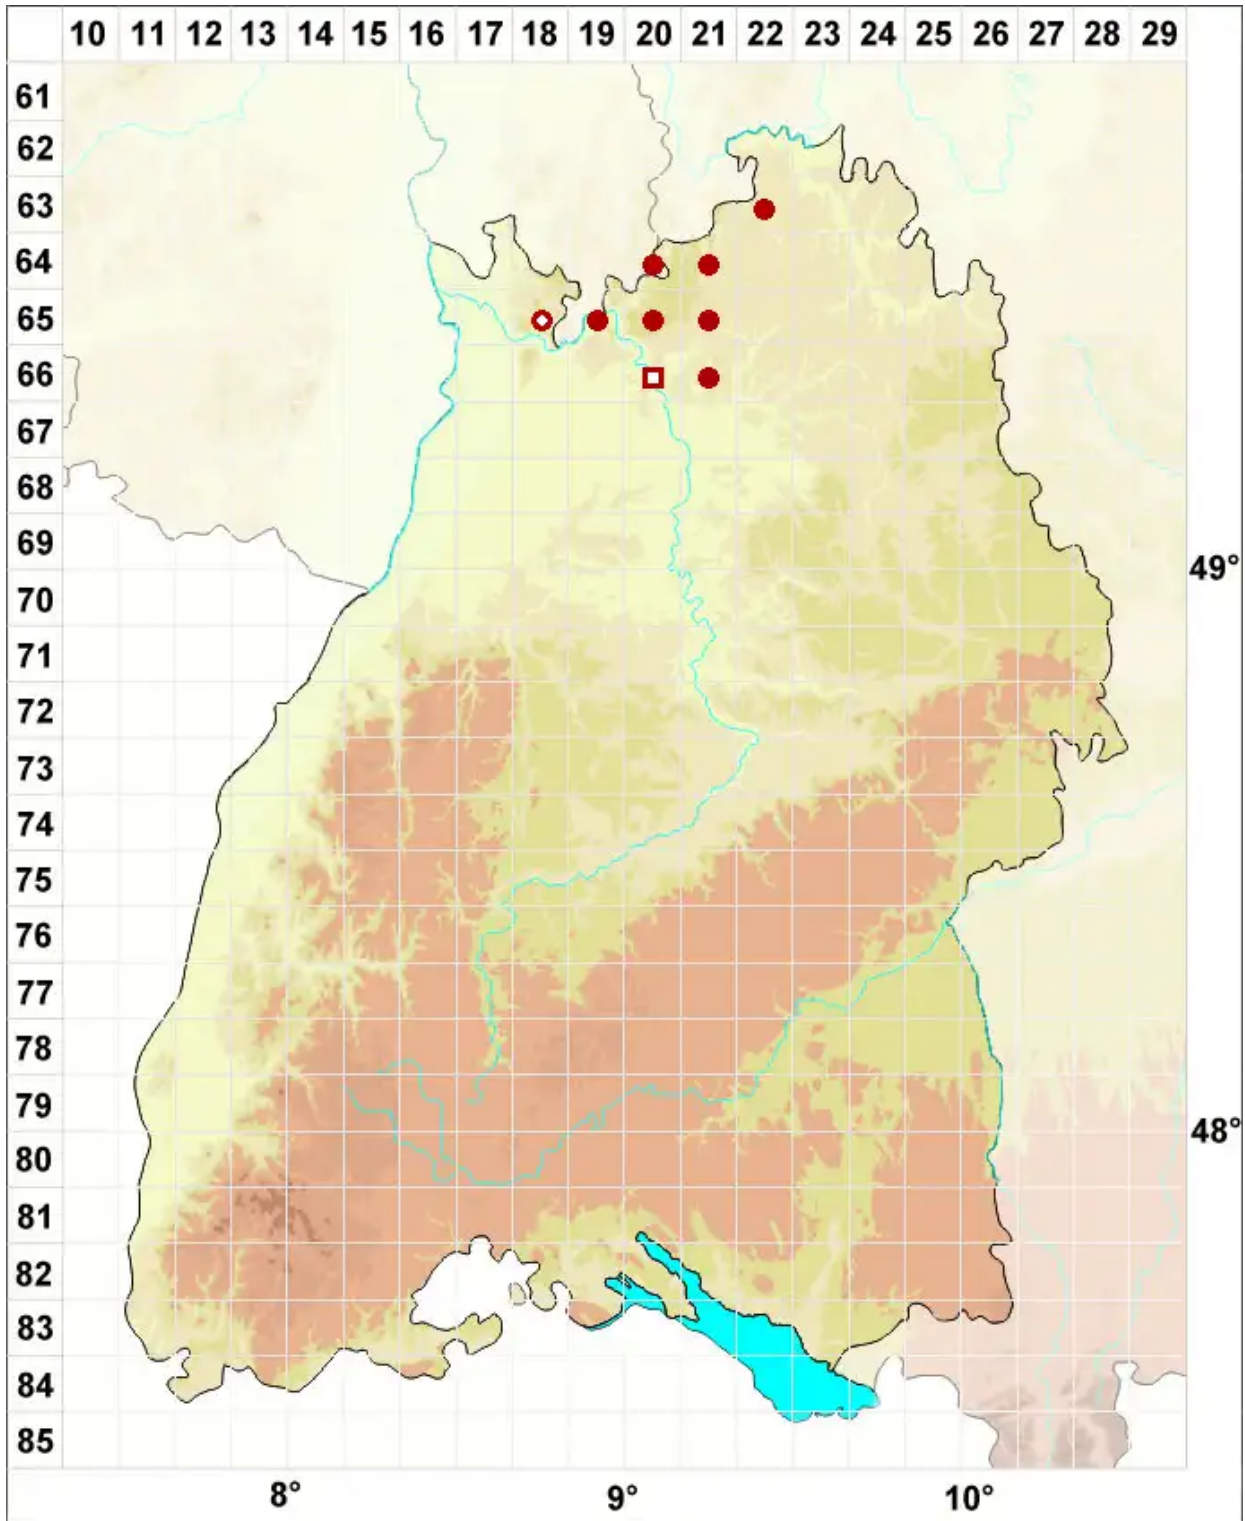

Lecanora intumescens (Rebent.) Rabenh.

Geschwollene Kuchenflechte

Legende:

- Symbole:**
- Ausgefülltes Symbol:
Zeitraum von 1980 bis heute (Aktuelle Angabe)
 - Leeres Symbol:
Zeitraum vor 1980 (Altangabe)
 - Quadrat: Herbarbeleg