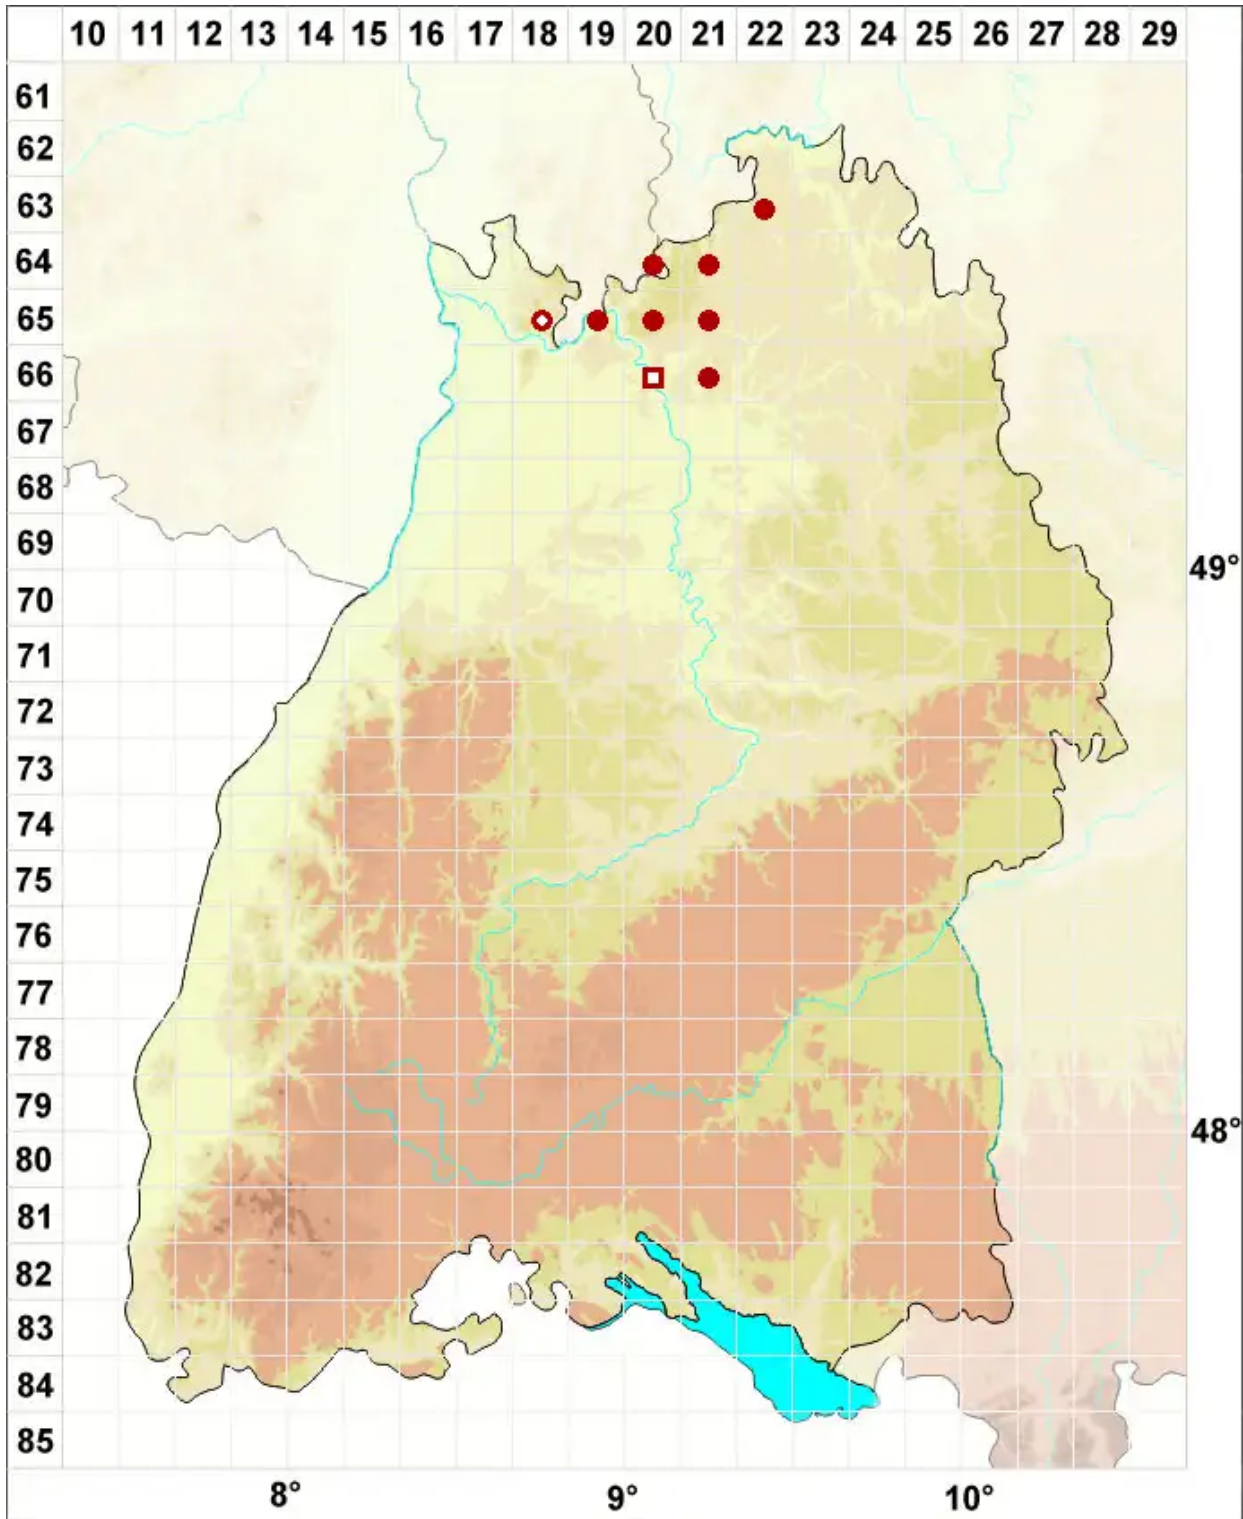

Lecanora intumescens (Rebent.) Rabenh.

Geschwollene Kuchenflechte

Legende:

- Symbole:**
- Ausgefülltes Symbol:
Zeitraum von 1980 bis heute (Aktuelle Angabe)
 - Leeres Symbol:
Zeitraum vor 1980 (Altangabe)
 - Quadrat: Herbarbeleg