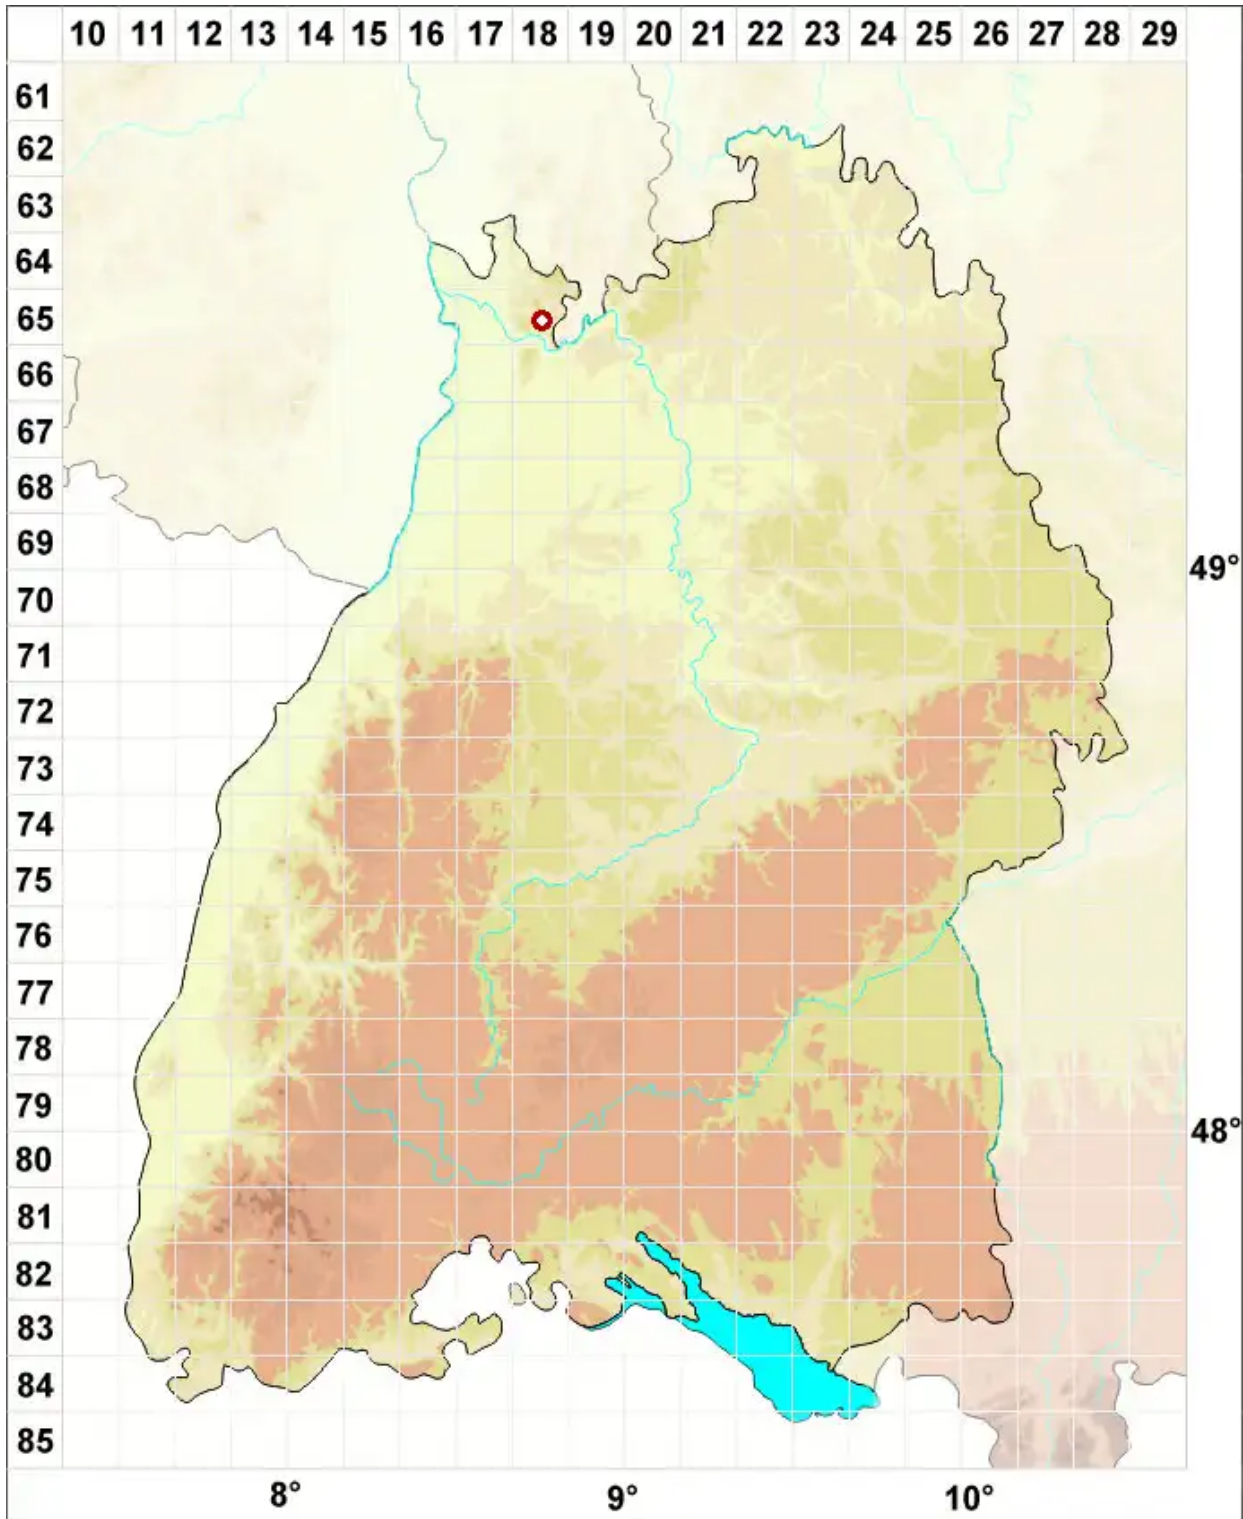

Lecanora horiza (Ach.) Linds.

Schwarzglanz-Kuchenflechte

Legende:

- Symbole:**
- Ausgefülltes Symbol:
Zeitraum von 1980 bis heute (Aktuelle Angabe)
 - Leeres Symbol:
Zeitraum vor 1980 (Altangabe)
 - Quadrat: Herbarbeleg