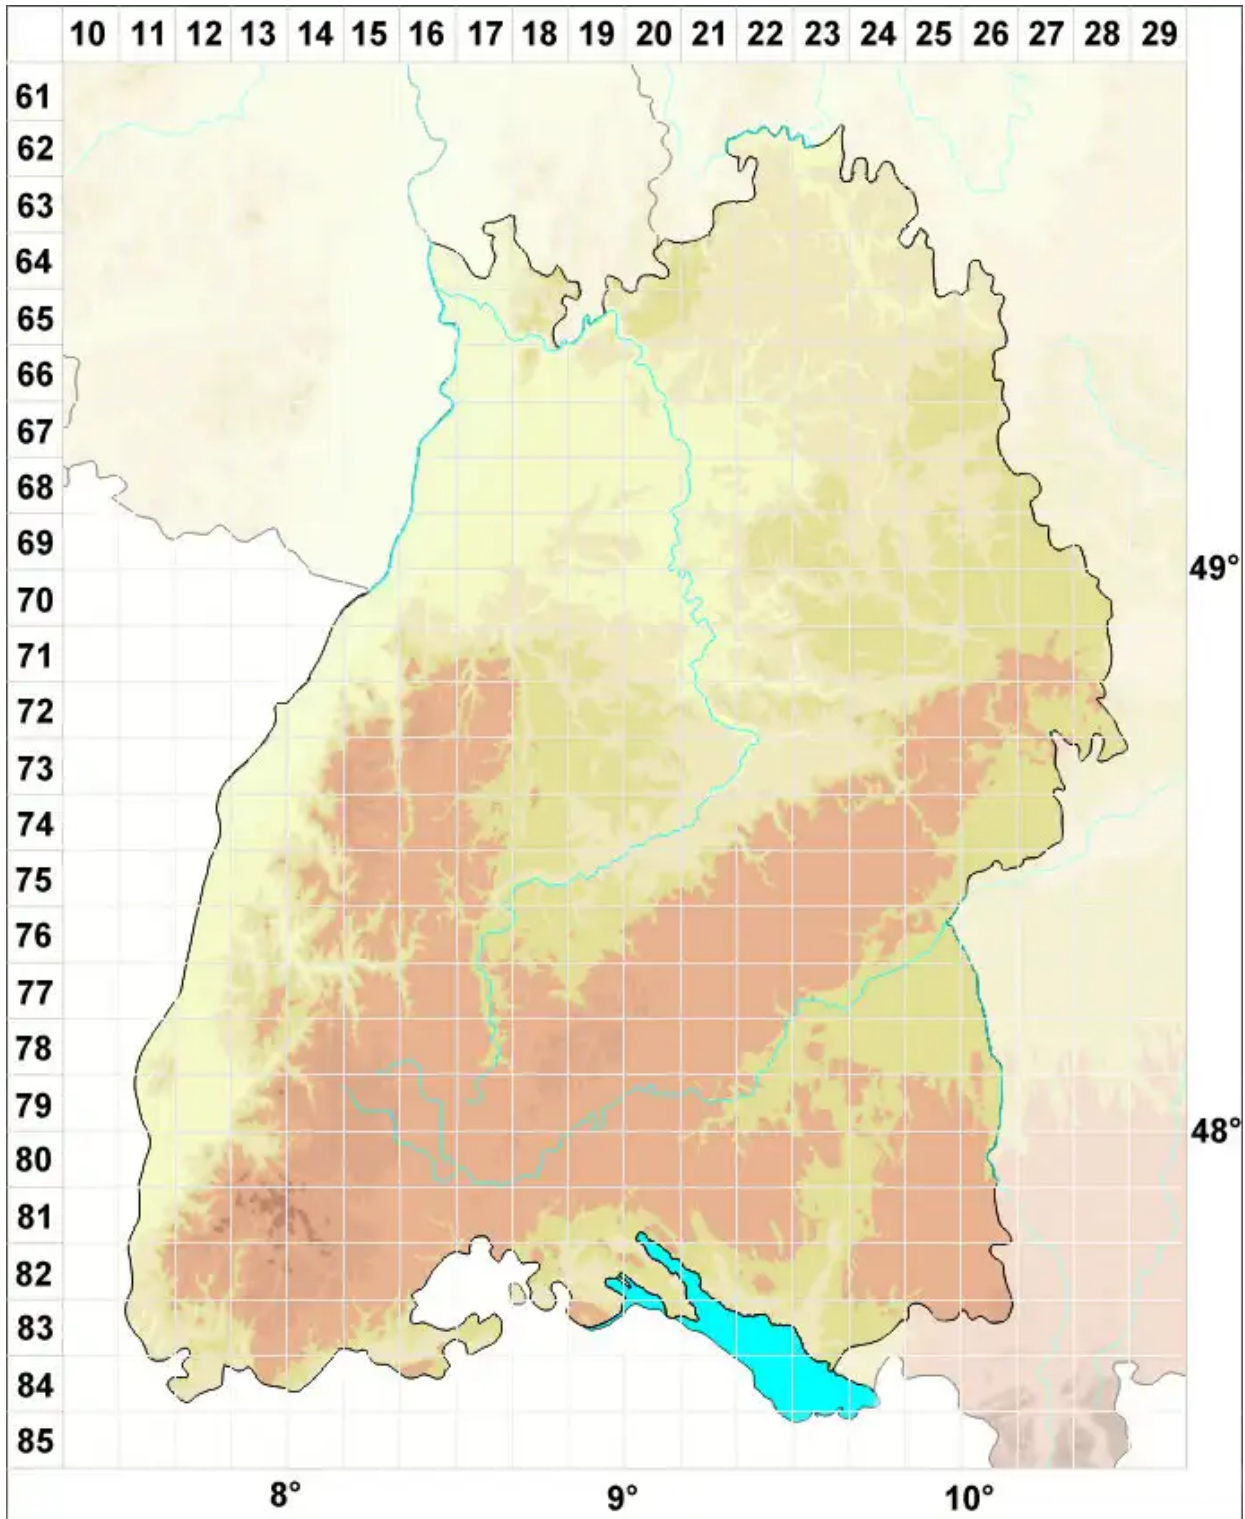

Aspicilia contorta subsp. *hoffmanniana* S. Ekman & Fröberg

Legende:

Symbole:

Ausgefülltes Symbol:
Zeitraum von 1980 bis heute (Aktuelle Angabe)

Leeres Symbol:
Zeitraum vor 1980 (Altangabe)

Quadrat: Herbarbeleg