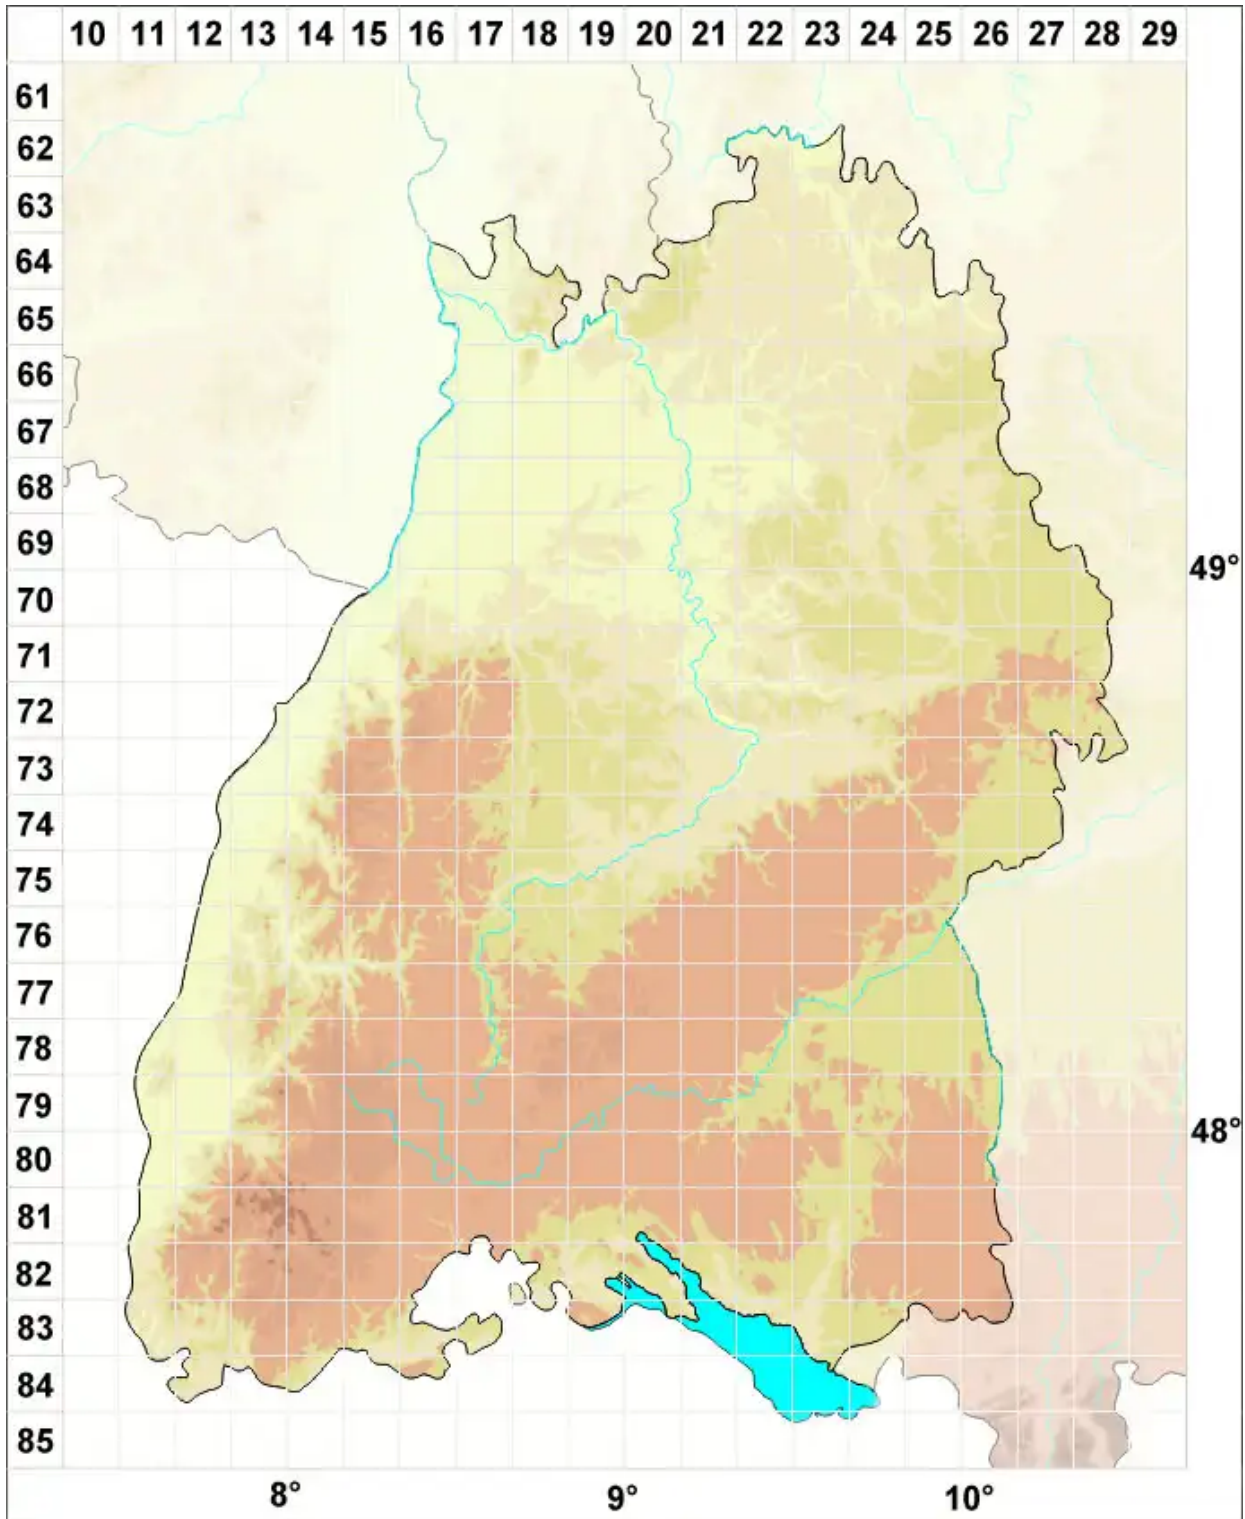

Aspicilia contorta subsp. *hoffmanniana* S. Ekman & Fröberg

Legende:

- Symbole:**
- Ausgefülltes Symbol:
Zeitraum von 1980 bis heute (Aktuelle Angabe)
 - Leeres Symbol:
Zeitraum vor 1980 (Altangabe)
 - Quadrat: Herbarbeleg