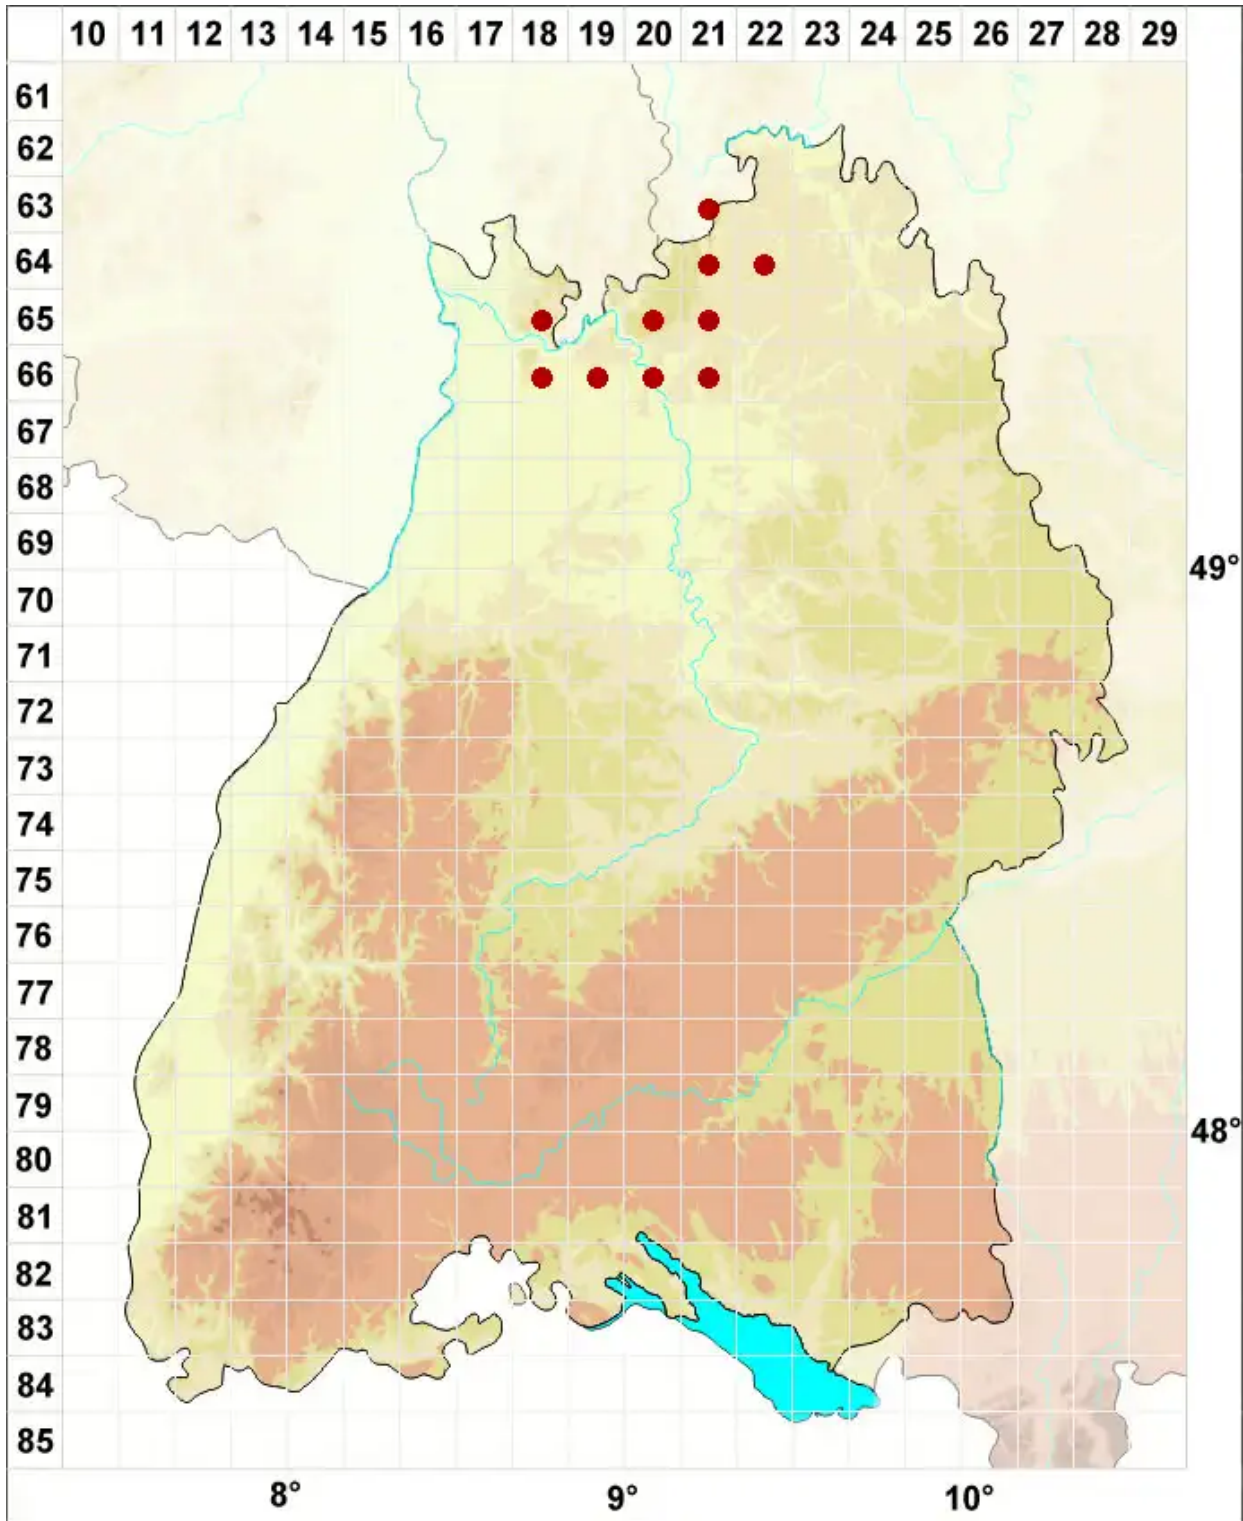

Lecanora hagenii (Ach.) Ach.

Hagens Kuchenflechte

Legende:

Symbole:
Ausgefülltes Symbol:
Zeitraum von 1980 bis heute (Aktuelle Angabe)
Leeres Symbol:
Zeitraum vor 1980 (Altangabe)
Quadrat: Herbarbeleg