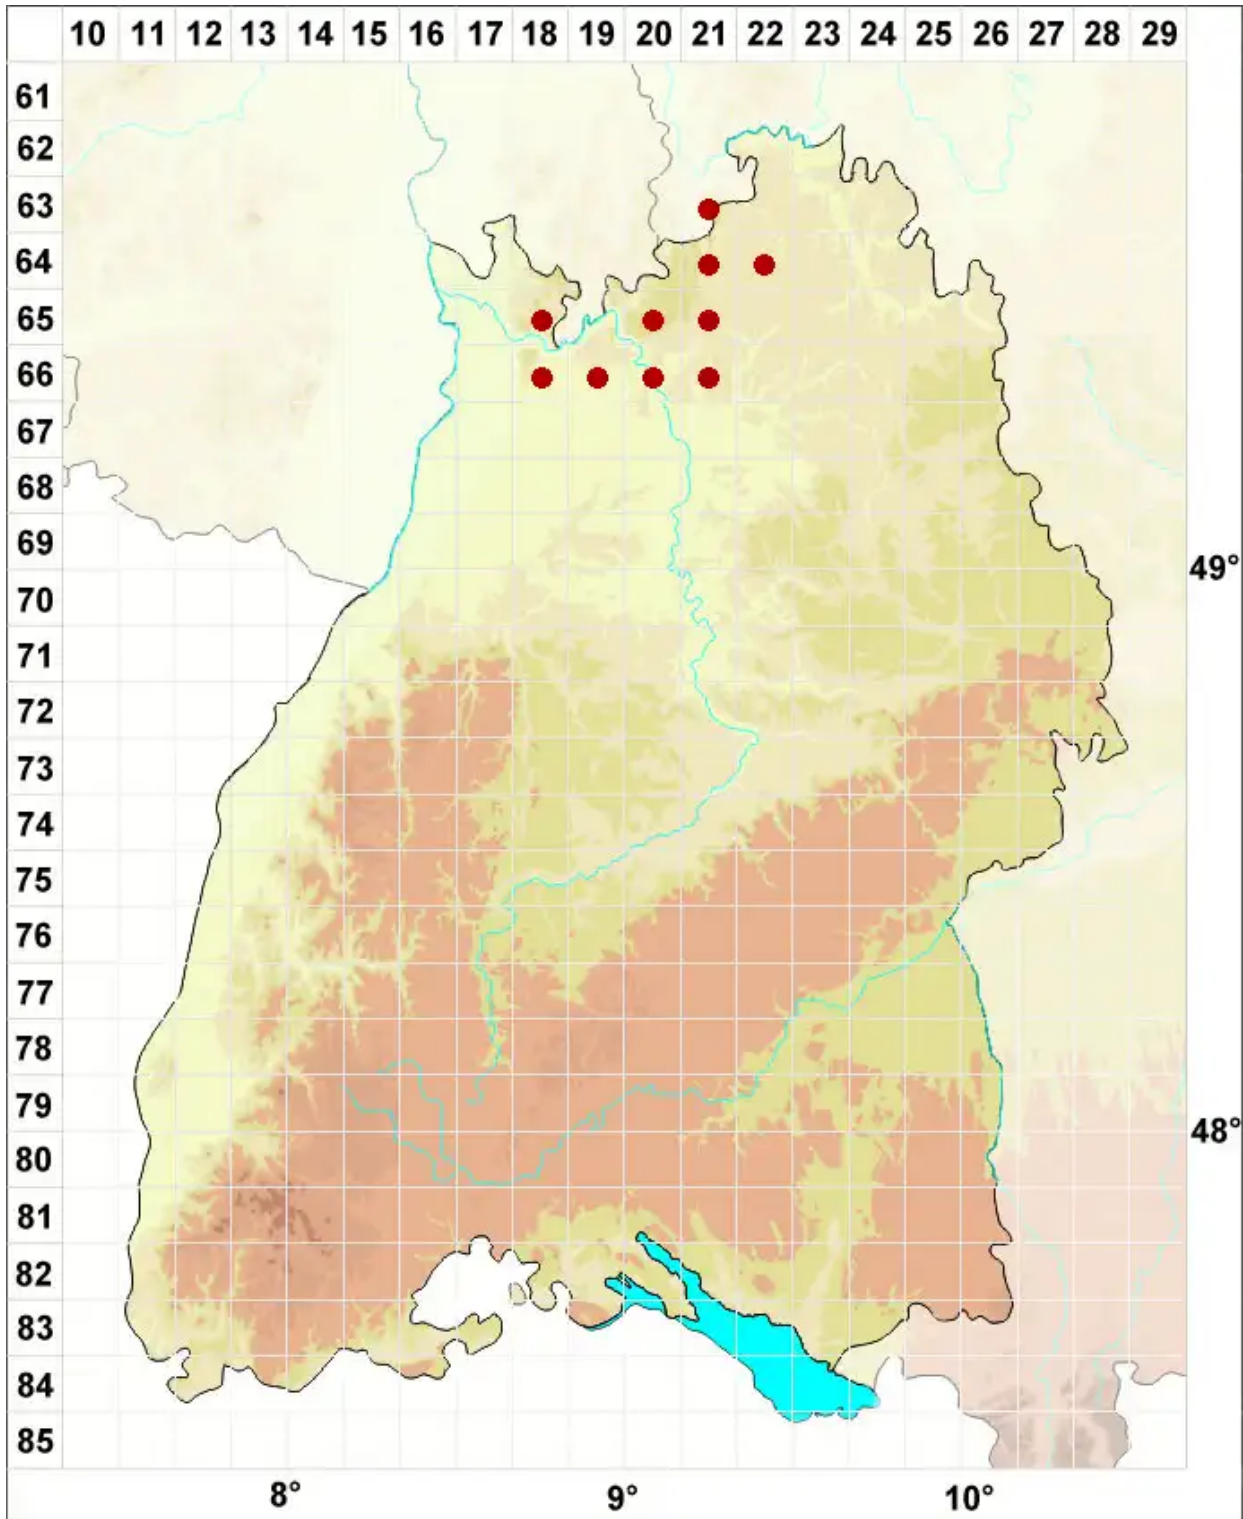

Lecanora hagenii (Ach.) Ach.

Hagens Kuchenflechte

Legende:

- Symbole:**
- Ausgefülltes Symbol:
Zeitraum von 1980 bis heute (Aktuelle Angabe)
 - Leeres Symbol:
Zeitraum vor 1980 (Altangabe)
 - Quadrat: Herbarbeleg