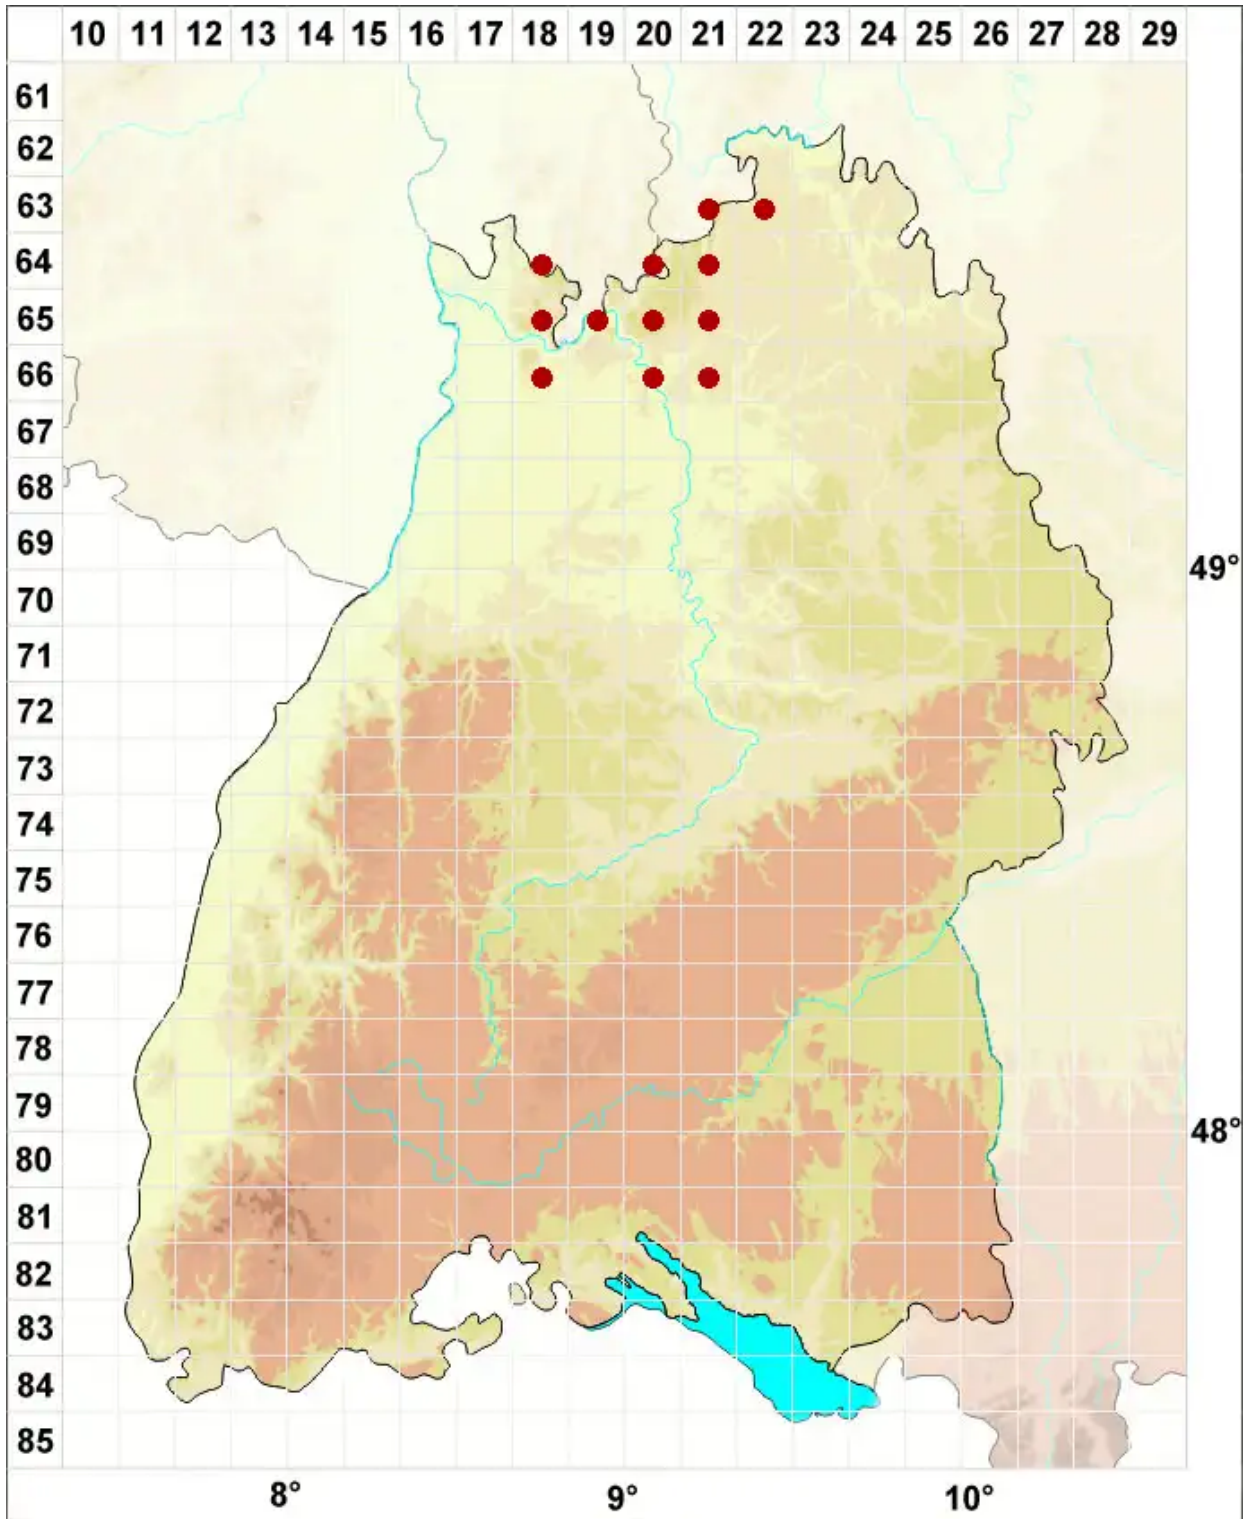

Tephromela grumosa (Pers.) Hafellner & Cl. Roux

Graue Kuchenflechte

Legende:

- Symbole:**
- Ausgefülltes Symbol:
Zeitraum von 1980 bis heute (Aktuelle Angabe)
 - Leeres Symbol:
Zeitraum vor 1980 (Altangabe)
 - Quadrat: Herbarbeleg